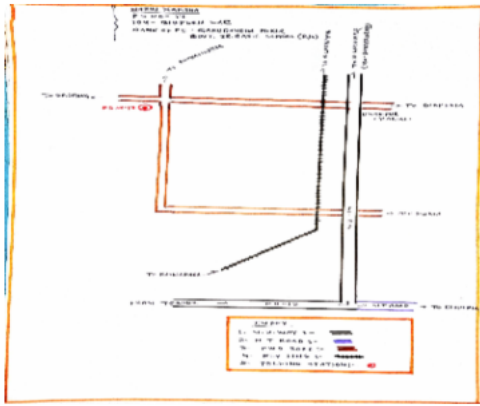

Nazri Naksha