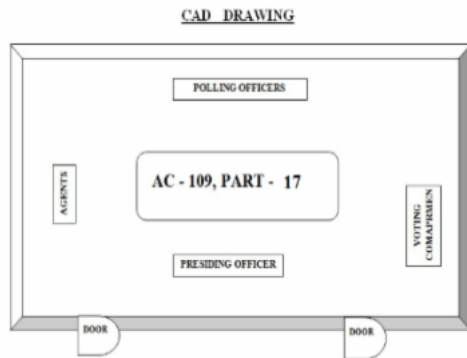

নিৰ্বাচক পঞ্জীয়ন বিষয়াৰ স্বাক্ষৰ

Nazri Naksha

Google Map View

Polling Station Building Front View

ভোটগ্ৰহন কেন্দ্ৰৰ সন্মুখৰ দৃশ্য

Cad View

Key MAP View

1 নাম : জিতু বৰ্মন পিতাৰ নাম: গকুল বৰ্মন ঘৰ নং : 1 বয়স : 32 লিঙ্গ : পুৰুষ	CDZ0007699 ফটো উপলব্ধ	2 নাম : মাইনা বৰ্মন পিতাৰ নাম: গকুল বৰ্মন ঘৰ নং : 1 বয়স : 28 লিঙ্গ : পুৰুষ	CDZ0001008 ফটো উপলব্ধ	3 নাম : বশী বৰ্মন স্বামীৰ নাম: জিতু বৰ্মন ঘৰ নং : 1 বয়স : 25 লিঙ্গ : মহিলা	PZH0046268 ফটো উপলব্ধ
4 নাম : পুনেশ্বৰী বৰা স্বামীৰ নাম: উপেন বৰা ঘৰ নং : 2 বয়স : 73 লিঙ্গ : মহিলা	CDZ1634599 ফটো উপলব্ধ	5 নাম : গকুল বৰ্মন পিতাৰ নাম: ভোগাৰাম বৰ্মন ঘৰ নং : 2 বয়স : 66 লিঙ্গ : পুৰুষ	CDZ0007700 ফটো উপলব্ধ	6 নাম : হেমদা বৰ্মন স্বামীৰ নাম: গকুল বৰ্মন ঘৰ নং : 2 বয়স : 61 লিঙ্গ : মহিলা	CDZ0007701 ফটো উপলব্ধ
7 নাম : জোনালী বৰা স্বামীৰ নাম: পংকজ বৰা ঘৰ নং : 2 বয়স : 48 লিঙ্গ : মহিলা	CDZ1634613 ফটো উপলব্ধ	8 নাম : বৃষ্টি প্ৰীয়া ৰাজবংশী পিতাৰ নাম: নৰেশ্বৰ ৰাজবংশী ঘৰ নং : 2 বয়স : 25 লিঙ্গ : মহিলা	CDZ0526251 ফটো উপলব্ধ	9 নাম : শিখা ৰাজবংশী পিতাৰ নাম: নৰেশ্বৰ ৰাজবংশী ঘৰ নং : 2 বয়স : 29 লিঙ্গ : মহিলা	CDZ0203778 ফটো উপলব্ধ
10 নাম : দিবাকৰ গন্ধীয়া পিতাৰ নাম: বিৰেন গন্ধীয়া ঘৰ নং : 2 নং গৰুবন্ধা কুমী গাঁও বয়স : 22 লিঙ্গ : পুৰুষ	CDZ0548651 ফটো উপলব্ধ	11 নাম : নৰেশ্বৰ ৰাজবংশী পিতাৰ নাম: তাৰমল ৰাজবংশী ঘৰ নং : 2 বয়স : 56 লিঙ্গ : পুৰুষ	CDZ0007704 ফটো উপলব্ধ	12 নাম : পুষ্প ৰাজবংশী স্বামীৰ নাম: নৰেশ্বৰ ৰাজবংশী ঘৰ নং : 2 বয়স : 48 লিঙ্গ : মহিলা	CDZ0007705 ফটো উপলব্ধ
13 নাম : প্ৰদীপ শইকীয়া পিতাৰ নাম: কণেশ্বৰ শইকীয়া ঘৰ নং : 8 বয়স : 71 লিঙ্গ : পুৰুষ	CDZ0007706 ফটো উপলব্ধ	14 নাম : নিৰ শইকীয়া স্বামীৰ নাম: প্ৰদীপ শইকীয়া ঘৰ নং : 8 বয়স : 61 লিঙ্গ : মহিলা	CDZ1634704 ফটো উপলব্ধ	15 নাম : চম্পা শইকীয়া বৰা পিতাৰ নাম: প্ৰদীপ শইকীয়া ঘৰ নং : 8 বয়স : 39 লিঙ্গ : মহিলা	CDZ0007707 ফটো উপলব্ধ
16 নাম : চুমি শইকীয়া স্বামীৰ নাম: প্ৰদীপ শইকীয়া ঘৰ নং : 8 বয়স : 34 লিঙ্গ : মহিলা	CDZ0007709 ফটো উপলব্ধ	17 নাম : মইনা শইকীয়া পিতাৰ নাম: প্ৰদীপ শইকীয়া ঘৰ নং : 4 বয়স : 23 লিঙ্গ : পুৰুষ	CDZ0461186 ফটো উপলব্ধ	18 নাম : পূৰ্ণিমা মুছাহাৰী পিতাৰ নাম: নৰেন মুছাহাৰী ঘৰ নং : 8 বয়স : 22 লিঙ্গ : মহিলা	CDZ0548602 ফটো উপলব্ধ
19 নাম : দিপক গগৈ পিতাৰ নাম: গোলাপ গগৈ ঘৰ নং : 8 বয়স : 36 লিঙ্গ : পুৰুষ	CDZ0097014 ফটো উপলব্ধ	20 নাম : সৰ্বেশ্বৰী মুছাহাৰী স্বামীৰ নাম: নৰেন মুছাহাৰী ঘৰ নং : 8 বয়স : 49 লিঙ্গ : মহিলা	CDZ1643954 ফটো উপলব্ধ	21 নাম : খগেন ভূঞা পিতাৰ নাম: ডিম্বেশ্বৰ ভূঞা ঘৰ নং : 5 বয়স : 76 লিঙ্গ : পুৰুষ	CDZ0007710 ফটো উপলব্ধ
22 নাম : কুন্তী ভূঞা স্বামীৰ নাম: খগেন ভূঞা ঘৰ নং : 5 বয়স : 66 লিঙ্গ : মহিলা	CDZ0007711 ফটো উপলব্ধ	23 নাম : জোনমনি শইকীয়া স্বামীৰ নাম: বুপেন শইকীয়া ঘৰ নং : 5 বয়স : 44 লিঙ্গ : মহিলা	CDZ0007712 ফটো উপলব্ধ	24 নাম : দিগন্ত ভূঞা পিতাৰ নাম: খগেন ভূঞা ঘৰ নং : 5 বয়স : 25 লিঙ্গ : পুৰুষ	CDZ0246371 ফটো উপলব্ধ
25 নাম : চন্দ্ৰ বৰা পিতাৰ নাম: কানু বৰা ঘৰ নং : 6 বয়স : 66 লিঙ্গ : পুৰুষ	CDZ0007713 ফটো উপলব্ধ	26 নাম : জুন বৰা স্বামীৰ নাম: চন্দ্ৰ বৰা ঘৰ নং : 6 বয়স : 56 লিঙ্গ : মহিলা	CDZ0007714 ফটো উপলব্ধ	R 27 নাম : ৰাজু বৰা পিতাৰ নাম: চন্দ্ৰ বৰা ঘৰ নং : 6 বয়স : 34 লিঙ্গ : পুৰুষ	CDZ1634782 ফটো উপলব্ধ
28 নাম : জুন বৰা স্বামীৰ নাম: ৰাজু বৰা ঘৰ নং : 6 বয়স : 30 লিঙ্গ : মহিলা	CDZ0110239 ফটো উপলব্ধ	29 নাম : মিন্টু বৰা পিতাৰ নাম: চন্দ্ৰ বৰা ঘৰ নং : 6 বয়স : 29 লিঙ্গ : পুৰুষ	CDZ0251397 ফটো উপলব্ধ	30 নাম : মনোজ পেগু পিতাৰ নাম: মহেশ্বৰ পেগু ঘৰ নং : 6 বয়স : 27 লিঙ্গ : পুৰুষ	CDZ0413922 ফটো উপলব্ধ