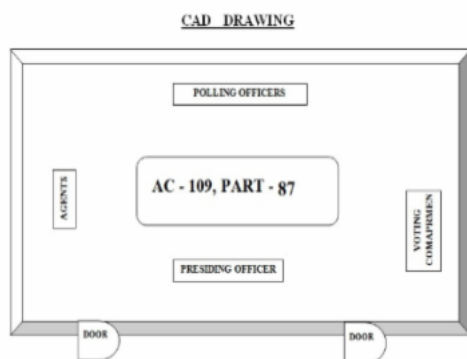

নিৰ্বাচক পঞ্জীয়ন বিষয়াৰ স্বাক্ষৰ

Nazri Naksha

Google Map View

Polling Station Building Front View

ভোটগ্ৰহন কেন্দ্ৰৰ সন্মুখৰ দৃশ্য

Cad View

Key MAP View

1 নাম : উষা দেবী স্বামীৰ নাম: কোষ্টোভমনি ভট্টাচাৰ্য্য ঘৰ নং : 0 বয়স : 27 লিঙ্গ : মহিলা	PZH0057182 ফটো উপলব্ধ	2 নাম : দিকশিতা বৰুৱা পিতাৰ নাম: ৰাতুল বৰুৱা ঘৰ নং : 3 বয়স : 27 লিঙ্গ : মহিলা	CDZ0141010 ফটো উপলব্ধ	3 নাম : তৃষ্ণা বৰুৱা পিতাৰ নাম: সুৰেন বৰুৱা ঘৰ নং : 15 বয়স : 25 লিঙ্গ : মহিলা	CDZ1890334 ফটো উপলব্ধ
4 নাম : খুন প্ৰিয়া গৌঁহাই পিতাৰ নাম: উতপল গৌঁহাই ঘৰ নং : 29 বয়স : 19 লিঙ্গ : মহিলা	PZH0105809 ফটো উপলব্ধ	5 নাম : জোনমনি ফুকন দত্ত স্বামীৰ নাম: ট্ৰিনথন দত্ত ঘৰ নং : 35 বয়স : 23 লিঙ্গ : মহিলা	CDZ0427021 ফটো উপলব্ধ	S 6 নাম : মধুসূতা দাস পিতাৰ নাম: নৰ দাস ঘৰ নং : 37 বয়স : 34 লিঙ্গ : মহিলা	CDZ8540929 ফটো উপলব্ধ
S 7 নাম : চাৰুমাই দাস স্বামীৰ নাম: আনন্দ দাস ঘৰ নং : 54 বয়স : 60 লিঙ্গ : মহিলা	CDZ8540963 ফটো উপলব্ধ	8 নাম : অভিজিত বৰুৱা পিতাৰ নাম: মৃদুল বৰুৱা ঘৰ নং : 84 বয়স : 22 লিঙ্গ : পুৰুষ	PZH0065474 ফটো উপলব্ধ	9 নাম : ৰঞ্জু দাস স্বামীৰ নাম: গোলাপ দাস ঘৰ নং : 86 বয়স : 61 লিঙ্গ : মহিলা	CDZ8940189 ফটো উপলব্ধ
10 নাম : গোলাপ দাস পিতাৰ নাম: কমিনাথ দাস ঘৰ নং : 86 বয়স : 61 লিঙ্গ : পুৰুষ	CDZ8940178 ফটো উপলব্ধ	11 নাম : পৰিসূতা চাবুকধৰা স্বামীৰ নাম: কৈলাশ বৰুৱা ঘৰ নং : 125 বয়স : 35 লিঙ্গ : মহিলা	PZH0054759 ফটো উপলব্ধ	12 নাম : মিনেশ্বৰ দাস পিতাৰ নাম: দাসীৰাম দাস ঘৰ নং : 136 বয়স : 62 লিঙ্গ : পুৰুষ	CDZ8534632 ফটো উপলব্ধ
13 নাম : ৰূপা দাস স্বামীৰ নাম: মিনেশ্বৰ দাস ঘৰ নং : 136 বয়স : 54 লিঙ্গ : মহিলা	CDZ8534643 ফটো উপলব্ধ	14 নাম : লক্ষ্মী দাস পিতাৰ নাম: মিনেশ্বৰ দাস ঘৰ নং : 136 বয়স : 22 লিঙ্গ : পুৰুষ	CDZ8534654 ফটো উপলব্ধ	15 নাম : লক্ষ্মী বৰুৱা পিতাৰ নাম: ফুকন বৰুৱা ঘৰ নং : 192 বয়স : 19 লিঙ্গ : পুৰুষ	PZH0078261 ফটো উপলব্ধ
16 নাম : আভাৰাণী দে স্বামীৰ নাম: প্ৰফুল্ল দে ঘৰ নং : 208 বয়স : 90 লিঙ্গ : মহিলা	CDZ8534563 ফটো উপলব্ধ	17 নাম : নিমাইচন্দ্ৰ দে পিতাৰ নাম: প্ৰফুল্ল দে ঘৰ নং : 208 বয়স : 57 লিঙ্গ : পুৰুষ	CDZ8534574 ফটো উপলব্ধ	18 নাম : অৰ্চনা দে স্বামীৰ নাম: নিমাই দে ঘৰ নং : 208 বয়স : 53 লিঙ্গ : মহিলা	CDZ8534585 ফটো উপলব্ধ
19 নাম : বিউটি বৰুৱা দাস স্বামীৰ নাম: লক্ষ্মী দাস ঘৰ নং : 238 বয়স : 22 লিঙ্গ : মহিলা	PZH0055087 ফটো উপলব্ধ	20 নাম : জয়গুৰাম দাস পিতাৰ নাম: দাসীৰাম দাস ঘৰ নং : 240 বয়স : 50 লিঙ্গ : পুৰুষ	CDZ8534610 ফটো উপলব্ধ	21 নাম : পুষ্প বৰাদাস স্বামীৰ নাম: যজ্ঞোৰাম দাস ঘৰ নং : 240 ক বয়স : 50 লিঙ্গ : মহিলা	CDZ8534621 ফটো উপলব্ধ
22 নাম : কুশল হাজৰিকা পিতাৰ নাম: কমল হাজৰিকা ঘৰ নং : 241 ক বয়স : 28 লিঙ্গ : পুৰুষ	CDZ0063776 ফটো উপলব্ধ	23 নাম : অঞ্জনা হাজৰিকা পিতাৰ নাম: কমল হাজৰিকা ঘৰ নং : 241 ক বয়স : 28 লিঙ্গ : মহিলা	CDZ0063818 ফটো উপলব্ধ	24 নাম : প্ৰনামিকা হাজৰিকা স্বামীৰ নাম: কুশল হাজৰিকা ঘৰ নং : 241 ক বয়স : 20 লিঙ্গ : মহিলা	PZH0010520 ফটো উপলব্ধ
25 নাম : কমল হাজৰিকা পিতাৰ নাম: অতুল হাজৰিকা ঘৰ নং : 281 ক বয়স : 60 লিঙ্গ : পুৰুষ	CDZ8534665 ফটো উপলব্ধ	26 নাম : গোলাপী হাজৰিকা স্বামীৰ নাম: কমল হাজৰিকা ঘৰ নং : 281 ক বয়স : 57 লিঙ্গ : মহিলা	CDZ8534676 ফটো উপলব্ধ	27 নাম : মোলানী সিংহ স্বামীৰ নাম: মহিম সিং ঘৰ নং : 282 বয়স : 87 লিঙ্গ : মহিলা	CDZ8534687 ফটো উপলব্ধ
28 নাম : প্ৰশান্ত সিংহা পিতাৰ নাম: মহিম সিং ঘৰ নং : 282 বয়স : 62 লিঙ্গ : পুৰুষ	CDZ8534698 ফটো উপলব্ধ	29 নাম : জুলি সিংহ স্বামীৰ নাম: উৎপল সিং ঘৰ নং : 282 বয়স : 50 লিঙ্গ : মহিলা	CDZ8534701 ফটো উপলব্ধ	30 নাম : পল্লবী বৰুৱা পিতাৰ নাম: গোপাল বৰুৱা ঘৰ নং : 242 বয়স : 28 লিঙ্গ : মহিলা	CDZ0063966 ফটো উপলব্ধ