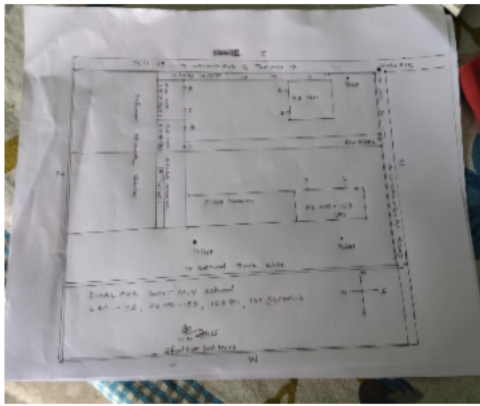

Nazri Naksha