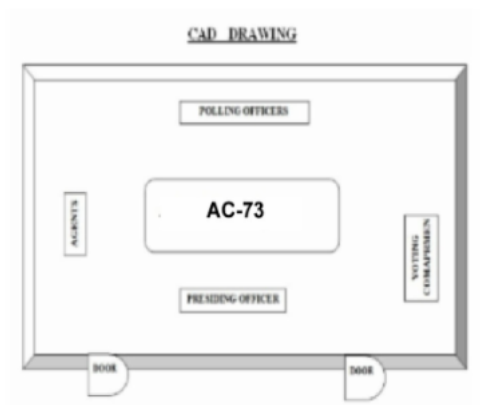

নিৰ্বাচক পঞ্জীয়ন বিষয়াৰ স্বাক্ষৰ

Nazri Naksha

Google Map View

Polling Station Building Front View

ভোটগ্ৰহন কেন্দ্ৰৰ সন্মুখৰ দৃশ্য

Cad View

Key MAP View

1 নাম : ক্ষীৰমাই কোঁৱৰ স্বামীৰ নাম: ডম্বৰু কোঁৱৰ ঘৰ নং : ১ বয়স : 56 লিঙ্গ : মহিলা	CDZ8834579 ফটো উপলব্ধ	2 নাম : মিথুন কোঁৱৰ পিতাৰ নাম: ডম্বৰু কোঁৱৰ ঘৰ নং : ১ বয়স : 32 লিঙ্গ : পুৰুষ	CDZ0164848 ফটো উপলব্ধ	3 নাম : অনামিকা দত্ত কোঁৱৰ স্বামীৰ নাম: মিথুন কোঁৱৰ ঘৰ নং : ১ বয়স : 27 লিঙ্গ : মহিলা	CDZ0165258 ফটো উপলব্ধ
E 4 নাম : লক্ষীৰাম বৰা পিতাৰ নাম: তিলেশ্বৰ বৰা ঘৰ নং : ৩ বয়স : 82 লিঙ্গ : পুৰুষ	CDZ8834604 ফটো উপলব্ধ	5 নাম : সুমিত্ৰা বৰা স্বামীৰ নাম: লক্ষীৰাম বৰা ঘৰ নং : ৩ বয়স : 72 লিঙ্গ : মহিলা	CDZ8834615 ফটো উপলব্ধ	6 নাম : ধনঞ্জয় বৰা পিতাৰ নাম: লক্ষীৰাম বৰা ঘৰ নং : ৩ বয়স : 47 লিঙ্গ : পুৰুষ	CDZ8834637 ফটো উপলব্ধ
7 নাম : বুলবলি বৰা স্বামীৰ নাম: ধনঞ্জয় বৰা ঘৰ নং : ৩ বয়স : 31 লিঙ্গ : মহিলা	CDZ8839529 ফটো উপলব্ধ	8 নাম : টংক কোঁৱৰ পিতাৰ নাম: ৰামচন্দ্ৰ কোঁৱৰ ঘৰ নং : ৪ বয়স : 93 লিঙ্গ : পুৰুষ	CDZ8834648 ফটো উপলব্ধ	9 নাম : গুণদা কোঁৱৰ স্বামীৰ নাম: টংক কোঁৱৰ ঘৰ নং : ৪ বয়স : 80 লিঙ্গ : মহিলা	CDZ8834659 ফটো উপলব্ধ
10 নাম : গৌতম কোঁৱৰ পিতাৰ নাম: টংক কোঁৱৰ ঘৰ নং : ৪ বয়স : 52 লিঙ্গ : পুৰুষ	CDZ8834660 ফটো উপলব্ধ	11 নাম : ৰুদ্ৰ কোঁৱৰ পিতাৰ নাম: টংক কোঁৱৰ ঘৰ নং : ৪ বয়স : 52 লিঙ্গ : পুৰুষ	CDZ8834671 ফটো উপলব্ধ	12 নাম : প্ৰবিন্দ কোঁৱৰ পিতাৰ নাম: টংক কোঁৱৰ ঘৰ নং : ৪ বয়স : 49 লিঙ্গ : পুৰুষ	CDZ8834682 ফটো উপলব্ধ
13 নাম : বিনি গগৈ কোঁৱৰ স্বামীৰ নাম: গৌতম কোঁৱৰ ঘৰ নং : ৪ বয়স : 45 লিঙ্গ : মহিলা	CDZ8834693 ফটো উপলব্ধ	14 নাম : দাল দেৱী কোঁৱৰ স্বামীৰ নাম: ৰুদ্ৰ কোঁৱৰ ঘৰ নং : 4 বয়স : 30 লিঙ্গ : মহিলা	CDZ0089599 ফটো উপলব্ধ	15 নাম : লক্ষ্যজ্যোতি কোঁৱৰ পিতাৰ নাম: পবিত্ৰ কোঁৱৰ ঘৰ নং : ৪ বয়স : 25 লিঙ্গ : পুৰুষ	CDZ0489914 ফটো উপলব্ধ
16 নাম : অংকিতা বৰুৱা স্বামীৰ নাম: বুধেন বৰুৱা ঘৰ নং : 4 বয়স : 25 লিঙ্গ : মহিলা	CDZ0307363 ফটো উপলব্ধ	17 নাম : প্ৰভাত কোঁৱৰ পিতাৰ নাম: কমল কোঁৱৰ ঘৰ নং : ৫ বয়স : 66 লিঙ্গ : পুৰুষ	CDZ8834717 ফটো উপলব্ধ	18 নাম : প্ৰদীপ কোঁৱৰ পিতাৰ নাম: কমল কোঁৱৰ ঘৰ নং : ৫ বয়স : 64 লিঙ্গ : পুৰুষ	CDZ8834739 ফটো উপলব্ধ
19 নাম : অমতপ্ৰভা কোঁৱৰ স্বামীৰ নাম: প্ৰদীপ কোঁৱৰ ঘৰ নং : ৫ বয়স : 59 লিঙ্গ : মহিলা	CDZ8834740 ফটো উপলব্ধ	20 নাম : অনিমা বৰা কোঁৱৰ স্বামীৰ নাম: প্ৰভাত কোঁৱৰ ঘৰ নং : 5 বয়স : 52 লিঙ্গ : মহিলা	CDZ0098939 ফটো উপলব্ধ	S 21 নাম : নিৰ বৰা স্বামীৰ নাম: জিতুমানি বৰা ঘৰ নং : 05 বয়স : 49 লিঙ্গ : মহিলা	CDZ8838424 ফটো উপলব্ধ
22 নাম : সন্তোষ কোঁৱৰ পিতাৰ নাম: প্ৰদীপ কোঁৱৰ ঘৰ নং : ৫ বয়স : 34 লিঙ্গ : পুৰুষ	CDZ8839461 ফটো উপলব্ধ	23 নাম : সঞ্জয় কোঁৱৰ পিতাৰ নাম: প্ৰদীপ কোঁৱৰ ঘৰ নং : 5 বয়স : 31 লিঙ্গ : পুৰুষ	CDZ0099267 ফটো উপলব্ধ	24 নাম : ভৈৰব কোঁৱৰ পিতাৰ নাম: প্ৰভাত কোঁৱৰ ঘৰ নং : ৫ বয়স : 31 লিঙ্গ : পুৰুষ	CDZ8839563 ফটো উপলব্ধ
25 নাম : গোপাল কোঁৱৰ পিতাৰ নাম: প্ৰভাত কোঁৱৰ ঘৰ নং : ৫ বয়স : 27 লিঙ্গ : পুৰুষ	CDZ0196022 ফটো উপলব্ধ	26 নাম : কৰুনা বৰুৱা কোঁৱৰ স্বামীৰ নাম: সঞ্জয় কোঁৱৰ ঘৰ নং : ৫ বয়স : 25 লিঙ্গ : মহিলা	CDZ0489948 ফটো উপলব্ধ	27 নাম : অলি চাবুকধৰা পিতাৰ নাম: পদুম চাবুকধৰা ঘৰ নং : 05 বয়স : 21 লিঙ্গ : মহিলা	CDZ1895424 ফটো উপলব্ধ
28 নাম : মলাদৈ কোঁৱৰ স্বামীৰ নাম: কমল কোঁৱৰ ঘৰ নং : ৬ বয়স : 82 লিঙ্গ : মহিলা	CDZ8834751 ফটো উপলব্ধ	29 নাম : প্ৰান্ত কোঁৱৰ পিতাৰ নাম: কমল কোঁৱৰ ঘৰ নং : ৬ বয়স : 46 লিঙ্গ : পুৰুষ	CDZ8834762 ফটো উপলব্ধ	30 নাম : নাকী কোঁৱৰ স্বামীৰ নাম: প্ৰান্ত কোঁৱৰ ঘৰ নং : ৬ বয়স : 40 লিঙ্গ : মহিলা	CDZ8839530 ফটো উপলব্ধ