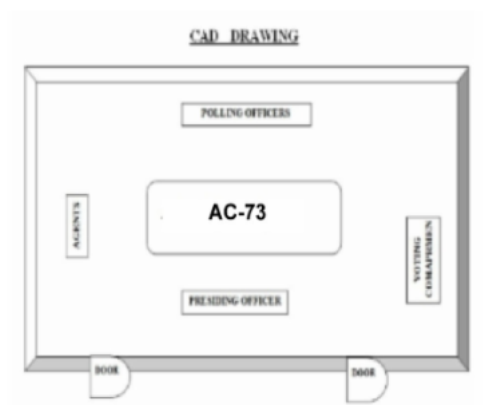

নিৰ্বাচক পঞ্জীয়ন বিষয়াৰ স্বাক্ষৰ

Nazri Naksha

Google Map View

Polling Station Building Front View

ভোটগ্ৰহন কেন্দ্ৰৰ সন্মুখৰ দৃশ্য

Cad View

Key MAP View

1 নাম : চিৰত ৰবিদাস পিতাৰ নাম: চুৰত ৰবিদাস ঘৰ নং : ১ বয়স : 70 লিঙ্গ : পুৰুষ	CDZ8934563 ফটো উপলব্ধ	2 নাম : সাৰদা ৰবিদাস স্বামীৰ নাম: চিৰত ৰবিদাস ঘৰ নং : ১ বয়স : 67 লিঙ্গ : মহিলা	CDZ8934574 ফটো উপলব্ধ	3 নাম : বিনোদ ৰবিদাস পিতাৰ নাম: চিৰত ৰবিদাস ঘৰ নং : ১ বয়স : 43 লিঙ্গ : পুৰুষ	CDZ8934585 ফটো উপলব্ধ
4 নাম : প্ৰমোদ ৰবিদাস পিতাৰ নাম: চিৰত ৰবিদাস ঘৰ নং : ১ বয়স : 39 লিঙ্গ : পুৰুষ	CDZ8934596 ফটো উপলব্ধ	5 নাম : প্ৰদীপ ৰবিদাস পিতাৰ নাম: চন্দ্ৰদীপ ৰবিদাস ঘৰ নং : ২ক বয়স : 33 লিঙ্গ : পুৰুষ	CDZ0314377 ফটো উপলব্ধ	6 নাম : কৰিশা যাদৱ ৰবিদাস স্বামীৰ নাম: প্ৰদীপ ৰবিদাস ঘৰ নং : ২ক বয়স : 25 লিঙ্গ : মহিলা	CDZ0359893 ফটো উপলব্ধ
E 7 নাম : মহেন ৰবিদাস পিতাৰ নাম: মঞ্জল ৰবিদাস ঘৰ নং : ৩ বয়স : 78 লিঙ্গ : পুৰুষ	CDZ8934665 ফটো উপলব্ধ	8 নাম : পাৰ্বতী ৰবিদাস স্বামীৰ নাম: মহেন ৰবিদাস ঘৰ নং : ৩ বয়স : 67 লিঙ্গ : মহিলা	CDZ8934676 ফটো উপলব্ধ	9 নাম : যাদৱ ৰবিদাস পিতাৰ নাম: মহেন ৰবিদাস ঘৰ নং : ৩ বয়স : 32 লিঙ্গ : পুৰুষ	CDZ1827834 ফটো উপলব্ধ
10 নাম : পিয়ংকা ৰবিদাস স্বামীৰ নাম: যদুমানি ৰবিদাস ঘৰ নং : ৩ বয়স : 31 লিঙ্গ : মহিলা	CDZ1827845 ফটো উপলব্ধ	11 নাম : ভাৰত ৰবিদাস পিতাৰ নাম: মহেন ৰবিদাস ঘৰ নং : ৩ বয়স : 26 লিঙ্গ : পুৰুষ	CDZ0359588 ফটো উপলব্ধ	12 নাম : ৰাধিকা ৰবি দাস স্বামীৰ নাম: মুনিদ্ৰ ৰবিদাস ঘৰ নং : ৩ক বয়স : 31 লিঙ্গ : মহিলা	CDZ0388587 ফটো উপলব্ধ
13 নাম : ধন ৰবি দাস পিতাৰ নাম: ৰমেন ৰবি দাস ঘৰ নং : ৩ক বয়স : 24 লিঙ্গ : পুৰুষ	CDZ0425298 ফটো উপলব্ধ	14 নাম : জয়নাৰায়ন ৰবিদাস পিতাৰ নাম: বিলন ৰবিদাস ঘৰ নং : ৩ক বয়স : 74 লিঙ্গ : পুৰুষ	CDZ8934687 ফটো উপলব্ধ	15 নাম : শুভগীয়া ৰবিদাস স্বামীৰ নাম: জয়নাৰায়ন ৰবিদাস ঘৰ নং : ৩ক বয়স : 68 লিঙ্গ : মহিলা	CDZ8934698 ফটো উপলব্ধ
16 নাম : মুনিদ্ৰ ৰবিদাস পিতাৰ নাম: বিলন ৰবিদাস ঘৰ নং : ৩ক বয়স : 66 লিঙ্গ : পুৰুষ	CDZ8934701 ফটো উপলব্ধ	17 নাম : ৰঞ্জিত ৰবিদাস পিতাৰ নাম: জয়নাৰায়ন ৰবিদাস ঘৰ নং : ৩ক বয়স : 48 লিঙ্গ : পুৰুষ	CDZ8934723 ফটো উপলব্ধ	S2 18 নাম : ননী ৰবিদাস পিতাৰ নাম: জয়নাৰায়ন ৰবিদাস ঘৰ নং : ৩ক বয়স : 45 লিঙ্গ : পুৰুষ	CDZ8934734 ফটো উপলব্ধ
19 নাম : ৰমেন ৰবি দাস পিতাৰ নাম: জয়নাৰায়ণ ৰবি দাস ঘৰ নং : ৩ক বয়স : 43 লিঙ্গ : পুৰুষ	CDZ8934712 ফটো উপলব্ধ	20 নাম : অনিতা ৰবিদাস স্বামীৰ নাম: ৰমেন ৰবিদাস ঘৰ নং : ৩ক বয়স : 41 লিঙ্গ : মহিলা	CDZ8934756 ফটো উপলব্ধ	21 নাম : মনিষা ৰবিদাস স্বামীৰ নাম: ৰঞ্জিত ৰবিদাস ঘৰ নং : ৩ক বয়স : 40 লিঙ্গ : মহিলা	CDZ8934767 ফটো উপলব্ধ
S 22 নাম : ববিতা ৰবিদাস পিতাৰ নাম: জয়নাৰায়ন ৰবিদাস ঘৰ নং : ৩ক বয়স : 87 লিঙ্গ : মহিলা	CDZ8934745 ফটো উপলব্ধ	23 নাম : মদন ৰবিদাস পিতাৰ নাম: সাহাদেউ ৰবিদাস ঘৰ নং : ৪ বয়স : 75 লিঙ্গ : পুৰুষ	CDZ8934790 ফটো উপলব্ধ	24 নাম : ফুলমতি ৰবিদাস স্বামীৰ নাম: মদন ৰবিদাস ঘৰ নং : ৪ বয়স : 65 লিঙ্গ : মহিলা	CDZ8934803 ফটো উপলব্ধ
25 নাম : অশোক ৰবিদাস পিতাৰ নাম: মদন ৰবিদাস ঘৰ নং : ৪ বয়স : 50 লিঙ্গ : পুৰুষ	CDZ8934814 ফটো উপলব্ধ	26 নাম : লক্ষ্য ৰবিদাস পিতাৰ নাম: মদন ৰবিদাস ঘৰ নং : ৪ বয়স : 43 লিঙ্গ : পুৰুষ	CDZ8934778 ফটো উপলব্ধ	27 নাম : পম্পী ৰবিদাস স্বামীৰ নাম: লক্ষ্য ৰবিদাস ঘৰ নং : ৪ বয়স : 38 লিঙ্গ : মহিলা	CDZ8934789 ফটো উপলব্ধ
28 নাম : বস্তি ৰবিদাস পিতাৰ নাম: মদন ৰবিদাস ঘৰ নং : ৪ বয়স : 31 লিঙ্গ : মহিলা	CDZ8940952 ফটো উপলব্ধ	29 নাম : চুনিতা ৰবিদাস স্বামীৰ নাম: অশোক ৰবিদাস ঘৰ নং : ৪ বয়স : 30 লিঙ্গ : মহিলা	CDZ0359653 ফটো উপলব্ধ	30 নাম : ময়ৰী হাজৰিকা পিতাৰ নাম: মানিক হাজৰিকা ঘৰ নং : 5 বয়স : 22 লিঙ্গ : মহিলা	CDZ0509612 ফটো উপলব্ধ