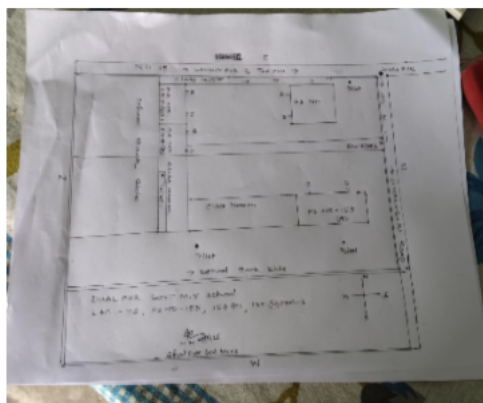

নিৰ্বাচক পঞ্জীয়ন বিষয়াৰ স্বাক্ষৰ

Nazri Naksha

Google Map View

Polling Station Building Front View

ভোটগ্ৰহন কেন্দ্ৰৰ সন্মুখৰ দৃশ্য

Cad View

Key MAP View

1 নাম : চিৰত ৰবিদাস পিতাৰ নাম: চুৰত ৰবিদাস ঘৰ নং : ১ বয়স : 70 লিঙ্গ : পুৰুষ	CDZ8934563 ফটো উপলব্ধ	2 নাম : সাৰদা ৰবিদাস স্বামীৰ নাম: চিৰত ৰবিদাস ঘৰ নং : ১ বয়স : 67 লিঙ্গ : মহিলা	CDZ8934574 ফটো উপলব্ধ	3 নাম : বিনোদ ৰবিদাস পিতাৰ নাম: চিৰত ৰবিদাস ঘৰ নং : ১ বয়স : 43 লিঙ্গ : পুৰুষ	CDZ8934585 ফটো উপলব্ধ
4 নাম : প্ৰমোদ ৰবিদাস পিতাৰ নাম: চিৰত ৰবিদাস ঘৰ নং : ১ বয়স : 39 লিঙ্গ : পুৰুষ	CDZ8934596 ফটো উপলব্ধ	5 নাম : প্ৰদীপ ৰবিদাস পিতাৰ নাম: চন্দ্ৰদীপ ৰবিদাস ঘৰ নং : ২ক বয়স : 33 লিঙ্গ : পুৰুষ	CDZ0314377 ফটো উপলব্ধ	6 নাম : কৰিশা যাদৱ ৰবিদাস স্বামীৰ নাম: প্ৰদীপ ৰবিদাস ঘৰ নং : ২ক বয়স : 25 লিঙ্গ : মহিলা	CDZ0359893 ফটো উপলব্ধ
E 7 নাম : মহেন ৰবিদাস পিতাৰ নাম: মঞ্জল ৰবিদাস ঘৰ নং : ৩ বয়স : 78 লিঙ্গ : পুৰুষ	CDZ8934665 ফটো উপলব্ধ	8 নাম : পাৰ্বতী ৰবিদাস স্বামীৰ নাম: মহেন ৰবিদাস ঘৰ নং : ৩ বয়স : 67 লিঙ্গ : মহিলা	CDZ8934676 ফটো উপলব্ধ	9 নাম : যাদৱ ৰবিদাস পিতাৰ নাম: মহেন ৰবিদাস ঘৰ নং : ৩ বয়স : 32 লিঙ্গ : পুৰুষ	CDZ1827834 ফটো উপলব্ধ
10 নাম : পিয়ংকা ৰবিদাস স্বামীৰ নাম: যদুমানি ৰবিদাস ঘৰ নং : ৩ বয়স : 31 লিঙ্গ : মহিলা	CDZ1827845 ফটো উপলব্ধ	11 নাম : ভাৰত ৰবিদাস পিতাৰ নাম: মহেন ৰবিদাস ঘৰ নং : ৩ বয়স : 26 লিঙ্গ : পুৰুষ	CDZ0359588 ফটো উপলব্ধ	12 নাম : ৰাধিকা ৰবি দাস স্বামীৰ নাম: মুনিদ্ৰ ৰবিদাস ঘৰ নং : ৩ক বয়স : 31 লিঙ্গ : মহিলা	CDZ0388587 ফটো উপলব্ধ
13 নাম : ধন ৰবি দাস পিতাৰ নাম: ৰমেন ৰবি দাস ঘৰ নং : ৩ক বয়স : 24 লিঙ্গ : পুৰুষ	CDZ0425298 ফটো উপলব্ধ	14 নাম : জয়নাৰায়ন ৰবিদাস পিতাৰ নাম: বিলন ৰবিদাস ঘৰ নং : ৩ক বয়স : 74 লিঙ্গ : পুৰুষ	CDZ8934687 ফটো উপলব্ধ	15 নাম : শুভগীয়া ৰবিদাস স্বামীৰ নাম: জয়নাৰায়ন ৰবিদাস ঘৰ নং : ৩ক বয়স : 68 লিঙ্গ : মহিলা	CDZ8934698 ফটো উপলব্ধ
16 নাম : মুনিদ্ৰ ৰবিদাস পিতাৰ নাম: বিলন ৰবিদাস ঘৰ নং : ৩ক বয়স : 66 লিঙ্গ : পুৰুষ	CDZ8934701 ফটো উপলব্ধ	17 নাম : ৰঞ্জিত ৰবিদাস পিতাৰ নাম: জয়নাৰায়ন ৰবিদাস ঘৰ নং : ৩ক বয়স : 48 লিঙ্গ : পুৰুষ	CDZ8934723 ফটো উপলব্ধ	S2 18 নাম : ননী ৰবিদাস পিতাৰ নাম: জয়নাৰায়ন ৰবিদাস ঘৰ নং : ৩ক বয়স : 45 লিঙ্গ : পুৰুষ	CDZ8934734 ফটো উপলব্ধ
19 নাম : ৰমেন ৰবি দাস পিতাৰ নাম: জয়নাৰায়ণ ৰবি দাস ঘৰ নং : ৩ক বয়স : 43 লিঙ্গ : পুৰুষ	CDZ8934712 ফটো উপলব্ধ	20 নাম : অনিতা ৰবিদাস স্বামীৰ নাম: ৰমেন ৰবিদাস ঘৰ নং : ৩ক বয়স : 41 লিঙ্গ : মহিলা	CDZ8934756 ফটো উপলব্ধ	21 নাম : মনিষা ৰবিদাস স্বামীৰ নাম: ৰঞ্জিত ৰবিদাস ঘৰ নং : ৩ক বয়স : 40 লিঙ্গ : মহিলা	CDZ8934767 ফটো উপলব্ধ
S 22 নাম : ববিতা ৰবিদাস পিতাৰ নাম: জয়নাৰায়ন ৰবিদাস ঘৰ নং : ৩ক বয়স : 87 লিঙ্গ : মহিলা	CDZ8934745 ফটো উপলব্ধ	23 নাম : মদন ৰবিদাস পিতাৰ নাম: সাহাদেউ ৰবিদাস ঘৰ নং : ৪ বয়স : 75 লিঙ্গ : পুৰুষ	CDZ8934790 ফটো উপলব্ধ	24 নাম : ফুলমতি ৰবিদাস স্বামীৰ নাম: মদন ৰবিদাস ঘৰ নং : ৪ বয়স : 65 লিঙ্গ : মহিলা	CDZ8934803 ফটো উপলব্ধ
25 নাম : অশোক ৰবিদাস পিতাৰ নাম: মদন ৰবিদাস ঘৰ নং : ৪ বয়স : 50 লিঙ্গ : পুৰুষ	CDZ8934814 ফটো উপলব্ধ	26 নাম : লক্ষ্য ৰবিদাস পিতাৰ নাম: মদন ৰবিদাস ঘৰ নং : ৪ বয়স : 43 লিঙ্গ : পুৰুষ	CDZ8934778 ফটো উপলব্ধ	27 নাম : পম্পী ৰবিদাস স্বামীৰ নাম: লক্ষ্য ৰবিদাস ঘৰ নং : ৪ বয়স : 38 লিঙ্গ : মহিলা	CDZ8934789 ফটো উপলব্ধ
28 নাম : বস্তি ৰবিদাস পিতাৰ নাম: মদন ৰবিদাস ঘৰ নং : ৪ বয়স : 31 লিঙ্গ : মহিলা	CDZ8940952 ফটো উপলব্ধ	29 নাম : চুনিতা ৰবিদাস স্বামীৰ নাম: অশোক ৰবিদাস ঘৰ নং : ৪ বয়স : 30 লিঙ্গ : মহিলা	CDZ0359653 ফটো উপলব্ধ	30 নাম : ময়ৰী হাজৰিকা পিতাৰ নাম: মানিক হাজৰিকা ঘৰ নং : 5 বয়স : 22 লিঙ্গ : মহিলা	CDZ0509612 ফটো উপলব্ধ