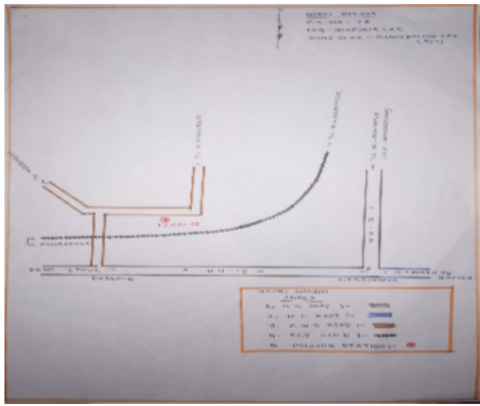

Nazri Naksha