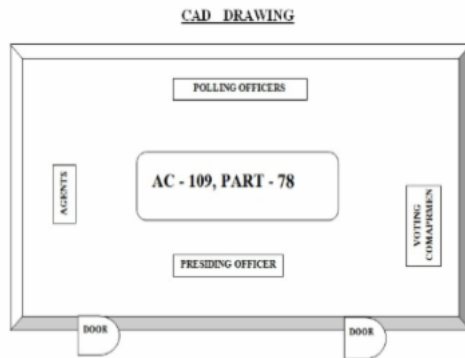

নিৰ্বাচক পঞ্জীয়ন বিষয়াৰ স্বাক্ষৰ

Nazri Naksha

Google Map View

Polling Station Building Front View

ভোটগ্ৰহন কেন্দ্ৰৰ সন্মুখৰ দৃশ্য

Cad View

Key MAP View

1 নাম : বীজ মণি গগৈ বৰগোহেন স্বামীৰ নাম: চেনিৰাম বৰগোহেন ঘৰ নং : 0 বয়স : 41 লিঙ্গ : মহিলা	CDZ0350116 ফটো উপলব্ধ	2 নাম : ভাস্কৰ জ্যোতি বৰা পিতাৰ নাম: প্ৰফুল্ল বৰা ঘৰ নং : 0 বয়স : 36 লিঙ্গ : পুৰুষ	CDZ7641954 ফটো উপলব্ধ	3 নাম : কুসুম কোঁৱৰ স্বামীৰ নাম: দুৰ্গেশ্বৰ কোঁৱৰ ঘৰ নং : 1 বয়স : 60 লিঙ্গ : মহিলা	CDZ7634573 ফটো উপলব্ধ
4 নাম : প্ৰাণেশ্বৰ ৰয় পিতাৰ নাম: ৰবিৰাম ৰয় ঘৰ নং : 1 বয়স : 51 লিঙ্গ : পুৰুষ	CDZ0351445 ফটো উপলব্ধ	5 নাম : অমৰজ্যোতি কোঁৱৰ পিতাৰ নাম: দুৰ্গেশ্বৰ কোঁৱৰ ঘৰ নং : 1 বয়স : 40 লিঙ্গ : পুৰুষ	CDZ7634584 ফটো উপলব্ধ	6 নাম : দিপাক্ষৰ কোঁৱৰ পিতাৰ নাম: দুৰ্গেশ্বৰ কোঁৱৰ ঘৰ নং : 1 বয়স : 27 লিঙ্গ : পুৰুষ	CDZ0165308 ফটো উপলব্ধ
E 7 নাম : যমুনা গগৈ স্বামীৰ নাম: সোমেশ্বৰ গগৈ ঘৰ নং : 2 বয়স : 64 লিঙ্গ : মহিলা	CDZ7634608 ফটো উপলব্ধ	8 নাম : প্ৰদীপ গগৈ পিতাৰ নাম: সোমেশ্বৰ গগৈ ঘৰ নং : 2 বয়স : 60 লিঙ্গ : পুৰুষ	CDZ7634619 ফটো উপলব্ধ	9 নাম : সুইটি গগৈ স্বামীৰ নাম: প্ৰদীপ গগৈ ঘৰ নং : 2 বয়স : 55 লিঙ্গ : মহিলা	CDZ7634620 ফটো উপলব্ধ
10 নাম : পৰমানন্দ গগৈ পিতাৰ নাম: সোমেশ্বৰ গগৈ ঘৰ নং : 2 বয়স : 49 লিঙ্গ : পুৰুষ	CDZ7634642 ফটো উপলব্ধ	11 নাম : বনুমী পাথগিং স্বামীৰ নাম: পৰমানন্দ গগৈ ঘৰ নং : 2 বয়স : 47 লিঙ্গ : মহিলা	CDZ0473611 ফটো উপলব্ধ	12 নাম : বনুমী গগৈ স্বামীৰ নাম: অনন্ত গগৈ ঘৰ নং : 2 বয়স : 45 লিঙ্গ : মহিলা	CDZ7634653 ফটো উপলব্ধ
13 নাম : গীতাজ্জলী লিগিৰা কোঁৱৰ স্বামীৰ নাম: কুশল কোঁৱৰ ঘৰ নং : 2 বয়স : 38 লিঙ্গ : মহিলা	CDZ0121913 ফটো উপলব্ধ	14 নাম : মনীষা গগৈ পিতাৰ নাম: প্ৰদীপ গগৈ ঘৰ নং : 2 বয়স : 26 লিঙ্গ : মহিলা	CDZ0378620 ফটো উপলব্ধ	15 নাম : লোচন দাস পিতাৰ নাম: হৰকান্ত দাস ঘৰ নং : 002 বয়স : 22 লিঙ্গ : পুৰুষ	CDZ0491738 ফটো উপলব্ধ
16 নাম : ভনীতা গগৈ পিতাৰ নাম: প্ৰদীপ গগৈ ঘৰ নং : 2 বয়স : 20 লিঙ্গ : মহিলা	PZH0133132 ফটো উপলব্ধ	17 নাম : দুৰ্গ কোঁৱৰ পিতাৰ নাম: পদ্মনাথ কোঁৱৰ ঘৰ নং : 3 বয়স : 87 লিঙ্গ : পুৰুষ	CDZ7634664 ফটো উপলব্ধ	18 নাম : লিলিমাই কোঁৱৰ স্বামীৰ নাম: দুৰ্গ কোঁৱৰ ঘৰ নং : 3 বয়স : 77 লিঙ্গ : মহিলা	CDZ7634675 ফটো উপলব্ধ
19 নাম : কুশল কোঁৱৰ পিতাৰ নাম: দুৰ্গ কোঁৱৰ ঘৰ নং : 3 বয়স : 57 লিঙ্গ : পুৰুষ	CDZ7634697 ফটো উপলব্ধ	20 নাম : হোমেন কোঁৱৰ পিতাৰ নাম: দুৰ্গ কোঁৱৰ ঘৰ নং : 3 বয়স : 54 লিঙ্গ : পুৰুষ	CDZ7634700 ফটো উপলব্ধ	21 নাম : বিতুল কোঁৱৰ পিতাৰ নাম: দুৰ্গ কোঁৱৰ ঘৰ নং : 3 বয়স : 53 লিঙ্গ : পুৰুষ	CDZ1883057 ফটো উপলব্ধ
22 নাম : দেবজিত কোঁৱৰ পিতাৰ নাম: দুৰ্গ কোঁৱৰ ঘৰ নং : 3 বয়স : 51 লিঙ্গ : পুৰুষ	CDZ7634711 ফটো উপলব্ধ	23 নাম : জুনমাণী কোঁৱৰ গগৈ স্বামীৰ নাম: বিতুল কোঁৱৰ ঘৰ নং : 3 বয়স : 41 লিঙ্গ : মহিলা	CDZ1872100 ফটো উপলব্ধ	24 নাম : ডিম্বেশ্বৰ কোঁৱৰ পিতাৰ নাম: ৰবিনাথ কোঁৱৰ ঘৰ নং : 8 বয়স : 77 লিঙ্গ : পুৰুষ	CDZ7634733 ফটো উপলব্ধ
25 নাম : ভৈৰব কোঁৱৰ পিতাৰ নাম: ডিম্বেশ্বৰ কোঁৱৰ ঘৰ নং : 8 বয়স : 60 লিঙ্গ : পুৰুষ	CDZ7634755 ফটো উপলব্ধ	26 নাম : মোচুমী গগৈ কোঁৱৰ স্বামীৰ নাম: ভৈৰব কোঁৱৰ ঘৰ নং : 8 বয়স : 55 লিঙ্গ : মহিলা	CDZ7634777 ফটো উপলব্ধ	27 নাম : প্ৰশান্ত কোঁৱৰ পিতাৰ নাম: ডিম্বেশ্বৰ কোঁৱৰ ঘৰ নং : 8 বয়স : 50 লিঙ্গ : পুৰুষ	CDZ7634766 ফটো উপলব্ধ
28 নাম : বণালী কোঁৱৰ স্বামীৰ নাম: প্ৰশান্ত কোঁৱৰ ঘৰ নং : 8 বয়স : 45 লিঙ্গ : মহিলা	CDZ7634788 ফটো উপলব্ধ	29 নাম : কংকিজান কোঁৱৰ পিতাৰ নাম: প্ৰশান্ত কোঁৱৰ ঘৰ নং : 4 বয়স : 20 লিঙ্গ : মহিলা	PZH0013128 ফটো উপলব্ধ	30 নাম : ঘনকান্ত কোঁৱৰ পিতাৰ নাম: ৰবিনাথ কোঁৱৰ ঘৰ নং : 5 বয়স : 67 লিঙ্গ : পুৰুষ	CDZ7634799 ফটো উপলব্ধ