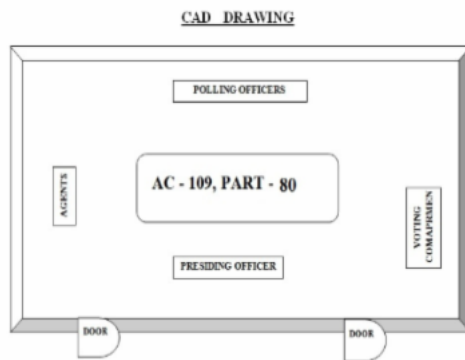

নিৰ্বাচক পঞ্জীয়ন বিষয়াৰ স্বাক্ষৰ

Nazri Naksha

Google Map View

Polling Station Building Front View

ভোটগ্ৰহন কেন্দ্ৰৰ সন্মুখৰ দৃশ্য

Cad View

Key MAP View

1 নাম : অনামিকা দাস স্বামীৰ নাম: নীলমনি দাস ঘৰ নং : 0 বয়স : 21 লিঙ্গ : মহিলা	CDZ1868934 ফটো উপলব্ধ	2 নাম : জয়ন্ত দাস মাতৃৰ নাম: অনিতা দাস ঘৰ নং : 0 বয়স : 21 লিঙ্গ : পুৰুষ	CDZ1872209 ফটো উপলব্ধ	3 নাম : সংগীতা গগৈ পিতাৰ নাম: পুতুল গগৈ ঘৰ নং : 1 বয়স : 19 লিঙ্গ : মহিলা	PZH0094094 ফটো উপলব্ধ
4 নাম : কবিতা গগৈ কোঁৱৰ স্বামীৰ নাম: যজ্ঞেশ্বৰ কোঁৱৰ ঘৰ নং : 07 বয়স : 38 লিঙ্গ : মহিলা	CDZ7741584 ফটো উপলব্ধ	5 নাম : কৰিশা কোঁৱৰ পিতাৰ নাম: এলোক্য কোঁৱৰ ঘৰ নং : 9 কু বয়স : 24 লিঙ্গ : মহিলা	CDZ0528844 ফটো উপলব্ধ	6 নাম : উত্তম দাস পিতাৰ নাম: গণেশ্বৰ দাস ঘৰ নং : 12 বয়স : 41 লিঙ্গ : পুৰুষ	CDZ7741608 ফটো উপলব্ধ
7 নাম : চম্পা দাস স্বামীৰ নাম: সত্য দাস ঘৰ নং : 12 গ বয়স : 55 লিঙ্গ : মহিলা	CDZ1866904 ফটো উপলব্ধ	8 নাম : অজয় দাস মাতৃৰ নাম: চম্পা দাস ঘৰ নং : 12 গ বয়স : 26 লিঙ্গ : পুৰুষ	CDZ1866862 ফটো উপলব্ধ	9 নাম : বিজয় দাস পিতাৰ নাম: ভৰত দাস ঘৰ নং : 31 বয়স : 31 লিঙ্গ : পুৰুষ	CDZ7741653 ফটো উপলব্ধ
10 নাম : বিচিত্ৰ দাস পিতাৰ নাম: ভৰত দাস ঘৰ নং : 13 বয়স : 31 লিঙ্গ : পুৰুষ	CDZ7741664 ফটো উপলব্ধ	11 নাম : সীমা দাস স্বামীৰ নাম: বিচিত্ৰ দাস ঘৰ নং : 13 বয়স : 28 লিঙ্গ : মহিলা	CDZ0159061 ফটো উপলব্ধ	12 নাম : বিশ্বজিৎ দাস পিতাৰ নাম: ভৰত দাস ঘৰ নং : 13 বয়স : 21 লিঙ্গ : পুৰুষ	CDZ1869536 ফটো উপলব্ধ
13 নাম : ক্ষীৰোদ হাজৰিকা পিতাৰ নাম: ৰোহিনি হাজৰিকা ঘৰ নং : 18 বয়স : 35 লিঙ্গ : পুৰুষ	CDZ7741562 ফটো উপলব্ধ	14 নাম : সৰস্বতী দাস স্বামীৰ নাম: ধনঞ্জয় দাস ঘৰ নং : 16 বয়স : 24 লিঙ্গ : মহিলা	CDZ1872159 ফটো উপলব্ধ	15 নাম : মানক্ষী গগৈ পিতাৰ নাম: মণিৰাম গগৈ ঘৰ নং : 23 বয়স : 22 লিঙ্গ : মহিলা	CDZ1870518 ফটো উপলব্ধ
16 নাম : বগী বডো শইকীয়া স্বামীৰ নাম: ৰাজু শইকীয়া ঘৰ নং : 28 খ বয়স : 25 লিঙ্গ : মহিলা	CDZ1869882 ফটো উপলব্ধ	17 নাম : দুৰ্লভ দাস পিতাৰ নাম: যতিন দাস ঘৰ নং : 35 বয়স : 34 লিঙ্গ : পুৰুষ	CDZ7741540 ফটো উপলব্ধ	18 নাম : হৰেণ দাস পিতাৰ নাম: যতিন দাস ঘৰ নং : 35 বয়স : 31 লিঙ্গ : পুৰুষ	CDZ7741620 ফটো উপলব্ধ
19 নাম : নমী বৰা দাস স্বামীৰ নাম: হৰেন দাস ঘৰ নং : 35 বয়স : 28 লিঙ্গ : মহিলা	CDZ0229666 ফটো উপলব্ধ	20 নাম : জিবিকা দাস পিতাৰ নাম: প্ৰশান্ত দাস ঘৰ নং : 39 বয়স : 27 লিঙ্গ : মহিলা	CDZ1869791 ফটো উপলব্ধ	21 নাম : অনামিকা দাস স্বামীৰ নাম: ডিম্পুল দাস ঘৰ নং : 39 বয়স : 22 লিঙ্গ : মহিলা	CDZ1869619 ফটো উপলব্ধ
22 নাম : ডিম্পুল দাস পিতাৰ নাম: প্ৰশান্ত দাস ঘৰ নং : 39 বয়স : 22 লিঙ্গ : পুৰুষ	CDZ1869700 ফটো উপলব্ধ	23 নাম : অনামিকা দাস স্বামীৰ নাম: স্বপন দাস ঘৰ নং : 81 বয়স : 29 লিঙ্গ : মহিলা	CDZ0159103 ফটো উপলব্ধ	24 নাম : মোহন দাস পিতাৰ নাম: চন্দ্ৰ দাস ঘৰ নং : 81 বয়স : 23 লিঙ্গ : পুৰুষ	CDZ1870989 ফটো উপলব্ধ
25 নাম : জুটী হাজৰিকা বৰা স্বামীৰ নাম: বিষ্ণু বৰা ঘৰ নং : 82 বয়স : 25 লিঙ্গ : মহিলা	CDZ0530477 ফটো উপলব্ধ	26 নাম : ৰিতুপন বৰা পিতাৰ নাম: লক্ষ্মী বৰা ঘৰ নং : 88 বয়স : 26 লিঙ্গ : পুৰুষ	CDZ0285593 ফটো উপলব্ধ	27 নাম : ৰনজিত দাস পিতাৰ নাম: দেৱেন দাস ঘৰ নং : 60 ক বয়স : 25 লিঙ্গ : পুৰুষ	CDZ0318634 ফটো উপলব্ধ
28 নাম : নবজ্যোতি দাস পিতাৰ নাম: তোকেশ্বৰ দাস ঘৰ নং : 66 বয়স : 26 লিঙ্গ : পুৰুষ	CDZ0530394 ফটো উপলব্ধ	29 নাম : কেশব দাস পিতাৰ নাম: নিলমনি দত্ত ঘৰ নং : 66 বয়স : 24 লিঙ্গ : পুৰুষ	CDZ0529560 ফটো উপলব্ধ	30 নাম : হেমন্ত দাস মাতৃৰ নাম: সুমিত্ৰা দাস ঘৰ নং : 69 বয়স : 23 লিঙ্গ : পুৰুষ	CDZ1869304 ফটো উপলব্ধ