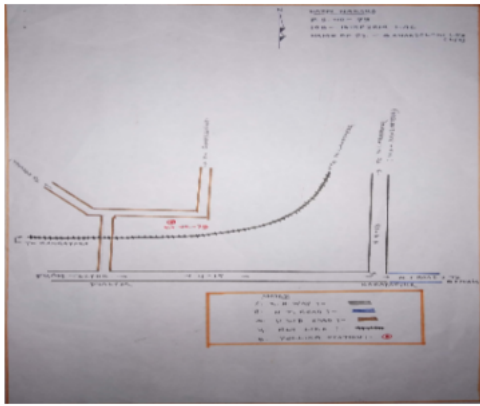

Nazri Naksha