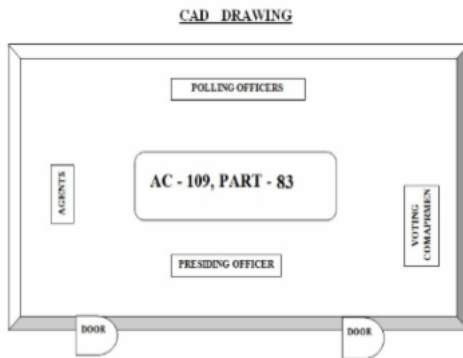

নিৰ্বাচক পঞ্জীয়ন বিষয়াৰ স্বাক্ষৰ

Nazri Naksha

Google Map View

Polling Station Building Front View

ভোটগ্ৰহন কেন্দ্ৰৰ সন্মুখৰ দৃশ্য

Cad View

Key MAP View

1 নাম : ভোগেশ্বৰী শইকীয়া স্বামীৰ নাম: কোমেশ্বৰ শইকীয়া ঘৰ নং : ১ বয়স : 86 লিঙ্গ : মহিলা	CDZ8134574 ফটো উপলব্ধ	2 নাম : বঞ্জিত শইকীয়া পিতাৰ নাম: কোমেশ্বৰ শইকীয়া ঘৰ নং : ১ বয়স : 58 লিঙ্গ : পুৰুষ	CDZ8134585 ফটো উপলব্ধ	3 নাম : দিপালী বৰুৱা স্বামীৰ নাম: বঞ্জিত শইকীয়া ঘৰ নং : ১ বয়স : 52 লিঙ্গ : মহিলা	CDZ8134596 ফটো উপলব্ধ
4 নাম : সন্ধ্যাৰানী নাগ পিতাৰ নাম: গোপাল নাগ ঘৰ নং : 1 বয়স : 30 লিঙ্গ : মহিলা	CDZ1101764 ফটো উপলব্ধ	5 নাম : পলাশ শইকীয়া পিতাৰ নাম: বঞ্জিত শইকীয়া ঘৰ নং : ১ বয়স : 28 লিঙ্গ : পুৰুষ	CDZ0230185 ফটো উপলব্ধ	6 নাম : বৰষাৰানী বৰা শইকীয়া স্বামীৰ নাম: পলাশ শইকীয়া ঘৰ নং : 01 বয়স : 26 লিঙ্গ : মহিলা	CDZ1871383 ফটো উপলব্ধ
7 নাম : পূজা শইকীয়া পিতাৰ নাম: বঞ্জিত শইকীয়া ঘৰ নং : 1 বয়স : 23 লিঙ্গ : মহিলা	PZH0122598 ফটো উপলব্ধ	8 নাম : বগী তামুলী স্বামীৰ নাম: পদোশ্বৰ তামুলী ঘৰ নং : ২ বয়স : 76 লিঙ্গ : মহিলা	CDZ8134610 ফটো উপলব্ধ	9 নাম : সুনীল তামুলী পিতাৰ নাম: পদোশ্বৰ তামুলী ঘৰ নং : ২ বয়স : 50 লিঙ্গ : পুৰুষ	CDZ8134621 ফটো উপলব্ধ
10 নাম : ৰুপজ্যোতি তামুলী স্বামীৰ নাম: সুনীল তামুলী ঘৰ নং : ২ বয়স : 47 লিঙ্গ : মহিলা	CDZ8134632 ফটো উপলব্ধ	11 নাম : মনিষা তামুলী পিতাৰ নাম: সুনীল তামুলী ঘৰ নং : ২ বয়স : 20 লিঙ্গ : মহিলা	PZH0124214 ফটো উপলব্ধ	12 নাম : হৰ্ষজ্যোতি তামুলী পিতাৰ নাম: ইন্দ্ৰেশ্বৰ তামুলী ঘৰ নং : ২ কু বয়স : 22 লিঙ্গ : পুৰুষ	CDZ0500090 ফটো উপলব্ধ
13 নাম : ইন্দ্ৰেশ্বৰ তামুলী পিতাৰ নাম: পদোশ্বৰ তামুলী ঘৰ নং : ২ কু বয়স : 53 লিঙ্গ : পুৰুষ	CDZ8134643 ফটো উপলব্ধ	14 নাম : কৰবী তামুলী স্বামীৰ নাম: ইন্দ্ৰেশ্বৰ তামুলী ঘৰ নং : ২ কু বয়স : 47 লিঙ্গ : মহিলা	CDZ8134654 ফটো উপলব্ধ	15 নাম : আনন্দ তামুলী পিতাৰ নাম: চন্দ্ৰ তামুলী ঘৰ নং : ৩ বয়স : 66 লিঙ্গ : পুৰুষ	CDZ8134665 ফটো উপলব্ধ
16 নাম : মিনা তামুলী স্বামীৰ নাম: আনন্দ তামুলী ঘৰ নং : ৩ বয়স : 61 লিঙ্গ : মহিলা	CDZ8134676 ফটো উপলব্ধ	# 17 নাম : জোনটি বৰদলৈ তামুলী স্বামীৰ নাম: পবিত্ৰ তামুলী ঘৰ নং : ৩ বয়স : 45 লিঙ্গ : পুৰুষ	CCG1526881 ফটো উপলব্ধ	18 নাম : প্ৰবিত্ৰ তামুলী পিতাৰ নাম: আনন্দ তামুলী ঘৰ নং : ৩ বয়স : 39 লিঙ্গ : পুৰুষ	CDZ8134687 ফটো উপলব্ধ
19 নাম : চিমন্ত তামুলী পিতাৰ নাম: আনন্দ তামুলী ঘৰ নং : ৩ বয়স : 34 লিঙ্গ : পুৰুষ	CDZ1825190 ফটো উপলব্ধ	20 নাম : বিনিতা গগৈ তামুলী স্বামীৰ নাম: চিমন্ত তামুলী ঘৰ নং : ৩ বয়স : 33 লিঙ্গ : মহিলা	CDZ1825203 ফটো উপলব্ধ	21 নাম : পানীৰাম তামুলী পিতাৰ নাম: চন্দ্ৰ তামুলী ঘৰ নং : ৪ বয়স : 81 লিঙ্গ : পুৰুষ	CDZ8134698 ফটো উপলব্ধ
22 নাম : ফটিক তামুলী পিতাৰ নাম: পানীৰাম তামুলী ঘৰ নং : ৪ বয়স : 55 লিঙ্গ : পুৰুষ	CDZ8134712 ফটো উপলব্ধ	23 নাম : সৰলা তামুলী স্বামীৰ নাম: ফটিক তামুলী ঘৰ নং : ৪ বয়স : 53 লিঙ্গ : মহিলা	CDZ8134745 ফটো উপলব্ধ	24 নাম : নৰেশ তামুলী পিতাৰ নাম: পানীৰাম তামুলী ঘৰ নং : ৪ বয়স : 51 লিঙ্গ : পুৰুষ	CDZ8134723 ফটো উপলব্ধ
25 নাম : নিৰঞ্জন তামুলী পিতাৰ নাম: পানীৰাম তামুলী ঘৰ নং : ৪ বয়স : 47 লিঙ্গ : পুৰুষ	CDZ8134734 ফটো উপলব্ধ	26 নাম : মুনমী বৰা স্বামীৰ নাম: নিৰঞ্জন তামুলী ঘৰ নং : ৪ বয়স : 43 লিঙ্গ : মহিলা	CDZ0229583 ফটো উপলব্ধ	# 27 নাম : সুনীল ডেকা পিতাৰ নাম: গোপাল ডেকা ঘৰ নং : 5 বয়স : 33 লিঙ্গ : পুৰুষ	CDZ8142323 ফটো উপলব্ধ
28 নাম : দেৱজানি কলিতা ডেকা স্বামীৰ নাম: চুনিল ডেকা ঘৰ নং : ৫ বয়স : 23 লিঙ্গ : মহিলা	CDZ0421776 ফটো উপলব্ধ	29 নাম : মহানন্দ ডেকা পিতাৰ নাম: গোপাল ডেকা ঘৰ নং : ৬ বয়স : 35 লিঙ্গ : পুৰুষ	CDZ0229633 ফটো উপলব্ধ	R 30 নাম : মনী বৰা বৰুৱা স্বামীৰ নাম: ৰিপুন বৰা ঘৰ নং : ৬ বয়স : 35 লিঙ্গ : মহিলা	CDZ1825305 ফটো উপলব্ধ