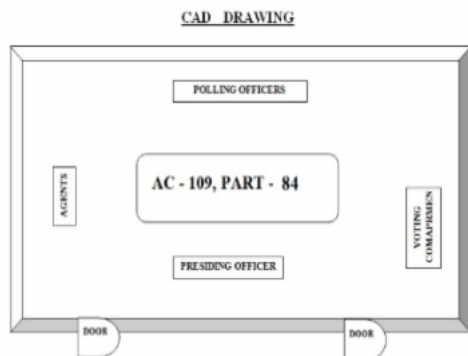

নিৰ্বাচক পঞ্জীয়ন বিষয়াৰ স্বাক্ষৰ

Nazri Naksha

Google Map View

Polling Station Building Front View

ভোটগ্ৰন্থন কেন্দ্ৰৰ সন্মুখৰ দৃশ্য

Cad View

Key MAP View

1 নাম : প্রসন্ন বৰা পিতাৰ নাম: টুপিধৰ বৰা ঘৰ নং : 0 বয়স : 49 লিঙ্গ : পুৰুষ	CDZ0212944 ফটো উপলব্ধ	2 নাম : নিকু মনি বৰা স্বামীৰ নাম: প্রসন্ন বৰা ঘৰ নং : 0 বয়স : 30 লিঙ্গ : মহিলা	CDZ0206342 ফটো উপলব্ধ	S 3 নাম : পূৰ্ণিমা বৰা স্বামীৰ নাম: জনু মণি বৰা ঘৰ নং : 0 বয়স : 30 লিঙ্গ : মহিলা	CDZ0215475 ফটো উপলব্ধ
4 নাম : ভাৰতী বৰকটকী স্বামীৰ নাম: মুন বৰকটকী ঘৰ নং : 0 বয়স : 26 লিঙ্গ : মহিলা	CDZ0215145 ফটো উপলব্ধ	5 নাম : জান মণি বৰুৱা স্বামীৰ নাম: নৱজীত বৰুৱা ঘৰ নং : 0 বয়স : 25 লিঙ্গ : মহিলা	CDZ0213165 ফটো উপলব্ধ	Q 6 নাম : চম্পাৱতী বৰদলৈ স্বামীৰ নাম: হেম কান্ত বৰদলৈ ঘৰ নং : 1 বয়স : 98 লিঙ্গ : মহিলা	CDZ8234580 ফটো উপলব্ধ
7 নাম : দিলীপ কুমাৰ বৰদলৈ পিতাৰ নাম: হেম কান্ত বৰদলৈ ঘৰ নং : 1 বয়স : 62 লিঙ্গ : পুৰুষ	CDZ8234568 ফটো উপলব্ধ	8 নাম : ৰেখা বৰদলৈ স্বামীৰ নাম: দিলীপ কুমাৰ বৰদলৈ ঘৰ নং : 1 বয়স : 61 লিঙ্গ : মহিলা	CDZ8234579 ফটো উপলব্ধ	9 নাম : পৰাগজ্যোতি বৰদলৈ পিতাৰ নাম: দিলীপ কুমাৰ বৰদলৈ ঘৰ নং : 01 বয়স : 32 লিঙ্গ : পুৰুষ	CDZ8239483 ফটো উপলব্ধ
10 নাম : কস্তুৰী বৰদলৈ পিতাৰ নাম: দিলীপ কুমাৰ বৰদলৈ ঘৰ নং : 01 বয়স : 22 লিঙ্গ : মহিলা	CDZ0500819 ফটো উপলব্ধ	11 নাম : ৰামানুজ মালু পিতাৰ নাম: মিচাৰিলাল মালু ঘৰ নং : 3 বয়স : 65 লিঙ্গ : পুৰুষ	CDZ8234591 ফটো উপলব্ধ	12 নাম : বিনিতা মালু স্বামীৰ নাম: ৰামানুজ মালু ঘৰ নং : 3 বয়স : 62 লিঙ্গ : মহিলা	CDZ8234604 ফটো উপলব্ধ
13 নাম : সন্দীপ মালু পিতাৰ নাম: ৰামানুজ মালু ঘৰ নং : 3 বয়স : 36 লিঙ্গ : পুৰুষ	CDZ8234615 ফটো উপলব্ধ	14 নাম : কিৰণ মালু স্বামীৰ নাম: সন্দীপ মালু ঘৰ নং : 3 বয়স : 26 লিঙ্গ : মহিলা	CDZ1864842 ফটো উপলব্ধ	15 নাম : যুগল চন্দ্ৰ বৰা পিতাৰ নাম: তুলেশ্বৰ বৰা ঘৰ নং : 8 বয়স : 77 লিঙ্গ : পুৰুষ	CDZ8234626 ফটো উপলব্ধ
16 নাম : ভানুমতী বৰা স্বামীৰ নাম: যুগল চন্দ্ৰ বৰা ঘৰ নং : 8 বয়স : 55 লিঙ্গ : মহিলা	CDZ8234637 ফটো উপলব্ধ	Q 17 নাম : পিঞ্জৰানি বৰা স্বামীৰ নাম: ৰত্ন বৰা ঘৰ নং : 8 বয়স : 45 লিঙ্গ : মহিলা	CDZ8234659 ফটো উপলব্ধ	18 নাম : ৰত্নমনি বৰা পিতাৰ নাম: যুগল বৰা ঘৰ নং : 8 বয়স : 45 লিঙ্গ : পুৰুষ	CDZ8234648 ফটো উপলব্ধ
Q 19 নাম : ৰুমী বৰা পিতাৰ নাম: যুগল চন্দ্ৰ বৰা ঘৰ নং : 8 বয়স : 44 লিঙ্গ : মহিলা	CDZ8234660 ফটো উপলব্ধ	Q 20 নাম : নাবৰাজ গৌতম পিতাৰ নাম: ঢাকু প্ৰচাদ গৌতম ঘৰ নং : 4 বয়স : 22 লিঙ্গ : পুৰুষ	CDZ0500462 ফটো উপলব্ধ	21 নাম : কুঞ্জ বৰা স্বামীৰ নাম: ৰত্নমনি বৰা ঘৰ নং : 8 বয়স : 35 লিঙ্গ : মহিলা	CDZ0111823 ফটো উপলব্ধ
22 নাম : কল্পনা শইকীয়া বৰা স্বামীৰ নাম: গুণেশ্বৰ বৰা ঘৰ নং : 8 বয়স : 28 লিঙ্গ : মহিলা	CDZ0265108 ফটো উপলব্ধ	23 নাম : ললিত শইকীয়া মাতৃৰ নাম: অঞ্জু শইকীয়া ঘৰ নং : 8 বয়স : 21 লিঙ্গ : পুৰুষ	CDZ1892728 ফটো উপলব্ধ	Q 24 নাম : মনচুম বৰকটকী হাজাৰীকা পিতাৰ নাম: প্ৰশান্ত কুমাৰ হাজাৰীকা ঘৰ নং : 1 বয়স : 37 লিঙ্গ : মহিলা	CDZ8236815 ফটো উপলব্ধ
25 নাম : দিব্য কুমাৰ বৰকটকী পিতাৰ নাম: সোণেশ্বৰ বৰকটকী ঘৰ নং : 13 বয়স : 37 লিঙ্গ : পুৰুষ	CDZ8234706 ফটো উপলব্ধ	26 নাম : মুন বৰকটকী পিতাৰ নাম: সোণেশ্বৰ বৰকটকী ঘৰ নং : 13 বয়স : 37 লিঙ্গ : মহিলা	CDZ8234671 ফটো উপলব্ধ	27 নাম : পল্লবী বৰকটকী স্বামীৰ নাম: দিব্যজ্যোতি বৰকটকী ঘৰ নং : 13 বয়স : 34 লিঙ্গ : মহিলা	CDZ0149419 ফটো উপলব্ধ
28 নাম : সোণেশ্বৰ বৰকটকী পিতাৰ নাম: গণেশ্বৰ বৰকটকী ঘৰ নং : 13 বয়স : 66 লিঙ্গ : পুৰুষ	CDZ8234682 ফটো উপলব্ধ	29 নাম : যোগেশ্বৰী বৰা স্বামীৰ নাম: ডম্বু বৰা ঘৰ নং : 18 বয়স : 77 লিঙ্গ : মহিলা	CDZ8234728 ফটো উপলব্ধ	30 নাম : দেবকুমাৰ বৰা পিতাৰ নাম: ডম্বু বৰা ঘৰ নং : 18 বয়স : 47 লিঙ্গ : পুৰুষ	CDZ8234740 ফটো উপলব্ধ