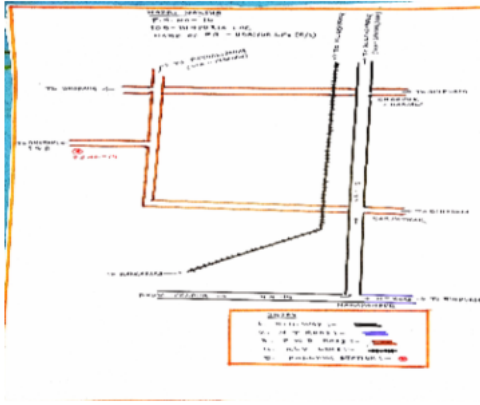

Nazri Naksha