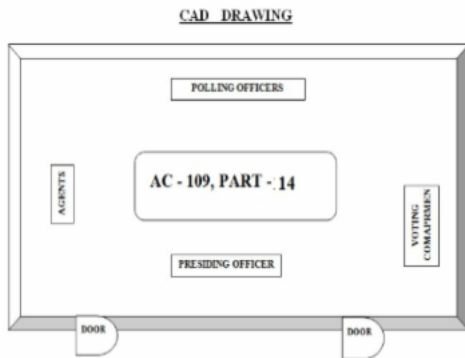

নিৰ্বাচক পঞ্জীয়ন বিষয়াৰ স্বাক্ষৰ

Nazri Naksha

Google Map View

Polling Station Building Front View

ভোটগ্ৰহন কেন্দ্ৰৰ সন্মুখৰ দৃশ্য

Cad View

Key MAP View

1 নাম : মালতি বৰা স্বামীৰ নাম: প্ৰেমানন্দ বৰা ঘৰ নং : 3 বয়স : 60 লিঙ্গ : মহিলা	CDZ0005894	ফটো উপলব্ধ	2 নাম : চন্দ্ৰেশ্বৰ বৰা মাতৃৰ নাম: মালতি বৰা ঘৰ নং : 3 বয়স : 32 লিঙ্গ : পুৰুষ	CDZ1803550	ফটো উপলব্ধ	3 নাম : শিল্পী বৰা স্বামীৰ নাম: চন্দ্ৰেশ্বৰ বৰা ঘৰ নং : 3 বয়স : 30 লিঙ্গ : মহিলা	CDZ0382457	ফটো উপলব্ধ
4 নাম : দেৱকান্ত বৰা মাতৃৰ নাম: মালতি বৰা ঘৰ নং : 3 বয়স : 28 লিঙ্গ : পুৰুষ	CDZ0075226	ফটো উপলব্ধ	# 5 নাম : কোমেশ্বৰ বৰা পিতাৰ নাম: জিতেন বৰা ঘৰ নং : 8 বয়স : 61 লিঙ্গ : পুৰুষ	CDZ0005895	ফটো উপলব্ধ	6 নাম : লিলি বৰা স্বামীৰ নাম: কোমেশ্বৰ বৰা ঘৰ নং : 8 বয়স : 57 লিঙ্গ : মহিলা	CDZ0005896	ফটো উপলব্ধ
7 নাম : পুতুল শইকীয়া পিতাৰ নাম: চন্দ্ৰকান্ত শইকীয়া ঘৰ নং : 8 বয়স : 56 লিঙ্গ : পুৰুষ	CDZ0005897	ফটো উপলব্ধ	8 নাম : মমী বৰঠাকুৰ শইকীয়া স্বামীৰ নাম: পুতুল শইকীয়া ঘৰ নং : 8 বয়স : 53 লিঙ্গ : মহিলা	CDZ0005898	ফটো উপলব্ধ	9 নাম : বাবা বৰা পিতাৰ নাম: কোমেশ্বৰ বৰা ঘৰ নং : 8 বয়স : 37 লিঙ্গ : পুৰুষ	CDZ0005899	ফটো উপলব্ধ
10 নাম : দিপিকা বৰা স্বামীৰ নাম: বাবা বৰা ঘৰ নং : 4 বয়স : 34 লিঙ্গ : মহিলা	CDZ0089227	ফটো উপলব্ধ	11 নাম : মনোজ বৰা পিতাৰ নাম: কোমেশ্বৰ বৰা ঘৰ নং : 8 বয়স : 34 লিঙ্গ : পুৰুষ	CDZ0005900	ফটো উপলব্ধ	12 নাম : ময়ূৰী মেধি বৰা স্বামীৰ নাম: মনুজ বৰা ঘৰ নং : 4 বয়স : 29 লিঙ্গ : মহিলা	CDZ1866839	ফটো উপলব্ধ
13 নাম : ময়ূৰী মেধি স্বামীৰ নাম: মনুজ মেধি ঘৰ নং : 4 বয়স : 29 লিঙ্গ : মহিলা	CDZ1872316	ফটো উপলব্ধ	14 নাম : ভাস্বতী শইকীয়া পিতাৰ নাম: পুতুল শইকীয়া ঘৰ নং : 4 বয়স : 20 লিঙ্গ : মহিলা	PZH0091215	ফটো উপলব্ধ	15 নাম : নবকান্ত বৰা পিতাৰ নাম: বনেশ্বৰ বৰা ঘৰ নং : 5 বয়স : 60 লিঙ্গ : পুৰুষ	CDZ0005901	ফটো উপলব্ধ
16 নাম : বলু বৰা স্বামীৰ নাম: নবকান্ত বৰা ঘৰ নং : 5 বয়স : 50 লিঙ্গ : মহিলা	CDZ0005902	ফটো উপলব্ধ	17 নাম : ৰিপঞ্জয় বৰা পিতাৰ নাম: নবকান্ত বৰা ঘৰ নং : 05 বয়স : 24 লিঙ্গ : পুৰুষ	CDZ0452060	ফটো উপলব্ধ	18 নাম : পুৰন জয় বৰা পিতাৰ নাম: নব কান্ত বৰা ঘৰ নং : 5 বয়স : 19 লিঙ্গ : পুৰুষ	PZH0127720	ফটো উপলব্ধ
E 19 নাম : দমিলা বৰা স্বামীৰ নাম: থানেশ্বৰ বৰা ঘৰ নং : 6 বয়স : 77 লিঙ্গ : মহিলা	CDZ0005903	ফটো উপলব্ধ	20 নাম : নুমলি বৰা স্বামীৰ নাম: থানেশ্বৰ বৰা ঘৰ নং : 6 বয়স : 75 লিঙ্গ : মহিলা	CDZ1334663	ফটো উপলব্ধ	21 নাম : মিলন বৰা পিতাৰ নাম: থানেশ্বৰ বৰা ঘৰ নং : 6 বয়স : 55 লিঙ্গ : পুৰুষ	CDZ0005904	ফটো উপলব্ধ
22 নাম : তপন বৰা পিতাৰ নাম: থানেশ্বৰ বৰা ঘৰ নং : 6 বয়স : 47 লিঙ্গ : পুৰুষ	CDZ1334696	ফটো উপলব্ধ	23 নাম : পপী বৰা স্বামীৰ নাম: মিলন বৰা ঘৰ নং : 6 বয়স : 44 লিঙ্গ : মহিলা	CDZ1334685	ফটো উপলব্ধ	24 নাম : মৰমী বৰা স্বামীৰ নাম: তপন বৰা ঘৰ নং : 6 বয়স : 38 লিঙ্গ : মহিলা	CDZ0102533	ফটো উপলব্ধ
25 নাম : কেশৰাম বৰা পিতাৰ নাম: থানেশ্বৰ বৰুৱা ঘৰ নং : 6 বয়স : 27 লিঙ্গ : পুৰুষ	CDZ0251728	ফটো উপলব্ধ	26 নাম : কংকনা বৰা স্বামীৰ নাম: কেশৰাম বৰা ঘৰ নং : 6 বয়স : 22 লিঙ্গ : মহিলা	CDZ1870591	ফটো উপলব্ধ	27 নাম : মুদুল বৰা পিতাৰ নাম: লোহিত বৰা ঘৰ নং : 6 বয়স : 29 লিঙ্গ : পুৰুষ	CDZ0102780	ফটো উপলব্ধ
28 নাম : লুহিত বৰা পিতাৰ নাম: থানেশ্বৰ বৰা ঘৰ নং : 6 বয়স : 62 লিঙ্গ : পুৰুষ	CDZ0005905	ফটো উপলব্ধ	29 নাম : মনি বৰা স্বামীৰ নাম: লুহিত বৰা ঘৰ নং : 6 বয়স : 57 লিঙ্গ : মহিলা	CDZ0005906	ফটো উপলব্ধ	#2 30 নাম : ক্ষীৰেশ্বৰী গোৱালা স্বামীৰ নাম: বুধেশ্বৰ গুৱালা ঘৰ নং : 9 বয়স : 62 লিঙ্গ : মহিলা	CDZ0005908	ফটো উপলব্ধ