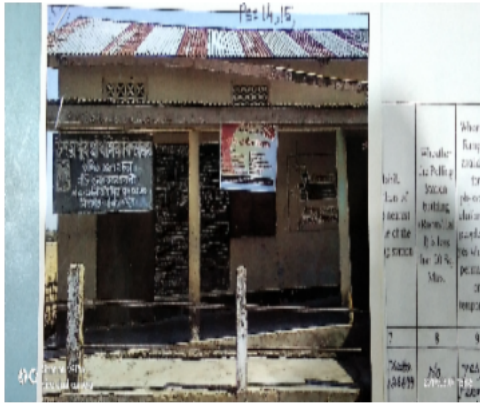

নিৰ্বাচক পঞ্জীয়ন বিষয়াৰ স্বাক্ষৰ

Nazri Naksha

Google Map View

Polling Station Building Front View

ভোটগ্ৰহন কেন্দ্ৰৰ সন্মুখৰ দৃশ্য

Cad View

Key MAP View

1 নাম : মালতি বৰা স্বামীৰ নাম: প্ৰেমানন্দ বৰা ঘৰ নং : 3 বয়স : 60 লিঙ্গ : মহিলা	CDZ0005894	ফটো উপলব্ধ	2 নাম : চন্দ্ৰেশ্বৰ বৰা মাতৃৰ নাম: মালতি বৰা ঘৰ নং : 3 বয়স : 32 লিঙ্গ : পুৰুষ	CDZ1803550	ফটো উপলব্ধ	3 নাম : শিল্পী বৰা স্বামীৰ নাম: চন্দ্ৰেশ্বৰ বৰা ঘৰ নং : 3 বয়স : 30 লিঙ্গ : মহিলা	CDZ0382457	ফটো উপলব্ধ
4 নাম : দেৱকান্ত বৰা মাতৃৰ নাম: মালতি বৰা ঘৰ নং : 3 বয়স : 28 লিঙ্গ : পুৰুষ	CDZ0075226	ফটো উপলব্ধ	# 5 নাম : কোমেশ্বৰ বৰা পিতাৰ নাম: জিতেন বৰা ঘৰ নং : 8 বয়স : 61 লিঙ্গ : পুৰুষ	CDZ0005895	ফটো উপলব্ধ	6 নাম : লিলি বৰা স্বামীৰ নাম: কোমেশ্বৰ বৰা ঘৰ নং : 8 বয়স : 57 লিঙ্গ : মহিলা	CDZ0005896	ফটো উপলব্ধ
7 নাম : পুতুল শইকীয়া পিতাৰ নাম: চন্দ্ৰকান্ত শইকীয়া ঘৰ নং : 8 বয়স : 56 লিঙ্গ : পুৰুষ	CDZ0005897	ফটো উপলব্ধ	8 নাম : মমী বৰঠাকুৰ শইকীয়া স্বামীৰ নাম: পুতুল শইকীয়া ঘৰ নং : 8 বয়স : 53 লিঙ্গ : মহিলা	CDZ0005898	ফটো উপলব্ধ	9 নাম : বাবা বৰা পিতাৰ নাম: কোমেশ্বৰ বৰা ঘৰ নং : 8 বয়স : 37 লিঙ্গ : পুৰুষ	CDZ0005899	ফটো উপলব্ধ
10 নাম : দিপিকা বৰা স্বামীৰ নাম: বাবা বৰা ঘৰ নং : 4 বয়স : 34 লিঙ্গ : মহিলা	CDZ0089227	ফটো উপলব্ধ	11 নাম : মনোজ বৰা পিতাৰ নাম: কোমেশ্বৰ বৰা ঘৰ নং : 8 বয়স : 34 লিঙ্গ : পুৰুষ	CDZ0005900	ফটো উপলব্ধ	12 নাম : ময়ূৰী মেধি বৰা স্বামীৰ নাম: মনুজ বৰা ঘৰ নং : 4 বয়স : 29 লিঙ্গ : মহিলা	CDZ1866839	ফটো উপলব্ধ
13 নাম : ময়ূৰী মেধি স্বামীৰ নাম: মনুজ মেধি ঘৰ নং : 4 বয়স : 29 লিঙ্গ : মহিলা	CDZ1872316	ফটো উপলব্ধ	14 নাম : ভাস্বতী শইকীয়া পিতাৰ নাম: পুতুল শইকীয়া ঘৰ নং : 4 বয়স : 20 লিঙ্গ : মহিলা	PZH0091215	ফটো উপলব্ধ	15 নাম : নবকান্ত বৰা পিতাৰ নাম: বনেশ্বৰ বৰা ঘৰ নং : 5 বয়স : 60 লিঙ্গ : পুৰুষ	CDZ0005901	ফটো উপলব্ধ
16 নাম : বলু বৰা স্বামীৰ নাম: নবকান্ত বৰা ঘৰ নং : 5 বয়স : 50 লিঙ্গ : মহিলা	CDZ0005902	ফটো উপলব্ধ	17 নাম : ৰিপঞ্জয় বৰা পিতাৰ নাম: নবকান্ত বৰা ঘৰ নং : 05 বয়স : 24 লিঙ্গ : পুৰুষ	CDZ0452060	ফটো উপলব্ধ	18 নাম : পুৰন জয় বৰা পিতাৰ নাম: নব কান্ত বৰা ঘৰ নং : 5 বয়স : 19 লিঙ্গ : পুৰুষ	PZH0127720	ফটো উপলব্ধ
E 19 নাম : দমিলা বৰা স্বামীৰ নাম: থানেশ্বৰ বৰা ঘৰ নং : 6 বয়স : 77 লিঙ্গ : মহিলা	CDZ0005903	ফটো উপলব্ধ	20 নাম : নুমলি বৰা স্বামীৰ নাম: থানেশ্বৰ বৰা ঘৰ নং : 6 বয়স : 75 লিঙ্গ : মহিলা	CDZ1334663	ফটো উপলব্ধ	21 নাম : মিলন বৰা পিতাৰ নাম: থানেশ্বৰ বৰা ঘৰ নং : 6 বয়স : 55 লিঙ্গ : পুৰুষ	CDZ0005904	ফটো উপলব্ধ
22 নাম : তপন বৰা পিতাৰ নাম: থানেশ্বৰ বৰা ঘৰ নং : 6 বয়স : 47 লিঙ্গ : পুৰুষ	CDZ1334696	ফটো উপলব্ধ	23 নাম : পপী বৰা স্বামীৰ নাম: মিলন বৰা ঘৰ নং : 6 বয়স : 44 লিঙ্গ : মহিলা	CDZ1334685	ফটো উপলব্ধ	24 নাম : মৰমী বৰা স্বামীৰ নাম: তপন বৰা ঘৰ নং : 6 বয়স : 38 লিঙ্গ : মহিলা	CDZ0102533	ফটো উপলব্ধ
25 নাম : কেশৰাম বৰা পিতাৰ নাম: থানেশ্বৰ বৰুৱা ঘৰ নং : 6 বয়স : 27 লিঙ্গ : পুৰুষ	CDZ0251728	ফটো উপলব্ধ	26 নাম : কংকনা বৰা স্বামীৰ নাম: কেশৰাম বৰা ঘৰ নং : 6 বয়স : 22 লিঙ্গ : মহিলা	CDZ1870591	ফটো উপলব্ধ	27 নাম : মুদুল বৰা পিতাৰ নাম: লোহিত বৰা ঘৰ নং : 6 বয়স : 29 লিঙ্গ : পুৰুষ	CDZ0102780	ফটো উপলব্ধ
28 নাম : লুহিত বৰা পিতাৰ নাম: থানেশ্বৰ বৰা ঘৰ নং : 6 বয়স : 62 লিঙ্গ : পুৰুষ	CDZ0005905	ফটো উপলব্ধ	29 নাম : মনি বৰা স্বামীৰ নাম: লুহিত বৰা ঘৰ নং : 6 বয়স : 57 লিঙ্গ : মহিলা	CDZ0005906	ফটো উপলব্ধ	#2 30 নাম : ক্ষীৰেশ্বৰী গোৱালা স্বামীৰ নাম: বুধেশ্বৰ গুৱালা ঘৰ নং : 9 বয়স : 62 লিঙ্গ : মহিলা	CDZ0005908	ফটো উপলব্ধ