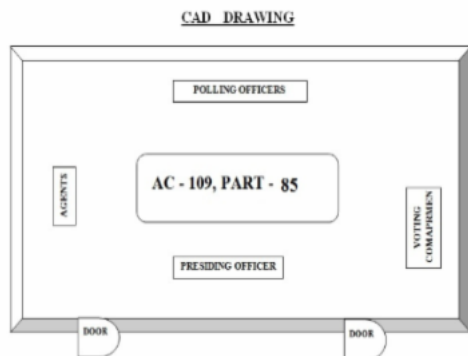

নিৰ্বাচক পঞ্জীয়ন বিষয়াৰ স্বাক্ষৰ

Nazri Naksha

Google Map View

Polling Station Building Front View

ভোটগ্রহন কেন্দ্ৰৰ সন্মুখৰ দৃশ্য

Cad View

Key MAP View

|  |                          |  |                          |  |                          |
|--|--------------------------|--|--------------------------|--|--------------------------|
| 1<br>নাম : মুনমী বৰা<br>পিতাৰ নাম: তুল বৰা<br>ঘৰ নং : 00<br>বয়স : 20 লিঙ্গ : মহিলা                  | PZH0114371<br>ফটো উপলব্ধ | 2<br>নাম : আদিৰাম শইকীয়া<br>পিতাৰ নাম: কন শইকীয়া<br>ঘৰ নং : 1<br>বয়স : 65 লিঙ্গ : পুৰুষ                 | CDZ8334563<br>ফটো উপলব্ধ | 3<br>নাম : মিন শইকীয়া<br>স্বামীৰ নাম: আদিৰাম শইকীয়া<br>ঘৰ নং : 1<br>বয়স : 58 লিঙ্গ : মহিলা        | CDZ8334574<br>ফটো উপলব্ধ |
| 4<br>নাম : নিত্যানন্দ শইকীয়া<br>পিতাৰ নাম: আদিৰাম শইকীয়া<br>ঘৰ নং : 1<br>বয়স : 36 লিঙ্গ : পুৰুষ   | CDZ8342118<br>ফটো উপলব্ধ | E 5<br>নাম : জোনালী বৰা শইকীয়া<br>স্বামীৰ নাম: নিত্যানন্দ শইকীয়া<br>ঘৰ নং : 1<br>বয়স : 34 লিঙ্গ : মহিলা | CDZ0142190<br>ফটো উপলব্ধ | 6<br>নাম : চুন কটকে শইকীয়া<br>স্বামীৰ নাম: ধমেন্দ্ৰ শইকীয়া<br>ঘৰ নং : 1<br>বয়স : 28 লিঙ্গ : মহিলা | CDZ0403006<br>ফটো উপলব্ধ |
| 7<br>নাম : গৰিমা হাজৰিকা<br>মাতৃৰ নাম: অনিমা হাজৰিকা<br>ঘৰ নং : 1ক<br>বয়স : 20 লিঙ্গ : মহিলা        | PZH0049023<br>ফটো উপলব্ধ | 8<br>নাম : দয়াল কৃষ্ণ হাজৰিকা<br>পিতাৰ নাম: মানিক হাজৰিকা<br>ঘৰ নং : 1(ক)<br>বয়স : 24 লিঙ্গ : পুৰুষ      | CDZ0402826<br>ফটো উপলব্ধ | 9<br>নাম : মঞ্জিষ্ঠা বৰা<br>পিতাৰ নাম: কেশৰাম বৰা<br>ঘৰ নং : 1 (ক)<br>বয়স : 22 লিঙ্গ : মহিলা        | CDZ0494302<br>ফটো উপলব্ধ |
| 10<br>নাম : তুষাৰিকা বৰা<br>পিতাৰ নাম: কেশৰাম বৰা<br>ঘৰ নং : 1ক<br>বয়স : 29 লিঙ্গ : মহিলা           | CDZ0142224<br>ফটো উপলব্ধ | 11<br>নাম : কেশৰাম বৰা<br>পিতাৰ নাম: পদ্ম বৰা<br>ঘৰ নং : 1ক<br>বয়স : 63 লিঙ্গ : পুৰুষ                     | CDZ8334596<br>ফটো উপলব্ধ | 12<br>নাম : ৰমেশ বৰুৱা<br>পিতাৰ নাম: সৰুনা বৰুৱা<br>ঘৰ নং : 3<br>বয়স : 67 লিঙ্গ : পুৰুষ             | CDZ8334609<br>ফটো উপলব্ধ |
| 13<br>নাম : অল্পনা বৰুৱা<br>স্বামীৰ নাম: ৰমেশ বৰুৱা<br>ঘৰ নং : 3<br>বয়স : 55 লিঙ্গ : মহিলা          | CDZ8334610<br>ফটো উপলব্ধ | 14<br>নাম : জীৱিকা বৰুৱা<br>পিতাৰ নাম: ৰমেশ বৰুৱা<br>ঘৰ নং : 3<br>বয়স : 32 লিঙ্গ : মহিলা                  | CDZ8342027<br>ফটো উপলব্ধ | 15<br>নাম : মানস প্ৰতিম বৰুৱা<br>পিতাৰ নাম: ৰমেশ বৰুৱা<br>ঘৰ নং : 3<br>বয়স : 29 লিঙ্গ : পুৰুষ       | CDZ0223347<br>ফটো উপলব্ধ |
| 16<br>নাম : দিগন্ত বৰুৱা<br>পিতাৰ নাম: সৰুনা বৰুৱা<br>ঘৰ নং : 8<br>বয়স : 54 লিঙ্গ : পুৰুষ           | CDZ8334632<br>ফটো উপলব্ধ | 17<br>নাম : ৰুমা বৰা<br>পিতাৰ নাম: সৰুনা বৰুৱা<br>ঘৰ নং : 8<br>বয়স : 52 লিঙ্গ : মহিলা                     | CDZ8334643<br>ফটো উপলব্ধ | 18<br>নাম : দিঙ্গ বৰুৱা<br>স্বামীৰ নাম: অনন্ত বৰুৱা<br>ঘৰ নং : 8<br>বয়স : 47 লিঙ্গ : মহিলা          | CDZ8334665<br>ফটো উপলব্ধ |
| 19<br>নাম : মমি বৰুৱা<br>স্বামীৰ নাম: দিগন্ত বৰুৱা<br>ঘৰ নং : 8<br>বয়স : 45 লিঙ্গ : মহিলা           | CDZ8342196<br>ফটো উপলব্ধ | 20<br>নাম : নিৰদা বনিয়া<br>স্বামীৰ নাম: নৰেশ্বৰ বনিয়া<br>ঘৰ নং : 5<br>বয়স : 70 লিঙ্গ : মহিলা            | CDZ8334676<br>ফটো উপলব্ধ | 21<br>নাম : পোবাল বনিয়া<br>পিতাৰ নাম: নৰেশ্বৰ বনিয়া<br>ঘৰ নং : 5<br>বয়স : 53 লিঙ্গ : পুৰুষ        | CDZ8334687<br>ফটো উপলব্ধ |
| 22<br>নাম : ৰাজেন বনিয়া<br>পিতাৰ নাম: নৰেশ্বৰ বনিয়া<br>ঘৰ নং : 5<br>বয়স : 51 লিঙ্গ : পুৰুষ        | CDZ8334698<br>ফটো উপলব্ধ | 23<br>নাম : জুন বনিয়া<br>স্বামীৰ নাম: পোবাল বনিয়া<br>ঘৰ নং : 5<br>বয়স : 50 লিঙ্গ : মহিলা                | CDZ8334712<br>ফটো উপলব্ধ | 24<br>নাম : ৰশ্মি দাস বনিয়া<br>স্বামীৰ নাম: ৰাজেন বনিয়া<br>ঘৰ নং : 5<br>বয়স : 37 লিঙ্গ : মহিলা    | CDZ8342174<br>ফটো উপলব্ধ |
| 25<br>নাম : পৰিশিতা বৰুৱা বনিয়া<br>স্বামীৰ নাম: কুশল বনিয়া<br>ঘৰ নং : 5<br>বয়স : 35 লিঙ্গ : মহিলা | CDZ8342232<br>ফটো উপলব্ধ | 26<br>নাম : দিপ শইকীয়া<br>পিতাৰ নাম: বোধেশ্বৰ শইকীয়া<br>ঘৰ নং : 5<br>বয়স : 23 লিঙ্গ : পুৰুষ             | CDZ0536466<br>ফটো উপলব্ধ | 27<br>নাম : ভবকান্ত বনিয়া<br>পিতাৰ নাম: ব্ৰজনাথ বনিয়া<br>ঘৰ নং : 6<br>বয়স : 75 লিঙ্গ : পুৰুষ      | CDZ8334723<br>ফটো উপলব্ধ |
| 28<br>নাম : লাহেশ্বৰী বনিয়া<br>স্বামীৰ নাম: ভবকান্ত বনিয়া<br>ঘৰ নং : 6<br>বয়স : 73 লিঙ্গ : মহিলা  | CDZ8334734<br>ফটো উপলব্ধ | 29<br>নাম : ৰমেন বনিয়া<br>পিতাৰ নাম: ভবকান্ত বনিয়া<br>ঘৰ নং : 6<br>বয়স : 50 লিঙ্গ : পুৰুষ               | CDZ8334745<br>ফটো উপলব্ধ | 30<br>নাম : মৌচুমী বনিয়া<br>পিতাৰ নাম: ভবকান্ত বনিয়া<br>ঘৰ নং : 6<br>বয়স : 35 লিঙ্গ : মহিলা       | CDZ0109967<br>ফটো উপলব্ধ |