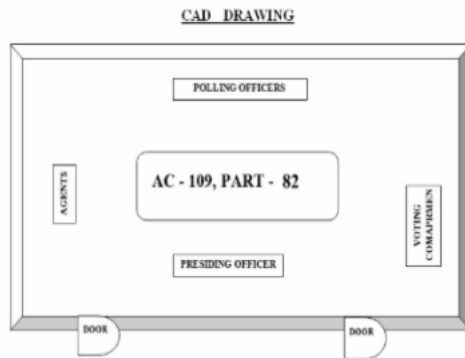

নিৰ্বাচক পঞ্জীয়ন বিষয়াৰ স্বাক্ষৰ

Nazri Naksha

Google Map View

Polling Station Building Front View

ভোটগ্ৰহন কেন্দ্ৰৰ সন্মুখৰ দৃশ্য

Cad View

Key MAP View

1 নাম : অৰুণা চাবুকধৰা পিতাৰ নাম: দুৰ্গেশ্বৰ চাবুকধৰা ঘৰ নং : 1 বয়স : 50 লিঙ্গ : মহিলা	CDZ8034568 ফটো উপলব্ধ	2 নাম : নৱজ্যোতি চাবুকধৰা পিতাৰ নাম: দুৰ্গেশ্বৰ চাবুকধৰা ঘৰ নং : 1 বয়স : 42 লিঙ্গ : পুৰুষ	CDZ8034580 ফটো উপলব্ধ	3 নাম : সোনালী পেণ্ড চাবুকধৰা স্বামীৰ নাম: নৱজ্যোতি চাবুকধৰা ঘৰ নং : 1 বয়স : 36 লিঙ্গ : মহিলা	CDZ0164616 ফটো উপলব্ধ
4 নাম : বিংকমনি গগৈ স্বামীৰ নাম: কুকিল কমল ববুৱা ঘৰ নং : 1 বয়স : 23 লিঙ্গ : মহিলা	PZH0091728 ফটো উপলব্ধ	5 নাম : তৰণ চাবুকধৰা পিতাৰ নাম: যোগাই চাবুকধৰা ঘৰ নং : 2 বয়স : 65 লিঙ্গ : পুৰুষ	CDZ8034615 ফটো উপলব্ধ	6 নাম : চন্দ্ৰ চাবুকধৰা পিতাৰ নাম: যোগাই চাবুকধৰা ঘৰ নং : 2 বয়স : 55 লিঙ্গ : পুৰুষ	CDZ8034591 ফটো উপলব্ধ
7 নাম : মমী চাবুকধৰা স্বামীৰ নাম: চন্দ্ৰ চাবুকধৰা ঘৰ নং : 2 বয়স : 45 লিঙ্গ : মহিলা	CDZ8034604 ফটো উপলব্ধ	8 নাম : পিংকী চাবুকধৰা স্বামীৰ নাম: কোমেশ্বৰ চাবুকধৰা ঘৰ নং : 2 বয়স : 42 লিঙ্গ : মহিলা	CDZ8034626 ফটো উপলব্ধ	9 নাম : কুসুম বৰা চাবুকধৰা স্বামীৰ নাম: তৰুন চাবুকধৰা ঘৰ নং : 2 বয়স : 41 লিঙ্গ : মহিলা	CDZ0203109 ফটো উপলব্ধ
10 নাম : য়ুমন চাবুকধৰা পিতাৰ নাম: কুশেশ্বৰ চাবুকধৰা ঘৰ নং : 2 বয়স : 29 লিঙ্গ : পুৰুষ	CDZ0203976 ফটো উপলব্ধ	11 নাম : অংকুৰ চাবুকধৰা পিতাৰ নাম: চন্দ্ৰ চাবুকধৰা ঘৰ নং : 2 বয়স : 23 লিঙ্গ : পুৰুষ	CDZ0451880 ফটো উপলব্ধ	12 নাম : প্ৰেৰনা চাবুকধৰা মাতৃৰ নাম: পিংকী চাবুকধৰা ঘৰ নং : 2 বয়স : 23 লিঙ্গ : মহিলা	CDZ1869064 ফটো উপলব্ধ
13 নাম : পুতলি চাবুকধৰা স্বামীৰ নাম: ঘনকান্ত চাবুকধৰা ঘৰ নং : 3 বয়স : 70 লিঙ্গ : মহিলা	CDZ8034659 ফটো উপলব্ধ	14 নাম : বুল্টন চাবুকধৰা পিতাৰ নাম: নিৰন চাবুকধৰা ঘৰ নং : 3 বয়স : 37 লিঙ্গ : পুৰুষ	CDZ8034637 ফটো উপলব্ধ	15 নাম : পাপু চাবুকধৰা পিতাৰ নাম: নিৰন চাবুকধৰা ঘৰ নং : 3 বয়স : 33 লিঙ্গ : পুৰুষ	CDZ0155226 ফটো উপলব্ধ
16 নাম : অৰ্চনা হাজৰীকা চাবুকধৰা স্বামীৰ নাম: পাপু চাবুকধৰা ঘৰ নং : 3 বয়স : 29 লিঙ্গ : মহিলা	CDZ0376087 ফটো উপলব্ধ	17 নাম : জয়ন্তী কুৰ্মি চাবুকধৰা স্বামীৰ নাম: লোহিত চাবুকধৰা ঘৰ নং : 8 বয়স : 29 লিঙ্গ : মহিলা	CDZ0157388 ফটো উপলব্ধ	18 নাম : মিনা শইকীয়া স্বামীৰ নাম: সৰ্বেশ্বৰ শইকীয়া ঘৰ নং : 5 বয়স : 67 লিঙ্গ : মহিলা	CDZ8034682 ফটো উপলব্ধ
19 নাম : চম্পক শইকীয়া পিতাৰ নাম: সৰ্বেশ্বৰ শইকীয়া ঘৰ নং : 5 বয়স : 46 লিঙ্গ : পুৰুষ	CDZ8034693 ফটো উপলব্ধ	20 নাম : ৰস্মিৰেখা কটকী শইকীয়া স্বামীৰ নাম: চম্পক শইকীয়া ঘৰ নং : 5 বয়স : 42 লিঙ্গ : মহিলা	CDZ8034728 ফটো উপলব্ধ	21 নাম : উৎপল শইকীয়া পিতাৰ নাম: সৰ্বেশ্বৰ শইকীয়া ঘৰ নং : 5 বয়স : 41 লিঙ্গ : পুৰুষ	CDZ8034706 ফটো উপলব্ধ
22 নাম : মীনা ববুৱা স্বামীৰ নাম: ললিত শইকীয়া ঘৰ নং : 6 বয়স : 68 লিঙ্গ : মহিলা	CDZ8034773 ফটো উপলব্ধ	23 নাম : অজিত শইকীয়া পিতাৰ নাম: ললিত শইকীয়া ঘৰ নং : 6 বয়স : 49 লিঙ্গ : পুৰুষ	CDZ8034795 ফটো উপলব্ধ	24 নাম : প্ৰনৱ শইকীয়া পিতাৰ নাম: ললিত চন্দ্ৰ শইকীয়া ঘৰ নং : 6 বয়স : 45 লিঙ্গ : পুৰুষ	CDZ8034808 ফটো উপলব্ধ
25 নাম : কুশল বৰা পিতাৰ নাম: নিৰন বৰা ঘৰ নং : 6 বয়স : 42 লিঙ্গ : পুৰুষ	CDZ8034740 ফটো উপলব্ধ	26 নাম : হিৰণ্য শইকীয়া পিতাৰ নাম: ললিত শইকীয়া ঘৰ নং : 6 বয়স : 40 লিঙ্গ : পুৰুষ	CDZ8034819 ফটো উপলব্ধ	27 নাম : হিমাক্ষী শইকীয়া স্বামীৰ নাম: অজিত শইকীয়া ঘৰ নং : 6 বয়স : 37 লিঙ্গ : মহিলা	CDZ8042851 ফটো উপলব্ধ
28 নাম : নিজ বৰা স্বামীৰ নাম: কুশল বৰা ঘৰ নং : 6 বয়স : 37 লিঙ্গ : মহিলা	CDZ8034751 ফটো উপলব্ধ	29 নাম : মানসী ভূঞা স্বামীৰ নাম: হিৰণ্য শইকীয়া ঘৰ নং : 6 বয়স : 35 লিঙ্গ : মহিলা	PZH0036632 ফটো উপলব্ধ	30 নাম : ৰশ্মিৰেখা বৰা শইকীয়া স্বামীৰ নাম: প্ৰনৱ শইকীয়া ঘৰ নং : 6 বয়স : 34 লিঙ্গ : মহিলা	CDZ1824755 ফটো উপলব্ধ