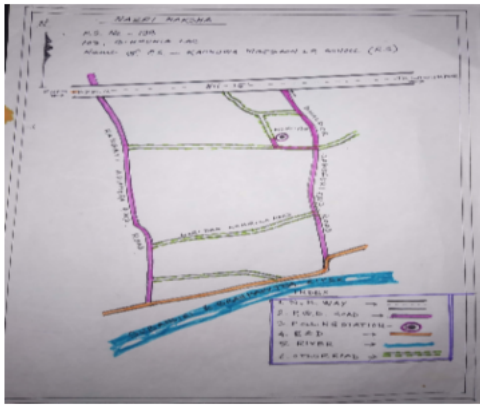

Nazri Naksha