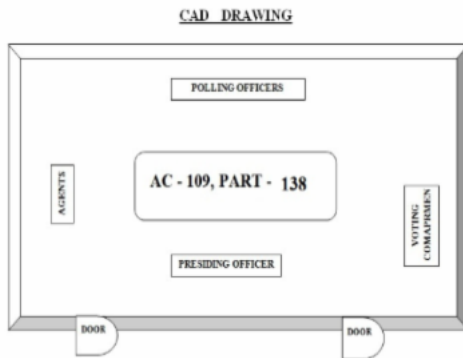

নিৰ্বাচক পঞ্জীয়ন বিষয়াৰ স্বাক্ষৰ

Nazri Naksha

Google Map View

Polling Station Building Front View

ভোটগ্রহন কেন্দ্ৰৰ সন্মুখৰ দৃশ্য

Cad View

Key MAP View

1 নাম : বীৰেন হাজৰিকা পিতাৰ নাম: সিদ্ধেশ্বৰ হাজৰিকা ঘৰ নং : ১ বয়স : 65 লিঙ্গ : পুৰুষ	CDZ1364563 ফটো উপলব্ধ	2 নাম : বীন হাজৰিকা স্বামীৰ নাম: বীৰেন হাজৰিকা ঘৰ নং : ১ বয়স : 56 লিঙ্গ : মহিলা	CDZ1364574 ফটো উপলব্ধ	3 নাম : যুগান্ত হাজৰিকা পিতাৰ নাম: বিৰেন হাজৰিকা ঘৰ নং : ১ বয়স : 30 লিঙ্গ : পুৰুষ	CDZ1840502 ফটো উপলব্ধ
4 নাম : ফুল বৰা স্বামীৰ নাম: বুধীন হাজৰিকা ঘৰ নং : ১ বয়স : 56 লিঙ্গ : মহিলা	CDZ1364596 ফটো উপলব্ধ	5 নাম : কৃষ্ণা দাস বৰা পিতাৰ নাম: মৃদুল বৰা ঘৰ নং : 02 বয়স : 28 লিঙ্গ : মহিলা	CDZ0014357 ফটো উপলব্ধ	6 নাম : প্রমোদ হাজৰিকা পিতাৰ নাম: সিদ্ধেশ্বৰ হাজৰিকা ঘৰ নং : 9 বয়স : 67 লিঙ্গ : পুৰুষ	CDZ1364609 ফটো উপলব্ধ
7 নাম : ৰেখা বৰা হাজৰিকা স্বামীৰ নাম: প্রমোদ হাজৰিকা ঘৰ নং : 9 বয়স : 56 লিঙ্গ : মহিলা	CDZ1364610 ফটো উপলব্ধ	8 নাম : উদ্ধৱ হাজৰিকা পিতাৰ নাম: প্রমোদ হাজৰিকা ঘৰ নং : 9 বয়স : 31 লিঙ্গ : পুৰুষ	CDZ1840251 ফটো উপলব্ধ	9 নাম : তেজশ্ৰী হাজৰিকা পিতাৰ নাম: প্রমোদ হাজৰিকা ঘৰ নং : 9 বয়স : 26 লিঙ্গ : মহিলা	CDZ0281766 ফটো উপলব্ধ
10 নাম : জ্যোতিষ হাজৰিকা পিতাৰ নাম: দীপক হাজৰিকা ঘৰ নং : 3 বয়স : 21 লিঙ্গ : পুৰুষ	PZH0005710 ফটো উপলব্ধ	11 নাম : ৰোহিনী হাজৰিকা পিতাৰ নাম: দীপক হাজৰিকা ঘৰ নং : 3 বয়স : 28 লিঙ্গ : পুৰুষ	CDZ0223446 ফটো উপলব্ধ	12 নাম : দীপক হাজৰিকা পিতাৰ নাম: সিদ্ধেশ্বৰ হাজৰিকা ঘৰ নং : 3 বয়স : 54 লিঙ্গ : পুৰুষ	CDZ1364621 ফটো উপলব্ধ
13 নাম : দেইজী হাজৰিকা স্বামীৰ নাম: দীপক হাজৰিকা ঘৰ নং : 3 বয়স : 50 লিঙ্গ : মহিলা	CDZ1364632 ফটো উপলব্ধ	E 14 নাম : ঘনকান্ত ভূঞা পিতাৰ নাম: অতিৰাম ভূঞা ঘৰ নং : 6 বয়স : 91 লিঙ্গ : পুৰুষ	CDZ1364654 ফটো উপলব্ধ	E 15 নাম : ঘনচাঁ কাকতি স্বামীৰ নাম: ঘন ভূঞা ঘৰ নং : 6 বয়স : 81 লিঙ্গ : মহিলা	CDZ1364665 ফটো উপলব্ধ
16 নাম : হেপী ভূঞা পিতাৰ নাম: ঘন কান্ত ভূঞা ঘৰ নং : 6 বয়স : 43 লিঙ্গ : মহিলা	CDZ1364676 ফটো উপলব্ধ	17 নাম : বেবী ভূঞা পিতাৰ নাম: ঘনকান্ত ভূঞা ঘৰ নং : 6 বয়স : 39 লিঙ্গ : মহিলা	CDZ1372914 ফটো উপলব্ধ	E 18 নাম : যতীন বৰা পিতাৰ নাম: কমল বৰা ঘৰ নং : 9 বয়স : 76 লিঙ্গ : পুৰুষ	CDZ1364687 ফটো উপলব্ধ
19 নাম : পৰ্ণিমা বৰা স্বামীৰ নাম: যতীন বৰা ঘৰ নং : 9 বয়স : 66 লিঙ্গ : মহিলা	CDZ1364698 ফটো উপলব্ধ	20 নাম : নয়নমনি বৰা পিতাৰ নাম: যতীন বৰা ঘৰ নং : 9 বয়স : 45 লিঙ্গ : পুৰুষ	CDZ1364701 ফটো উপলব্ধ	21 নাম : পল্লৱী বৰা স্বামীৰ নাম: নয়নমনি বৰা ঘৰ নং : 9 বয়স : 32 লিঙ্গ : মহিলা	CDZ0282186 ফটো উপলব্ধ
22 নাম : প্ৰাঞ্জল প্ৰতিম বৰা পিতাৰ নাম: যতীন বৰা ঘৰ নং : 9 বয়স : 31 লিঙ্গ : পুৰুষ	CDZ1840353 ফটো উপলব্ধ	23 নাম : জীব বৰা পিতাৰ নাম: কমল বৰা ঘৰ নং : 8 বয়স : 81 লিঙ্গ : পুৰুষ	CDZ1364712 ফটো উপলব্ধ	24 নাম : ধুন বৰা স্বামীৰ নাম: জীব বৰা ঘৰ নং : 8 বয়স : 71 লিঙ্গ : মহিলা	CDZ1364723 ফটো উপলব্ধ
25 নাম : ৰতন বৰা পিতাৰ নাম: জীব বৰা ঘৰ নং : 8 বয়স : 46 লিঙ্গ : পুৰুষ	CDZ1364734 ফটো উপলব্ধ	S 26 নাম : তুনমনি বৰা পিতাৰ নাম: জীৱকান্ত বৰা ঘৰ নং : 8 বয়স : 81 লিঙ্গ : মহিলা	CDZ1372754 ফটো উপলব্ধ	27 নাম : ৰাজেন বৈৰাগি পিতাৰ নাম: বাপুলি বৈৰাগি ঘৰ নং : 9 বয়স : 81 লিঙ্গ : পুৰুষ	CDZ1364745 ফটো উপলব্ধ
28 নাম : কলিমী বৈৰাগি স্বামীৰ নাম: ৰাজেন বৈৰাগি ঘৰ নং : 9 বয়স : 66 লিঙ্গ : মহিলা	CDZ1364756 ফটো উপলব্ধ	29 নাম : পুন্য বৈৰাগি পিতাৰ নাম: ৰাজেন বৈৰাগি ঘৰ নং : 9 বয়স : 43 লিঙ্গ : মহিলা	CDZ1364789 ফটো উপলব্ধ	30 নাম : ৰেৱকান্ত শৰ্মা পিতাৰ নাম: মৃত ঘনকান্ত শৰ্মা ঘৰ নং : 10 বয়স : 74 লিঙ্গ : পুৰুষ	CDZ1364803 ফটো উপলব্ধ