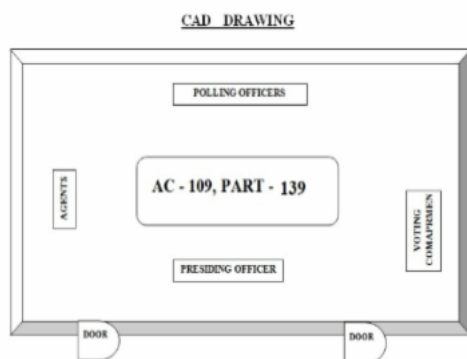

নিৰ্বাচক পঞ্জীয়ন বিষয়াৰ স্বাক্ষৰ

Nazri Naksha

Google Map View

Polling Station Building Front View

ভোটগ্ৰহন কেন্দ্ৰৰ সন্মুখৰ দৃশ্য

Cad View

Key MAP View

1 নাম : ছায়ামণি শইকীয়া পিতাৰ নাম : অমূল্য শইকীয়া ঘৰ নং : 00 বয়স : 20 লিঙ্গ : মহিলা	PZH0061135 ফটো উপলব্ধ	2 নাম : নীৰদা তামুলি স্বামীৰ নাম : যুগলী তামুলি ঘৰ নং : 1 বয়স : 70 লিঙ্গ : মহিলা	CDZ1374589 ফটো উপলব্ধ	3 নাম : অংশুমান তামুলি পিতাৰ নাম : যুগল তামুলি ঘৰ নং : 1 বয়স : 43 লিঙ্গ : পুৰুষ	CDZ1374590 ফটো উপলব্ধ
4 নাম : বোধেন তামুলি পিতাৰ নাম : যুগল তামুলি ঘৰ নং : 1 বয়স : 41 লিঙ্গ : পুৰুষ	CDZ1374614 ফটো উপলব্ধ	5 নাম : মুন তামুলি স্বামীৰ নাম : অংশুমান তামুলি ঘৰ নং : 1 বয়স : 40 লিঙ্গ : মহিলা	CDZ1374603 ফটো উপলব্ধ	6 নাম : চুমি দাস তামুলী স্বামীৰ নাম : বোধেন তামুলী ঘৰ নং : 1 বয়স : 37 লিঙ্গ : মহিলা	CDZ0450098 ফটো উপলব্ধ
7 নাম : বিশ্বজিৎ দাস পিতাৰ নাম : বিদ্যানন্দ দাস ঘৰ নং : 1 বয়স : 26 লিঙ্গ : পুৰুষ	CDZ0476804 ফটো উপলব্ধ	8 নাম : দীপ্তি কুমাৰ বৰুৱা পিতাৰ নাম : ক্ষীৰেশ্বৰ বৰুৱা ঘৰ নং : 2 বয়স : 70 লিঙ্গ : পুৰুষ	CDZ1374625 ফটো উপলব্ধ	9 নাম : ৰত্না দেৱী বৰুৱা স্বামীৰ নাম : দিপীত বৰুৱা ঘৰ নং : 2 বয়স : 65 লিঙ্গ : মহিলা	CDZ1374636 ফটো উপলব্ধ
10 নাম : ভাস্কৰজ্যোতি বৰুৱা পিতাৰ নাম : দিপীত বৰুৱা ঘৰ নং : 2 বয়স : 49 লিঙ্গ : পুৰুষ	CDZ1374647 ফটো উপলব্ধ	11 নাম : মৈচিনা বৰুৱা পিতাৰ নাম : দিপীত বৰুৱা ঘৰ নং : 2 বয়স : 45 লিঙ্গ : মহিলা	CDZ1374669 ফটো উপলব্ধ	12 নাম : বৃষ্টি সন্দিকৈ বৰুৱা স্বামীৰ নাম : ভাস্কৰ বৰুৱা ঘৰ নং : 2 বয়স : 44 লিঙ্গ : মহিলা	CDZ1840659 ফটো উপলব্ধ
13 নাম : শঙ্খলীলা বৰুৱা পিতাৰ নাম : দিপ্তী বৰুৱা ঘৰ নং : 2 বয়স : 35 লিঙ্গ : মহিলা	CDZ1374670 ফটো উপলব্ধ	14 নাম : তচিল বৰুৱা পিতাৰ নাম : সৌমেশ্বৰ বৰুৱা ঘৰ নং : 3 বয়স : 60 লিঙ্গ : পুৰুষ	CDZ1374681 ফটো উপলব্ধ	15 নাম : মাম বৰুৱা স্বামীৰ নাম : তীশীল বৰুৱা ঘৰ নং : 3 বয়স : 55 লিঙ্গ : মহিলা	CDZ1374692 ফটো উপলব্ধ
16 নাম : গোপাল হাজৰীকা পিতাৰ নাম : সৌমেশ্বৰ হাজৰীকা ঘৰ নং : 3 বয়স : 55 লিঙ্গ : পুৰুষ	CDZ1374727 ফটো উপলব্ধ	17 নাম : পৰাগ হাজৰীকা পিতাৰ নাম : সৌমেশ্বৰ হাজৰীকা ঘৰ নং : 3 বয়স : 54 লিঙ্গ : পুৰুষ	CDZ1374716 ফটো উপলব্ধ	18 নাম : নিকুমনি বৰুৱা পিতাৰ নাম : সৌমেশ্বৰ বৰুৱা ঘৰ নং : 3 বয়স : 47 লিঙ্গ : মহিলা	CDZ1374705 ফটো উপলব্ধ
19 নাম : ঘন বৰুৱা পিতাৰ নাম : মনেশ্বৰ বৰুৱা ঘৰ নং : 8 বয়স : 70 লিঙ্গ : পুৰুষ	CDZ1374738 ফটো উপলব্ধ	20 নাম : ৰিজু বৰুৱা স্বামীৰ নাম : ঘন বৰুৱা ঘৰ নং : 8 বয়স : 56 লিঙ্গ : মহিলা	CDZ1374749 ফটো উপলব্ধ	21 নাম : মুন বৰুৱা পিতাৰ নাম : ঘন বৰুৱা ঘৰ নং : 8 বয়স : 40 লিঙ্গ : পুৰুষ	CDZ1374750 ফটো উপলব্ধ
22 নাম : পল্লৱী বৰুৱা স্বামীৰ নাম : মুন বৰুৱা ঘৰ নং : 8 বয়স : 38 লিঙ্গ : মহিলা	CDZ1380127 ফটো উপলব্ধ	23 নাম : হুনফা বৰুৱা স্বামীৰ নাম : হীৰক জ্যোতি বৰুৱা ঘৰ নং : 04 বয়স : 32 লিঙ্গ : মহিলা	CDZ0446666 ফটো উপলব্ধ	24 নাম : হিৰকজ্যোতি বৰুৱা পিতাৰ নাম : ঘন বৰুৱা ঘৰ নং : 8 বয়স : 31 লিঙ্গ : পুৰুষ	CDZ1380183 ফটো উপলব্ধ
25 নাম : জানটো শইকীয়া পিতাৰ নাম : খগেন শইকীয়া ঘৰ নং : 5 বয়স : 60 লিঙ্গ : পুৰুষ	CDZ1374772 ফটো উপলব্ধ	26 নাম : বুলমনি লাহন পিতাৰ নাম : জানু শইকীয়া ঘৰ নং : 5 বয়স : 52 লিঙ্গ : মহিলা	CDZ1374783 ফটো উপলব্ধ	27 নাম : গৌৰাঙ্গ শইকীয়া পিতাৰ নাম : জানতোমনি শইকীয়া ঘৰ নং : 6 বয়স : 27 লিঙ্গ : পুৰুষ	CDZ0251678 ফটো উপলব্ধ
28 নাম : স্বৰ্ণলতা শৰ্মা স্বামীৰ নাম : খগেন শৰ্মা ঘৰ নং : 11 বয়স : 87 লিঙ্গ : মহিলা	CDZ1374818 ফটো উপলব্ধ	29 নাম : ননী মাধব শৰ্মা পিতাৰ নাম : খগেন শৰ্মা ঘৰ নং : 11 বয়স : 63 লিঙ্গ : পুৰুষ	CDZ1374794 ফটো উপলব্ধ	30 নাম : যুগল মাধব শৰ্মা পিতাৰ নাম : খগেন শৰ্মা ঘৰ নং : 11 বয়স : 57 লিঙ্গ : পুৰুষ	CDZ1374829 ফটো উপলব্ধ