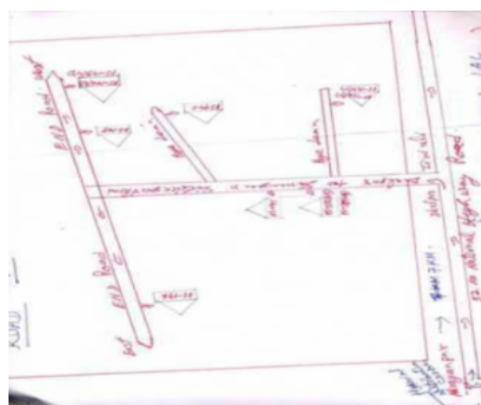

নিৰ্বাচক পঞ্জীয়ন বিষয়াৰ স্বাক্ষৰ

Nazri Naksha

Google Map View

Polling Station Building Front View

ভোটগ্ৰহন কেন্দ্ৰৰ সন্মুখৰ দৃশ্য

Cad View

Key MAP View

1 নাম : ছায়ামণি শইকীয়া পিতাৰ নাম : অমূল্য শইকীয়া ঘৰ নং : 00 বয়স : 20 লিঙ্গ : মহিলা	PZH0061135 ফটো উপলব্ধ	2 নাম : নীৰদা তামুলি স্বামীৰ নাম : যুগলী তামুলি ঘৰ নং : 1 বয়স : 70 লিঙ্গ : মহিলা	CDZ1374589 ফটো উপলব্ধ	3 নাম : অংশুমান তামুলি পিতাৰ নাম : যুগল তামুলি ঘৰ নং : 1 বয়স : 43 লিঙ্গ : পুৰুষ	CDZ1374590 ফটো উপলব্ধ
4 নাম : বোধেন তামুলি পিতাৰ নাম : যুগল তামুলি ঘৰ নং : 1 বয়স : 41 লিঙ্গ : পুৰুষ	CDZ1374614 ফটো উপলব্ধ	5 নাম : মুন তামুলি স্বামীৰ নাম : অংশুমান তামুলি ঘৰ নং : 1 বয়স : 40 লিঙ্গ : মহিলা	CDZ1374603 ফটো উপলব্ধ	6 নাম : চুমি দাস তামুলী স্বামীৰ নাম : বোধেন তামুলী ঘৰ নং : 1 বয়স : 37 লিঙ্গ : মহিলা	CDZ0450098 ফটো উপলব্ধ
7 নাম : বিশ্বজিৎ দাস পিতাৰ নাম : বিদ্যানন্দ দাস ঘৰ নং : 1 বয়স : 26 লিঙ্গ : পুৰুষ	CDZ0476804 ফটো উপলব্ধ	8 নাম : দীপ্তি কুমাৰ বৰুৱা পিতাৰ নাম : ক্ষীৰেশ্বৰ বৰুৱা ঘৰ নং : 2 বয়স : 70 লিঙ্গ : পুৰুষ	CDZ1374625 ফটো উপলব্ধ	9 নাম : ৰত্না দেৱী বৰুৱা স্বামীৰ নাম : দিপীত বৰুৱা ঘৰ নং : 2 বয়স : 65 লিঙ্গ : মহিলা	CDZ1374636 ফটো উপলব্ধ
10 নাম : ভাস্কৰজ্যোতি বৰুৱা পিতাৰ নাম : দিপীত বৰুৱা ঘৰ নং : 2 বয়স : 49 লিঙ্গ : পুৰুষ	CDZ1374647 ফটো উপলব্ধ	11 নাম : মৈচিনা বৰুৱা পিতাৰ নাম : দিপীত বৰুৱা ঘৰ নং : 2 বয়স : 45 লিঙ্গ : মহিলা	CDZ1374669 ফটো উপলব্ধ	12 নাম : বৃষ্টি সন্দিকৈ বৰুৱা স্বামীৰ নাম : ভাস্কৰ বৰুৱা ঘৰ নং : 2 বয়স : 44 লিঙ্গ : মহিলা	CDZ1840659 ফটো উপলব্ধ
13 নাম : শঙ্খলীলা বৰুৱা পিতাৰ নাম : দিপ্তী বৰুৱা ঘৰ নং : 2 বয়স : 35 লিঙ্গ : মহিলা	CDZ1374670 ফটো উপলব্ধ	14 নাম : তচিল বৰুৱা পিতাৰ নাম : সৌমেশ্বৰ বৰুৱা ঘৰ নং : 3 বয়স : 60 লিঙ্গ : পুৰুষ	CDZ1374681 ফটো উপলব্ধ	15 নাম : মাম বৰুৱা স্বামীৰ নাম : তীশীল বৰুৱা ঘৰ নং : 3 বয়স : 55 লিঙ্গ : মহিলা	CDZ1374692 ফটো উপলব্ধ
16 নাম : গোপাল হাজৰীকা পিতাৰ নাম : সৌমেশ্বৰ হাজৰীকা ঘৰ নং : 3 বয়স : 55 লিঙ্গ : পুৰুষ	CDZ1374727 ফটো উপলব্ধ	17 নাম : পৰাগ হাজৰীকা পিতাৰ নাম : সৌমেশ্বৰ হাজৰীকা ঘৰ নং : 3 বয়স : 54 লিঙ্গ : পুৰুষ	CDZ1374716 ফটো উপলব্ধ	18 নাম : নিকুমনি বৰুৱা পিতাৰ নাম : সৌমেশ্বৰ বৰুৱা ঘৰ নং : 3 বয়স : 47 লিঙ্গ : মহিলা	CDZ1374705 ফটো উপলব্ধ
19 নাম : ঘন বৰুৱা পিতাৰ নাম : মনেশ্বৰ বৰুৱা ঘৰ নং : 8 বয়স : 70 লিঙ্গ : পুৰুষ	CDZ1374738 ফটো উপলব্ধ	20 নাম : ৰিজু বৰুৱা স্বামীৰ নাম : ঘন বৰুৱা ঘৰ নং : 8 বয়স : 56 লিঙ্গ : মহিলা	CDZ1374749 ফটো উপলব্ধ	21 নাম : মুন বৰুৱা পিতাৰ নাম : ঘন বৰুৱা ঘৰ নং : 8 বয়স : 40 লিঙ্গ : পুৰুষ	CDZ1374750 ফটো উপলব্ধ
22 নাম : পল্লৱী বৰুৱা স্বামীৰ নাম : মুন বৰুৱা ঘৰ নং : 8 বয়স : 38 লিঙ্গ : মহিলা	CDZ1380127 ফটো উপলব্ধ	23 নাম : হুনফা বৰুৱা স্বামীৰ নাম : হীৰক জ্যোতি বৰুৱা ঘৰ নং : 04 বয়স : 32 লিঙ্গ : মহিলা	CDZ0446666 ফটো উপলব্ধ	24 নাম : হিৰকজ্যোতি বৰুৱা পিতাৰ নাম : ঘন বৰুৱা ঘৰ নং : 8 বয়স : 31 লিঙ্গ : পুৰুষ	CDZ1380183 ফটো উপলব্ধ
25 নাম : জানটো শইকীয়া পিতাৰ নাম : খগেন শইকীয়া ঘৰ নং : 5 বয়স : 60 লিঙ্গ : পুৰুষ	CDZ1374772 ফটো উপলব্ধ	26 নাম : বুলমনি লাহন পিতাৰ নাম : জানু শইকীয়া ঘৰ নং : 5 বয়স : 52 লিঙ্গ : মহিলা	CDZ1374783 ফটো উপলব্ধ	27 নাম : গৌৰাঙ্গ শইকীয়া পিতাৰ নাম : জানতোমনি শইকীয়া ঘৰ নং : 6 বয়স : 27 লিঙ্গ : পুৰুষ	CDZ0251678 ফটো উপলব্ধ
28 নাম : স্বৰ্ণলতা শৰ্মা স্বামীৰ নাম : খগেন শৰ্মা ঘৰ নং : 11 বয়স : 87 লিঙ্গ : মহিলা	CDZ1374818 ফটো উপলব্ধ	29 নাম : ননী মাধব শৰ্মা পিতাৰ নাম : খগেন শৰ্মা ঘৰ নং : 11 বয়স : 63 লিঙ্গ : পুৰুষ	CDZ1374794 ফটো উপলব্ধ	30 নাম : যুগল মাধব শৰ্মা পিতাৰ নাম : খগেন শৰ্মা ঘৰ নং : 11 বয়স : 57 লিঙ্গ : পুৰুষ	CDZ1374829 ফটো উপলব্ধ