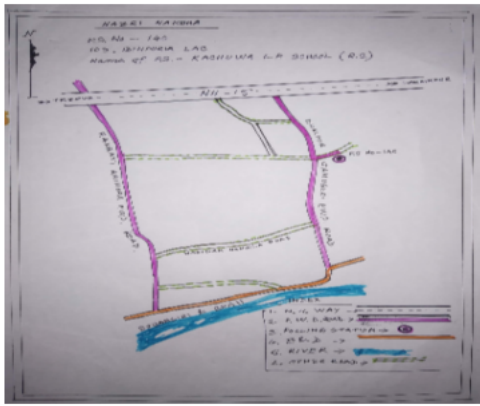

নিৰ্বাচক পঞ্জীয়ন বিষয়াৰ স্বাক্ষৰ

Nazri Naksha

Google Map View

Polling Station Building Front View

ভোটগ্রহন কেন্দ্ৰৰ সন্মুখৰ দৃশ্য

Cad View

Key MAP View

1 নাম : ডম্বৰু দুৱৰা পিতাৰ নাম: ডম্বৰু দুৱৰা ঘৰ নং : 2 বয়স : 75 লিঙ্গ : পুৰুষ	CDZ1384561 ফটো উপলব্ধ	2 নাম : কান্দৰী দুৱৰা স্বামীৰ নাম: ডম্বৰু দুৱৰা ঘৰ নং : 2 বয়স : 75 লিঙ্গ : মহিলা	CDZ1384572 ফটো উপলব্ধ	3 নাম : দীপক দুৱৰা পিতাৰ নাম: ডম্বৰু দুৱৰা ঘৰ নং : 2 বয়স : 34 লিঙ্গ : পুৰুষ	CDZ1389408 ফটো উপলব্ধ
4 নাম : মৌচুমী দুৱৰা পিতাৰ নাম: ডম্বৰু দুৱৰা ঘৰ নং : 2 বয়স : 30 লিঙ্গ : মহিলা	CDZ0258251 ফটো উপলব্ধ	5 নাম : জন্মনি গগৈ স্বামীৰ নাম: দীপক দুৱৰা ঘৰ নং : 2 বয়স : 28 লিঙ্গ : মহিলা	CDZ0258343 ফটো উপলব্ধ	6 নাম : দিব্যজ্যোতি শইকীয়া পিতাৰ নাম: সুৰেন শইকীয়া ঘৰ নং : 2 নং পিছলা বয়স : 27 লিঙ্গ : পুৰুষ	CDZ0353912 ফটো উপলব্ধ
7 নাম : যুগ গগৈ পিতাৰ নাম: ৰামজী গগৈ ঘৰ নং : 3 বয়স : 54 লিঙ্গ : পুৰুষ	CDZ1384594 ফটো উপলব্ধ	8 নাম : ৰমণী গগৈ পিতাৰ নাম: যোগ গগৈ ঘৰ নং : 3 বয়স : 45 লিঙ্গ : পুৰুষ	CDZ1384629 ফটো উপলব্ধ	9 নাম : মিনা গগৈ স্বামীৰ নাম: যোগ গগৈ ঘৰ নং : 3 বয়স : 39 লিঙ্গ : মহিলা	CDZ1384607 ফটো উপলব্ধ
10 নাম : প্ৰশান্ত গগৈ পিতাৰ নাম: যোগ গগৈ ঘৰ নং : 3 বয়স : 34 লিঙ্গ : পুৰুষ	CDZ0222836 ফটো উপলব্ধ	11 নাম : ক্ষিৰোদ গগৈ পিতাৰ নাম: যোগ গগৈ ঘৰ নং : 3 বয়স : 31 লিঙ্গ : পুৰুষ	CDZ0223008 ফটো উপলব্ধ	12 নাম : অংকিতা গগৈ পিতাৰ নাম: যোগ গগৈ ঘৰ নং : 3 বয়স : 20 লিঙ্গ : মহিলা	PZH0005488 ফটো উপলব্ধ
13 নাম : সত্যজিত গগৈ পিতাৰ নাম: যুগ গগৈ ঘৰ নং : 03 বয়স : 19 লিঙ্গ : পুৰুষ	PZH0114272 ফটো উপলব্ধ	14 নাম : যুগল গগৈ পিতাৰ নাম: পিতৌ গগৈ ঘৰ নং : 8 বয়স : 84 লিঙ্গ : পুৰুষ	CDZ1384630 ফটো উপলব্ধ	15 নাম : ভনীতা গগৈ স্বামীৰ নাম: যুগল গগৈ ঘৰ নং : 8 বয়স : 74 লিঙ্গ : মহিলা	CDZ1384641 ফটো উপলব্ধ
16 নাম : কৰুণা গগৈ পিতাৰ নাম: যুগল গগৈ ঘৰ নং : 8 বয়স : 60 লিঙ্গ : পুৰুষ	CDZ1384652 ফটো উপলব্ধ	17 নাম : ৰেণু গগৈ স্বামীৰ নাম: কৰুণা গগৈ ঘৰ নং : 8 বয়স : 47 লিঙ্গ : মহিলা	CDZ1384674 ফটো উপলব্ধ	18 নাম : নুপেন গগৈ পিতাৰ নাম: যুগল গগৈ ঘৰ নং : 8 বয়স : 46 লিঙ্গ : পুৰুষ	CDZ1384663 ফটো উপলব্ধ
19 নাম : পৰী ফুকন গগৈ স্বামীৰ নাম: নুপেন গগৈ ঘৰ নং : 8 বয়স : 44 লিঙ্গ : মহিলা	CDZ0305276 ফটো উপলব্ধ	20 নাম : কংকন গগৈ পিতাৰ নাম: কৰুণা গগৈ ঘৰ নং : 8 বয়স : 26 লিঙ্গ : পুৰুষ	CDZ0291617 ফটো উপলব্ধ	21 নাম : পোনা গগৈ পিতাৰ নাম: পিতৌ গগৈ ঘৰ নং : 5 বয়স : 82 লিঙ্গ : পুৰুষ	CDZ1384696 ফটো উপলব্ধ
22 নাম : ভনী গগৈ স্বামীৰ নাম: পোনা গগৈ ঘৰ নং : 5 বয়স : 73 লিঙ্গ : মহিলা	CDZ1384709 ফটো উপলব্ধ	23 নাম : গুনিদ্র গগৈ পিতাৰ নাম: পোনা গগৈ ঘৰ নং : 5 বয়স : 52 লিঙ্গ : পুৰুষ	CDZ1384710 ফটো উপলব্ধ	24 নাম : চন্দন গগৈ পিতাৰ নাম: যোগানন্দ গগৈ ঘৰ নং : 5 বয়স : 39 লিঙ্গ : পুৰুষ	CDZ1384721 ফটো উপলব্ধ
25 নাম : পল্লৱী গগৈ স্বামীৰ নাম: গুনিদ্র গগৈ ঘৰ নং : 5 বয়স : 34 লিঙ্গ : মহিলা	CDZ1389395 ফটো উপলব্ধ	26 নাম : বস্তী ডেকা ফুকন স্বামীৰ নাম: বেনীকান্ত ডেকা ফুকন ঘৰ নং : 6 বয়স : 75 লিঙ্গ : মহিলা	CDZ0250779 ফটো উপলব্ধ	27 নাম : বাবুল ডেকা ফুকন পিতাৰ নাম: বেনীকান্ত ডেকা ফুকন ঘৰ নং : 6 বয়স : 54 লিঙ্গ : পুৰুষ	CDZ1384765 ফটো উপলব্ধ
28 নাম : ঘন মোহন ডেকা ফুকন পিতাৰ নাম: বেনীকান্ত ডেকা ফুকন ঘৰ নং : 6 বয়স : 52 লিঙ্গ : পুৰুষ	CDZ1384743 ফটো উপলব্ধ	29 নাম : চম্পা লিগিৰা ডেকা ফুকন পিতাৰ নাম: ডিম্বেশ্বৰ গেলেকী ফুকন ঘৰ নং : 6 বয়স : 37 লিঙ্গ : মহিলা	CDZ1389328 ফটো উপলব্ধ	30 নাম : বিংকু ডেকা ফুকন স্বামীৰ নাম: দন্দ বৰা ফুকন ঘৰ নং : 6 বয়স : 35 লিঙ্গ : মহিলা	CDZ1389340 ফটো উপলব্ধ