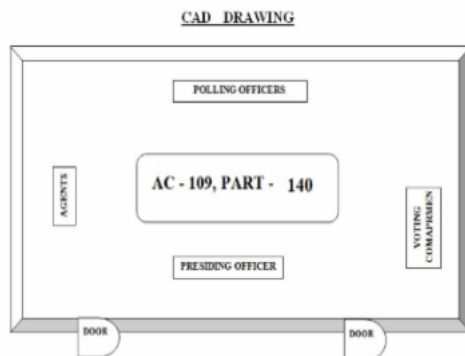

নিৰ্বাচক পঞ্জীয়ন বিষয়াৰ স্বাক্ষৰ

Nazri Naksha

Google Map View

Polling Station Building Front View

ভোটগ্রহন কেন্দ্ৰৰ সন্মুখৰ দৃশ্য

Cad View

Key MAP View

1 নাম : ডম্বৰু দুৱৰা পিতাৰ নাম: ডম্বৰু দুৱৰা ঘৰ নং : 2 বয়স : 75 লিঙ্গ : পুৰুষ	CDZ1384561 ফটো উপলব্ধ	2 নাম : কান্দৰী দুৱৰা স্বামীৰ নাম: ডম্বৰু দুৱৰা ঘৰ নং : 2 বয়স : 75 লিঙ্গ : মহিলা	CDZ1384572 ফটো উপলব্ধ	3 নাম : দীপক দুৱৰা পিতাৰ নাম: ডম্বৰু দুৱৰা ঘৰ নং : 2 বয়স : 34 লিঙ্গ : পুৰুষ	CDZ1389408 ফটো উপলব্ধ
4 নাম : মৌচুমী দুৱৰা পিতাৰ নাম: ডম্বৰু দুৱৰা ঘৰ নং : 2 বয়স : 30 লিঙ্গ : মহিলা	CDZ0258251 ফটো উপলব্ধ	5 নাম : জন্মনি গগৈ স্বামীৰ নাম: দীপক দুৱৰা ঘৰ নং : 2 বয়স : 28 লিঙ্গ : মহিলা	CDZ0258343 ফটো উপলব্ধ	6 নাম : দিব্যজ্যোতি শইকীয়া পিতাৰ নাম: সুৰেন শইকীয়া ঘৰ নং : 2 নং পিছলা বয়স : 27 লিঙ্গ : পুৰুষ	CDZ0353912 ফটো উপলব্ধ
7 নাম : যুগ গগৈ পিতাৰ নাম: ৰামজী গগৈ ঘৰ নং : 3 বয়স : 54 লিঙ্গ : পুৰুষ	CDZ1384594 ফটো উপলব্ধ	8 নাম : ৰমণী গগৈ পিতাৰ নাম: যোগ গগৈ ঘৰ নং : 3 বয়স : 45 লিঙ্গ : পুৰুষ	CDZ1384629 ফটো উপলব্ধ	9 নাম : মিনা গগৈ স্বামীৰ নাম: যোগ গগৈ ঘৰ নং : 3 বয়স : 39 লিঙ্গ : মহিলা	CDZ1384607 ফটো উপলব্ধ
10 নাম : প্ৰশান্ত গগৈ পিতাৰ নাম: যোগ গগৈ ঘৰ নং : 3 বয়স : 34 লিঙ্গ : পুৰুষ	CDZ0222836 ফটো উপলব্ধ	11 নাম : ক্ষিৰোদ গগৈ পিতাৰ নাম: যোগ গগৈ ঘৰ নং : 3 বয়স : 31 লিঙ্গ : পুৰুষ	CDZ0223008 ফটো উপলব্ধ	12 নাম : অংকিতা গগৈ পিতাৰ নাম: যোগ গগৈ ঘৰ নং : 3 বয়স : 20 লিঙ্গ : মহিলা	PZH0005488 ফটো উপলব্ধ
13 নাম : সত্যজিত গগৈ পিতাৰ নাম: যুগ গগৈ ঘৰ নং : 03 বয়স : 19 লিঙ্গ : পুৰুষ	PZH0114272 ফটো উপলব্ধ	14 নাম : যুগল গগৈ পিতাৰ নাম: পিতৌ গগৈ ঘৰ নং : 8 বয়স : 84 লিঙ্গ : পুৰুষ	CDZ1384630 ফটো উপলব্ধ	15 নাম : ভনীতা গগৈ স্বামীৰ নাম: যুগল গগৈ ঘৰ নং : 8 বয়স : 74 লিঙ্গ : মহিলা	CDZ1384641 ফটো উপলব্ধ
16 নাম : কৰুণা গগৈ পিতাৰ নাম: যুগল গগৈ ঘৰ নং : 8 বয়স : 60 লিঙ্গ : পুৰুষ	CDZ1384652 ফটো উপলব্ধ	17 নাম : ৰেণু গগৈ স্বামীৰ নাম: কৰুণা গগৈ ঘৰ নং : 8 বয়স : 47 লিঙ্গ : মহিলা	CDZ1384674 ফটো উপলব্ধ	18 নাম : নুপেন গগৈ পিতাৰ নাম: যুগল গগৈ ঘৰ নং : 8 বয়স : 46 লিঙ্গ : পুৰুষ	CDZ1384663 ফটো উপলব্ধ
19 নাম : পৰী ফুকন গগৈ স্বামীৰ নাম: নুপেন গগৈ ঘৰ নং : 8 বয়স : 44 লিঙ্গ : মহিলা	CDZ0305276 ফটো উপলব্ধ	20 নাম : কংকন গগৈ পিতাৰ নাম: কৰুণা গগৈ ঘৰ নং : 8 বয়স : 26 লিঙ্গ : পুৰুষ	CDZ0291617 ফটো উপলব্ধ	21 নাম : পোনা গগৈ পিতাৰ নাম: পিতৌ গগৈ ঘৰ নং : 5 বয়স : 82 লিঙ্গ : পুৰুষ	CDZ1384696 ফটো উপলব্ধ
22 নাম : ভনী গগৈ স্বামীৰ নাম: পোনা গগৈ ঘৰ নং : 5 বয়স : 73 লিঙ্গ : মহিলা	CDZ1384709 ফটো উপলব্ধ	23 নাম : গুনিদ্র গগৈ পিতাৰ নাম: পোনা গগৈ ঘৰ নং : 5 বয়স : 52 লিঙ্গ : পুৰুষ	CDZ1384710 ফটো উপলব্ধ	24 নাম : চন্দন গগৈ পিতাৰ নাম: যোগানন্দ গগৈ ঘৰ নং : 5 বয়স : 39 লিঙ্গ : পুৰুষ	CDZ1384721 ফটো উপলব্ধ
25 নাম : পল্লৱী গগৈ স্বামীৰ নাম: গুনিদ্র গগৈ ঘৰ নং : 5 বয়স : 34 লিঙ্গ : মহিলা	CDZ1389395 ফটো উপলব্ধ	26 নাম : বস্তী ডেকা ফুকন স্বামীৰ নাম: বেনীকান্ত ডেকা ফুকন ঘৰ নং : 6 বয়স : 75 লিঙ্গ : মহিলা	CDZ0250779 ফটো উপলব্ধ	27 নাম : বাবুল ডেকা ফুকন পিতাৰ নাম: বেনীকান্ত ডেকা ফুকন ঘৰ নং : 6 বয়স : 54 লিঙ্গ : পুৰুষ	CDZ1384765 ফটো উপলব্ধ
28 নাম : ঘন মোহন ডেকা ফুকন পিতাৰ নাম: বেনীকান্ত ডেকা ফুকন ঘৰ নং : 6 বয়স : 52 লিঙ্গ : পুৰুষ	CDZ1384743 ফটো উপলব্ধ	29 নাম : চম্পা লিগিৰা ডেকা ফুকন পিতাৰ নাম: ডিম্বেশ্বৰ গেলেকী ফুকন ঘৰ নং : 6 বয়স : 37 লিঙ্গ : মহিলা	CDZ1389328 ফটো উপলব্ধ	30 নাম : বিংকু ডেকা ফুকন স্বামীৰ নাম: দন্দ বৰা ফুকন ঘৰ নং : 6 বয়স : 35 লিঙ্গ : মহিলা	CDZ1389340 ফটো উপলব্ধ