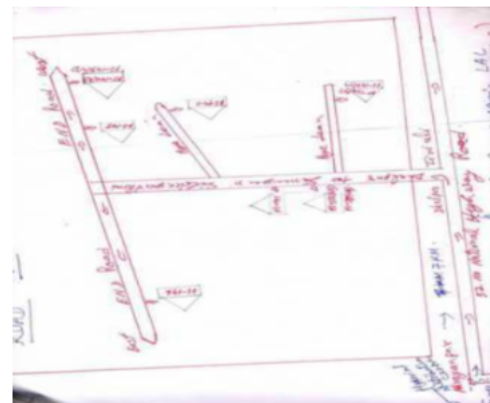

নিৰ্বাচক পঞ্জীয়ন বিষয়াৰ স্বাক্ষৰ

Nazri Naksha

Google Map View

Polling Station Building Front View

ভোটগ্রহন কেন্দ্ৰৰ সন্মুখৰ দৃশ্য

Cad View

Key MAP View

1 নাম : ডম্বৰু দুৱৰা পিতাৰ নাম: ডম্বৰু দুৱৰা ঘৰ নং : 2 বয়স : 75 লিঙ্গ : পুৰুষ	CDZ1384561 ফটো উপলব্ধ	2 নাম : কান্দৰী দুৱৰা স্বামীৰ নাম: ডম্বৰু দুৱৰা ঘৰ নং : 2 বয়স : 75 লিঙ্গ : মহিলা	CDZ1384572 ফটো উপলব্ধ	3 নাম : দীপক দুৱৰা পিতাৰ নাম: ডম্বৰু দুৱৰা ঘৰ নং : 2 বয়স : 34 লিঙ্গ : পুৰুষ	CDZ1389408 ফটো উপলব্ধ
4 নাম : মৌচুমী দুৱৰা পিতাৰ নাম: ডম্বৰু দুৱৰা ঘৰ নং : 2 বয়স : 30 লিঙ্গ : মহিলা	CDZ0258251 ফটো উপলব্ধ	5 নাম : জন্মনি গগৈ স্বামীৰ নাম: দীপক দুৱৰা ঘৰ নং : 2 বয়স : 28 লিঙ্গ : মহিলা	CDZ0258343 ফটো উপলব্ধ	6 নাম : দিব্যজ্যোতি শইকীয়া পিতাৰ নাম: সুৰেন শইকীয়া ঘৰ নং : 2 নং পিছলা বয়স : 27 লিঙ্গ : পুৰুষ	CDZ0353912 ফটো উপলব্ধ
7 নাম : যুগ গগৈ পিতাৰ নাম: ৰামজী গগৈ ঘৰ নং : 3 বয়স : 54 লিঙ্গ : পুৰুষ	CDZ1384594 ফটো উপলব্ধ	8 নাম : ৰমণী গগৈ পিতাৰ নাম: যোগ গগৈ ঘৰ নং : 3 বয়স : 45 লিঙ্গ : পুৰুষ	CDZ1384629 ফটো উপলব্ধ	9 নাম : মিনা গগৈ স্বামীৰ নাম: যোগ গগৈ ঘৰ নং : 3 বয়স : 39 লিঙ্গ : মহিলা	CDZ1384607 ফটো উপলব্ধ
10 নাম : প্ৰশান্ত গগৈ পিতাৰ নাম: যোগ গগৈ ঘৰ নং : 3 বয়স : 34 লিঙ্গ : পুৰুষ	CDZ0222836 ফটো উপলব্ধ	11 নাম : ক্ষিৰোদ গগৈ পিতাৰ নাম: যোগ গগৈ ঘৰ নং : 3 বয়স : 31 লিঙ্গ : পুৰুষ	CDZ0223008 ফটো উপলব্ধ	12 নাম : অংকিতা গগৈ পিতাৰ নাম: যোগ গগৈ ঘৰ নং : 3 বয়স : 20 লিঙ্গ : মহিলা	PZH0005488 ফটো উপলব্ধ
13 নাম : সত্যজিত গগৈ পিতাৰ নাম: যুগ গগৈ ঘৰ নং : 03 বয়স : 19 লিঙ্গ : পুৰুষ	PZH0114272 ফটো উপলব্ধ	14 নাম : যুগল গগৈ পিতাৰ নাম: পিতৌ গগৈ ঘৰ নং : 8 বয়স : 84 লিঙ্গ : পুৰুষ	CDZ1384630 ফটো উপলব্ধ	15 নাম : ভনীতা গগৈ স্বামীৰ নাম: যুগল গগৈ ঘৰ নং : 8 বয়স : 74 লিঙ্গ : মহিলা	CDZ1384641 ফটো উপলব্ধ
16 নাম : কৰুণা গগৈ পিতাৰ নাম: যুগল গগৈ ঘৰ নং : 8 বয়স : 60 লিঙ্গ : পুৰুষ	CDZ1384652 ফটো উপলব্ধ	17 নাম : ৰেণু গগৈ স্বামীৰ নাম: কৰুণা গগৈ ঘৰ নং : 8 বয়স : 47 লিঙ্গ : মহিলা	CDZ1384674 ফটো উপলব্ধ	18 নাম : নুপেন গগৈ পিতাৰ নাম: যুগল গগৈ ঘৰ নং : 8 বয়স : 46 লিঙ্গ : পুৰুষ	CDZ1384663 ফটো উপলব্ধ
19 নাম : পৰী ফুকন গগৈ স্বামীৰ নাম: নুপেন গগৈ ঘৰ নং : 8 বয়স : 44 লিঙ্গ : মহিলা	CDZ0305276 ফটো উপলব্ধ	20 নাম : কংকন গগৈ পিতাৰ নাম: কৰুণা গগৈ ঘৰ নং : 8 বয়স : 26 লিঙ্গ : পুৰুষ	CDZ0291617 ফটো উপলব্ধ	21 নাম : পোনা গগৈ পিতাৰ নাম: পিতৌ গগৈ ঘৰ নং : 5 বয়স : 82 লিঙ্গ : পুৰুষ	CDZ1384696 ফটো উপলব্ধ
22 নাম : ভনী গগৈ স্বামীৰ নাম: পোনা গগৈ ঘৰ নং : 5 বয়স : 73 লিঙ্গ : মহিলা	CDZ1384709 ফটো উপলব্ধ	23 নাম : গুনিদ্র গগৈ পিতাৰ নাম: পোনা গগৈ ঘৰ নং : 5 বয়স : 52 লিঙ্গ : পুৰুষ	CDZ1384710 ফটো উপলব্ধ	24 নাম : চন্দন গগৈ পিতাৰ নাম: যোগানন্দ গগৈ ঘৰ নং : 5 বয়স : 39 লিঙ্গ : পুৰুষ	CDZ1384721 ফটো উপলব্ধ
25 নাম : পল্লৱী গগৈ স্বামীৰ নাম: গুনিদ্র গগৈ ঘৰ নং : 5 বয়স : 34 লিঙ্গ : মহিলা	CDZ1389395 ফটো উপলব্ধ	26 নাম : বস্তী ডেকা ফুকন স্বামীৰ নাম: বেনীকান্ত ডেকা ফুকন ঘৰ নং : 6 বয়স : 75 লিঙ্গ : মহিলা	CDZ0250779 ফটো উপলব্ধ	27 নাম : বাবুল ডেকা ফুকন পিতাৰ নাম: বেনীকান্ত ডেকা ফুকন ঘৰ নং : 6 বয়স : 54 লিঙ্গ : পুৰুষ	CDZ1384765 ফটো উপলব্ধ
28 নাম : ঘন মোহন ডেকা ফুকন পিতাৰ নাম: বেনীকান্ত ডেকা ফুকন ঘৰ নং : 6 বয়স : 52 লিঙ্গ : পুৰুষ	CDZ1384743 ফটো উপলব্ধ	29 নাম : চম্পা লিগিৰা ডেকা ফুকন পিতাৰ নাম: ডিম্বেশ্বৰ গেলেকী ফুকন ঘৰ নং : 6 বয়স : 37 লিঙ্গ : মহিলা	CDZ1389328 ফটো উপলব্ধ	30 নাম : বিংকু ডেকা ফুকন স্বামীৰ নাম: দন্দ বৰা ফুকন ঘৰ নং : 6 বয়স : 35 লিঙ্গ : মহিলা	CDZ1389340 ফটো উপলব্ধ