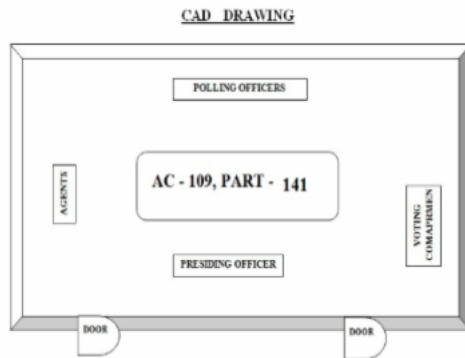

নিৰ্বাচক পঞ্জীয়ন বিষয়াৰ স্বাক্ষৰ

Nazri Naksha

Google Map View

Polling Station Building Front View

ভোটগ্ৰহন কেন্দ্ৰৰ সন্মুখৰ দৃশ্য

Cad View

Key MAP View

1 নাম : হেমচন্দ্ৰ বৰুৱা পিতাৰ নাম: লোকীহ বৰুৱা ঘৰ নং : 1 বয়স : 70 লিঙ্গ : পুৰুষ	CDZ1394565 ফটো উপলব্ধ	2 নাম : ক্ষীৰ প্ৰভা দত্ত বৰুৱা স্বামীৰ নাম: হেমচন্দ্ৰ বৰুৱা ঘৰ নং : 1 বয়স : 65 লিঙ্গ : মহিলা	CDZ1394576 ফটো উপলব্ধ	3 নাম : জয়ন্ত বৰুৱা পিতাৰ নাম: হেমচন্দ্ৰ বৰুৱা ঘৰ নং : 1 বয়স : 35 লিঙ্গ : পুৰুষ	CDZ0001016 ফটো উপলব্ধ
4 নাম : বসন্ত বৰুৱা পিতাৰ নাম: চন্দ্ৰ বৰুৱা ঘৰ নং : 1 বয়স : 24 লিঙ্গ : পুৰুষ	CDZ0447433 ফটো উপলব্ধ	5 নাম : লোহিত বৰুৱা পিতাৰ নাম: লোকীহ বৰুৱা ঘৰ নং : 2 বয়স : 77 লিঙ্গ : পুৰুষ	CDZ1394601 ফটো উপলব্ধ	6 নাম : ডিম্বেশ্বৰী বৰুৱা স্বামীৰ নাম: লোহিত বৰুৱা ঘৰ নং : 2 বয়স : 75 লিঙ্গ : মহিলা	CDZ1394612 ফটো উপলব্ধ
7 নাম : শিশুৰাম হাজৰিকা পিতাৰ নাম: জালিৰাম হাজৰিকা ঘৰ নং : 2 বয়স : 73 লিঙ্গ : পুৰুষ	CDZ1401156 ফটো উপলব্ধ	8 নাম : জ্যোতি হাজৰিকা স্বামীৰ নাম: শিশুৰাম হাজৰিকা ঘৰ নং : 2 বয়স : 66 লিঙ্গ : মহিলা	CDZ1841072 ফটো উপলব্ধ	E 9 নাম : ফুলেশ্বৰ হাজৰিকা পিতাৰ নাম: জালিৰাম হাজৰিকা ঘৰ নং : 2 বয়স : 57 লিঙ্গ : পুৰুষ	CDZ1841094 ফটো উপলব্ধ
10 নাম : মৃদুল বৰুৱা পিতাৰ নাম: লোহিত বৰুৱা ঘৰ নং : 2 বয়স : 46 লিঙ্গ : পুৰুষ	CDZ1394623 ফটো উপলব্ধ	11 নাম : মঞ্জুল বৰুৱা পিতাৰ নাম: হেমচন্দ্ৰ বৰুৱা ঘৰ নং : 2 বয়স : 45 লিঙ্গ : পুৰুষ	CDZ1394587 ফটো উপলব্ধ	12 নাম : ক্যালানী বৰুৱা পিতাৰ নাম: হেম বৰুৱা ঘৰ নং : 2 বয়স : 43 লিঙ্গ : মহিলা	CDZ1394598 ফটো উপলব্ধ
13 নাম : মুকুল বৰুৱা পিতাৰ নাম: লোহিত বৰুৱা ঘৰ নং : 2 বয়স : 43 লিঙ্গ : পুৰুষ	CDZ1394645 ফটো উপলব্ধ	14 নাম : আনজানা কোঁৱৰ বৰুৱা স্বামীৰ নাম: মঞ্জুল বৰুৱা ঘৰ নং : 02 বয়স : 42 লিঙ্গ : মহিলা	CDZ0347799 ফটো উপলব্ধ	15 নাম : সুমিত্ৰা ফুকন বৰুৱা স্বামীৰ নাম: মৃদুল বৰুৱা ঘৰ নং : 2 বয়স : 37 লিঙ্গ : মহিলা	CDZ1394667 ফটো উপলব্ধ
16 নাম : অভিজিত হাজৰিকা পিতাৰ নাম: শিশুৰাম হাজৰিকা ঘৰ নং : 02 বয়স : 30 লিঙ্গ : পুৰুষ	CDZ1841152 ফটো উপলব্ধ	17 নাম : হৰকান্ত ফুকন পিতাৰ নাম: শালিৰাম ফুকন ঘৰ নং : 3 বয়স : 66 লিঙ্গ : পুৰুষ	CDZ1394689 ফটো উপলব্ধ	18 নাম : ৰূপৰেখা শইকীয়া ফুকন স্বামীৰ নাম: হৰকান্ত ফুকন ঘৰ নং : 3 বয়স : 58 লিঙ্গ : মহিলা	CDZ1394690 ফটো উপলব্ধ
19 নাম : বিৰাজ মোহন ফুকন পিতাৰ নাম: হৰকান্ত ফুকন ঘৰ নং : 3 বয়স : 33 লিঙ্গ : পুৰুষ	CDZ1394678 ফটো উপলব্ধ	20 নাম : মুকুন্দ মাধৱ ফুকন পিতাৰ নাম: হৰকান্ত ফুকন ঘৰ নং : 3 বয়স : 29 লিঙ্গ : পুৰুষ	CDZ0075036 ফটো উপলব্ধ	21 নাম : কুন হাজৰিকা স্বামীৰ নাম: নীল হাজৰিকা ঘৰ নং : 8 বয়স : 55 লিঙ্গ : মহিলা	CDZ1394714 ফটো উপলব্ধ
22 নাম : চান মনী হাজৰিকা পিতাৰ নাম: নীল হাজৰিকা ঘৰ নং : 8 বয়স : 31 লিঙ্গ : পুৰুষ	CDZ1401532 ফটো উপলব্ধ	23 নাম : নয়ন মনি হাজৰিকা পিতাৰ নাম: নীল হাজৰিকা ঘৰ নং : 4 বয়স : 30 লিঙ্গ : পুৰুষ	CDZ1841210 ফটো উপলব্ধ	24 নাম : বৰষা শইকীয়া হাজৰিকা স্বামীৰ নাম: চানমনি হাজৰিকা ঘৰ নং : 4 বয়স : 22 লিঙ্গ : মহিলা	CDZ0549451 ফটো উপলব্ধ
25 নাম : প্ৰফুল্ল দত্ত পিতাৰ নাম: থানেশ্বৰ দত্ত ঘৰ নং : 6 বয়স : 70 লিঙ্গ : পুৰুষ	CDZ1394758 ফটো উপলব্ধ	26 নাম : চেনিমাঈ দত্ত স্বামীৰ নাম: প্ৰফুল্ল দত্ত ঘৰ নং : 6 বয়স : 67 লিঙ্গ : মহিলা	CDZ1394769 ফটো উপলব্ধ	27 নাম : সঞ্জয় কুমাৰ দত্ত পিতাৰ নাম: প্ৰফুল্ল দত্ত ঘৰ নং : 6 বয়স : 50 লিঙ্গ : পুৰুষ	CDZ1394770 ফটো উপলব্ধ
28 নাম : মৌচুমী দত্ত স্বামীৰ নাম: সঞ্জয় কুমাৰ দত্ত ঘৰ নং : 6 বয়স : 33 লিঙ্গ : মহিলা	CDZ0250985 ফটো উপলব্ধ	29 নাম : অমল্য দত্ত পিতাৰ নাম: থানেশ্বৰ দত্ত ঘৰ নং : 9 বয়স : 62 লিঙ্গ : পুৰুষ	CDZ1394792 ফটো উপলব্ধ	30 নাম : ৰেখা দত্ত স্বামীৰ নাম: অমল্য দত্ত ঘৰ নং : 9 বয়স : 57 লিঙ্গ : মহিলা	CDZ1394805 ফটো উপলব্ধ