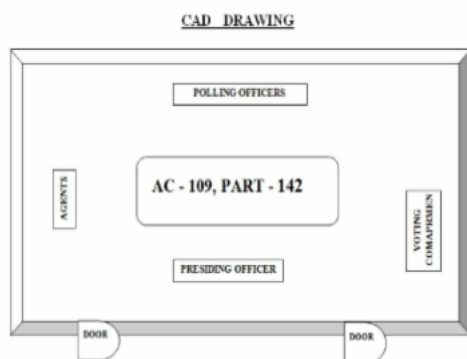

নিৰ্বাচক পঞ্জীয়ন বিষয়াৰ স্বাক্ষৰ

Nazri Naksha

Google Map View

Polling Station Building Front View

ভোটগ্ৰহন কেন্দ্ৰৰ সন্মুখৰ দৃশ্য

Cad View

Key MAP View

1 নাম : তুলাই হাজৰিকা পিতাৰ নাম: গেলাই হাজৰিকা ঘৰ নং : 1 বয়স : 77 লিঙ্গ : পুৰুষ	CDZ1404564 ফটো উপলব্ধ	2 নাম : ভনমাই হাজৰিকা স্বামীৰ নাম: তোলাই হাজৰিকা ঘৰ নং : 1 বয়স : 70 লিঙ্গ : মহিলা	CDZ1404575 ফটো উপলব্ধ	3 নাম : গন্দেশ্বৰী হাজৰিকা স্বামীৰ নাম: তোলাই হাজৰিকা ঘৰ নং : 1 বয়স : 65 লিঙ্গ : মহিলা	CDZ1404586 ফটো উপলব্ধ
4 নাম : বসন্ত হাজৰিকা পিতাৰ নাম: তোলাই হাজৰিকা ঘৰ নং : 1 বয়স : 48 লিঙ্গ : পুৰুষ	CDZ1404597 ফটো উপলব্ধ	5 নাম : বিস্তু হাজৰিকা স্বামীৰ নাম: বসন্ত হাজৰিকা ঘৰ নং : 1 বয়স : 45 লিঙ্গ : মহিলা	CDZ1404600 ফটো উপলব্ধ	6 নাম : ৰশ্মি ৰেখা মুদৈ স্বামীৰ নাম: চুনিলা মুদৈ ঘৰ নং : 01 বয়স : 30 লিঙ্গ : মহিলা	CDZ0465930 ফটো উপলব্ধ
7 নাম : লখিমাই দলে পেণ্ড স্বামীৰ নাম: ওম্বৰ পেণ্ড ঘৰ নং : 1 বয়স : 26 লিঙ্গ : মহিলা	CDZ0416883 ফটো উপলব্ধ	8 নাম : ধনমনি হাজৰিকা পিতাৰ নাম: বসন্ত হাজৰিকা ঘৰ নং : 01 বয়স : 25 লিঙ্গ : পুৰুষ	CDZ0558940 ফটো উপলব্ধ	9 নাম : নয়নমনি হাজৰিকা পিতাৰ নাম: বাবুল হাজৰিকা ঘৰ নং : 01 বয়স : 22 লিঙ্গ : পুৰুষ	CDZ0555904 ফটো উপলব্ধ
10 নাম : উপেন হাজৰিকা পিতাৰ নাম: চণ্ডি হাজৰিকা ঘৰ নং : 2 বয়স : 53 লিঙ্গ : পুৰুষ	CDZ1404611 ফটো উপলব্ধ	11 নাম : পুষ্প হাজৰিকা স্বামীৰ নাম: উপেন হাজৰিকা ঘৰ নং : 2 বয়স : 47 লিঙ্গ : মহিলা	CDZ1404622 ফটো উপলব্ধ	12 নাম : শৰত হাজৰিকা পিতাৰ নাম: উপেন হাজৰিকা ঘৰ নং : 02 বয়স : 23 লিঙ্গ : পুৰুষ	CDZ0547034 ফটো উপলব্ধ
13 নাম : হেমন্ত শইকীয়া পিতাৰ নাম: দেবেন শইকীয়া ঘৰ নং : 2 গ বয়স : 32 লিঙ্গ : মহিলা	CDZ0050708 ফটো উপলব্ধ	14 নাম : পুষ্প মাৰক হাজৰিকা স্বামীৰ নাম: নিতুল হাজৰিকা ঘৰ নং : 2 ক বয়স : 27 লিঙ্গ : মহিলা	CDZ0558916 ফটো উপলব্ধ	15 নাম : কেশৱ হাজৰিকা পিতাৰ নাম: নৰেন হাজৰিকা ঘৰ নং : 2 ক বয়স : 31 লিঙ্গ : পুৰুষ	CDZ0292920 ফটো উপলব্ধ
16 নাম : পপি দাস স্বামীৰ নাম: মিন্টু দাস ঘৰ নং : 2 খ বয়স : 27 লিঙ্গ : মহিলা	CDZ1876499 ফটো উপলব্ধ	17 নাম : দেবেন শইকীয়া পিতাৰ নাম: কেনেশ্বৰ শইকীয়া ঘৰ নং : 2 গ বয়স : 67 লিঙ্গ : পুৰুষ	CDZ1404699 ফটো উপলব্ধ	18 নাম : নিৰেন হাজৰিকা পিতাৰ নাম: চণ্ডি হাজৰিকা ঘৰ নং : 2 ক বয়স : 64 লিঙ্গ : পুৰুষ	CDZ1404633 ফটো উপলব্ধ
19 নাম : নুপেন হাজৰিকা পিতাৰ নাম: চান্দ হাজৰিকা ঘৰ নং : 2 খ বয়স : 62 লিঙ্গ : পুৰুষ	CDZ1404677 ফটো উপলব্ধ	20 নাম : দোলো শইকীয়া স্বামীৰ নাম: দেবেন শইকীয়া ঘৰ নং : 2 গ বয়স : 60 লিঙ্গ : মহিলা	CDZ1404702 ফটো উপলব্ধ	21 নাম : পমিলা হাজৰিকা স্বামীৰ নাম: নিৰেন হাজৰিকা ঘৰ নং : 2 ক বয়স : 57 লিঙ্গ : মহিলা	CDZ1404644 ফটো উপলব্ধ
22 নাম : নিতুল হাজৰিকা পিতাৰ নাম: নিৰেন হাজৰিকা ঘৰ নং : 2 ক বয়স : 37 লিঙ্গ : পুৰুষ	CDZ1404655 ফটো উপলব্ধ	23 নাম : দিলীপ হাজৰিকা পিতাৰ নাম: নিপেন হাজৰিকা ঘৰ নং : 2 খ বয়স : 35 লিঙ্গ : পুৰুষ	CDZ1404666 ফটো উপলব্ধ	24 নাম : প্ৰেমেশ্বৰ বৰুৱা পিতাৰ নাম: মানিক বৰুৱা ঘৰ নং : 8 বয়স : 75 লিঙ্গ : পুৰুষ	CDZ1404713 ফটো উপলব্ধ
25 নাম : যমুনা বৰুৱা স্বামীৰ নাম: প্ৰেমেশ্বৰ বৰুৱা ঘৰ নং : 8 বয়স : 67 লিঙ্গ : মহিলা	CDZ1404724 ফটো উপলব্ধ	26 নাম : বুল পিতাৰ নাম: প্ৰেমেশ্বৰ বৰুৱা ঘৰ নং : 8 বয়স : 45 লিঙ্গ : মহিলা	CDZ1404735 ফটো উপলব্ধ	27 নাম : তুতুমনি বৰুৱা পিতাৰ নাম: প্ৰেমেশ্বৰ বৰুৱা ঘৰ নং : 08 বয়স : 33 লিঙ্গ : পুৰুষ	CDZ0355818 ফটো উপলব্ধ
28 নাম : চচিভ্ৰতা বৰুৱা স্বামীৰ নাম: তুতুমনি বৰুৱা ঘৰ নং : 8 বয়স : 31 লিঙ্গ : মহিলা	CDZ0355586 ফটো উপলব্ধ	29 নাম : ব্ৰজেন বৰা পিতাৰ নাম: ঘনকান্ত বৰা ঘৰ নং : 8 ক বয়স : 41 লিঙ্গ : পুৰুষ	CDZ0393611 ফটো উপলব্ধ	30 নাম : প্ৰেমদা বৰা পিতাৰ নাম: ঘনকান্ত বৰা ঘৰ নং : 8 ক বয়স : 72 লিঙ্গ : মহিলা	CDZ1404768 ফটো উপলব্ধ