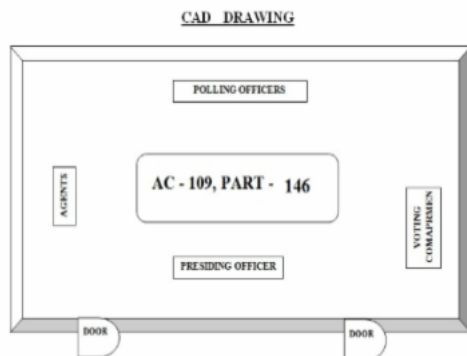

নিৰ্বাচক পঞ্জীয়ন বিষয়াৰ স্বাক্ষৰ

Nazri Naksha

Google Map View

Polling Station Building Front View

ভোটগ্ৰহন কেন্দ্ৰৰ সন্মুখৰ দৃশ্য

Cad View

Key MAP View

<p>E 1 CDZ1444560</p> <p>নাম : কুলাদৈ পেণ্ড স্বামীৰ নাম : কালিৰাম পেণ্ড ঘৰ নং : 1 বয়স : 92 লিঙ্গ : মহিলা</p> <p>ফটো উপলব্ধ</p>	<p>2 CDZ1444571</p> <p>নাম : দুলাল পেণ্ড পিতাৰ নাম : কালিৰাম পেণ্ড ঘৰ নং : 1 বয়স : 67 লিঙ্গ : পুৰুষ</p> <p>ফটো উপলব্ধ</p>	<p>3 CDZ1444593</p> <p>নাম : মোহন পেণ্ড পিতাৰ নাম : কালিৰাম পেণ্ড ঘৰ নং : 1 বয়স : 62 লিঙ্গ : পুৰুষ</p> <p>ফটো উপলব্ধ</p>
<p>4 CDZ1444582</p> <p>নাম : দীনমতী পেণ্ড স্বামীৰ নাম : দুলাল পেণ্ড ঘৰ নং : 1 বয়স : 57 লিঙ্গ : মহিলা</p> <p>ফটো উপলব্ধ</p>	<p>5 CDZ1444617</p> <p>নাম : অজিত পেণ্ড পিতাৰ নাম : কালিৰাম পেণ্ড ঘৰ নং : 1 বয়স : 51 লিঙ্গ : পুৰুষ</p> <p>ফটো উপলব্ধ</p>	<p>E 6 CDZ1444606</p> <p>নাম : পূৰ্ণিমা পেণ্ড স্বামীৰ নাম : মোহন পেণ্ড ঘৰ নং : 1 বয়স : 50 লিঙ্গ : মহিলা</p> <p>ফটো উপলব্ধ</p>
<p>7 CDZ1444640</p> <p>নাম : মুমিদৰ পেণ্ড পিতাৰ নাম : দুলাল পেণ্ড ঘৰ নং : 1 বয়স : 46 লিঙ্গ : পুৰুষ</p> <p>ফটো উপলব্ধ</p>	<p>8 CDZ1444651</p> <p>নাম : স্বৰমী পেণ্ড স্বামীৰ নাম : অজিত পেণ্ড ঘৰ নং : 1 বয়স : 39 লিঙ্গ : মহিলা</p> <p>ফটো উপলব্ধ</p>	<p>9 CDZ1444673</p> <p>নাম : বন্দা পেণ্ড স্বামীৰ নাম : মুনিধৰ পেণ্ড ঘৰ নং : 1 বয়স : 39 লিঙ্গ : মহিলা</p> <p>ফটো উপলব্ধ</p>
<p>10 CDZ1444662</p> <p>নাম : অভিজিত পেণ্ড পিতাৰ নাম : দুলাল পেণ্ড ঘৰ নং : 1 বয়স : 37 লিঙ্গ : পুৰুষ</p> <p>ফটো উপলব্ধ</p>	<p>11 CDZ0215335</p> <p>নাম : বস্তী পেণ্ড পিতাৰ নাম : দুলাল পেণ্ড ঘৰ নং : 1 বয়স : 28 লিঙ্গ : মহিলা</p> <p>ফটো উপলব্ধ</p>	<p>12 CDZ0457739</p> <p>নাম : বক্তিম পেণ্ড পিতাৰ নাম : মোহন পেণ্ড ঘৰ নং : 01 বয়স : 25 লিঙ্গ : পুৰুষ</p> <p>ফটো উপলব্ধ</p>
<p>13 CDZ0459917</p> <p>নাম : মজীত পেণ্ড পিতাৰ নাম : অজীত পেণ্ড ঘৰ নং : 1 বয়স : 24 লিঙ্গ : পুৰুষ</p> <p>ফটো উপলব্ধ</p>	<p>14 CDZ0460394</p> <p>নাম : বিন্দিয়া পেণ্ড পিতাৰ নাম : মোহন পেণ্ড ঘৰ নং : 1 বয়স : 23 লিঙ্গ : মহিলা</p> <p>ফটো উপলব্ধ</p>	<p>15 CDZ0559245</p> <p>নাম : গীতামনি দলে পেণ্ড স্বামীৰ নাম : অভিজিত পেণ্ড ঘৰ নং : 01 বয়স : 23 লিঙ্গ : মহিলা</p> <p>ফটো উপলব্ধ</p>
<p>16 CDZ1444695</p> <p>নাম : জমিদাৰ পেণ্ড পিতাৰ নাম : বিৰমন পেণ্ড ঘৰ নং : 2 বয়স : 92 লিঙ্গ : পুৰুষ</p> <p>ফটো উপলব্ধ</p>	<p>17 CDZ1444708</p> <p>নাম : ইৰিত্তি পেণ্ড স্বামীৰ নাম : জমিদাৰ পেণ্ড ঘৰ নং : 2 বয়স : 67 লিঙ্গ : মহিলা</p> <p>ফটো উপলব্ধ</p>	<p>18 CDZ1444719</p> <p>নাম : ইণ্ডিয়া পেণ্ড পিতাৰ নাম : জমিদাৰ পেণ্ড ঘৰ নং : 2 বয়স : 48 লিঙ্গ : পুৰুষ</p> <p>ফটো উপলব্ধ</p>
<p>19 CDZ1444731</p> <p>নাম : নন্দন পেণ্ড পিতাৰ নাম : জমিদাৰ পেণ্ড ঘৰ নং : 2 বয়স : 45 লিঙ্গ : পুৰুষ</p> <p>ফটো উপলব্ধ</p>	<p>20 CDZ1444742</p> <p>নাম : নয়ন পেণ্ড পিতাৰ নাম : জমিদাৰ পেণ্ড ঘৰ নং : 2 বয়স : 44 লিঙ্গ : পুৰুষ</p> <p>ফটো উপলব্ধ</p>	<p>21 CDZ1444684</p> <p>নাম : মিন পেণ্ড স্বামীৰ নাম : ইন্দিয়া পেণ্ড ঘৰ নং : 2 বয়স : 42 লিঙ্গ : মহিলা</p> <p>ফটো উপলব্ধ</p>
<p>22 CDZ0501064</p> <p>নাম : অনিতা দলে পেণ্ড স্বামীৰ নাম : নয়ন পেণ্ড ঘৰ নং : 2 বয়স : 32 লিঙ্গ : মহিলা</p> <p>ফটো উপলব্ধ</p>	<p>23 CDZ0340331</p> <p>নাম : খগেশ্বৰ পেণ্ড পিতাৰ নাম : ইন্দিয়া পেণ্ড ঘৰ নং : 2 বয়স : 25 লিঙ্গ : পুৰুষ</p> <p>ফটো উপলব্ধ</p>	<p>S 24 CDZ0418087</p> <p>নাম : মিতালী পেণ্ড পিতাৰ নাম : ইণ্ডিয়া পেণ্ড ঘৰ নং : 2 বয়স : 23 লিঙ্গ : মহিলা</p> <p>ফটো উপলব্ধ</p>
<p>25 CDZ1444775</p> <p>নাম : পুনাৰাম পেণ্ড পিতাৰ নাম : মেঘনাথ পেণ্ড ঘৰ নং : 3 বয়স : 57 লিঙ্গ : পুৰুষ</p> <p>ফটো উপলব্ধ</p>	<p>26 CDZ1444786</p> <p>নাম : কুশল পেণ্ড পিতাৰ নাম : মেঘনাথ পেণ্ড ঘৰ নং : 3 বয়স : 56 লিঙ্গ : পুৰুষ</p> <p>ফটো উপলব্ধ</p>	<p>27 CDZ1444753</p> <p>নাম : জৱাহৰলাল পেণ্ড পিতাৰ নাম : মেঘনাথ পেণ্ড ঘৰ নং : 3 বয়স : 53 লিঙ্গ : পুৰুষ</p> <p>ফটো উপলব্ধ</p>
<p>28 CDZ1444811</p> <p>নাম : জুন পেণ্ড স্বামীৰ নাম : কুশল পেণ্ড ঘৰ নং : 3 বয়স : 47 লিঙ্গ : মহিলা</p> <p>ফটো উপলব্ধ</p>	<p>29 CDZ1444822</p> <p>নাম : তৰুলতা পেণ্ড স্বামীৰ নাম : আনন্দৰাম পেণ্ড ঘৰ নং : 3 বয়স : 40 লিঙ্গ : মহিলা</p> <p>ফটো উপলব্ধ</p>	<p>30 CDZ1444764</p> <p>নাম : মিন পেণ্ড স্বামীৰ নাম : জৱাহৰলাল পেণ্ড ঘৰ নং : 3 বয়স : 40 লিঙ্গ : মহিলা</p> <p>ফটো উপলব্ধ</p>