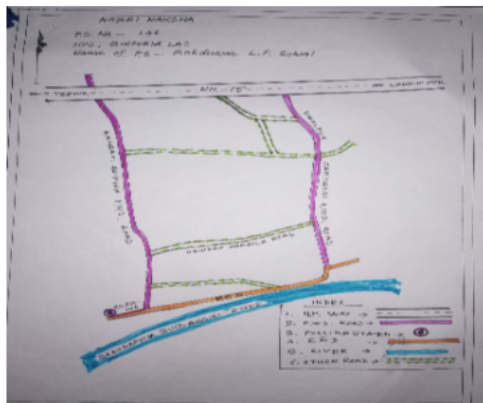

Nazri Naksha