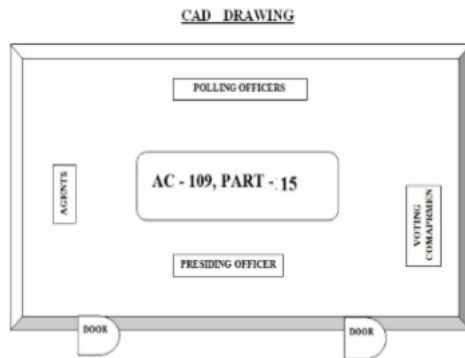

নিৰ্বাচক পঞ্জীয়ন বিষয়াৰ স্বাক্ষৰ

Nazri Naksha

Google Map View

Polling Station Building Front View

ভোটগ্ৰহন কেন্দ্ৰৰ সন্মুখৰ দৃশ্য

Cad View

Key MAP View

<p>S2 1 CDZ0006444</p> <p>নাম : বৃপা শইকীয়া পিতাৰ নাম : হেমধৰ শইকীয়া ঘৰ নং : 0 বয়স : 43 লিঙ্গ : মহিলা</p> <p>ফটো উপলব্ধ</p>	<p>2 CDZ0546945</p> <p>নাম : পূন্য দেবী পিতাৰ নাম : গোলাপ শৰ্মা ঘৰ নং : 00 বয়স : 22 লিঙ্গ : মহিলা</p> <p>ফটো উপলব্ধ</p>	<p>3 CDZ0512517</p> <p>নাম : হিৰা মুই দাস স্বামীৰ নাম : শ্ৰী বাম দাস ঘৰ নং : 1 বয়স : 62 লিঙ্গ : মহিলা</p> <p>ফটো উপলব্ধ</p>
<p>4 CDZ0006425</p> <p>নাম : গুবিন শইকীয়া পিতাৰ নাম : মোলোকা শইকীয়া ঘৰ নং : 2 বয়স : 65 লিঙ্গ : পুৰুষ</p> <p>ফটো উপলব্ধ</p>	<p>5 CDZ0006426</p> <p>নাম : বামেশ্বৰ শইকীয়া পিতাৰ নাম : মোকোলা শইকীয়া ঘৰ নং : 2 বয়স : 61 লিঙ্গ : পুৰুষ</p> <p>ফটো উপলব্ধ</p>	<p>6 CDZ0006427</p> <p>নাম : বিউটি শইকীয়া স্বামীৰ নাম : বাখেশ্বৰ শইকীয়া ঘৰ নং : 2 বয়স : 51 লিঙ্গ : মহিলা</p> <p>ফটো উপলব্ধ</p>
<p>7 CDZ1443034</p> <p>নাম : জুনমনি বৰুৱা শইকীয়া স্বামীৰ নাম : গুবিন শইকীয়া ঘৰ নং : 2 বয়স : 47 লিঙ্গ : মহিলা</p> <p>ফটো উপলব্ধ</p>	<p>8 CDZ0353664</p> <p>নাম : কমলা ফুকন পিতাৰ নাম : অকমান ফুকন ঘৰ নং : 2 বয়স : 46 লিঙ্গ : মহিলা</p> <p>ফটো উপলব্ধ</p>	<p>9 PZH0082594</p> <p>নাম : ভাগ্যশ্ৰী শইকীয়া পিতাৰ নাম : বামেশ্বৰ শইকীয়া ঘৰ নং : 2 বয়স : 19 লিঙ্গ : মহিলা</p> <p>ফটো উপলব্ধ</p>
<p>10 CDZ0234369</p> <p>নাম : সীমা ফুকন পিতাৰ নাম : অকনমান ফুকন ঘৰ নং : 8 বয়স : 28 লিঙ্গ : মহিলা</p> <p>ফটো উপলব্ধ</p>	<p>11 CDZ0006428</p> <p>নাম : প্ৰমিলা শইকীয়া স্বামীৰ নাম : ফনিধৰ শইকীয়া ঘৰ নং : 5 বয়স : 80 লিঙ্গ : মহিলা</p> <p>ফটো উপলব্ধ</p>	<p>12 CDZ0006430</p> <p>নাম : কৃষ্ণ শইকীয়া পিতাৰ নাম : ফনিধৰ শইকীয়া ঘৰ নং : 5 বয়স : 60 লিঙ্গ : পুৰুষ</p> <p>ফটো উপলব্ধ</p>
<p>13 CDZ0006431</p> <p>নাম : মানিক শইকীয়া পিতাৰ নাম : ফনিধৰ শইকীয়া ঘৰ নং : 5 বয়স : 58 লিঙ্গ : পুৰুষ</p> <p>ফটো উপলব্ধ</p>	<p>14 CDZ0006432</p> <p>নাম : হীৰা শইকীয়া স্বামীৰ নাম : মানিক শইকীয়া ঘৰ নং : 5 বয়স : 55 লিঙ্গ : মহিলা</p> <p>ফটো উপলব্ধ</p>	<p>15 CDZ0006433</p> <p>নাম : টংক শইকীয়া পিতাৰ নাম : ফনিধৰ শইকীয়া ঘৰ নং : 5 বয়স : 49 লিঙ্গ : পুৰুষ</p> <p>ফটো উপলব্ধ</p>
<p>#2 16 CDZ0242388</p> <p>নাম : নিক শইকীয়া স্বামীৰ নাম : টংক শইকীয়া ঘৰ নং : 5 বয়স : 36 লিঙ্গ : মহিলা</p> <p>ফটো উপলব্ধ</p>	<p>17 CDZ1804188</p> <p>নাম : মমী শইকীয়া স্বামীৰ নাম : কৃষ্ণ শইকীয়া ঘৰ নং : 5 বয়স : 35 লিঙ্গ : মহিলা</p> <p>ফটো উপলব্ধ</p>	<p>18 CDZ0432542</p> <p>নাম : সংগীতা ফুকন পিতাৰ নাম : বৰ্তন ফুকন ঘৰ নং : 5 বয়স : 23 লিঙ্গ : মহিলা</p> <p>ফটো উপলব্ধ</p>
<p>19 PZH0069393</p> <p>নাম : জুপিতৰা শইকীয়া পিতাৰ নাম : মানিক শইকীয়া ঘৰ নং : 5 বয়স : 19 লিঙ্গ : মহিলা</p> <p>ফটো উপলব্ধ</p>	<p>20 CDZ0006434</p> <p>নাম : ধৰ্মানন্দ শইকীয়া পিতাৰ নাম : সৰেশ্বৰ শইকীয়া ঘৰ নং : 6 বয়স : 75 লিঙ্গ : পুৰুষ</p> <p>ফটো উপলব্ধ</p>	<p>21 CDZ0006435</p> <p>নাম : লাবন্য শইকীয়া স্বামীৰ নাম : ধৰ্মানন্দ শইকীয়া ঘৰ নং : 6 বয়স : 60 লিঙ্গ : মহিলা</p> <p>ফটো উপলব্ধ</p>
<p>22 CDZ0006436</p> <p>নাম : লাট শইকীয়া পিতাৰ নাম : জীতেন শইকীয়া ঘৰ নং : 6 বয়স : 51 লিঙ্গ : পুৰুষ</p> <p>ফটো উপলব্ধ</p>	<p>23 CDZ0006439</p> <p>নাম : বৰ্ণালী শইকীয়া পিতাৰ নাম : ধৰ্মানন্দ ঘৰ নং : 6 বয়স : 38 লিঙ্গ : মহিলা</p> <p>ফটো উপলব্ধ</p>	<p>24 CDZ1803947</p> <p>নাম : চুম্পী ফুকন পিতাৰ নাম : ডিম্বেশ্বৰ ফুকন ঘৰ নং : 6 বয়স : 33 লিঙ্গ : মহিলা</p> <p>ফটো উপলব্ধ</p>
<p>S 25 CDZ0268524</p> <p>নাম : দিপালী শইকীয়া পিতাৰ নাম : ধৰ্মানন্দ শইকীয়া ঘৰ নং : 6 বয়স : 27 লিঙ্গ : মহিলা</p> <p>ফটো উপলব্ধ</p>	<p>26 CDZ0401588</p> <p>নাম : প্ৰাঞ্জল শইকীয়া পিতাৰ নাম : ধৰ্মানন্দ শইকীয়া ঘৰ নং : 6 বয়স : 25 লিঙ্গ : পুৰুষ</p> <p>ফটো উপলব্ধ</p>	<p>27 CDZ1434726</p> <p>নাম : সোমেশ্বৰী বৰুৱা স্বামীৰ নাম : বেথৰাম বৰুৱা ঘৰ নং : 9 বয়স : 75 লিঙ্গ : মহিলা</p> <p>ফটো উপলব্ধ</p>
<p>28 CDZ0006440</p> <p>নাম : কুসুম বৰুৱা পিতাৰ নাম : বেথৰাম বৰুৱা ঘৰ নং : 9 বয়স : 59 লিঙ্গ : মহিলা</p> <p>ফটো উপলব্ধ</p>	<p>29 CDZ0006441</p> <p>নাম : বাজেন বৰুৱা পিতাৰ নাম : বেথৰাম বৰুৱা ঘৰ নং : 9 বয়স : 57 লিঙ্গ : পুৰুষ</p> <p>ফটো উপলব্ধ</p>	<p>30 CDZ1443056</p> <p>নাম : দীপা মূদৈ বৰুৱা স্বামীৰ নাম : বাজেন বৰুৱা ঘৰ নং : 9 বয়স : 46 লিঙ্গ : মহিলা</p> <p>ফটো উপলব্ধ</p>