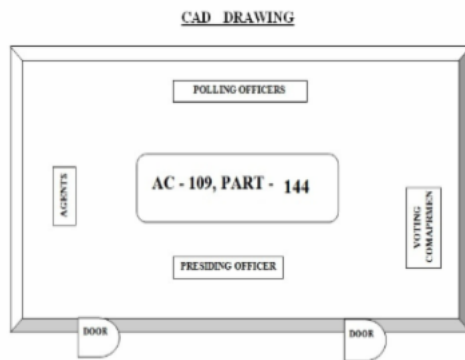

নিৰ্বাচক পঞ্জীয়ন বিষয়াৰ স্বাক্ষৰ

Nazri Naksha

Google Map View

Polling Station Building Front View

ভোটগ্ৰহন কেন্দ্ৰৰ সন্মুখৰ দৃশ্য

Cad View

Key MAP View

1 নাম : খিৰেশ্বৰ ফুকন পিতাৰ নাম: চেণিৰাম ফুকন ঘৰ নং : 00 বয়স : 60 লিঙ্গ : পুৰুষ	PZH0039263 ফটো উপলব্ধ	2 নাম : শুভা বৰা স্বামীৰ নাম: জিনাৰাম বৰা ঘৰ নং : 1 বয়স : 77 লিঙ্গ : মহিলা	PZH0073122 ফটো উপলব্ধ	#2 3 নাম : ক্ষিৰেশ্বৰ বৰা পিতাৰ নাম: জিনাৰাম বৰা ঘৰ নং : 1 বয়স : 60 লিঙ্গ : পুৰুষ	CDZ1424619 ফটো উপলব্ধ
4 নাম : হেমন্ত বৰা পিতাৰ নাম: জিনাৰাম বৰা ঘৰ নং : 1 বয়স : 57 লিঙ্গ : পুৰুষ	CDZ1424631 ফটো উপলব্ধ	5 নাম : বুপাঞ্জলী বৰা স্বামীৰ নাম: ক্ষিৰেশ্বৰ বৰা ঘৰ নং : 1 বয়স : 52 লিঙ্গ : মহিলা	CDZ1424620 ফটো উপলব্ধ	6 নাম : নিত্য বৰা পিতাৰ নাম: জিনাৰাম বৰা ঘৰ নং : 1 বয়স : 50 লিঙ্গ : পুৰুষ	CDZ1424642 ফটো উপলব্ধ
7 নাম : হিতেশ্বৰ বৰা পিতাৰ নাম: মহিধৰ বৰা ঘৰ নং : 2 বয়স : 92 লিঙ্গ : পুৰুষ	CDZ1424653 ফটো উপলব্ধ	8 নাম : বৰহোৱালী বৰা স্বামীৰ নাম: হিতেশ্বৰ বৰা ঘৰ নং : 2 বয়স : 87 লিঙ্গ : মহিলা	CDZ1424664 ফটো উপলব্ধ	9 নাম : নুমলি বৰা স্বামীৰ নাম: প্ৰশান্ত বৰা ঘৰ নং : 2 বয়স : 56 লিঙ্গ : মহিলা	CDZ1424686 ফটো উপলব্ধ
E 10 নাম : প্ৰদীপ বৰা পিতাৰ নাম: হিতেশ্বৰ বৰা ঘৰ নং : 2 বয়স : 53 লিঙ্গ : পুৰুষ	CDZ1424697 ফটো উপলব্ধ	11 নাম : প্ৰশান্ত বৰা পিতাৰ নাম: হিতেশ্বৰ বৰা ঘৰ নং : 2 বয়স : 53 লিঙ্গ : পুৰুষ	CDZ1424675 ফটো উপলব্ধ	12 নাম : প্ৰাঞ্জল বৰা পিতাৰ নাম: হিতেশ্বৰ বৰা ঘৰ নং : 2 বয়স : 42 লিঙ্গ : পুৰুষ	CDZ1424700 ফটো উপলব্ধ
13 নাম : ৰুমী বৰা স্বামীৰ নাম: প্ৰদীপ বৰা ঘৰ নং : 2 বয়স : 35 লিঙ্গ : মহিলা	CDZ1842155 ফটো উপলব্ধ	14 নাম : হীৰক জ্যোতি বৰা পিতাৰ নাম: প্ৰশান্ত বৰা ঘৰ নং : 2 বয়স : 34 লিঙ্গ : পুৰুষ	CDZ1424711 ফটো উপলব্ধ	15 নাম : ভাৰতী বৰা স্বামীৰ নাম: প্ৰাঞ্জল বৰা ঘৰ নং : 2 বয়স : 31 লিঙ্গ : মহিলা	CDZ0291450 ফটো উপলব্ধ
16 নাম : হৰেন বৰা পিতাৰ নাম: মহেন্দ্ৰ বৰা ঘৰ নং : 3 বয়স : 64 লিঙ্গ : পুৰুষ	CDZ1424722 ফটো উপলব্ধ	17 নাম : মাধব বৰা পিতাৰ নাম: মহেন্দ্ৰ বৰা ঘৰ নং : 3 বয়স : 61 লিঙ্গ : পুৰুষ	CDZ1424744 ফটো উপলব্ধ	18 নাম : অমিয়া বৰা স্বামীৰ নাম: মাধব বৰা ঘৰ নং : 3 বয়স : 54 লিঙ্গ : মহিলা	CDZ1424755 ফটো উপলব্ধ
19 নাম : চেনাই শইকীয়া বৰা স্বামীৰ নাম: হৰেন বৰা ঘৰ নং : 03 বয়স : 46 লিঙ্গ : মহিলা	PZH0057323 ফটো উপলব্ধ	20 নাম : মানসজ্যোতি বৰা পিতাৰ নাম: মাধব বৰা ঘৰ নং : 3 বয়স : 25 লিঙ্গ : পুৰুষ	CDZ0291468 ফটো উপলব্ধ	21 নাম : পঞ্চানন বৰা পিতাৰ নাম: হৰেন বৰা ঘৰ নং : 3 বয়স : 21 লিঙ্গ : পুৰুষ	PZH0003590 ফটো উপলব্ধ
22 নাম : অংকিতা বৰা পিতাৰ নাম: মাধব বৰা ঘৰ নং : 03 বয়স : 21 লিঙ্গ : মহিলা	PZH0018556 ফটো উপলব্ধ	23 নাম : জুন বৰা স্বামীৰ নাম: প্ৰবীন বৰা ঘৰ নং : 8 বয়স : 67 লিঙ্গ : মহিলা	CDZ1424799 ফটো উপলব্ধ	24 নাম : প্ৰবীন বৰা পিতাৰ নাম: দেউৰাম বৰা ঘৰ নং : 8 বয়স : 58 লিঙ্গ : পুৰুষ	CDZ1424788 ফটো উপলব্ধ
25 নাম : কবিতা হাজৰিকা বৰা স্বামীৰ নাম: অভিজিত বৰা ঘৰ নং : 8 বয়স : 41 লিঙ্গ : মহিলা	CDZ1842042 ফটো উপলব্ধ	26 নাম : প্ৰভাত বৰা পিতাৰ নাম: দেউৰাম বৰা ঘৰ নং : 5 বয়স : 67 লিঙ্গ : পুৰুষ	CDZ1424824 ফটো উপলব্ধ	27 নাম : মিন বৰা স্বামীৰ নাম: প্ৰভাত বৰা ঘৰ নং : 5 বয়স : 60 লিঙ্গ : মহিলা	CDZ1424835 ফটো উপলব্ধ
28 নাম : নৱজ্যোতি বৰা পিতাৰ নাম: প্ৰভাত বৰা ঘৰ নং : 5 বয়স : 36 লিঙ্গ : পুৰুষ	CDZ1424813 ফটো উপলব্ধ	29 নাম : পবিত্ৰ বৰা পিতাৰ নাম: প্ৰভাত বৰা ঘৰ নং : 5 বয়স : 21 লিঙ্গ : পুৰুষ	PZH0003582 ফটো উপলব্ধ	30 নাম : জয়ন্ত বৰা পিতাৰ নাম: শিশুৰাম বৰা ঘৰ নং : 6 বয়স : 60 লিঙ্গ : পুৰুষ	CDZ1424857 ফটো উপলব্ধ