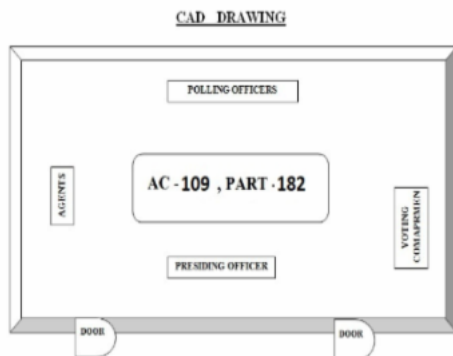

নিৰ্বাচক পঞ্জীয়ন বিষয়াৰ স্বাক্ষৰ

Nazri Naksha

Google Map View

Polling Station Building Front View

ভোটগ্রহন কেন্দ্ৰৰ সন্মুখৰ দৃশ্য

Cad View

Key MAP View

1 নাম : নিজমনি পাটগিৰি দলে স্বামীৰ নাম: জয়ন্ত দলে ঘৰ নং : 1 বয়স : 28 লিঙ্গ : মহিলা	PZH0103671 ফটো উপলব্ধ	2 নাম : মনিমালা দলে পিতাৰ নাম: প্রশান্ত ঘৰ নং : 1 বয়স : 23 লিঙ্গ : মহিলা	PZH0059519 ফটো উপলব্ধ	3 নাম : ৰিতুমনি কটম স্বামীৰ নাম: চিৰঞ্জীৱ পেগু ঘৰ নং : 1 বয়স : 22 লিঙ্গ : মহিলা	PZH0041871 ফটো উপলব্ধ
4 নাম : কুসুম কোঁৱৰ স্বামীৰ নাম: কুলধৰ কোঁৱৰ ঘৰ নং : 2 বয়স : 70 লিঙ্গ : মহিলা	CDZ1794576 ফটো উপলব্ধ	5 নাম : হৰকান্ত গগৈ পিতাৰ নাম: গোলোক গগৈ ঘৰ নং : 8 বয়স : 64 লিঙ্গ : পুৰুষ	CDZ1794587 ফটো উপলব্ধ	6 নাম : সোমেশ্বৰী গগৈ স্বামীৰ নাম: হৰকান্ত গগৈ ঘৰ নং : 8 বয়স : 57 লিঙ্গ : মহিলা	CDZ1794598 ফটো উপলব্ধ
7 নাম : যতিন গগৈ পিতাৰ নাম: হৰকান্ত গগৈ ঘৰ নং : 8 বয়স : 48 লিঙ্গ : পুৰুষ	CDZ1794601 ফটো উপলব্ধ	8 নাম : মুনি গগৈ পিতাৰ নাম: হৰকান্ত গগৈ ঘৰ নং : 8 বয়স : 48 লিঙ্গ : পুৰুষ	CDZ1794612 ফটো উপলব্ধ	9 নাম : পূৰ্ণিমা গগৈ স্বামীৰ নাম: মুনি গগৈ ঘৰ নং : 8 বয়স : 39 লিঙ্গ : মহিলা	CDZ0234039 ফটো উপলব্ধ
10 নাম : জানমনি গগৈ স্বামীৰ নাম: মুনি গগৈ ঘৰ নং : 4 বয়স : 33 লিঙ্গ : মহিলা	CDZ0496414 ফটো উপলব্ধ	11 নাম : লিপি গগৈ স্বামীৰ নাম: নীলমনি গগৈ ঘৰ নং : 4 বয়স : 31 লিঙ্গ : মহিলা	CDZ0500025 ফটো উপলব্ধ	12 নাম : নীলমনি গগৈ পিতাৰ নাম: হৰকান্ত গগৈ ঘৰ নং : 8 বয়স : 30 লিঙ্গ : পুৰুষ	CDZ0140541 ফটো উপলব্ধ
13 নাম : ৰঙিলী গগৈ স্বামীৰ নাম: পুতুল গগৈ ঘৰ নং : 5 বয়স : 57 লিঙ্গ : মহিলা	CDZ1794645 ফটো উপলব্ধ	14 নাম : লুপ গগৈ পিতাৰ নাম: পুতুল গগৈ ঘৰ নং : 5 বয়স : 39 লিঙ্গ : পুৰুষ	CDZ1794656 ফটো উপলব্ধ	15 নাম : অনন্ত গগৈ পিতাৰ নাম: পুতুল গগৈ ঘৰ নং : 5 বয়স : 35 লিঙ্গ : পুৰুষ	CDZ0242396 ফটো উপলব্ধ
16 নাম : সোমেশ্বৰ গগৈ পিতাৰ নাম: পুতুল গগৈ ঘৰ নং : 5 বয়স : 33 লিঙ্গ : পুৰুষ	CDZ0140160 ফটো উপলব্ধ	17 নাম : বৰ্ণালী গগৈ স্বামীৰ নাম: অনন্ত গগৈ ঘৰ নং : 5 বয়স : 31 লিঙ্গ : মহিলা	CDZ0242545 ফটো উপলব্ধ	18 নাম : চিম্পী গগৈ স্বামীৰ নাম: সোমেশ্বৰ গগৈ ঘৰ নং : 5 বয়স : 28 লিঙ্গ : মহিলা	CDZ0140491 ফটো উপলব্ধ
19 নাম : দিপালী কোঁছ পিতাৰ নাম: আনন্দ কোঁছ ঘৰ নং : 5 বয়স : 26 লিঙ্গ : মহিলা	DWM0635193 ফটো উপলব্ধ	20 নাম : চেনেহী কোঁৱৰ স্বামীৰ নাম: গোলোক গগৈ ঘৰ নং : 6 বয়স : 88 লিঙ্গ : মহিলা	CDZ1794667 ফটো উপলব্ধ	21 নাম : প্ৰবীন গগৈ পিতাৰ নাম: গোলোক গগৈ ঘৰ নং : 6 বয়স : 56 লিঙ্গ : পুৰুষ	CDZ1794678 ফটো উপলব্ধ
22 নাম : প্ৰমোদ গগৈ পিতাৰ নাম: গোলোক গগৈ ঘৰ নং : 6 বয়স : 54 লিঙ্গ : পুৰুষ	CDZ1794690 ফটো উপলব্ধ	23 নাম : ধনীৰাম গগৈ পিতাৰ নাম: গোলোক গগৈ ঘৰ নং : 6 বয়স : 52 লিঙ্গ : পুৰুষ	CDZ1794703 ফটো উপলব্ধ	24 নাম : ৰেণু গগৈ স্বামীৰ নাম: প্ৰমোদ গগৈ ঘৰ নং : 6 বয়স : 46 লিঙ্গ : মহিলা	CDZ1794714 ফটো উপলব্ধ
25 নাম : প্ৰতিমা গগৈ স্বামীৰ নাম: প্ৰবীন গগৈ ঘৰ নং : 6 বয়স : 46 লিঙ্গ : মহিলা	CDZ1794689 ফটো উপলব্ধ	26 নাম : সেৱিকা গগৈ স্বামীৰ নাম: ধনীৰাম গগৈ ঘৰ নং : 6 বয়স : 30 লিঙ্গ : মহিলা	CDZ0140152 ফটো উপলব্ধ	27 নাম : বিমান গগৈ পিতাৰ নাম: প্ৰবীন গগৈ ঘৰ নং : 6 বয়স : 23 লিঙ্গ : পুৰুষ	PZH0122804 ফটো উপলব্ধ
28 নাম : দিগন্ত গগৈ পিতাৰ নাম: প্ৰবীন গগৈ ঘৰ নং : 6 বয়স : 20 লিঙ্গ : পুৰুষ	PZH0121848 ফটো উপলব্ধ	29 নাম : ফাতিমী গগৈ স্বামীৰ নাম: বেদে গগৈ ঘৰ নং : 9খ বয়স : 77 লিঙ্গ : মহিলা	CDZ1794725 ফটো উপলব্ধ	30 নাম : পটিল গগৈ পিতাৰ নাম: বেদে গগৈ ঘৰ নং : 9খ বয়স : 62 লিঙ্গ : পুৰুষ	CDZ1794747 ফটো উপলব্ধ