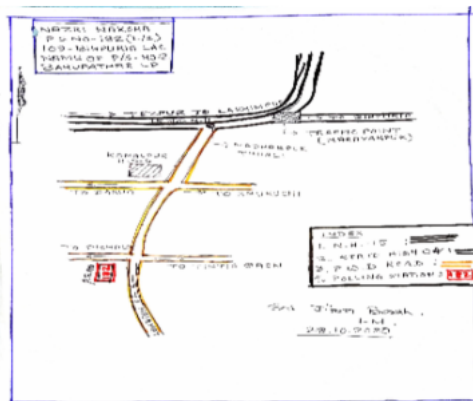

Nazri Naksha