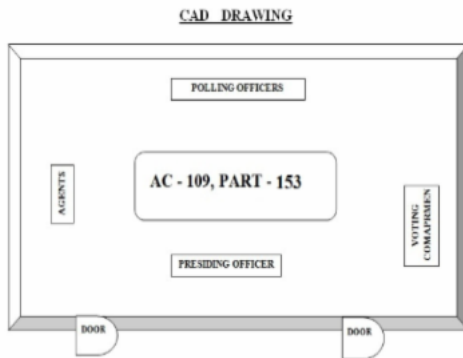

নিৰ্বাচক পঞ্জীয়ন বিষয়াৰ স্বাক্ষৰ

Nazri Naksha

Google Map View

Polling Station Building Front View

ভোটগ্ৰহন কেন্দ্ৰৰ সন্মুখৰ দৃশ্য

Cad View

Key MAP View

1 নাম : কলিয়া ফুকন পিতাৰ নাম: গ্ৰীম ফুকন ঘৰ নং : ১ বয়স : 58 লিঙ্গ : পুৰুষ	CDZ1514563 ফটো উপলব্ধ	2 নাম : ভাৰতী বৰা ফুকন স্বামীৰ নাম: কলিয়া ফুকন ঘৰ নং : ১ বয়স : 55 লিঙ্গ : মহিলা	CDZ1514574 ফটো উপলব্ধ	3 নাম : প্ৰবীন ফুকন পিতাৰ নাম: কালিয়া ফুকন ঘৰ নং : ১ বয়স : 27 লিঙ্গ : পুৰুষ	CDZ0134411 ফটো উপলব্ধ
4 নাম : টুটুমণি ফুকন স্বামীৰ নাম: প্ৰবীন ফুকন ঘৰ নং : ১ বয়স : 26 লিঙ্গ : মহিলা	CDZ0337725 ফটো উপলব্ধ	5 নাম : তৰুন ফুকন পিতাৰ নাম: কেনাই ফুকন ঘৰ নং : 1 খ বয়স : 22 লিঙ্গ : পুৰুষ	PZH0032508 ফটো উপলব্ধ	E 6 নাম : ভাই ফুকন পিতাৰ নাম: গ্ৰীম ফুকন ঘৰ নং : ১ বয়স : 60 লিঙ্গ : পুৰুষ	CDZ1514585 ফটো উপলব্ধ
7 নাম : কোমেশ্বৰী ফুকন স্বামীৰ নাম: ভাই ফুকন ঘৰ নং : ১ বয়স : 56 লিঙ্গ : মহিলা	CDZ1514596 ফটো উপলব্ধ	8 নাম : কেনাই ফুকন পিতাৰ নাম: গ্ৰীম ফুকন ঘৰ নং : ১ বয়স : 56 লিঙ্গ : পুৰুষ	CDZ1514609 ফটো উপলব্ধ	9 নাম : গুন ফুকন স্বামীৰ নাম: কেনাই ফুকন ঘৰ নং : ১ বয়স : 46 লিঙ্গ : মহিলা	CDZ1514610 ফটো উপলব্ধ
10 নাম : দৌ ফুকন পিতাৰ নাম: কন্দোবা গগৈ ঘৰ নং : ২ বয়স : 68 লিঙ্গ : পুৰুষ	CDZ1514621 ফটো উপলব্ধ	11 নাম : বন ফুকন স্বামীৰ নাম: বুদ্ধেশ্বৰ গগৈ ঘৰ নং : ২ বয়স : 56 লিঙ্গ : মহিলা	CDZ1514632 ফটো উপলব্ধ	12 নাম : শৰতচন্দ্ৰ ফুকন পিতাৰ নাম: বুদ্ধেশ্বৰ ফুকন ঘৰ নং : ২ বয়স : 29 লিঙ্গ : পুৰুষ	CDZ0051276 ফটো উপলব্ধ
13 নাম : বিচিমনী ফুকন স্বামীৰ নাম: শৰতচন্দ্ৰ ফুকন ঘৰ নং : ২ বয়স : 26 লিঙ্গ : মহিলা	CDZ0554790 ফটো উপলব্ধ	14 নাম : বিৰেন গগৈ পিতাৰ নাম: কমল গগৈ ঘৰ নং : ৩ বয়স : 51 লিঙ্গ : পুৰুষ	CDZ1514643 ফটো উপলব্ধ	15 নাম : বীতা গগৈ স্বামীৰ নাম: বিৰেন গগৈ ঘৰ নং : ৩ বয়স : 44 লিঙ্গ : মহিলা	CDZ1514654 ফটো উপলব্ধ
16 নাম : দীপ গগৈ পিতাৰ নাম: বিৰেন গগৈ ঘৰ নং : ৩ বয়স : 26 লিঙ্গ : পুৰুষ	CDZ0337709 ফটো উপলব্ধ	17 নাম : সুন লাহন গগৈ স্বামীৰ নাম: দীপ গগৈ ঘৰ নং : 03 বয়স : 22 লিঙ্গ : মহিলা	CDZ0492900 ফটো উপলব্ধ	18 নাম : চতন্য গগৈ পিতাৰ নাম: বিৰেন গগৈ ঘৰ নং : 03 বয়স : 20 লিঙ্গ : পুৰুষ	PZH0039990 ফটো উপলব্ধ
19 নাম : বিশেশ্বৰ গগৈ পিতাৰ নাম: ফনী গগৈ ঘৰ নং : ৫ বয়স : 71 লিঙ্গ : পুৰুষ	CDZ1514701 ফটো উপলব্ধ	20 নাম : দল গগৈ স্বামীৰ নাম: বিশেশ্বৰ গগৈ ঘৰ নং : ৫ বয়স : 64 লিঙ্গ : মহিলা	CDZ1514712 ফটো উপলব্ধ	21 নাম : দিলিপ নাথ পিতাৰ নাম: ভবেন নাথ ঘৰ নং : ৫ বয়স : 49 লিঙ্গ : পুৰুষ	CDZ0282434 ফটো উপলব্ধ
22 নাম : পুনেশ্বৰ গগৈ পিতাৰ নাম: কানাই গগৈ ঘৰ নং : ৫ বয়স : 48 লিঙ্গ : পুৰুষ	CDZ1514723 ফটো উপলব্ধ	23 নাম : জোন গগৈ পিতাৰ নাম: বিখেশ্বৰ গগৈ ঘৰ নং : ৫ বয়স : 46 লিঙ্গ : মহিলা	CDZ1514734 ফটো উপলব্ধ	24 নাম : কমলা নাথ স্বামীৰ নাম: দিলিপ নাথ ঘৰ নং : ৫ বয়স : 45 লিঙ্গ : মহিলা	CDZ0282400 ফটো উপলব্ধ
25 নাম : বৃপালী গগৈ পিতাৰ নাম: বিশেশ্বৰ গগৈ ঘৰ নং : ৫ বয়স : 36 লিঙ্গ : মহিলা	CDZ1514745 ফটো উপলব্ধ	26 নাম : কবিতা গগৈ স্বামীৰ নাম: পুনেশ্বৰ গগৈ ঘৰ নং : 5 বয়স : 36 লিঙ্গ : মহিলা	CDZ0099077 ফটো উপলব্ধ	27 নাম : খুনমনী গগৈ পিতাৰ নাম: বিশেশ্বৰ গগৈ ঘৰ নং : ৫ বয়স : 34 লিঙ্গ : মহিলা	CDZ0242446 ফটো উপলব্ধ
28 নাম : হৰেশ্বৰ বৰুৱা পিতাৰ নাম: বোপীৰাম বৰুৱা ঘৰ নং : ৬ বয়স : 77 লিঙ্গ : পুৰুষ	CDZ1514756 ফটো উপলব্ধ	29 নাম : দেবলতা পেগু স্বামীৰ নাম: হৰেন পেগু ঘৰ নং : ৬ বয়স : 66 লিঙ্গ : মহিলা	CDZ1514789 ফটো উপলব্ধ	30 নাম : পবিত্ৰা বৰুৱা স্বামীৰ নাম: হৰেশ্বৰ বৰুৱা ঘৰ নং : ৬ বয়স : 63 লিঙ্গ : মহিলা	CDZ1514767 ফটো উপলব্ধ