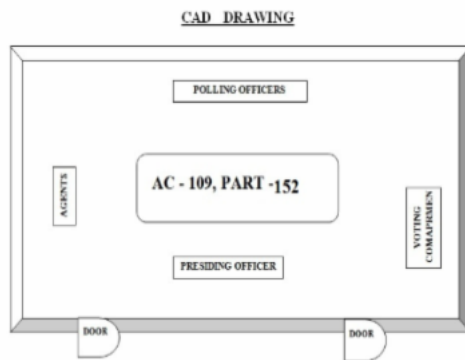

নিৰ্বাচক পঞ্জীয়ন বিষয়াৰ স্বাক্ষৰ

Nazri Naksha

Google Map View

Polling Station Building Front View

ভোটগ্ৰহন কেন্দ্ৰৰ সন্মুখৰ দৃশ্য

Cad View

Key MAP View

1 নাম : জিলিক পাতিৰ স্বামীৰ নাম: প্ৰফুল্ল পাতিৰ ঘৰ নং : 00 বয়স : 43 লিঙ্গ : মহিলা	CDZ0500033 ফটো উপলব্ধ	2 নাম : পতীমা পেণ্ড স্বামীৰ নাম: দান্দীৰাম পেণ্ড ঘৰ নং : 1 বয়স : 75 লিঙ্গ : মহিলা	CDZ1504570 ফটো উপলব্ধ	3 নাম : ভবেন পেণ্ড পিতাৰ নাম: দান্দীৰাম পেণ্ড ঘৰ নং : 1 বয়স : 53 লিঙ্গ : পুৰুষ	CDZ1504581 ফটো উপলব্ধ
4 নাম : বান্দৰ পেণ্ড পিতাৰ নাম: ধন্দীৰাম পেণ্ড ঘৰ নং : 1ক বয়স : 37 লিঙ্গ : পুৰুষ	CDZ0164566 ফটো উপলব্ধ	5 নাম : ববিতা পেণ্ড স্বামীৰ নাম: বান্দৰ পেণ্ড ঘৰ নং : 1ক বয়স : 34 লিঙ্গ : মহিলা	CDZ0164699 ফটো উপলব্ধ	6 নাম : আইতা পেণ্ড স্বামীৰ নাম: চুবক পেণ্ড ঘৰ নং : 9 বয়স : 73 লিঙ্গ : মহিলা	CDZ1504616 ফটো উপলব্ধ
7 নাম : গেথাই পেণ্ড পিতাৰ নাম: চুবক পেণ্ড ঘৰ নং : 9 বয়স : 54 লিঙ্গ : পুৰুষ	CDZ1504627 ফটো উপলব্ধ	8 নাম : নাবুলী পেণ্ড পিতাৰ নাম: চুবক পেণ্ড ঘৰ নং : 9 বয়স : 52 লিঙ্গ : মহিলা	CDZ1504638 ফটো উপলব্ধ	9 নাম : সোনমনি দলে স্বামীৰ নাম: কমল দলে ঘৰ নং : 3 বয়স : 50 লিঙ্গ : মহিলা	CDZ1505175 ফটো উপলব্ধ
10 নাম : মনিকুমাৰ পেণ্ড পিতাৰ নাম: চুবক পেণ্ড ঘৰ নং : 9 বয়স : 46 লিঙ্গ : পুৰুষ	CDZ1504650 ফটো উপলব্ধ	11 নাম : বিনমতী পেণ্ড পিতাৰ নাম: গেথাই পেণ্ড ঘৰ নং : 3 বয়স : 46 লিঙ্গ : মহিলা	CDZ1669289 ফটো উপলব্ধ	12 নাম : জোনালী দলে পেণ্ড স্বামীৰ নাম: মনিকুমাৰ পেণ্ড ঘৰ নং : 3 বয়স : 37 লিঙ্গ : মহিলা	CDZ0074575 ফটো উপলব্ধ
13 নাম : বিষ্ণু পেণ্ড পিতাৰ নাম: নিতুল পেণ্ড ঘৰ নং : 9ক বয়স : 23 লিঙ্গ : পুৰুষ	CDZ0497982 ফটো উপলব্ধ	14 নাম : নিৰব পেণ্ড পিতাৰ নাম: নিতুল পেণ্ড ঘৰ নং : 9ক বয়স : 21 লিঙ্গ : পুৰুষ	PZH0084715 ফটো উপলব্ধ	15 নাম : নিতুল পেণ্ড পিতাৰ নাম: চুবক পেণ্ড ঘৰ নং : 9ক বয়স : 52 লিঙ্গ : পুৰুষ	CDZ1504661 ফটো উপলব্ধ
16 নাম : প্ৰেমলতা পেণ্ড স্বামীৰ নাম: নিতুল পেণ্ড ঘৰ নং : 9ক বয়স : 45 লিঙ্গ : মহিলা	CDZ1504672 ফটো উপলব্ধ	17 নাম : কৰবী দলে পিতাৰ নাম: জয়কান্ত দলে ঘৰ নং : 4 বয়স : 22 লিঙ্গ : মহিলা	PZH0007773 ফটো উপলব্ধ	18 নাম : বগীৰাম পেণ্ড পিতাৰ নাম: বান পেণ্ড ঘৰ নং : 5 বয়স : 33 লিঙ্গ : পুৰুষ	CDZ1513639 ফটো উপলব্ধ
19 নাম : উৎপলা মিলি পেণ্ড স্বামীৰ নাম: বগীৰাম পেণ্ড ঘৰ নং : 5 বয়স : 25 লিঙ্গ : মহিলা	CDZ0483180 ফটো উপলব্ধ	20 নাম : উদ্ধৱ পেণ্ড পিতাৰ নাম: কন্টকৰাম পেণ্ড ঘৰ নং : 5 ক বয়স : 21 লিঙ্গ : পুৰুষ	PZH0033589 ফটো উপলব্ধ	21 নাম : মনেশ্বৰ দলে পিতাৰ নাম: জমিনাথ দলে ঘৰ নং : 6 বয়স : 57 লিঙ্গ : পুৰুষ	CDZ1504683 ফটো উপলব্ধ
22 নাম : যোগমতী দলে স্বামীৰ নাম: মনেশ্বৰ দলে ঘৰ নং : 6 বয়স : 54 লিঙ্গ : মহিলা	CDZ1504694 ফটো উপলব্ধ	23 নাম : প্ৰশান্ত দলে পিতাৰ নাম: জমিনাথ দলে ঘৰ নং : 6 বয়স : 50 লিঙ্গ : পুৰুষ	CDZ1504707 ফটো উপলব্ধ	24 নাম : টুটুমণি টাইদ দলে স্বামীৰ নাম: প্ৰশান্ত দলে ঘৰ নং : 6 বয়স : 40 লিঙ্গ : মহিলা	CDZ0339077 ফটো উপলব্ধ
25 নাম : ললাদৈ দলে পিতাৰ নাম: মনেশ্বৰ দলে ঘৰ নং : 6 বয়স : 27 লিঙ্গ : মহিলা	CDZ0234583 ফটো উপলব্ধ	26 নাম : বিনোদ দলে পিতাৰ নাম: মনেশ্বৰ দলে ঘৰ নং : 6 বয়স : 25 লিঙ্গ : পুৰুষ	CDZ0234591 ফটো উপলব্ধ	27 নাম : পল্লবী টায়ুং দলে স্বামীৰ নাম: বিনোদ দলে ঘৰ নং : 6 বয়স : 23 লিঙ্গ : মহিলা	CDZ0457614 ফটো উপলব্ধ
28 নাম : দিলীপ দলে পিতাৰ নাম: মথুৰা দলে ঘৰ নং : 9 বয়স : 72 লিঙ্গ : পুৰুষ	CDZ1504729 ফটো উপলব্ধ	29 নাম : বিজু কুমাৰ দলে পিতাৰ নাম: মথুৰা দলে ঘৰ নং : 9 বয়স : 65 লিঙ্গ : পুৰুষ	CDZ1504741 ফটো উপলব্ধ	30 নাম : পুনিমা দলে স্বামীৰ নাম: দিলীপ দলে ঘৰ নং : 9 বয়স : 55 লিঙ্গ : মহিলা	CDZ1504730 ফটো উপলব্ধ