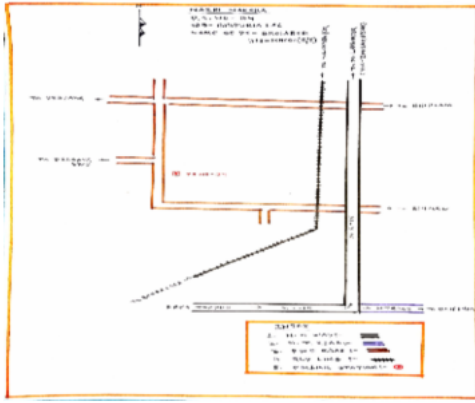

Nazri Naksha