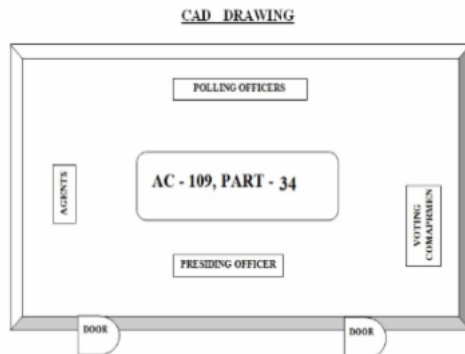

নিৰ্বাচক পঞ্জীয়ন বিষয়াৰ স্বাক্ষৰ

Nazri Naksha

Google Map View

Polling Station Building Front View

ভোটগ্ৰহন কেন্দ্ৰৰ সন্মুখৰ দৃশ্য

Cad View

Key MAP View

1 নাম : ৰমি শইকীয়া ভূঞা স্বামীৰ নাম : বিশ্বজিৎ ভূঞা ঘৰ নং : 00 বয়স : 26 লিঙ্গ : মহিলা	CDZ0514067 ফটো উপলব্ধ	2 নাম : ববিতা বাগ পিতাৰ নাম : বাবুল বাগ ঘৰ নং : 00 বয়স : 19 লিঙ্গ : মহিলা	PZH0103531 ফটো উপলব্ধ	3 নাম : সুশীল শৰ্মা পিতাৰ নাম : নিলকান্ত শৰ্মা ঘৰ নং : 1 বয়স : 67 লিঙ্গ : পুৰুষ	CDZ3234580 ফটো উপলব্ধ
4 নাম : ৰূপা শৰ্মা স্বামীৰ নাম : সুচীল শৰ্মা ঘৰ নং : 1 বয়স : 57 লিঙ্গ : মহিলা	CDZ3234591 ফটো উপলব্ধ	5 নাম : কল্লোল কুল্যান কাশ্যপ পিতাৰ নাম : সুচীল শৰ্মা ঘৰ নং : 01 বয়স : 26 লিঙ্গ : পুৰুষ	CDZ0363895 ফটো উপলব্ধ	6 নাম : লক্ষীমা বৰুৱা স্বামীৰ নাম : কৃষ্ণানন্দ বৰুৱা ঘৰ নং : 1 বয়স : 48 লিঙ্গ : মহিলা	CDZ3234615 ফটো উপলব্ধ
S 7 নাম : ভদ্রেশ্বৰী বৰা স্বামীৰ নাম : সোনাৰাম বৰা ঘৰ নং : 2 বয়স : 77 লিঙ্গ : মহিলা	CDZ3234637 ফটো উপলব্ধ	8 নাম : ৰীণা বৰা পিতাৰ নাম : সোনাৰাম বৰা ঘৰ নং : 2 বয়স : 58 লিঙ্গ : মহিলা	CDZ3234659 ফটো উপলব্ধ	9 নাম : বীনা বৰা পিতাৰ নাম : সোনাৰাম বৰা ঘৰ নং : 2 বয়স : 52 লিঙ্গ : মহিলা	CDZ3234660 ফটো উপলব্ধ
10 নাম : যোগেন বৰা পিতাৰ নাম : সোনাৰাম বৰা ঘৰ নং : 2 বয়স : 43 লিঙ্গ : পুৰুষ	CDZ3234671 ফটো উপলব্ধ	11 নাম : জোনালি শইকীয়া বৰা স্বামীৰ নাম : যোগেন বৰা ঘৰ নং : 2 বয়স : 30 লিঙ্গ : মহিলা	CDZ0248401 ফটো উপলব্ধ	12 নাম : কাকু ভৰালী পিতাৰ নাম : উপেন ভৰালী ঘৰ নং : 2 বয়স : 26 লিঙ্গ : পুৰুষ	CDZ0362103 ফটো উপলব্ধ
13 নাম : ৰেৱতী শইকীয়া স্বামীৰ নাম : সুৰেণ শইকীয়া ঘৰ নং : 7 বয়স : 77 লিঙ্গ : মহিলা	CDZ3234693 ফটো উপলব্ধ	14 নাম : গোবীন শইকীয়া পিতাৰ নাম : শম্ভু শইকীয়া ঘৰ নং : 7 বয়স : 57 লিঙ্গ : পুৰুষ	CDZ3234706 ফটো উপলব্ধ	15 নাম : সত্য প্ৰকাশ বিশ্বকৰ্মা পিতাৰ নাম : ৰমা নন্দ বিশ্বকৰ্মা ঘৰ নং : 3 বয়স : 54 লিঙ্গ : পুৰুষ	CDZ1863117 ফটো উপলব্ধ
16 নাম : জয়া দত্ত স্বামীৰ নাম : গোবীন শইকীয়া ঘৰ নং : 3 বয়স : 53 লিঙ্গ : মহিলা	CDZ3234717 ফটো উপলব্ধ	17 নাম : পূৰ্বী শইকীয়া পিতাৰ নাম : সুৰেণ শইকীয়া ঘৰ নং : 3 বয়স : 49 লিঙ্গ : মহিলা	CDZ3234728 ফটো উপলব্ধ	18 নাম : পুষ্প বিশ্বকৰ্মা স্বামীৰ নাম : সত্য প্ৰকাশ বিশ্বকৰ্মা ঘৰ নং : 3 বয়স : 48 লিঙ্গ : মহিলা	PZH0014068 ফটো উপলব্ধ
S 19 নাম : পুলক শইকীয়া পিতাৰ নাম : সুৰেণ শইকীয়া ঘৰ নং : 3 বয়স : 46 লিঙ্গ : পুৰুষ	CDZ3234739 ফটো উপলব্ধ	20 নাম : দয়াল কৃষ্ণ শইকীয়া পিতাৰ নাম : সুৰেণ শইকীয়া ঘৰ নং : 3 বয়স : 39 লিঙ্গ : পুৰুষ	CDZ3234751 ফটো উপলব্ধ	21 নাম : চন্দন কুমাৰ বিশ্বকৰ্মা পিতাৰ নাম : সত্য প্ৰকাশ বিশ্বকৰ্মা ঘৰ নং : 3 বয়স : 27 লিঙ্গ : পুৰুষ	CDZ0367458 ফটো উপলব্ধ
22 নাম : গোল শইকীয়া স্বামীৰ নাম : গোপাল শইকীয়া ঘৰ নং : 3 বয়স : 65 লিঙ্গ : মহিলা	CDZ3234773 ফটো উপলব্ধ	23 নাম : যদ শইকীয়া পিতাৰ নাম : শম্ভু শইকীয়া ঘৰ নং : 8 বয়স : 83 লিঙ্গ : পুৰুষ	CDZ3234784 ফটো উপলব্ধ	24 নাম : জোনাকী শইকীয়া স্বামীৰ নাম : যদু শইকীয়া ঘৰ নং : 8 বয়স : 65 লিঙ্গ : মহিলা	CDZ3234795 ফটো উপলব্ধ
25 নাম : ৰাজীৱ শইকীয়া পিতাৰ নাম : যদু শইকীয়া ঘৰ নং : 4 বয়স : 33 লিঙ্গ : পুৰুষ	CDZ0089169 ফটো উপলব্ধ	26 নাম : উদীপনা বৰা স্বামীৰ নাম : ৰাজীৱ শইকীয়া ঘৰ নং : 4 বয়স : 30 লিঙ্গ : মহিলা	PZH0014167 ফটো উপলব্ধ	27 নাম : নবনীতা বৰা পিতাৰ নাম : গোপাল বৰা ঘৰ নং : 4 বয়স : 22 লিঙ্গ : মহিলা	CDZ0546366 ফটো উপলব্ধ
28 নাম : খগেশ্বৰী শইকীয়া স্বামীৰ নাম : খগেন শইকীয়া ঘৰ নং : 5 বয়স : 77 লিঙ্গ : মহিলা	CDZ3234820 ফটো উপলব্ধ	29 নাম : ৰূপা শইকীয়া স্বামীৰ নাম : বিপুল শইকীয়া ঘৰ নং : 5 বয়স : 52 লিঙ্গ : মহিলা	CDZ3234842 ফটো উপলব্ধ	30 নাম : নিতুল শইকীয়া পিতাৰ নাম : খগেন শইকীয়া ঘৰ নং : 5 বয়স : 51 লিঙ্গ : মহিলা	CDZ3234853 ফটো উপলব্ধ