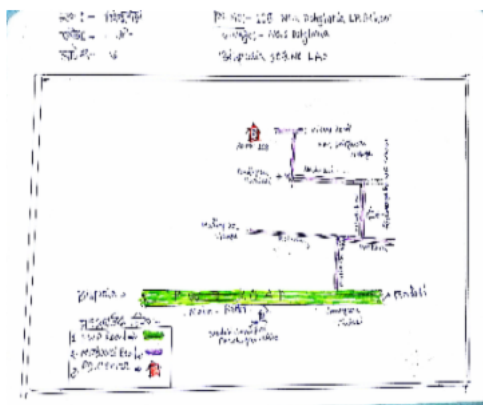

Nazri Naksha