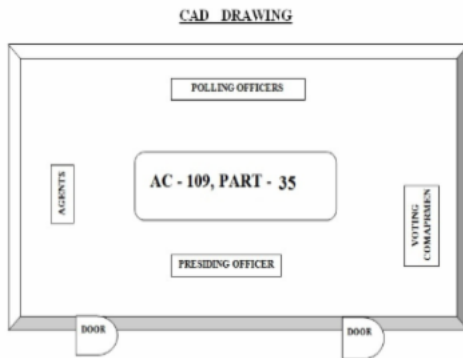

নিৰ্বাচক পঞ্জীয়ন বিষয়াৰ স্বাক্ষৰ

Nazri Naksha

Google Map View

Polling Station Building Front View

ভোটগ্ৰহন কেন্দ্ৰৰ সন্মুখৰ দৃশ্য

Cad View

Key MAP View

বিধানসভা সমষ্টিৰ নম্বৰ আৰু নাম : 73-বিহপুৰীয়া
অংশৰ নম্বৰ আৰু নাম : 1-1 নং ভোলাবৰি (অংশ)