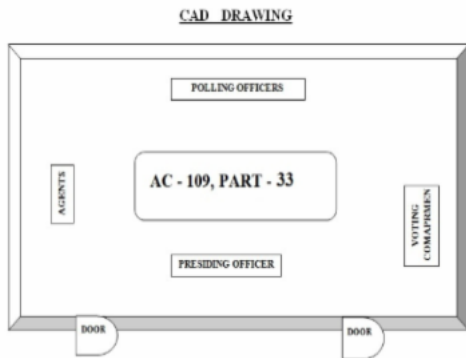

নিৰ্বাচক পঞ্জীয়ন বিষয়াৰ স্বাক্ষৰ

Nazri Naksha

Google Map View

Polling Station Building Front View

ভোটগ্ৰহন কেন্দ্ৰৰ সন্মুখৰ দৃশ্য

Cad View

Key MAP View

1 নাম : অনপল বৰা পিতাৰ নাম: বিপিন বৰা ঘৰ নং : 00 বয়স : 24 লিঙ্গ : পুৰুষ	CDZ0447938 ফটো উপলব্ধ	2 নাম : মাইন বৰা পিতাৰ নাম: দিলিপ বৰা ঘৰ নং : 000 বয়স : 22 লিঙ্গ : মহিলা	CDZ1869171 ফটো উপলব্ধ	3 নাম : ধনঞ্জয় বৰুৱা পিতাৰ নাম: লবোৰাম বৰুৱা ঘৰ নং : 1 বয়স : 56 লিঙ্গ : পুৰুষ	CDZ3134585 ফটো উপলব্ধ
S2 4 নাম : ভোগেশ্বৰী বৰুৱা স্বামীৰ নাম: যুগল বৰুৱা ঘৰ নং : 1 বয়স : 53 লিঙ্গ : মহিলা	CDZ3134563 ফটো উপলব্ধ	5 নাম : কনমাই বৰুৱা স্বামীৰ নাম: ধনঞ্জয় বৰুৱা ঘৰ নং : 1 বয়স : 50 লিঙ্গ : মহিলা	CDZ3134596 ফটো উপলব্ধ	6 নাম : সত্যজিৎ বৰুৱা পিতাৰ নাম: ধনঞ্জয় বৰুৱা ঘৰ নং : 1 বয়স : 22 লিঙ্গ : পুৰুষ	CDZ0504936 ফটো উপলব্ধ
S2 7 নাম : যুগল বৰুৱা পিতাৰ নাম: লবোৰাম বৰুৱা ঘৰ নং : 1 বয়স : 60 লিঙ্গ : পুৰুষ	CDZ3134621 ফটো উপলব্ধ	8 নাম : তৰুণ শইকীয়া পিতাৰ নাম: যজ্ঞেশ্বৰ শইকীয়া ঘৰ নং : 1 বয়স : 51 লিঙ্গ : পুৰুষ	CDZ3134609 ফটো উপলব্ধ	9 নাম : বৰ্ণালী বৰা শইকীয়া স্বামীৰ নাম: তৰুণ শইকীয়া ঘৰ নং : 1 বয়স : 46 লিঙ্গ : মহিলা	CDZ3134610 ফটো উপলব্ধ
10 নাম : বোধেশ্বৰ হাজৰিকা পিতাৰ নাম: ভূবেন হাজৰিকা ঘৰ নং : 2 বয়স : 66 লিঙ্গ : পুৰুষ	CDZ3134632 ফটো উপলব্ধ	11 নাম : চাৰ হাজৰিকা স্বামীৰ নাম: বোধেশ্বৰ হাজৰিকা ঘৰ নং : 2 বয়স : 61 লিঙ্গ : মহিলা	CDZ3134643 ফটো উপলব্ধ	12 নাম : মিলন হাজৰিকা পিতাৰ নাম: বোধেশ্বৰ হাজৰিকা ঘৰ নং : 2 বয়স : 44 লিঙ্গ : পুৰুষ	CDZ3134654 ফটো উপলব্ধ
13 নাম : ৰঞ্জিতা হাজৰিকা পিতাৰ নাম: বোধেশ্বৰ হাজৰিকা ঘৰ নং : 2 বয়স : 36 লিঙ্গ : মহিলা	CDZ3134665 ফটো উপলব্ধ	14 নাম : তুলশী মোহন হাজৰিকা পিতাৰ নাম: বোধেশ্বৰ হাজৰিকা ঘৰ নং : 2 বয়স : 31 লিঙ্গ : পুৰুষ	CDZ0249151 ফটো উপলব্ধ	15 নাম : নৱজ্যোতি মহন্ত পিতাৰ নাম: বাবুল কুমাৰ মহন্ত ঘৰ নং : 2 বয়স : 27 লিঙ্গ : পুৰুষ	HQG0436360 ফটো উপলব্ধ
16 নাম : বিনা হাজৰিকা পিতাৰ নাম: টংকেশ্বৰ হাজৰিকা ঘৰ নং : 3 বয়স : 45 লিঙ্গ : মহিলা	CDZ3134687 ফটো উপলব্ধ	17 নাম : নিতুল হাজৰিকা পিতাৰ নাম: মৃত টংকেশ্বৰ হাজৰিকা ঘৰ নং : 3 বয়স : 43 লিঙ্গ : পুৰুষ	CDZ1812006 ফটো উপলব্ধ	18 নাম : জোনালী দত্ত হাজৰিকা স্বামীৰ নাম: নিতুল হাজৰিকা ঘৰ নং : 3 বয়স : 28 লিঙ্গ : মহিলা	CDZ0249003 ফটো উপলব্ধ
S 19 নাম : মঞ্জিল কুমাৰ বৰুৱা পিতাৰ নাম: যুগল বৰুৱা ঘৰ নং : 03 বয়স : 25 লিঙ্গ : পুৰুষ	CDZ0448035 ফটো উপলব্ধ	S 20 নাম : মানস প্ৰতিম বৰুৱা পিতাৰ নাম: যুগল বৰুৱা ঘৰ নং : 03 বয়স : 24 লিঙ্গ : পুৰুষ	CDZ0448068 ফটো উপলব্ধ	21 নাম : সত্যজিত বৰুৱা পিতাৰ নাম: ধনঞ্জয় বৰুৱা ঘৰ নং : 3 বয়স : 22 লিঙ্গ : পুৰুষ	CDZ1895333 ফটো উপলব্ধ
22 নাম : বলীন হাজৰিকা পিতাৰ নাম: যোগ হাজৰিকা ঘৰ নং : 8 বয়স : 50 লিঙ্গ : পুৰুষ	CDZ3134712 ফটো উপলব্ধ	23 নাম : বিপুল হাজৰিকা পিতাৰ নাম: যোগ হাজৰিকা ঘৰ নং : 8 বয়স : 47 লিঙ্গ : পুৰুষ	CDZ3134723 ফটো উপলব্ধ	24 নাম : অঞ্জো গন্ধিয়া হাজৰিকা স্বামীৰ নাম: বিপুল হাজৰিকা ঘৰ নং : 4 বয়স : 47 লিঙ্গ : মহিলা	PZH0013706 ফটো উপলব্ধ
25 নাম : পম্পী শইকীয়া হাজৰিকা স্বামীৰ নাম: বালিন হাজৰিকা ঘৰ নং : 4 বয়স : 38 লিঙ্গ : মহিলা	CDZ0089029 ফটো উপলব্ধ	26 নাম : ডালিমী গোস্বামী মহন্ত পিতাৰ নাম: বিশ্বদেব মহন্ত ঘৰ নং : 8 বয়স : 34 লিঙ্গ : মহিলা	CDZ0248864 ফটো উপলব্ধ	27 নাম : ঘন হাজৰিকা পিতাৰ নাম: খগেশ্বৰ হাজৰিকা ঘৰ নং : 5 বয়স : 60 লিঙ্গ : পুৰুষ	CDZ3134745 ফটো উপলব্ধ
28 নাম : সুনন্দ হাজৰিকা পিতাৰ নাম: খগেশ্বৰ হাজৰিকা ঘৰ নং : 5 বয়স : 55 লিঙ্গ : পুৰুষ	CDZ3134767 ফটো উপলব্ধ	29 নাম : বিনন্দ হাজৰিকা পিতাৰ নাম: খগেশ্বৰ হাজৰিকা ঘৰ নং : 5 বয়স : 50 লিঙ্গ : পুৰুষ	CDZ3134778 ফটো উপলব্ধ	30 নাম : চিত্ৰা হাজৰিকা স্বামীৰ নাম: ঘন হাজৰিকা ঘৰ নং : 5 বয়স : 46 লিঙ্গ : মহিলা	CDZ3134756 ফটো উপলব্ধ