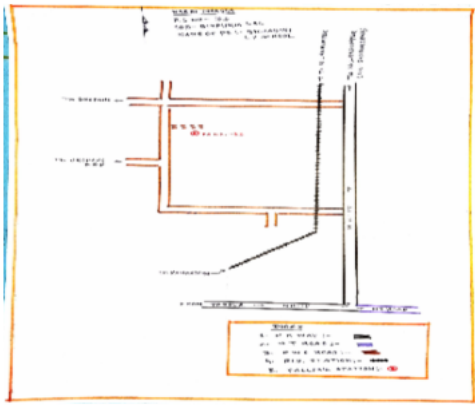

নিৰ্বাচক পঞ্জীয়ন বিষয়াৰ স্বাক্ষৰ

Nazri Naksha

Google Map View

Polling Station Building Front View

ভোটগ্ৰহন কেন্দ্ৰৰ সন্মুখৰ দৃশ্য

Cad View

Key MAP View

1 নাম : অনপল বৰা পিতাৰ নাম: বিপিন বৰা ঘৰ নং : 00 বয়স : 24 লিঙ্গ : পুৰুষ	CDZ0447938 ফটো উপলব্ধ	2 নাম : মাইন বৰা পিতাৰ নাম: দিলিপ বৰা ঘৰ নং : 000 বয়স : 22 লিঙ্গ : মহিলা	CDZ1869171 ফটো উপলব্ধ	3 নাম : ধনঞ্জয় বৰুৱা পিতাৰ নাম: লবোৰাম বৰুৱা ঘৰ নং : 1 বয়স : 56 লিঙ্গ : পুৰুষ	CDZ3134585 ফটো উপলব্ধ
S2 4 নাম : ভোগেশ্বৰী বৰুৱা স্বামীৰ নাম: যুগল বৰুৱা ঘৰ নং : 1 বয়স : 53 লিঙ্গ : মহিলা	CDZ3134563 ফটো উপলব্ধ	5 নাম : কনমাই বৰুৱা স্বামীৰ নাম: ধনঞ্জয় বৰুৱা ঘৰ নং : 1 বয়স : 50 লিঙ্গ : মহিলা	CDZ3134596 ফটো উপলব্ধ	6 নাম : সত্যজিৎ বৰুৱা পিতাৰ নাম: ধনঞ্জয় বৰুৱা ঘৰ নং : 1 বয়স : 22 লিঙ্গ : পুৰুষ	CDZ0504936 ফটো উপলব্ধ
S2 7 নাম : যুগল বৰুৱা পিতাৰ নাম: লবোৰাম বৰুৱা ঘৰ নং : 1 বয়স : 60 লিঙ্গ : পুৰুষ	CDZ3134621 ফটো উপলব্ধ	8 নাম : তৰুণ শইকীয়া পিতাৰ নাম: যজ্ঞেশ্বৰ শইকীয়া ঘৰ নং : 1 বয়স : 51 লিঙ্গ : পুৰুষ	CDZ3134609 ফটো উপলব্ধ	9 নাম : বৰ্ণালী বৰা শইকীয়া স্বামীৰ নাম: তৰুণ শইকীয়া ঘৰ নং : 1 বয়স : 46 লিঙ্গ : মহিলা	CDZ3134610 ফটো উপলব্ধ
10 নাম : বোধেশ্বৰ হাজৰিকা পিতাৰ নাম: ভূবেন হাজৰিকা ঘৰ নং : 2 বয়স : 66 লিঙ্গ : পুৰুষ	CDZ3134632 ফটো উপলব্ধ	11 নাম : চাৰ হাজৰিকা স্বামীৰ নাম: বোধেশ্বৰ হাজৰিকা ঘৰ নং : 2 বয়স : 61 লিঙ্গ : মহিলা	CDZ3134643 ফটো উপলব্ধ	12 নাম : মিলন হাজৰিকা পিতাৰ নাম: বোধেশ্বৰ হাজৰিকা ঘৰ নং : 2 বয়স : 44 লিঙ্গ : পুৰুষ	CDZ3134654 ফটো উপলব্ধ
13 নাম : ৰঞ্জিতা হাজৰিকা পিতাৰ নাম: বোধেশ্বৰ হাজৰিকা ঘৰ নং : 2 বয়স : 36 লিঙ্গ : মহিলা	CDZ3134665 ফটো উপলব্ধ	14 নাম : তুলশী মোহন হাজৰিকা পিতাৰ নাম: বোধেশ্বৰ হাজৰিকা ঘৰ নং : 2 বয়স : 31 লিঙ্গ : পুৰুষ	CDZ0249151 ফটো উপলব্ধ	15 নাম : নৱজ্যোতি মহন্ত পিতাৰ নাম: বাবুল কুমাৰ মহন্ত ঘৰ নং : 2 বয়স : 27 লিঙ্গ : পুৰুষ	HQG0436360 ফটো উপলব্ধ
16 নাম : বিনা হাজৰিকা পিতাৰ নাম: টংকেশ্বৰ হাজৰিকা ঘৰ নং : 3 বয়স : 45 লিঙ্গ : মহিলা	CDZ3134687 ফটো উপলব্ধ	17 নাম : নিতুল হাজৰিকা পিতাৰ নাম: মৃত টংকেশ্বৰ হাজৰিকা ঘৰ নং : 3 বয়স : 43 লিঙ্গ : পুৰুষ	CDZ1812006 ফটো উপলব্ধ	18 নাম : জোনালী দত্ত হাজৰিকা স্বামীৰ নাম: নিতুল হাজৰিকা ঘৰ নং : 3 বয়স : 28 লিঙ্গ : মহিলা	CDZ0249003 ফটো উপলব্ধ
S 19 নাম : মঞ্জিল কুমাৰ বৰুৱা পিতাৰ নাম: যুগল বৰুৱা ঘৰ নং : 03 বয়স : 25 লিঙ্গ : পুৰুষ	CDZ0448035 ফটো উপলব্ধ	S 20 নাম : মানস প্ৰতিম বৰুৱা পিতাৰ নাম: যুগল বৰুৱা ঘৰ নং : 03 বয়স : 24 লিঙ্গ : পুৰুষ	CDZ0448068 ফটো উপলব্ধ	21 নাম : সত্যজিত বৰুৱা পিতাৰ নাম: ধনঞ্জয় বৰুৱা ঘৰ নং : 3 বয়স : 22 লিঙ্গ : পুৰুষ	CDZ1895333 ফটো উপলব্ধ
22 নাম : বলীন হাজৰিকা পিতাৰ নাম: যোগ হাজৰিকা ঘৰ নং : 8 বয়স : 50 লিঙ্গ : পুৰুষ	CDZ3134712 ফটো উপলব্ধ	23 নাম : বিপুল হাজৰিকা পিতাৰ নাম: যোগ হাজৰিকা ঘৰ নং : 8 বয়স : 47 লিঙ্গ : পুৰুষ	CDZ3134723 ফটো উপলব্ধ	24 নাম : অঞ্জো গন্ধিয়া হাজৰিকা স্বামীৰ নাম: বিপুল হাজৰিকা ঘৰ নং : 4 বয়স : 47 লিঙ্গ : মহিলা	PZH0013706 ফটো উপলব্ধ
25 নাম : পম্পী শইকীয়া হাজৰিকা স্বামীৰ নাম: বালিন হাজৰিকা ঘৰ নং : 4 বয়স : 38 লিঙ্গ : মহিলা	CDZ0089029 ফটো উপলব্ধ	26 নাম : ডালিমী গোস্বামী মহন্ত পিতাৰ নাম: বিশ্বদেব মহন্ত ঘৰ নং : 8 বয়স : 34 লিঙ্গ : মহিলা	CDZ0248864 ফটো উপলব্ধ	27 নাম : ঘন হাজৰিকা পিতাৰ নাম: খগেশ্বৰ হাজৰিকা ঘৰ নং : 5 বয়স : 60 লিঙ্গ : পুৰুষ	CDZ3134745 ফটো উপলব্ধ
28 নাম : সুনন্দ হাজৰিকা পিতাৰ নাম: খগেশ্বৰ হাজৰিকা ঘৰ নং : 5 বয়স : 55 লিঙ্গ : পুৰুষ	CDZ3134767 ফটো উপলব্ধ	29 নাম : বিনন্দ হাজৰিকা পিতাৰ নাম: খগেশ্বৰ হাজৰিকা ঘৰ নং : 5 বয়স : 50 লিঙ্গ : পুৰুষ	CDZ3134778 ফটো উপলব্ধ	30 নাম : চিত্ৰা হাজৰিকা স্বামীৰ নাম: ঘন হাজৰিকা ঘৰ নং : 5 বয়স : 46 লিঙ্গ : মহিলা	CDZ3134756 ফটো উপলব্ধ