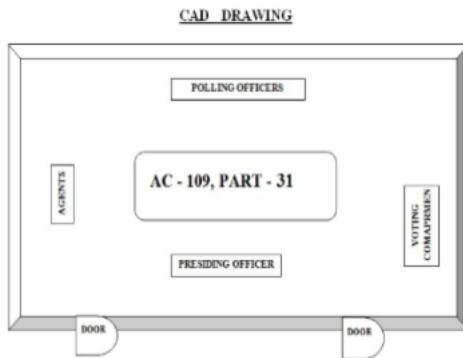

নিৰ্বাচক পঞ্জীয়ন বিষয়াৰ স্বাক্ষৰ

Nazri Naksha

Google Map View

Polling Station Building Front View

ভোটগ্ৰহন কেন্দ্ৰৰ সন্মুখৰ দৃশ্য

Cad View

Key MAP View

1 নাম : মাল চন্দ তাপাড়িয়া পিতাৰ নাম: নেম চন্দ তাপাড়িয়া ঘৰ নং : 00 বয়স : 39 লিঙ্গ : পুৰুষ	CDZ0528539 ফটো উপলব্ধ	2 নাম : সুৰেণ বৰা পিতাৰ নাম: বৃপাই বৰা ঘৰ নং : 1 বয়স : 75 লিঙ্গ : পুৰুষ	CDZ2934567 ফটো উপলব্ধ	3 নাম : ভান বৰা স্বামীৰ নাম: সুৰেন বৰা ঘৰ নং : 1 বয়স : 62 লিঙ্গ : মহিলা	CDZ2934578 ফটো উপলব্ধ
S 4 নাম : শ্ৰেণী বৰা পিতাৰ নাম: সুৰেণ বৰা ঘৰ নং : 1 বয়স : 44 লিঙ্গ : মহিলা	CDZ2934590 ফটো উপলব্ধ	S 5 নাম : বৃত্তী বৰা স্বামীৰ নাম: ধীৰাজকুমাৰ বৰুৱা ঘৰ নং : 1 বয়স : 36 লিঙ্গ : মহিলা	CDZ0293878 ফটো উপলব্ধ	6 নাম : দীপেন বৰা পিতাৰ নাম: চুৰেন বৰা ঘৰ নং : 1 বয়স : 35 লিঙ্গ : পুৰুষ	CDZ2934614 ফটো উপলব্ধ
7 নাম : প্রান্তীকা বৰা স্বামীৰ নাম: দিপেন বৰা ঘৰ নং : 1 বয়স : 31 লিঙ্গ : মহিলা	CDZ1811343 ফটো উপলব্ধ	8 নাম : বিপুল দত্ত পিতাৰ নাম: ৰতি দত্ত ঘৰ নং : 3 বয়স : 54 লিঙ্গ : পুৰুষ	CDZ3036359 ফটো উপলব্ধ	9 নাম : কবিতা দত্ত পিতাৰ নাম: বিপুল দত্ত ঘৰ নং : 9 বয়স : 27 লিঙ্গ : মহিলা	CDZ0154641 ফটো উপলব্ধ
10 নাম : সত্য শইকীয়া পিতাৰ নাম: চেনীৰাম শইকীয়া ঘৰ নং : 5 বয়স : 59 লিঙ্গ : পুৰুষ	CDZ2934647 ফটো উপলব্ধ	11 নাম : মিনাক্ষী বৰা স্বামীৰ নাম: সত্য শইকীয়া ঘৰ নং : 5 বয়স : 27 লিঙ্গ : মহিলা	CDZ0151514 ফটো উপলব্ধ	12 নাম : ইমনজ্যোতি বৰা পিতাৰ নাম: বকুল বৰা ঘৰ নং : 5 বয়স : 20 লিঙ্গ : পুৰুষ	PZH0052985 ফটো উপলব্ধ
13 নাম : যাদৱ শইকীয়া পিতাৰ নাম: সৰুবাপ শইকীয়া ঘৰ নং : 9 বয়স : 54 লিঙ্গ : পুৰুষ	CDZ2934658 ফটো উপলব্ধ	14 নাম : পূৰ্ণিমা গগৈ শইকীয়া স্বামীৰ নাম: যাদৱ শইকীয়া ঘৰ নং : 9 বয়স : 46 লিঙ্গ : মহিলা	CDZ2934669 ফটো উপলব্ধ	15 নাম : বিতোপন শইকীয়া পিতাৰ নাম: যাদৱ শইকীয়া ঘৰ নং : 7 বয়স : 30 লিঙ্গ : পুৰুষ	CDZ0119347 ফটো উপলব্ধ
16 নাম : ৰাজশ্ৰী শইকীয়া পিতাৰ নাম: যাদৱ শইকীয়া ঘৰ নং : 7 বয়স : 26 লিঙ্গ : মহিলা	CDZ0288670 ফটো উপলব্ধ	17 নাম : বিপিন শইকীয়া পিতাৰ নাম: জয়ৰাম শইকীয়া ঘৰ নং : 8 বয়স : 65 লিঙ্গ : পুৰুষ	CDZ2934670 ফটো উপলব্ধ	18 নাম : অনিল শইকীয়া পিতাৰ নাম: বিপিন শইকীয়া ঘৰ নং : 08 বয়স : 28 লিঙ্গ : পুৰুষ	CDZ0288563 ফটো উপলব্ধ
19 নাম : গজেন শইকীয়া পিতাৰ নাম: বিপিন শইকীয়া ঘৰ নং : 8 বয়স : 26 লিঙ্গ : পুৰুষ	CDZ0245274 ফটো উপলব্ধ	20 নাম : গঙ্গা ৰাম শইকীয়া পিতাৰ নাম: জয়ৰাম শইকীয়া ঘৰ নং : 8 বয়স : 56 লিঙ্গ : পুৰুষ	CDZ2934692 ফটো উপলব্ধ	21 নাম : জোনমনি হাজৰিকা স্বামীৰ নাম: গংগা ৰাম শইকীয়া ঘৰ নং : 8 বয়স : 37 লিঙ্গ : মহিলা	CDZ2943615 ফটো উপলব্ধ
R 22 নাম : বাবু কৰুৱা পিতাৰ নাম: বিঘিনা কৰুৱা ঘৰ নং : 8 বয়স : 38 লিঙ্গ : পুৰুষ	CDZ2934727 ফটো উপলব্ধ	R 23 নাম : পদমী কৰুৱা স্বামীৰ নাম: বাবু কৰুৱা ঘৰ নং : 8 বয়স : 38 লিঙ্গ : মহিলা	CDZ2934738 ফটো উপলব্ধ	24 নাম : চকুৰা কৰ্মকাৰ পিতাৰ নাম: দেবৰ কৰ্মকাৰ ঘৰ নং : 10 বয়স : 79 লিঙ্গ : পুৰুষ	CDZ2934749 ফটো উপলব্ধ
25 নাম : বগী কৰ্মকাৰ স্বামীৰ নাম: চকুৰা কৰ্মকাৰ ঘৰ নং : 10 বয়স : 62 লিঙ্গ : মহিলা	CDZ2934750 ফটো উপলব্ধ	26 নাম : মুনমায়ী কৰুৱা স্বামীৰ নাম: বিজয় কৰুৱা ঘৰ নং : 10 বয়স : 44 লিঙ্গ : মহিলা	CDZ0165647 ফটো উপলব্ধ	27 নাম : বিজয় কৰুৱা মাতৃৰ নাম: ভুলী কৰুৱা ঘৰ নং : 10 বয়স : 36 লিঙ্গ : পুৰুষ	CDZ2943295 ফটো উপলব্ধ
28 নাম : বিনোদ কৰ্মকাৰ পিতাৰ নাম: চকুৰা কৰ্মকাৰ ঘৰ নং : 10 বয়স : 32 লিঙ্গ : পুৰুষ	CDZ2943160 ফটো উপলব্ধ	29 নাম : মাইন ভূমিজ স্বামীৰ নাম: বিনোদ কৰ্মকাৰ ঘৰ নং : 10 বয়স : 31 লিঙ্গ : মহিলা	CDZ2943148 ফটো উপলব্ধ	30 নাম : জিতু কৰ্মকাৰ পিতাৰ নাম: চকুৰা কৰ্মকাৰ ঘৰ নং : 10 বয়স : 26 লিঙ্গ : পুৰুষ	CDZ1866052 ফটো উপলব্ধ