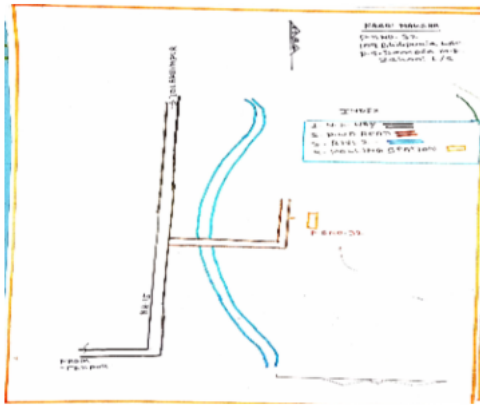

Nazri Naksha