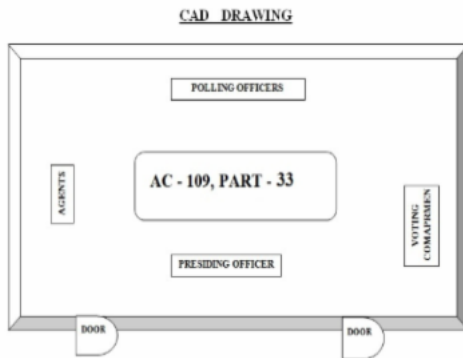

নিৰ্বাচক পঞ্জীয়ন বিষয়াৰ স্বাক্ষৰ

Nazri Naksha

Google Map View

Polling Station Building Front View

ভোটগ্ৰহন কেন্দ্ৰৰ সন্মুখৰ দৃশ্য

Cad View

Key MAP View

1 নাম : টন কুমী পিতাৰ নাম: পুতুৱা কুমী ঘৰ নং : ১খ বয়স : 50 লিঙ্গ : পুৰুষ	CDZ3034580 ফটো উপলব্ধ	2 নাম : সবিতা কুমী স্বামীৰ নাম: টন কুমী ঘৰ নং : ১খ বয়স : 38 লিঙ্গ : মহিলা	CDZ3037943 ফটো উপলব্ধ	3 নাম : বিকমনি হাজৰিকা পিতাৰ নাম: ডিম্বেশ্বৰ হাজৰিকা ঘৰ নং : 4 গ বয়স : 30 লিঙ্গ : পুৰুষ	CDZ0293860 ফটো উপলব্ধ
4 নাম : কলাবতী কুমী স্বামীৰ নাম: লক্ষী কুমী ঘৰ নং : ৫ বয়স : 56 লিঙ্গ : মহিলা	CDZ3034615 ফটো উপলব্ধ	5 নাম : লক্ষী কুমী পিতাৰ নাম: পোনা কুমী ঘৰ নং : ৫ বয়স : 48 লিঙ্গ : পুৰুষ	CDZ3034604 ফটো উপলব্ধ	6 নাম : মনজ কুমী পিতাৰ নাম: লক্ষী কুমী ঘৰ নং : ৫ বয়স : 30 লিঙ্গ : পুৰুষ	CDZ0242636 ফটো উপলব্ধ
7 নাম : মিনাকী কুমী পিতাৰ নাম: লখিৰাম কুমী ঘৰ নং : 5খ বয়স : 25 লিঙ্গ : মহিলা	CDZ0385583 ফটো উপলব্ধ	8 নাম : ফাগুনী কুমী স্বামীৰ নাম: পোনা কুমী ঘৰ নং : ৬ বয়স : 92 লিঙ্গ : মহিলা	CDZ3034637 ফটো উপলব্ধ	9 নাম : ৰূপালী কুমী পিতাৰ নাম: পোনা কুমী ঘৰ নং : ৬ বয়স : 62 লিঙ্গ : মহিলা	CDZ3034648 ফটো উপলব্ধ
10 নাম : ৰঘু কুমী পিতাৰ নাম: পোনা কুমী ঘৰ নং : ৬ বয়স : 54 লিঙ্গ : পুৰুষ	CDZ3034659 ফটো উপলব্ধ	11 নাম : ভান কুমী স্বামীৰ নাম: মনেশ্বৰ কুমী ঘৰ নং : ৬ বয়স : 51 লিঙ্গ : মহিলা	CDZ3034660 ফটো উপলব্ধ	12 নাম : জ্যোতি কুমী স্বামীৰ নাম: ৰঘু কুমী ঘৰ নং : ৬ বয়স : 42 লিঙ্গ : মহিলা	CDZ3037976 ফটো উপলব্ধ
13 নাম : উশা কুমী স্বামীৰ নাম: লীলাধৰ কুমী ঘৰ নং : ৬ বয়স : 30 লিঙ্গ : মহিলা	CDZ0497719 ফটো উপলব্ধ	14 নাম : নিৰ্মালি কুমী পিতাৰ নাম: মণিৰাম কুমী ঘৰ নং : 6খ বয়স : 26 লিঙ্গ : মহিলা	CDZ0382754 ফটো উপলব্ধ	15 নাম : শিৱ প্ৰসাদ কুমী পিতাৰ নাম: ৰঘু কুমী ঘৰ নং : ৬ বয়স : 19 লিঙ্গ : পুৰুষ	PZH0127142 ফটো উপলব্ধ
16 নাম : হীৰক জ্যোতি কুমী পিতাৰ নাম: মণিৰাম কুমী ঘৰ নং : ৬খ বয়স : 23 লিঙ্গ : পুৰুষ	CDZ0411108 ফটো উপলব্ধ	17 নাম : মনিৰাম কুমী পিতাৰ নাম: দুৰ্লু কুমী ঘৰ নং : ৬খ বয়স : 51 লিঙ্গ : পুৰুষ	CDZ3034728 ফটো উপলব্ধ	18 নাম : যমুনা কুমী স্বামীৰ নাম: মনিৰাম কুমী ঘৰ নং : ৬খ বয়স : 46 লিঙ্গ : মহিলা	CDZ3034739 ফটো উপলব্ধ
19 নাম : বৃধনি কুমী স্বামীৰ নাম: দুৰ্লু কুমী ঘৰ নং : ৮ বয়স : 82 লিঙ্গ : মহিলা	CDZ3034740 ফটো উপলব্ধ	20 নাম : ধনীৰাম কুমী পিতাৰ নাম: দুৰ্লু কুমী ঘৰ নং : ৮ বয়স : 54 লিঙ্গ : পুৰুষ	CDZ3034751 ফটো উপলব্ধ	21 নাম : বিজু মনি শইকীয়া স্বামীৰ নাম: যোগেন বৰা ঘৰ নং : 8 বয়স : 50 লিঙ্গ : মহিলা	CDZ3037465 ফটো উপলব্ধ
22 নাম : সুমিত্ৰা কুমী স্বামীৰ নাম: ধনিৰাম কুমী ঘৰ নং : ৮ বয়স : 47 লিঙ্গ : মহিলা	CDZ3034762 ফটো উপলব্ধ	23 নাম : বিতুপন বৰা পিতাৰ নাম: যুগেন বৰা ঘৰ নং : ৮ বয়স : 25 লিঙ্গ : পুৰুষ	CDZ0275792 ফটো উপলব্ধ	24 নাম : ঋতুপৰ্ণ বৰা পিতাৰ নাম: যোগেন বৰা ঘৰ নং : ৮ বয়স : 24 লিঙ্গ : পুৰুষ	CDZ0411025 ফটো উপলব্ধ
25 নাম : দিগন্ত কুমী পিতাৰ নাম: ধনীৰাম কুমী ঘৰ নং : ৮ বয়স : 22 লিঙ্গ : পুৰুষ	PZH0072546 ফটো উপলব্ধ	26 নাম : ভাস্কৰ বৰা পিতাৰ নাম: কমল বৰা ঘৰ নং : 8 খ বয়স : 25 লিঙ্গ : পুৰুষ	CDZ0290841 ফটো উপলব্ধ	S 27 নাম : প্ৰাঞ্জল হাজৰিকা পিতাৰ নাম: ডিম্বেশ্বৰ হাজৰিকা ঘৰ নং : 8গ বয়স : 38 লিঙ্গ : পুৰুষ	CDZ0293787 ফটো উপলব্ধ
28 নাম : দীপাঞ্জলী কুমী পিতাৰ নাম: চুনু কুমী ঘৰ নং : 8 গ বয়স : 26 লিঙ্গ : মহিলা	CDZ0290262 ফটো উপলব্ধ	29 নাম : ৰূপা কুমী পিতাৰ নাম: চুনু কুমী ঘৰ নং : ৮গ বয়স : 24 লিঙ্গ : মহিলা	CDZ0411041 ফটো উপলব্ধ	#2 30 নাম : মনিষা দত্ত স্বামীৰ নাম: পৰাগ নেওগ ঘৰ নং : ৮চ বয়স : 29 লিঙ্গ : মহিলা	CCF0147579 ফটো উপলব্ধ