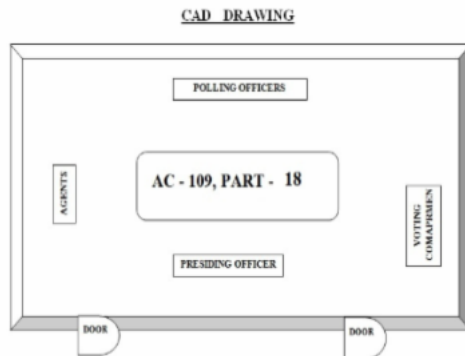

নিৰ্বাচক পঞ্জীয়ন বিষয়াৰ স্বাক্ষৰ

Nazri Naksha

Google Map View

Polling Station Building Front View

ভোটগ্ৰহন কেন্দ্ৰৰ সন্মুখৰ দৃশ্য

Cad View

Key MAP View

1 নাম : ৰিতা দেউৰী স্বামীৰ নাম: ৰমেশ দেউৰী ঘৰ নং : 0 বয়স : 42 লিঙ্গ : মহিলা	CDZ0490128 ফটো উপলব্ধ	2 নাম : ৰাজ ভূঞা পিতাৰ নাম: প্ৰফুল্ল ভূঞা ঘৰ নং : 1 বয়স : 44 লিঙ্গ : মহিলা	CDZ0008036 ফটো উপলব্ধ	3 নাম : ডম্বৰ ভূঞা পিতাৰ নাম: ধনীৰাম ভূঞা ঘৰ নং : 1খ বয়স : 62 লিঙ্গ : পুৰুষ	CDZ0008038 ফটো উপলব্ধ
4 নাম : পুত্ৰ ভূঞা স্বামীৰ নাম: ডম্বৰ ভূঞা ঘৰ নং : 1খ বয়স : 48 লিঙ্গ : মহিলা	CDZ0008039 ফটো উপলব্ধ	5 নাম : নিৰদা ভূঞা স্বামীৰ নাম: ভকতৰাম ভূঞা ঘৰ নং : 2 বয়স : 71 লিঙ্গ : মহিলা	CDZ0008041 ফটো উপলব্ধ	6 নাম : বিৰাচন বসুমতাৰী পিতাৰ নাম: বায়িৰাম বসুমতাৰী ঘৰ নং : 2 বয়স : 55 লিঙ্গ : পুৰুষ	CDZ0403691 ফটো উপলব্ধ
7 নাম : টুলমনি ভূঞা পিতাৰ নাম: ভকতৰাম ভূঞা ঘৰ নং : 2 বয়স : 52 লিঙ্গ : পুৰুষ	CDZ1734674 ফটো উপলব্ধ	E 8 নাম : চক্ৰী বসুমতাৰী স্বামীৰ নাম: বিৰাচন বসুমতাৰী ঘৰ নং : 2 বয়স : 48 লিঙ্গ : মহিলা	CDZ0291229 ফটো উপলব্ধ	9 নাম : নগেন বসুমতাৰী পিতাৰ নাম: টংকেশ্বৰ বসুমতাৰী ঘৰ নং : 2 বয়স : 41 লিঙ্গ : পুৰুষ	PZH0086371 ফটো উপলব্ধ
10 নাম : ৰূপহি বসুমতাৰী স্বামীৰ নাম: জীতেন বসুমতাৰী ঘৰ নং : 2 বয়স : 36 লিঙ্গ : মহিলা	CDZ0288936 ফটো উপলব্ধ	11 নাম : প্ৰণিতা দত্ত ভূঞা স্বামীৰ নাম: টুলমনি ভূঞা ঘৰ নং : 2 বয়স : 34 লিঙ্গ : মহিলা	CDZ0050609 ফটো উপলব্ধ	12 নাম : মানস প্ৰতীম দেউৰী পিতাৰ নাম: এমেলচিং দেউৰী ঘৰ নং : 2খ বয়স : 23 লিঙ্গ : পুৰুষ	PZH0016402 ফটো উপলব্ধ
13 নাম : প্ৰিয়ঙ্কা বৰো দেউৰী স্বামীৰ নাম: বাবু দেউৰী ঘৰ নং : 2 বয়স : 20 লিঙ্গ : মহিলা	PZH0026989 ফটো উপলব্ধ	14 নাম : বাবু দেউৰী পিতাৰ নাম: অজুন দেউৰী ঘৰ নং : 2খ বয়স : 28 লিঙ্গ : পুৰুষ	CDZ0508960 ফটো উপলব্ধ	15 নাম : ৰূপম দেউৰী পিতাৰ নাম: অজুন দেউৰী ঘৰ নং : 2খ বয়স : 27 লিঙ্গ : পুৰুষ	CDZ0401984 ফটো উপলব্ধ
16 নাম : নানি দেউৰী স্বামীৰ নাম: মন দেউৰী ঘৰ নং : 2 চ বয়স : 53 লিঙ্গ : মহিলা	CDZ1865807 ফটো উপলব্ধ	17 নাম : বিশাল দেউৰী পিতাৰ নাম: মন দেউৰী ঘৰ নং : 2 চ বয়স : 24 লিঙ্গ : পুৰুষ	CDZ0548925 ফটো উপলব্ধ	18 নাম : ৰেন বসুমতাৰী দেউৰী স্বামীৰ নাম: অনুপম দেউৰী ঘৰ নং : 2জ বয়স : 34 লিঙ্গ : মহিলা	CDZ0203307 ফটো উপলব্ধ
19 নাম : ধনুজয় দেউৰী পিতাৰ নাম: কালাচিং দেউৰী ঘৰ নং : 2জ বয়স : 31 লিঙ্গ : পুৰুষ	CDZ0291294 ফটো উপলব্ধ	20 নাম : উতপল বৰা পিতাৰ নাম: গোপাল বৰা ঘৰ নং : 2গ বয়স : 27 লিঙ্গ : পুৰুষ	CDZ0283010 ফটো উপলব্ধ	21 নাম : সত্যম দেউৰী পিতাৰ নাম: ঈমেলচিং দেউৰী ঘৰ নং : 2। বয়স : 23 লিঙ্গ : মহিলা	PZH0084244 ফটো উপলব্ধ
22 নাম : জনক দেউৰী পিতাৰ নাম: কোলাচিং দেউৰী ঘৰ নং : 2জ বয়স : 37 লিঙ্গ : পুৰুষ	CDZ0292342 ফটো উপলব্ধ	23 নাম : অনুপম দেউৰী পিতাৰ নাম: ফুলেন দেউৰী ঘৰ নং : 2জ বয়স : 38 লিঙ্গ : পুৰুষ	CDZ0050476 ফটো উপলব্ধ	24 নাম : সোমেশ্বৰ দেউৰী পিতাৰ নাম: কুলাচিং দেউৰী ঘৰ নং : 2জ বয়স : 32 লিঙ্গ : পুৰুষ	CDZ0203489 ফটো উপলব্ধ
25 নাম : সুভাষ বসুমতাৰী পিতাৰ নাম: ৰমেশ বসুমতাৰী ঘৰ নং : 2 চ বয়স : 52 লিঙ্গ : পুৰুষ	PZH0075747 ফটো উপলব্ধ	26 নাম : অনে বসুমতাৰী স্বামীৰ নাম: সুভাষ বসুমতাৰী ঘৰ নং : 2 চ বয়স : 35 লিঙ্গ : মহিলা	PZH0075804 ফটো উপলব্ধ	27 নাম : অঞ্জমলী দেউৰী স্বামীৰ নাম: দীপেন দেউৰী ঘৰ নং : 2ক বয়স : 31 লিঙ্গ : মহিলা	CDZ0050849 ফটো উপলব্ধ
28 নাম : অনীৰাম বসুমতাৰী পিতাৰ নাম: কাদাৰাম বসুমতাৰী ঘৰ নং : 2গ বয়স : 63 লিঙ্গ : পুৰুষ	CDZ0202937 ফটো উপলব্ধ	29 নাম : আঘশ্ৰী বসুমতাৰী স্বামীৰ নাম: অনীৰাম বসুমতাৰী ঘৰ নং : 2গ বয়স : 53 লিঙ্গ : মহিলা	CDZ0202945 ফটো উপলব্ধ	30 নাম : চাবিচৰ বসুমতাৰী পিতাৰ নাম: অনীৰাম বসুমতাৰী ঘৰ নং : 2গ বয়স : 38 লিঙ্গ : পুৰুষ	CDZ0203166 ফটো উপলব্ধ