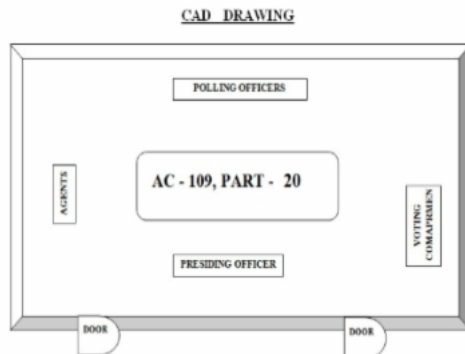

নিৰ্বাচক পঞ্জীয়ন বিষয়াৰ স্বাক্ষৰ

Nazri Naksha

Google Map View

Polling Station Building Front View

ভোটগ্ৰহন কেন্দ্ৰৰ সন্মুখৰ দৃশ্য

Cad View

Key MAP View

1 নাম : বৰ্জুন ভূঞা পিতাৰ নাম: হৰি ভূঞা ঘৰ নং : 0000 বয়স : 46 লিঙ্গ : পুৰুষ	LSG0700666 ফটো উপলব্ধ	2 নাম : বিজ্ঞমনি ভূঞা স্বামীৰ নাম: বৰ্জুন ভূঞা ঘৰ নং : 000 বয়স : 45 লিঙ্গ : মহিলা	LSG0700658 ফটো উপলব্ধ	3 নাম : অপিতা ভাগৱতী পিতাৰ নাম: বাৰ্জেন ভাগৱতী ঘৰ নং : 00 বয়স : 25 লিঙ্গ : মহিলা	CDZ0364893 ফটো উপলব্ধ
4 নাম : বিদ্যাত বিকাশ হাজৰিকা পিতাৰ নাম: ৰাতুল হাজৰিকা ঘৰ নং : 0 বয়স : 24 লিঙ্গ : পুৰুষ	CDZ0370940 ফটো উপলব্ধ	5 নাম : গোবিন হাজৰিকা পিতাৰ নাম: জোলোক হাজৰিকা ঘৰ নং : 01 বয়স : 80 লিঙ্গ : পুৰুষ	CDZ1892942 ফটো উপলব্ধ	6 নাম : ধৰ্মেশ্বৰ ভূঞা পিতাৰ নাম: ভকটৰাম ভূঞা ঘৰ নং : 2 বয়স : 52 লিঙ্গ : পুৰুষ	CDZ0412106 ফটো উপলব্ধ
7 নাম : তগৰী ভূঞা স্বামীৰ নাম: ধৰ্মেশ্বৰ ভূঞা ঘৰ নং : 2 বয়স : 51 লিঙ্গ : মহিলা	CDZ0413880 ফটো উপলব্ধ	8 নাম : যোগেশ ভূঞা পিতাৰ নাম: ধৰ্মেশ্বৰ ভূঞা ঘৰ নং : 2 বয়স : 19 লিঙ্গ : পুৰুষ	PZH0098731 ফটো উপলব্ধ	9 নাম : জ্যোতি বৰা স্বামীৰ নাম: বিনোদ বৰা ঘৰ নং : 2 বয়স : 51 লিঙ্গ : মহিলা	PZH0096495 ফটো উপলব্ধ
10 নাম : বিনোদ বৰা পিতাৰ নাম: বগাই বৰা ঘৰ নং : 2 বয়স : 51 লিঙ্গ : পুৰুষ	PZH0096545 ফটো উপলব্ধ	11 নাম : লুকমনি বৰা স্বামীৰ নাম: দীপাংকৰ ঘৰ নং : 8 বয়স : 32 লিঙ্গ : মহিলা	CDZ1886340 ফটো উপলব্ধ	12 নাম : অসীম বৈশ্য পিতাৰ নাম: কৃষ্ণকান্ত বৈশ্য ঘৰ নং : 12 বয়স : 43 লিঙ্গ : পুৰুষ	PZH0104174 ফটো উপলব্ধ
13 নাম : পৰীসিতা ভূঞা পিতাৰ নাম: বৰ্জুন ভূঞা ঘৰ নং : 15 বয়স : 23 লিঙ্গ : মহিলা	CDZ1894807 ফটো উপলব্ধ	14 নাম : হীৰক জ্যোতি কলিতা পিতাৰ নাম: প্ৰদীপ কলিতা ঘৰ নং : 15 বয়স : 25 লিঙ্গ : পুৰুষ	CDZ0288951 ফটো উপলব্ধ	15 নাম : মমী বৰুৱা স্বামীৰ নাম: সত্যজিত বৰুৱা ঘৰ নং : 16 বয়স : 24 লিঙ্গ : মহিলা	CDZ1895853 ফটো উপলব্ধ
16 নাম : মনিন্দ্ৰ হাজৰীকা পিতাৰ নাম: লক্ষীৰাম হাজৰীকা ঘৰ নং : 17 বয়স : 49 লিঙ্গ : পুৰুষ	CDZ0008254 ফটো উপলব্ধ	17 নাম : ৰবি হাজৰীকা স্বামীৰ নাম: মনিন্দ্ৰ হাজৰীকা ঘৰ নং : 17 বয়স : 35 লিঙ্গ : মহিলা	CDZ1742503 ফটো উপলব্ধ	18 নাম : সৰমাই হাজৰিকা স্বামীৰ নাম: লোকেশ্বৰ ঘৰ নং : 19 বয়স : 66 লিঙ্গ : মহিলা	CDZ1878131 ফটো উপলব্ধ
S 19 নাম : বাৰ্জেন নেওগ পিতাৰ নাম: যোগেন নেওগ ঘৰ নং : 23 বয়স : 76 লিঙ্গ : পুৰুষ	CDZ0296285 ফটো উপলব্ধ	20 নাম : সংগীতা কাকতী স্বামীৰ নাম: মাধৱ কাকতী ঘৰ নং : 30 বয়স : 29 লিঙ্গ : মহিলা	CDZ0289892 ফটো উপলব্ধ	21 নাম : খীৰোদ কাকটি পিতাৰ নাম: ইন্দ্ৰ কাকটি ঘৰ নং : 31 বয়স : 32 লিঙ্গ : পুৰুষ	CDZ0374173 ফটো উপলব্ধ
22 নাম : অৰূপ কাকটি পিতাৰ নাম: ইন্দ্ৰ কাকটি ঘৰ নং : 31 বয়স : 28 লিঙ্গ : পুৰুষ	CDZ0374090 ফটো উপলব্ধ	23 নাম : দীপাক্ষৰ বৰা পিতাৰ নাম: গোলাপ চন্দ্ৰ বৰা ঘৰ নং : 40/01 বয়স : 45 লিঙ্গ : পুৰুষ	CDZ1937719 ফটো উপলব্ধ	24 নাম : যীচু শইকীয়া পিতাৰ নাম: যাদব শইকীয়া ঘৰ নং : 59 বয়স : 23 লিঙ্গ : পুৰুষ	CDZ0512327 ফটো উপলব্ধ
25 নাম : ৰশ্মি বৰা শইকীয়া স্বামীৰ নাম: দিবাকৰ শইকীয়া ঘৰ নং : 94 বয়স : 26 লিঙ্গ : মহিলা	CDZ0288738 ফটো উপলব্ধ	26 নাম : জয়ন্ত বৰা মাতৃৰ নাম: মিনু বৰা ঘৰ নং : 94 বয়স : 25 লিঙ্গ : পুৰুষ	CDZ0288720 ফটো উপলব্ধ	27 নাম : ক্ষীৰেন ভাগৱতী পিতাৰ নাম: দীন ভাগৱতী ঘৰ নং : 109 বয়স : 73 লিঙ্গ : পুৰুষ	CDZ1935815 ফটো উপলব্ধ
28 নাম : বন্তী ভাগৱতী স্বামীৰ নাম: ক্ষীৰেন ভাগৱতী ঘৰ নং : 109 বয়স : 64 লিঙ্গ : মহিলা	CDZ1935826 ফটো উপলব্ধ	29 নাম : খুকন দাস পিতাৰ নাম: বৰ্জেন ঋশি দাস ঘৰ নং : 115 বয়স : 44 লিঙ্গ : পুৰুষ	CDZ0011916 ফটো উপলব্ধ	30 নাম : বিউটী দাস স্বামীৰ নাম: খুকন দাস ঘৰ নং : 115 বয়স : 44 লিঙ্গ : মহিলা	CDZ0459669 ফটো উপলব্ধ