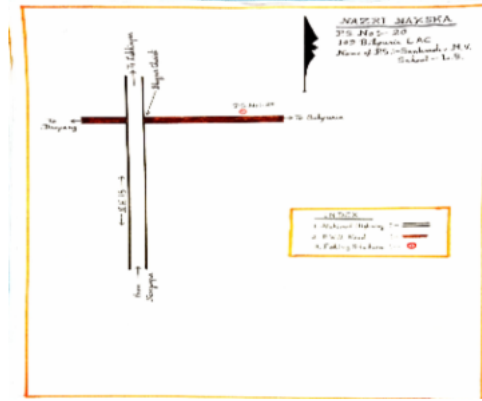

Nazri Naksha