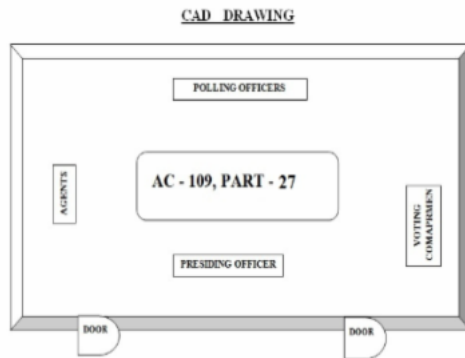

নিৰ্বাচক পঞ্জীয়ন বিষয়াৰ স্বাক্ষৰ

Nazri Naksha

Google Map View

Polling Station Building Front View

ভোটগ্ৰহন কেন্দ্ৰৰ সন্মুখৰ দৃশ্য

Cad View

Key MAP View

1 নাম : অক্ষয় শইকিয়া পিতাৰ নাম: আনন্দ শইকিয়া ঘৰ নং : 00 বয়স : 25 লিঙ্গ : পুৰুষ	CDZ0489773 ফটো উপলব্ধ	2 নাম : জোনমনি খাউণ্ড পিতাৰ নাম: গগন খাউণ্ড ঘৰ নং : 00 বয়স : 21 লিঙ্গ : মহিলা	PZH0110569 ফটো উপলব্ধ	3 নাম : দেবেশ্বৰী বৰা স্বামীৰ নাম: সত্যধৰ বৰা ঘৰ নং : 1 বয়স : 80 লিঙ্গ : মহিলা	CDZ2534578 ফটো উপলব্ধ
4 নাম : টপেশ্বৰ বৰা পিতাৰ নাম: সত্যধৰ বৰা ঘৰ নং : 1 বয়স : 49 লিঙ্গ : পুৰুষ	CDZ2534590 ফটো উপলব্ধ	5 নাম : টুটমনি বৰা পিতাৰ নাম: সত্যধৰ বৰা ঘৰ নং : 1 বয়স : 44 লিঙ্গ : মহিলা	CDZ2534603 ফটো উপলব্ধ	6 নাম : বেখামনি ভূঞা বৰা স্বামীৰ নাম: টপেশ্বৰ বৰা ঘৰ নং : 1 বয়স : 40 লিঙ্গ : মহিলা	CDZ0146514 ফটো উপলব্ধ
7 নাম : সংগীতা বৰা পিতাৰ নাম: যজ্ঞোৰাম বৰা ঘৰ নং : 1 বয়স : 33 লিঙ্গ : মহিলা	CDZ2534614 ফটো উপলব্ধ	8 নাম : ৰুপজ্যোতি বাঢ়ৈ ভূঞা স্বামীৰ নাম: নিটুল ভূঞা ঘৰ নং : 001 বয়স : 33 লিঙ্গ : মহিলা	CDZ0507582 ফটো উপলব্ধ	9 নাম : যজ্ঞোৰাম বৰা পিতাৰ নাম: তুৱাৰাম বৰা ঘৰ নং : 1 বয়স : 77 লিঙ্গ : পুৰুষ	CDZ2534636 ফটো উপলব্ধ
10 নাম : হীৰামাই বৰা স্বামীৰ নাম: যজ্ঞোৰাম বৰা ঘৰ নং : 1 বয়স : 70 লিঙ্গ : মহিলা	CDZ2534647 ফটো উপলব্ধ	11 নাম : পুলকেশ বৰা পিতাৰ নাম: যজ্ঞোৰাম বৰা ঘৰ নং : 1 বয়স : 36 লিঙ্গ : পুৰুষ	CDZ2534625 ফটো উপলব্ধ	12 নাম : ঠগিৰাম বৰা পিতাৰ নাম: কনলৰা বৰা ঘৰ নং : 2 বয়স : 60 লিঙ্গ : পুৰুষ	CDZ2534658 ফটো উপলব্ধ
13 নাম : জুন বৰা স্বামীৰ নাম: ঠগিৰাম বৰা ঘৰ নং : 2 বয়স : 50 লিঙ্গ : মহিলা	CDZ2534669 ফটো উপলব্ধ	14 নাম : ভবেন বৰা পিতাৰ নাম: কনলৰা বৰা ঘৰ নং : 3 বয়স : 65 লিঙ্গ : পুৰুষ	CDZ2534670 ফটো উপলব্ধ	15 নাম : চন্দ্ৰ কুমাৰ বৰা পিতাৰ নাম: ভবেন বৰা ঘৰ নং : 3 বয়স : 46 লিঙ্গ : পুৰুষ	CDZ2534692 ফটো উপলব্ধ
16 নাম : ফৰিদা তাই বৰা স্বামীৰ নাম: চন্দ্ৰ বৰা ঘৰ নং : 3 বয়স : 39 লিঙ্গ : মহিলা	CDZ1809536 ফটো উপলব্ধ	17 নাম : অংকিতা বৰা পিতাৰ নাম: ঠগিৰাম বৰা ঘৰ নং : 3 বয়স : 26 লিঙ্গ : মহিলা	PZH0031906 ফটো উপলব্ধ	18 নাম : প্ৰাৰ্থনা বৰা পিতাৰ নাম: ঠগিৰাম বৰা ঘৰ নং : 3 বয়স : 22 লিঙ্গ : মহিলা	PZH0031898 ফটো উপলব্ধ
19 নাম : গোবিন বৰা পিতাৰ নাম: শ্যাম বৰা ঘৰ নং : 8 বয়স : 61 লিঙ্গ : পুৰুষ	CDZ2534716 ফটো উপলব্ধ	20 নাম : ৰূপা বৰা স্বামীৰ নাম: গোবিন বৰা ঘৰ নং : 8 বয়স : 59 লিঙ্গ : মহিলা	CDZ2534727 ফটো উপলব্ধ	21 নাম : চিদানন্দ বৰা পিতাৰ নাম: শ্যাম বৰা ঘৰ নং : 8 বয়স : 57 লিঙ্গ : পুৰুষ	CDZ2534738 ফটো উপলব্ধ
22 নাম : মৃদস্মিতা শইকীয়া বৰা স্বামীৰ নাম: সিদানন্দ বৰা ঘৰ নং : 8 বয়স : 33 লিঙ্গ : মহিলা	CDZ2544856 ফটো উপলব্ধ	23 নাম : নৱজ্যোতি বৰা পিতাৰ নাম: গোবিন বৰা ঘৰ নং : 8 বয়স : 28 লিঙ্গ : পুৰুষ	CDZ0155093 ফটো উপলব্ধ	24 নাম : সৰুমাই কাকতি স্বামীৰ নাম: ডিম্বেশ্বৰ কাকতি ঘৰ নং : 9 বয়স : 75 লিঙ্গ : মহিলা	CDZ2534750 ফটো উপলব্ধ
25 নাম : মানিক কাকতি পিতাৰ নাম: ডিম্বেশ্বৰ কাকতি ঘৰ নং : 9 বয়স : 53 লিঙ্গ : পুৰুষ	CDZ2534772 ফটো উপলব্ধ	26 নাম : ভাগ্য কাকতি পিতাৰ নাম: ডিম্বেশ্বৰ কাকতি ঘৰ নং : 9 বয়স : 51 লিঙ্গ : পুৰুষ	CDZ2534783 ফটো উপলব্ধ	27 নাম : মহেন্দ্ৰ কাকতি পিতাৰ নাম: ডিম্বেশ্বৰ কাকতি ঘৰ নং : 9 বয়স : 49 লিঙ্গ : পুৰুষ	CDZ2534794 ফটো উপলব্ধ
28 নাম : জোনমনি বৰা কাকতি স্বামীৰ নাম: মহেন্দ্ৰ কাকতি ঘৰ নং : 9 বয়স : 43 লিঙ্গ : মহিলা	CDZ0258376 ফটো উপলব্ধ	29 নাম : ৰিম্পী হাজৰিকা কাকতি স্বামীৰ নাম: মানিক কাকতি ঘৰ নং : 9 বয়স : 36 লিঙ্গ : মহিলা	CDZ2534807 ফটো উপলব্ধ	30 নাম : ৰুমী ভূঞা কাকতি স্বামীৰ নাম: ভাগ্য কাকতি ঘৰ নং : 9 বয়স : 33 লিঙ্গ : মহিলা	CDZ0258616 ফটো উপলব্ধ