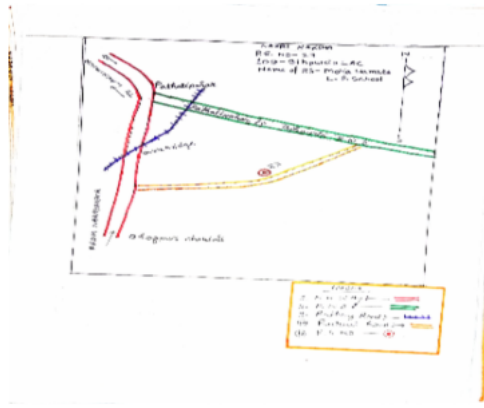

Nazri Naksha