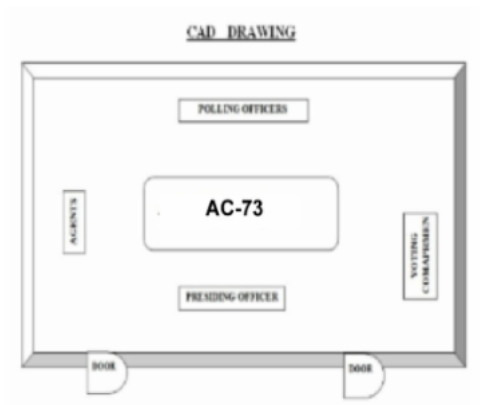

নিৰ্বাচক পঞ্জীয়ন বিষয়াৰ স্বাক্ষৰ

Nazri Naksha

Google Map View

Polling Station Building Front View

ভোটগ্ৰহন কেন্দ্ৰৰ সন্মুখৰ দৃশ্য

Cad View

Key MAP View

1 নাম : চিৰঞ্জীৱ কুজুৰ পিতাৰ নাম: নিৰ্ৰদ কুজুৰ ঘৰ নং : 00 বয়স : 27 লিঙ্গ : পুৰুষ	PZH0063693 ফটো উপলব্ধ	2 নাম : নুমলী শইকীয়া স্বামীৰ নাম: কাঞ্চীৰাম শইকীয়া ঘৰ নং : 2 বয়স : 97 লিঙ্গ : মহিলা	CDZ2538627 ফটো উপলব্ধ	3 নাম : বনজন হাজৰিকা শইকীয়া স্বামীৰ নাম: মাধৱ শইকীয়া ঘৰ নং : 2 বয়স : 55 লিঙ্গ : মহিলা	CDZ2538649 ফটো উপলব্ধ
4 নাম : কাশীৰী শইকীয়া পিতাৰ নাম: মাধৱ শইকীয়া ঘৰ নং : 2 বয়স : 25 লিঙ্গ : পুৰুষ	CDZ0494526 ফটো উপলব্ধ	5 নাম : কাশীৰী শইকীয়া মাতৃৰ নাম: বুঞ্জুন শইকীয়া ঘৰ নং : 2 বয়স : 25 লিঙ্গ : মহিলা	CDZ0489054 ফটো উপলব্ধ	6 নাম : হৰ্ষিতা শইকীয়া পিতাৰ নাম: মাধৱ শইকীয়া ঘৰ নং : 2 বয়স : 22 লিঙ্গ : মহিলা	CDZ0494617 ফটো উপলব্ধ
7 নাম : জোনমনি মুণ্ডা পিতাৰ নাম: লেশ্বৰ মুণ্ডা ঘৰ নং : 02নো মোতিয়া বয়স : 23 লিঙ্গ : মহিলা	CDZ1898048 ফটো উপলব্ধ	8 নাম : যোগেন কাকতি পিতাৰ নাম: চুচেন কাকতি ঘৰ নং : 9 বয়স : 77 লিঙ্গ : পুৰুষ	CDZ2538650 ফটো উপলব্ধ	9 নাম : কুসুম কাকতি স্বামীৰ নাম: যোগেন কাকতি ঘৰ নং : 9 বয়স : 67 লিঙ্গ : মহিলা	CDZ2538661 ফটো উপলব্ধ
10 নাম : তৰলতা শইকীয়া বৰা স্বামীৰ নাম: বুপেশ্বৰ বৰা ঘৰ নং : 03 বয়স : 53 লিঙ্গ : মহিলা	CDZ0499319 ফটো উপলব্ধ	11 নাম : জিতু কাকতি পিতাৰ নাম: যোগেন কাকতি ঘৰ নং : 9 বয়স : 50 লিঙ্গ : পুৰুষ	CDZ2538672 ফটো উপলব্ধ	12 নাম : উষা দাস স্বামীৰ নাম: জিতু কাকতি ঘৰ নং : 9 বয়স : 41 লিঙ্গ : মহিলা	CDZ0145714 ফটো উপলব্ধ
13 নাম : মনায় কাকতি পিতাৰ নাম: যোগ কাকতি ঘৰ নং : 9 বয়স : 37 লিঙ্গ : পুৰুষ	CDZ1809694 ফটো উপলব্ধ	14 নাম : দিপা বৰুৱা কাকতি স্বামীৰ নাম: মনায় কাকতি ঘৰ নং : 9 বয়স : 36 লিঙ্গ : মহিলা	CDZ1809707 ফটো উপলব্ধ	15 নাম : মুনিন্দ্ৰ ভূঞা পিতাৰ নাম: পূৰ্ণকান্ত ভূঞা ঘৰ নং : 8 বয়স : 63 লিঙ্গ : পুৰুষ	CDZ2538683 ফটো উপলব্ধ
16 নাম : জন বৰা ভূঞা স্বামীৰ নাম: মুনিন্দ্ৰ ভূঞা ঘৰ নং : 8 বয়স : 55 লিঙ্গ : মহিলা	CDZ2538694 ফটো উপলব্ধ	17 নাম : নিৰ্মিতা ভূঞা পিতাৰ নাম: মুনিন্দ্ৰ ভূঞা ঘৰ নং : 8 বয়স : 28 লিঙ্গ : মহিলা	CDZ0234419 ফটো উপলব্ধ	18 নাম : প্ৰফুল্ল বৰুৱা পিতাৰ নাম: চতীহ বৰুৱা ঘৰ নং : 5 বয়স : 68 লিঙ্গ : পুৰুষ	CDZ2538707 ফটো উপলব্ধ
19 নাম : পন্যপ্ৰভা বৰুৱা স্বামীৰ নাম: প্ৰফুল্ল বৰুৱা ঘৰ নং : 5 বয়স : 57 লিঙ্গ : মহিলা	CDZ2538718 ফটো উপলব্ধ	20 নাম : নৱজ্যোতি বৰুৱা পিতাৰ নাম: প্ৰফুল্ল বৰুৱা ঘৰ নং : 5 বয়স : 29 লিঙ্গ : পুৰুষ	CDZ0099556 ফটো উপলব্ধ	21 নাম : চিন্সী বৰুৱা পিতাৰ নাম: প্ৰফুল্ল বৰুৱা ঘৰ নং : 05 বয়স : 28 লিঙ্গ : মহিলা	CDZ0385179 ফটো উপলব্ধ
E 22 নাম : মদন ৰাজগড় পিতাৰ নাম: কল্যাণ ৰাজগড় ঘৰ নং : 6 বয়স : 72 লিঙ্গ : পুৰুষ	CDZ2538729 ফটো উপলব্ধ	23 নাম : ৰাজেন ৰাজগড় পিতাৰ নাম: মদন ৰাজগড় ঘৰ নং : 6 বয়স : 47 লিঙ্গ : পুৰুষ	CDZ2538741 ফটো উপলব্ধ	24 নাম : দিপিকা ভূঞা পিতাৰ নাম: প্ৰভাত ভূঞা ঘৰ নং : 06 বয়স : 39 লিঙ্গ : মহিলা	CDZ1893007 ফটো উপলব্ধ
25 নাম : ৰবিন ৰাজগড় পিতাৰ নাম: মদন ৰাজগড় ঘৰ নং : 6 বয়স : 33 লিঙ্গ : পুৰুষ	CDZ1880806 ফটো উপলব্ধ	26 নাম : নবীন ৰাজগড় পিতাৰ নাম: মদন ৰাজগড় ঘৰ নং : 6 বয়স : 29 লিঙ্গ : পুৰুষ	CDZ1880673 ফটো উপলব্ধ	27 নাম : বিকাশ ছেত্ৰী পিতাৰ নাম: নৰ বাহাদুৰ ছেত্ৰী ঘৰ নং : 6ক বয়স : 28 লিঙ্গ : পুৰুষ	CDZ0325373 ফটো উপলব্ধ
28 নাম : বিনা ছেত্ৰী পিতাৰ নাম: নৰ বাহাদুৰ ছেত্ৰী ঘৰ নং : 6ক বয়স : 25 লিঙ্গ : মহিলা	CDZ0325357 ফটো উপলব্ধ	29 নাম : নৰ বাহাদুৰ ছেত্ৰী পিতাৰ নাম: মৃত অৰিমৰ্দন ছেত্ৰী ঘৰ নং : 6ক বয়স : 62 লিঙ্গ : পুৰুষ	CDZ2538763 ফটো উপলব্ধ	30 নাম : উমা ছেত্ৰী স্বামীৰ নাম: নৰ বাহাদুৰ ছেত্ৰী ঘৰ নং : 6ক বয়স : 52 লিঙ্গ : মহিলা	CDZ2538774 ফটো উপলব্ধ