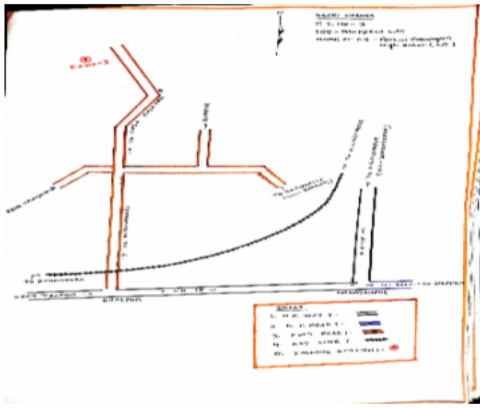

নিৰ্বাচক পঞ্জীয়ন বিষয়াৰ স্বাক্ষৰ

Nazri Naksha

Google Map View

Polling Station Building Front View

ভোটগ্ৰহন কেন্দ্ৰৰ সন্মুখৰ দৃশ্য

Cad View

Key MAP View

|  |                          |   |                          |  |                          |
|--|--------------------------|---|--------------------------|--|--------------------------|
| 1<br>নাম : নিৰ্মল বৰা<br>পিতাৰ নাম: বেথাৰাম বৰা<br>ঘৰ নং : 2<br>বয়স : 57 লিঙ্গ : পুৰুষ        | CDZ0001030<br>ফটো উপলব্ধ | 2<br>নাম : গীতামনি বৰা<br>স্বামীৰ নাম: নিৰ্মল বৰা<br>ঘৰ নং : 2<br>বয়স : 55 লিঙ্গ : মহিলা           | CDZ0001031<br>ফটো উপলব্ধ | 3<br>নাম : বিপল বৰা<br>পিতাৰ নাম: নিৰ্মল বৰা<br>ঘৰ নং : 2<br>বয়স : 38 লিঙ্গ : পুৰুষ                       | CDZ3234604<br>ফটো উপলব্ধ |
| 4<br>নাম : ভাস্কৰ<br>পিতাৰ নাম: নিৰ্মল বৰা<br>ঘৰ নং : 2<br>বয়স : 33 লিঙ্গ : পুৰুষ             | CDZ3242986<br>ফটো উপলব্ধ | 5<br>নাম : পৰিসিতা শইকীয়া বৰা<br>স্বামীৰ নাম: ভাস্কৰ বৰা<br>ঘৰ নং : 2 ক<br>বয়স : 20 লিঙ্গ : মহিলা | PZH0021089<br>ফটো উপলব্ধ | 6<br>নাম : লক্ষ্য বৰা<br>পিতাৰ নাম: শান্তিৰাম বৰা<br>ঘৰ নং : 9<br>বয়স : 77 লিঙ্গ : পুৰুষ                  | CDZ0001032<br>ফটো উপলব্ধ |
| 7<br>নাম : পদম<br>স্বামীৰ নাম: লক্ষ্য বৰা<br>ঘৰ নং : 9<br>বয়স : 72 লিঙ্গ : মহিলা              | CDZ0001033<br>ফটো উপলব্ধ | 8<br>নাম : Jaynta Borah<br>পিতাৰ নাম: লক্ষ্য বৰা<br>ঘৰ নং : 9<br>বয়স : 43 লিঙ্গ : পুৰুষ            | CDZ0001035<br>ফটো উপলব্ধ | 9<br>নাম : হেমন্ত বৰা<br>পিতাৰ নাম: লক্ষ্য বৰা<br>ঘৰ নং : 3ক<br>বয়স : 48 লিঙ্গ : পুৰুষ                    | CDZ0001034<br>ফটো উপলব্ধ |
| 10<br>নাম : পঞ্চমী বৰা<br>স্বামীৰ নাম: হেমন্ত বৰা<br>ঘৰ নং : 3ক<br>বয়স : 38 লিঙ্গ : মহিলা     | CDZ0092783<br>ফটো উপলব্ধ | 11<br>নাম : মদন বৰা<br>পিতাৰ নাম: শান্তিৰাম বৰা<br>ঘৰ নং : 8<br>বয়স : 72 লিঙ্গ : পুৰুষ             | CDZ0001036<br>ফটো উপলব্ধ | 12<br>নাম : ৰূপালী বৰা<br>পিতাৰ নাম: মদন বৰা<br>ঘৰ নং : 8<br>বয়স : 45 লিঙ্গ : মহিলা                       | CDZ0001038<br>ফটো উপলব্ধ |
| 13<br>নাম : গগন বৰা<br>পিতাৰ নাম: মদন বৰা<br>ঘৰ নং : 8<br>বয়স : 43 লিঙ্গ : পুৰুষ              | CDZ0001039<br>ফটো উপলব্ধ | 14<br>নাম : দুদুল বৰুৱা<br>পিতাৰ নাম: দুগেশ্বৰ বৰুৱা<br>ঘৰ নং : 6<br>বয়স : 64 লিঙ্গ : পুৰুষ        | CDZ0001040<br>ফটো উপলব্ধ | 15<br>নাম : ৰূপা বৰুৱা<br>স্বামীৰ নাম: দুদুল বৰুৱা<br>ঘৰ নং : 6<br>বয়স : 49 লিঙ্গ : মহিলা                 | CDZ0001041<br>ফটো উপলব্ধ |
| 16<br>নাম : অসীম কুমাৰ বৰুৱা<br>পিতাৰ নাম: দুদুল বৰুৱা<br>ঘৰ নং : 6<br>বয়স : 31 লিঙ্গ : পুৰুষ | CDZ3242942<br>ফটো উপলব্ধ | 17<br>নাম : কিৰণ বৰুৱা<br>পিতাৰ নাম: ভীমকান্ত বৰুৱা<br>ঘৰ নং : 7<br>বয়স : 65 লিঙ্গ : পুৰুষ         | CDZ3234740<br>ফটো উপলব্ধ | E 18<br>নাম : তিলেশ্বৰী বৰুৱা দেৱী<br>স্বামীৰ নাম: ভীম কান্ত বৰুৱা<br>ঘৰ নং : 9<br>বয়স : 58 লিঙ্গ : মহিলা | CDZ0313825<br>ফটো উপলব্ধ |
| 19<br>নাম : বুল দেৱী<br>স্বামীৰ নাম: কিৰণ বৰুৱা<br>ঘৰ নং : 7<br>বয়স : 52 লিঙ্গ : মহিলা        | CDZ0001042<br>ফটো উপলব্ধ | 20<br>নাম : অপৰাজিতা দেৱী<br>পিতাৰ নাম: কিৰণ শৰ্মা বৰুৱা<br>ঘৰ নং : 09<br>বয়স : 24 লিঙ্গ : মহিলা   | CDZ0504316<br>ফটো উপলব্ধ | 21<br>নাম : দুৰ্লভ শৰ্মা<br>পিতাৰ নাম: কিৰণ শৰ্মা বৰুৱা<br>ঘৰ নং : 7<br>বয়স : 19 লিঙ্গ : পুৰুষ            | PZH0128033<br>ফটো উপলব্ধ |
| 22<br>নাম : গোবিন ভূঞা<br>পিতাৰ নাম: মুনিদ্র ভূঞা<br>ঘৰ নং : 8<br>বয়স : 48 লিঙ্গ : পুৰুষ      | CDZ0001044<br>ফটো উপলব্ধ | 23<br>নাম : মিন্টু ভূঞা<br>পিতাৰ নাম: মুনিদ্র ভূঞা<br>ঘৰ নং : 8<br>বয়স : 44 লিঙ্গ : পুৰুষ          | CDZ0001045<br>ফটো উপলব্ধ | 24<br>নাম : ৰিন্টু ভূঞা<br>পিতাৰ নাম: মুনিদ্র ভূঞা<br>ঘৰ নং : 8 ক<br>বয়স : 43 লিঙ্গ : পুৰুষ               | CDZ0001047<br>ফটো উপলব্ধ |
| 25<br>নাম : জীন ভূঞা<br>স্বামীৰ নাম: গোবিন ভূঞা<br>ঘৰ নং : 8<br>বয়স : 42 লিঙ্গ : মহিলা        | CDZ0001046<br>ফটো উপলব্ধ | 26<br>নাম : কল্পনা ভূঞা<br>স্বামীৰ নাম: মিন্টু ভূঞা<br>ঘৰ নং : 8<br>বয়স : 39 লিঙ্গ : মহিলা         | CDZ0001048<br>ফটো উপলব্ধ | 27<br>নাম : টুটু মনি বৰুৱা ভূঞা<br>স্বামীৰ নাম: ৰিন্টু ভূঞা<br>ঘৰ নং : 8 ক<br>বয়স : 30 লিঙ্গ : মহিলা      | CDZ0162776<br>ফটো উপলব্ধ |
| 28<br>নাম : পৰিসিতা ভূঞা<br>পিতাৰ নাম: গোবিন ভূঞা<br>ঘৰ নং : 8<br>বয়স : 19 লিঙ্গ : মহিলা      | PZH0132076<br>ফটো উপলব্ধ | 29<br>নাম : কমল বৰা<br>পিতাৰ নাম: কলিয়া বৰা<br>ঘৰ নং : 09 ক<br>বয়স : 55 লিঙ্গ : পুৰুষ             | CDZ0001050<br>ফটো উপলব্ধ | 30<br>নাম : বাবুল বৰা<br>পিতাৰ নাম: কলিয়া বৰা<br>ঘৰ নং : 9 গ<br>বয়স : 52 লিঙ্গ : পুৰুষ                   | CDZ3234886<br>ফটো উপলব্ধ |