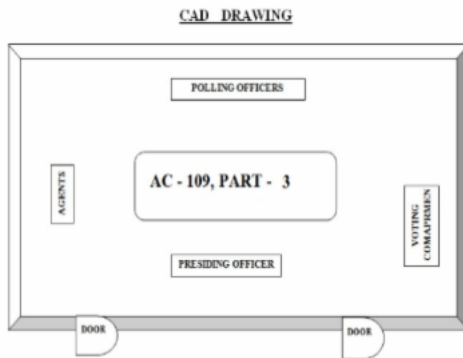

নিৰ্বাচক পঞ্জীয়ন বিষয়াৰ স্বাক্ষৰ

Nazri Naksha

Google Map View

Polling Station Building Front View

ভোটগ্ৰহন কেন্দ্ৰৰ সন্মুখৰ দৃশ্য

Cad View

Key MAP View

|  |                          |   |                          |  |                          |
|--|--------------------------|---|--------------------------|--|--------------------------|
| 1<br>নাম : নিৰ্মল বৰা<br>পিতাৰ নাম: বেথাৰাম বৰা<br>ঘৰ নং : 2<br>বয়স : 57 লিঙ্গ : পুৰুষ        | CDZ0001030<br>ফটো উপলব্ধ | 2<br>নাম : গীতামনি বৰা<br>স্বামীৰ নাম: নিৰ্মল বৰা<br>ঘৰ নং : 2<br>বয়স : 55 লিঙ্গ : মহিলা           | CDZ0001031<br>ফটো উপলব্ধ | 3<br>নাম : বিপল বৰা<br>পিতাৰ নাম: নিৰ্মল বৰা<br>ঘৰ নং : 2<br>বয়স : 38 লিঙ্গ : পুৰুষ                       | CDZ3234604<br>ফটো উপলব্ধ |
| 4<br>নাম : ভাস্কৰ<br>পিতাৰ নাম: নিৰ্মল বৰা<br>ঘৰ নং : 2<br>বয়স : 33 লিঙ্গ : পুৰুষ             | CDZ3242986<br>ফটো উপলব্ধ | 5<br>নাম : পৰিসিতা শইকীয়া বৰা<br>স্বামীৰ নাম: ভাস্কৰ বৰা<br>ঘৰ নং : 2 ক<br>বয়স : 20 লিঙ্গ : মহিলা | PZH0021089<br>ফটো উপলব্ধ | 6<br>নাম : লক্ষ্য বৰা<br>পিতাৰ নাম: শান্তিৰাম বৰা<br>ঘৰ নং : 9<br>বয়স : 77 লিঙ্গ : পুৰুষ                  | CDZ0001032<br>ফটো উপলব্ধ |
| 7<br>নাম : পদম<br>স্বামীৰ নাম: লক্ষ্য বৰা<br>ঘৰ নং : 9<br>বয়স : 72 লিঙ্গ : মহিলা              | CDZ0001033<br>ফটো উপলব্ধ | 8<br>নাম : Jaynta Borah<br>পিতাৰ নাম: লক্ষ্য বৰা<br>ঘৰ নং : 9<br>বয়স : 43 লিঙ্গ : পুৰুষ            | CDZ0001035<br>ফটো উপলব্ধ | 9<br>নাম : হেমন্ত বৰা<br>পিতাৰ নাম: লক্ষ্য বৰা<br>ঘৰ নং : 3ক<br>বয়স : 48 লিঙ্গ : পুৰুষ                    | CDZ0001034<br>ফটো উপলব্ধ |
| 10<br>নাম : পঞ্চমী বৰা<br>স্বামীৰ নাম: হেমন্ত বৰা<br>ঘৰ নং : 3ক<br>বয়স : 38 লিঙ্গ : মহিলা     | CDZ0092783<br>ফটো উপলব্ধ | 11<br>নাম : মদন বৰা<br>পিতাৰ নাম: শান্তিৰাম বৰা<br>ঘৰ নং : 8<br>বয়স : 72 লিঙ্গ : পুৰুষ             | CDZ0001036<br>ফটো উপলব্ধ | 12<br>নাম : ৰূপালী বৰা<br>পিতাৰ নাম: মদন বৰা<br>ঘৰ নং : 8<br>বয়স : 45 লিঙ্গ : মহিলা                       | CDZ0001038<br>ফটো উপলব্ধ |
| 13<br>নাম : গগন বৰা<br>পিতাৰ নাম: মদন বৰা<br>ঘৰ নং : 8<br>বয়স : 43 লিঙ্গ : পুৰুষ              | CDZ0001039<br>ফটো উপলব্ধ | 14<br>নাম : দুদুল বৰুৱা<br>পিতাৰ নাম: দুগেশ্বৰ বৰুৱা<br>ঘৰ নং : 6<br>বয়স : 64 লিঙ্গ : পুৰুষ        | CDZ0001040<br>ফটো উপলব্ধ | 15<br>নাম : ৰূপা বৰুৱা<br>স্বামীৰ নাম: দুদুল বৰুৱা<br>ঘৰ নং : 6<br>বয়স : 49 লিঙ্গ : মহিলা                 | CDZ0001041<br>ফটো উপলব্ধ |
| 16<br>নাম : অসীম কুমাৰ বৰুৱা<br>পিতাৰ নাম: দুদুল বৰুৱা<br>ঘৰ নং : 6<br>বয়স : 31 লিঙ্গ : পুৰুষ | CDZ3242942<br>ফটো উপলব্ধ | 17<br>নাম : কিৰণ বৰুৱা<br>পিতাৰ নাম: ভীমকান্ত বৰুৱা<br>ঘৰ নং : 7<br>বয়স : 65 লিঙ্গ : পুৰুষ         | CDZ3234740<br>ফটো উপলব্ধ | E 18<br>নাম : তিলেশ্বৰী বৰুৱা দেৱী<br>স্বামীৰ নাম: ভীম কান্ত বৰুৱা<br>ঘৰ নং : 9<br>বয়স : 58 লিঙ্গ : মহিলা | CDZ0313825<br>ফটো উপলব্ধ |
| 19<br>নাম : বুল দেৱী<br>স্বামীৰ নাম: কিৰণ বৰুৱা<br>ঘৰ নং : 7<br>বয়স : 52 লিঙ্গ : মহিলা        | CDZ0001042<br>ফটো উপলব্ধ | 20<br>নাম : অপৰাজিতা দেৱী<br>পিতাৰ নাম: কিৰণ শৰ্মা বৰুৱা<br>ঘৰ নং : 09<br>বয়স : 24 লিঙ্গ : মহিলা   | CDZ0504316<br>ফটো উপলব্ধ | 21<br>নাম : দুৰ্লভ শৰ্মা<br>পিতাৰ নাম: কিৰণ শৰ্মা বৰুৱা<br>ঘৰ নং : 7<br>বয়স : 19 লিঙ্গ : পুৰুষ            | PZH0128033<br>ফটো উপলব্ধ |
| 22<br>নাম : গোবিন ভূঞা<br>পিতাৰ নাম: মুনিদ্র ভূঞা<br>ঘৰ নং : 8<br>বয়স : 48 লিঙ্গ : পুৰুষ      | CDZ0001044<br>ফটো উপলব্ধ | 23<br>নাম : মিন্টু ভূঞা<br>পিতাৰ নাম: মুনিদ্র ভূঞা<br>ঘৰ নং : 8<br>বয়স : 44 লিঙ্গ : পুৰুষ          | CDZ0001045<br>ফটো উপলব্ধ | 24<br>নাম : ৰিন্টু ভূঞা<br>পিতাৰ নাম: মুনিদ্র ভূঞা<br>ঘৰ নং : 8 ক<br>বয়স : 43 লিঙ্গ : পুৰুষ               | CDZ0001047<br>ফটো উপলব্ধ |
| 25<br>নাম : জীন ভূঞা<br>স্বামীৰ নাম: গোবিন ভূঞা<br>ঘৰ নং : 8<br>বয়স : 42 লিঙ্গ : মহিলা        | CDZ0001046<br>ফটো উপলব্ধ | 26<br>নাম : কল্পনা ভূঞা<br>স্বামীৰ নাম: মিন্টু ভূঞা<br>ঘৰ নং : 8<br>বয়স : 39 লিঙ্গ : মহিলা         | CDZ0001048<br>ফটো উপলব্ধ | 27<br>নাম : টুটু মনি বৰুৱা ভূঞা<br>স্বামীৰ নাম: ৰিন্টু ভূঞা<br>ঘৰ নং : 8 ক<br>বয়স : 30 লিঙ্গ : মহিলা      | CDZ0162776<br>ফটো উপলব্ধ |
| 28<br>নাম : পৰিসিতা ভূঞা<br>পিতাৰ নাম: গোবিন ভূঞা<br>ঘৰ নং : 8<br>বয়স : 19 লিঙ্গ : মহিলা      | PZH0132076<br>ফটো উপলব্ধ | 29<br>নাম : কমল বৰা<br>পিতাৰ নাম: কলিয়া বৰা<br>ঘৰ নং : 09 ক<br>বয়স : 55 লিঙ্গ : পুৰুষ             | CDZ0001050<br>ফটো উপলব্ধ | 30<br>নাম : বাবুল বৰা<br>পিতাৰ নাম: কলিয়া বৰা<br>ঘৰ নং : 9 গ<br>বয়স : 52 লিঙ্গ : পুৰুষ                   | CDZ3234886<br>ফটো উপলব্ধ |