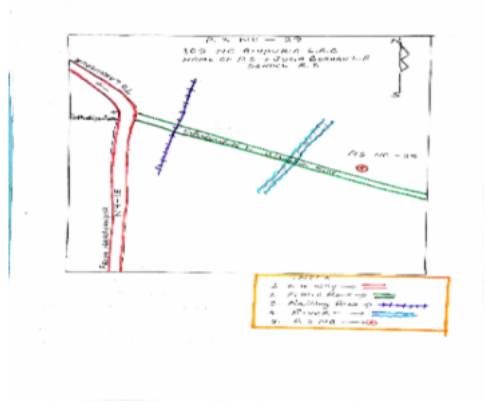

নিৰ্বাচক পঞ্জীয়ন বিষয়াৰ স্বাক্ষৰ

Nazri Naksha

Google Map View

Polling Station Building Front View

ভোটগ্ৰহন কেন্দ্ৰৰ সন্মুখৰ দৃশ্য

Cad View

Key MAP View

1 নাম : নিজৰা ৰাই পিতাৰ নাম: দিল কুমাৰ ৰাই ঘৰ নং : 0 বয়স : 22 লিঙ্গ : মহিলা	CDZ1894443 ফটো উপলব্ধ	2 নাম : গোপাল দত্ত পিতাৰ নাম: পোৱাল দত্ত ঘৰ নং : 1 বয়স : 60 লিঙ্গ : পুৰুষ	CDZ2734578 ফটো উপলব্ধ	3 নাম : বিজু দত্ত স্বামীৰ নাম: গোপাল দত্ত ঘৰ নং : 1 বয়স : 45 লিঙ্গ : মহিলা	CDZ2734567 ফটো উপলব্ধ
4 নাম : অল্লানজ্যোতি দত্ত পিতাৰ নাম: গোপাল দত্ত ঘৰ নং : 1 বয়স : 26 লিঙ্গ : পুৰুষ	CDZ0386581 ফটো উপলব্ধ	5 নাম : ধুব জ্যোতি দত্ত পিতাৰ নাম: গোপাল দত্ত ঘৰ নং : 1 বয়স : 21 লিঙ্গ : পুৰুষ	CDZ1865211 ফটো উপলব্ধ	6 নাম : বুৱেন বৰা পিতাৰ নাম: খুদলৰা বৰা ঘৰ নং : 2 বয়স : 78 লিঙ্গ : পুৰুষ	CDZ2734589 ফটো উপলব্ধ
7 নাম : দুৰ্গেশ্বৰী বৰা স্বামীৰ নাম: বুৱেন বৰা ঘৰ নং : 2 বয়স : 62 লিঙ্গ : মহিলা	CDZ2734590 ফটো উপলব্ধ	8 নাম : প্ৰানজিত বৰা পিতাৰ নাম: বুৱেন বৰা ঘৰ নং : 2 বয়স : 44 লিঙ্গ : পুৰুষ	CDZ1810317 ফটো উপলব্ধ	9 নাম : পংকজ বৰা পিতাৰ নাম: বুৱেন বৰা ঘৰ নং : 2 বয়স : 43 লিঙ্গ : পুৰুষ	CDZ2734603 ফটো উপলব্ধ
10 নাম : অনিমা ভূঞা বৰা স্বামীৰ নাম: প্ৰানজিত বৰা ঘৰ নং : 2 বয়স : 32 লিঙ্গ : মহিলা	CDZ1810328 ফটো উপলব্ধ	11 নাম : বন্তি বৰা স্বামীৰ নাম: পংকজ বৰা ঘৰ নং : 2 বয়স : 27 লিঙ্গ : মহিলা	CDZ0332502 ফটো উপলব্ধ	12 নাম : নিৰ্মালী হাজৰিকা বৰা স্বামীৰ নাম: মনেশ্বৰ বৰা ঘৰ নং : 2 বয়স : 48 লিঙ্গ : মহিলা	CDZ0332338 ফটো উপলব্ধ
13 নাম : নৱজিত বৰা পিতাৰ নাম: মনেশ্বৰ বৰা ঘৰ নং : 2 বয়স : 26 লিঙ্গ : পুৰুষ	CDZ0327635 ফটো উপলব্ধ	14 নাম : প্ৰাৰ্চ্য প্ৰাণ দত্ত পিতাৰ নাম: প্ৰবীৰ দত্ত ঘৰ নং : 03 বয়স : 28 লিঙ্গ : পুৰুষ	CDZ0402073 ফটো উপলব্ধ	15 নাম : হিমাশ্ৰী শইকীয়া পিতাৰ নাম: ধনী শইকীয়া ঘৰ নং : 03 বয়স : 23 লিঙ্গ : মহিলা	CDZ1892264 ফটো উপলব্ধ
16 নাম : কণমাই বৰা স্বামীৰ নাম: কনকেশ্বৰ বৰা ঘৰ নং : 8 বয়স : 59 লিঙ্গ : মহিলা	CDZ2734636 ফটো উপলব্ধ	17 নাম : লাৰণ্য বৰা পিতাৰ নাম: কনকেশ্বৰ বৰা ঘৰ নং : 8 বয়স : 45 লিঙ্গ : মহিলা	CDZ2734647 ফটো উপলব্ধ	18 নাম : বিমান বৰা পিতাৰ নাম: কনকেশ্বৰ বৰা ঘৰ নং : 8 বয়স : 37 লিঙ্গ : পুৰুষ	CDZ2734658 ফটো উপলব্ধ
19 নাম : জীনামণি বৰুৱা বৰা স্বামীৰ নাম: বিমান বৰা ঘৰ নং : 4 বয়স : 27 লিঙ্গ : মহিলা	CDZ0544643 ফটো উপলব্ধ	20 নাম : ভূষণ বৰা পিতাৰ নাম: প্ৰেম কান্ত বৰা ঘৰ নং : 4 বয়স : 20 লিঙ্গ : পুৰুষ	PZH0002733 ফটো উপলব্ধ	21 নাম : ভাগ্য দেউৰি পিতাৰ নাম: পুণেশ্বৰ দেউৰি ঘৰ নং : 5 বয়স : 62 লিঙ্গ : পুৰুষ	CDZ2734670 ফটো উপলব্ধ
22 নাম : মনীষা চেত্ৰী পিতাৰ নাম: কৃষ্ণ চেত্ৰী ঘৰ নং : 05 বয়স : 22 লিঙ্গ : মহিলা	CDZ1888940 ফটো উপলব্ধ	23 নাম : তনয়ী শৰ্মা পিতাৰ নাম: মনোজ কুমাৰ শৰ্মা ঘৰ নং : 05 বয়স : 22 লিঙ্গ : মহিলা	PZH0007542 ফটো উপলব্ধ	24 নাম : সুমিত হৰ পিতাৰ নাম: উকিল হৰ ঘৰ নং : 5 বয়স : 36 লিঙ্গ : পুৰুষ	CDZ0327320 ফটো উপলব্ধ
25 নাম : ৰহিম আনছাৰি মাতৃৰ নাম: উকীল আনছাৰি ঘৰ নং : 5 বয়স : 33 লিঙ্গ : পুৰুষ	CDZ0099168 ফটো উপলব্ধ	26 নাম : কইম আনছাৰি মাতৃৰ নাম: উকীল আনছাৰি ঘৰ নং : 5 বয়স : 31 লিঙ্গ : পুৰুষ	CDZ0099275 ফটো উপলব্ধ	27 নাম : উতপল শইকীয়া পিতাৰ নাম: কিতীকান্ত শইকীয়া ঘৰ নং : 5 বয়স : 28 লিঙ্গ : পুৰুষ	CDZ0099796 ফটো উপলব্ধ
28 নাম : উৰ্মিলা হৰ স্বামীৰ নাম: উকীল হৰ ঘৰ নং : 5 বয়স : 65 লিঙ্গ : মহিলা	CDZ2734727 ফটো উপলব্ধ	29 নাম : কীৰ্তি কান্ত শইকীয়া পিতাৰ নাম: পূৰ্ণকান্ত শইকীয়া ঘৰ নং : 5 বয়স : 49 লিঙ্গ : পুৰুষ	CDZ2734738 ফটো উপলব্ধ	30 নাম : মৌচুমী শইকীয়া স্বামীৰ নাম: কীৰ্তি কান্ত শইকীয়া ঘৰ নং : 5 বয়স : 48 লিঙ্গ : মহিলা	CDZ2734749 ফটো উপলব্ধ