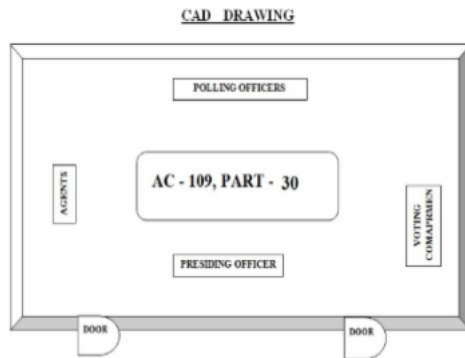

নিৰ্বাচক পঞ্জীয়ন বিষয়াৰ স্বাক্ষৰ

Nazri Naksha

Google Map View

Polling Station Building Front View

ভোটগ্ৰহন কেন্দ্ৰৰ সন্মুখৰ দৃশ্য

Cad View

Key MAP View

1 নাম : নিজৰা ৰাই পিতাৰ নাম: দিল কুমাৰ ৰাই ঘৰ নং : 0 বয়স : 22 লিঙ্গ : মহিলা	CDZ1894443 ফটো উপলব্ধ	2 নাম : গোপাল দত্ত পিতাৰ নাম: পোৱাল দত্ত ঘৰ নং : 1 বয়স : 60 লিঙ্গ : পুৰুষ	CDZ2734578 ফটো উপলব্ধ	3 নাম : বিজু দত্ত স্বামীৰ নাম: গোপাল দত্ত ঘৰ নং : 1 বয়স : 45 লিঙ্গ : মহিলা	CDZ2734567 ফটো উপলব্ধ
4 নাম : অল্লানজ্যোতি দত্ত পিতাৰ নাম: গোপাল দত্ত ঘৰ নং : 1 বয়স : 26 লিঙ্গ : পুৰুষ	CDZ0386581 ফটো উপলব্ধ	5 নাম : ধুব জ্যোতি দত্ত পিতাৰ নাম: গোপাল দত্ত ঘৰ নং : 1 বয়স : 21 লিঙ্গ : পুৰুষ	CDZ1865211 ফটো উপলব্ধ	6 নাম : বুৱেন বৰা পিতাৰ নাম: খুদলৰা বৰা ঘৰ নং : 2 বয়স : 78 লিঙ্গ : পুৰুষ	CDZ2734589 ফটো উপলব্ধ
7 নাম : দুৰ্গেশ্বৰী বৰা স্বামীৰ নাম: বুৱেন বৰা ঘৰ নং : 2 বয়স : 62 লিঙ্গ : মহিলা	CDZ2734590 ফটো উপলব্ধ	8 নাম : প্ৰানজিত বৰা পিতাৰ নাম: বুৱেন বৰা ঘৰ নং : 2 বয়স : 44 লিঙ্গ : পুৰুষ	CDZ1810317 ফটো উপলব্ধ	9 নাম : পংকজ বৰা পিতাৰ নাম: বুৱেন বৰা ঘৰ নং : 2 বয়স : 43 লিঙ্গ : পুৰুষ	CDZ2734603 ফটো উপলব্ধ
10 নাম : অনিমা ভূঞা বৰা স্বামীৰ নাম: প্ৰানজিত বৰা ঘৰ নং : 2 বয়স : 32 লিঙ্গ : মহিলা	CDZ1810328 ফটো উপলব্ধ	11 নাম : বন্তি বৰা স্বামীৰ নাম: পংকজ বৰা ঘৰ নং : 2 বয়স : 27 লিঙ্গ : মহিলা	CDZ0332502 ফটো উপলব্ধ	12 নাম : নিৰ্মালী হাজৰিকা বৰা স্বামীৰ নাম: মনেশ্বৰ বৰা ঘৰ নং : 2 বয়স : 48 লিঙ্গ : মহিলা	CDZ0332338 ফটো উপলব্ধ
13 নাম : নৱজিত বৰা পিতাৰ নাম: মনেশ্বৰ বৰা ঘৰ নং : 2 বয়স : 26 লিঙ্গ : পুৰুষ	CDZ0327635 ফটো উপলব্ধ	14 নাম : প্ৰাৰ্চ্য প্ৰাণ দত্ত পিতাৰ নাম: প্ৰবীৰ দত্ত ঘৰ নং : 03 বয়স : 28 লিঙ্গ : পুৰুষ	CDZ0402073 ফটো উপলব্ধ	15 নাম : হিমাশ্ৰী শইকীয়া পিতাৰ নাম: ধনী শইকীয়া ঘৰ নং : 03 বয়স : 23 লিঙ্গ : মহিলা	CDZ1892264 ফটো উপলব্ধ
16 নাম : কণমাই বৰা স্বামীৰ নাম: কনকেশ্বৰ বৰা ঘৰ নং : 8 বয়স : 59 লিঙ্গ : মহিলা	CDZ2734636 ফটো উপলব্ধ	17 নাম : লাৰণ্য বৰা পিতাৰ নাম: কনকেশ্বৰ বৰা ঘৰ নং : 8 বয়স : 45 লিঙ্গ : মহিলা	CDZ2734647 ফটো উপলব্ধ	18 নাম : বিমান বৰা পিতাৰ নাম: কনকেশ্বৰ বৰা ঘৰ নং : 8 বয়স : 37 লিঙ্গ : পুৰুষ	CDZ2734658 ফটো উপলব্ধ
19 নাম : জীনামণি বৰুৱা বৰা স্বামীৰ নাম: বিমান বৰা ঘৰ নং : 4 বয়স : 27 লিঙ্গ : মহিলা	CDZ0544643 ফটো উপলব্ধ	20 নাম : ভূষণ বৰা পিতাৰ নাম: প্ৰেম কান্ত বৰা ঘৰ নং : 4 বয়স : 20 লিঙ্গ : পুৰুষ	PZH0002733 ফটো উপলব্ধ	21 নাম : ভাগ্য দেউৰি পিতাৰ নাম: পুণেশ্বৰ দেউৰি ঘৰ নং : 5 বয়স : 62 লিঙ্গ : পুৰুষ	CDZ2734670 ফটো উপলব্ধ
22 নাম : মনীষা চেত্ৰী পিতাৰ নাম: কৃষ্ণ চেত্ৰী ঘৰ নং : 05 বয়স : 22 লিঙ্গ : মহিলা	CDZ1888940 ফটো উপলব্ধ	23 নাম : তনয়ী শৰ্মা পিতাৰ নাম: মনোজ কুমাৰ শৰ্মা ঘৰ নং : 05 বয়স : 22 লিঙ্গ : মহিলা	PZH0007542 ফটো উপলব্ধ	24 নাম : সুমিত হৰ পিতাৰ নাম: উকিল হৰ ঘৰ নং : 5 বয়স : 36 লিঙ্গ : পুৰুষ	CDZ0327320 ফটো উপলব্ধ
25 নাম : ৰহিম আনছাৰি মাতৃৰ নাম: উকীল আনছাৰি ঘৰ নং : 5 বয়স : 33 লিঙ্গ : পুৰুষ	CDZ0099168 ফটো উপলব্ধ	26 নাম : কইম আনছাৰি মাতৃৰ নাম: উকীল আনছাৰি ঘৰ নং : 5 বয়স : 31 লিঙ্গ : পুৰুষ	CDZ0099275 ফটো উপলব্ধ	27 নাম : উতপল শইকীয়া পিতাৰ নাম: কিতীকান্ত শইকীয়া ঘৰ নং : 5 বয়স : 28 লিঙ্গ : পুৰুষ	CDZ0099796 ফটো উপলব্ধ
28 নাম : উৰ্মিলা হৰ স্বামীৰ নাম: উকীল হৰ ঘৰ নং : 5 বয়স : 65 লিঙ্গ : মহিলা	CDZ2734727 ফটো উপলব্ধ	29 নাম : কীৰ্তি কান্ত শইকীয়া পিতাৰ নাম: পূৰ্ণকান্ত শইকীয়া ঘৰ নং : 5 বয়স : 49 লিঙ্গ : পুৰুষ	CDZ2734738 ফটো উপলব্ধ	30 নাম : মৌচুমী শইকীয়া স্বামীৰ নাম: কীৰ্তি কান্ত শইকীয়া ঘৰ নং : 5 বয়স : 48 লিঙ্গ : মহিলা	CDZ2734749 ফটো উপলব্ধ