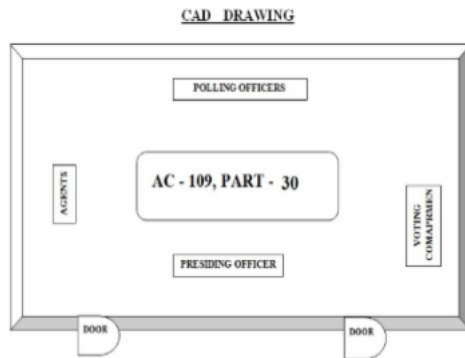

নিৰ্বাচক পঞ্জীয়ন বিষয়াৰ স্বাক্ষৰ

Nazri Naksha

Google Map View

Polling Station Building Front View

ভোটগ্ৰহন কেন্দ্ৰৰ সন্মুখৰ দৃশ্য

Cad View

Key MAP View

1 নাম : লেপা ভূমিজ পিতাৰ নাম: বামু ভূমিজ ঘৰ নং : 1 বয়স : 72 লিঙ্গ : পুৰুষ	CDZ2834562 ফটো উপলব্ধ	2 নাম : দিলিপ ভূমিজ পিতাৰ নাম: লেপা ভূমিজ ঘৰ নং : 1 বয়স : 34 লিঙ্গ : পুৰুষ	CDZ0337089 ফটো উপলব্ধ	3 নাম : বামু ভূমিজ পিতাৰ নাম: শিৱ ভূমিজ ঘৰ নং : 1 বয়স : 27 লিঙ্গ : পুৰুষ	CDZ0337105 ফটো উপলব্ধ
4 নাম : ৰেখা হাজৰিকা স্বামীৰ নাম: হেম হাজৰিকা ঘৰ নং : 2 বয়স : 49 লিঙ্গ : মহিলা	CDZ2837607 ফটো উপলব্ধ	5 নাম : দিপশীখা হাজৰিকা মাতৃৰ নাম: ৰেখা হাজৰিকা ঘৰ নং : 2 বয়স : 26 লিঙ্গ : মহিলা	CDZ0367953 ফটো উপলব্ধ	6 নাম : মনবীৰ ৰায় পিতাৰ নাম: পদ্মপ্ৰসাদ ৰায় ঘৰ নং : 6 বয়স : 67 লিঙ্গ : পুৰুষ	CDZ2834608 ফটো উপলব্ধ
R 7 নাম : চলবাহাদুৰ ৰায় পিতাৰ নাম: পদ্মা প্ৰসাদ ৰায় ঘৰ নং : 6 বয়স : 63 লিঙ্গ : পুৰুষ	CDZ2834620 ফটো উপলব্ধ	8 নাম : দ্বৰিকা ৰায় স্বামীৰ নাম: মনবীৰ ৰায় ঘৰ নং : 6 বয়স : 55 লিঙ্গ : মহিলা	CDZ2834619 ফটো উপলব্ধ	9 নাম : দেৱকুমাৰি ৰায় পিতাৰ নাম: পদ্মপ্ৰসাদ ৰায় ঘৰ নং : 6 বয়স : 55 লিঙ্গ : মহিলা	CDZ2834631 ফটো উপলব্ধ
10 নাম : চক্ৰ বাহাদুৰ ৰায় পিতাৰ নাম: পদ্মা প্ৰসাদ ৰাই ঘৰ নং : 6 বয়স : 53 লিঙ্গ : পুৰুষ	CDZ2834664 ফটো উপলব্ধ	# 11 নাম : মধুমায়া ৰায় পিতাৰ নাম: পদ্মা প্ৰসাদ ৰায় ঘৰ নং : 6 বয়স : 52 লিঙ্গ : মহিলা	CDZ2834653 ফটো উপলব্ধ	# 12 নাম : পদ্মকুমাৰী ৰায় পিতাৰ নাম: পদ্মা প্ৰসাদ ৰাই ঘৰ নং : 6 বয়স : 50 লিঙ্গ : মহিলা	CDZ2834642 ফটো উপলব্ধ
13 নাম : মুনীমা ৰাই পিতাৰ নাম: মনবীৰ ৰাই ঘৰ নং : 6 বয়স : 30 লিঙ্গ : মহিলা	CDZ2838940 ফটো উপলব্ধ	14 নাম : অজয় ৰাই পিতাৰ নাম: মনবীৰ ৰাই ঘৰ নং : 6 বয়স : 26 লিঙ্গ : পুৰুষ	CDZ0273953 ফটো উপলব্ধ	15 নাম : কাঞ্চন ৰায় স্বামীৰ নাম: চক্ৰ বাহাদুৰ ৰাই ঘৰ নং : 6 বয়স : 26 লিঙ্গ : মহিলা	CDZ1877760 ফটো উপলব্ধ
16 নাম : সঞ্জয় ৰায় পিতাৰ নাম: মনবীৰ ৰায় ঘৰ নং : 6 বয়স : 22 লিঙ্গ : পুৰুষ	CDZ1877646 ফটো উপলব্ধ	17 নাম : সমা কুমাৰী ৰাই স্বামীৰ নাম: সূৰ্য্য ৰাই ঘৰ নং : 9 বয়স : 59 লিঙ্গ : মহিলা	CDZ2834697 ফটো উপলব্ধ	18 নাম : মন বাহাদুৰ ৰায় পিতাৰ নাম: গম্ভীৰ প্ৰসাদ ৰায় ঘৰ নং : 9 বয়স : 52 লিঙ্গ : পুৰুষ	CDZ2834686 ফটো উপলব্ধ
R 19 নাম : বীজীতাৰা ৰাই পিতাৰ নাম: গম্ভীৰ ৰায় ঘৰ নং : 9 বয়স : 41 লিঙ্গ : মহিলা	CDZ2834700 ফটো উপলব্ধ	20 নাম : বিমলা ৰাই স্বামীৰ নাম: মান বাহাদুৰ ৰাই ঘৰ নং : 9 বয়স : 35 লিঙ্গ : মহিলা	CDZ2838871 ফটো উপলব্ধ	21 নাম : ৰাহিল ধান স্বামীৰ নাম: প্ৰেম ধান ঘৰ নং : 9 বয়স : 62 লিঙ্গ : মহিলা	CDZ2834722 ফটো উপলব্ধ
22 নাম : গুন ভূঞা পিতাৰ নাম: হেম ভূঞা ঘৰ নং : 10 বয়স : 65 লিঙ্গ : পুৰুষ	CDZ2834744 ফটো উপলব্ধ	23 নাম : ৰেখা ভূঞা স্বামীৰ নাম: গুন ভূঞা ঘৰ নং : 10 বয়স : 57 লিঙ্গ : মহিলা	CDZ2834755 ফটো উপলব্ধ	24 নাম : অৰিনাশ ভূঞা পিতাৰ নাম: গুন কান্ত ভূঞা ঘৰ নং : 10 বয়স : 28 লিঙ্গ : পুৰুষ	CDZ0193821 ফটো উপলব্ধ
25 নাম : গৌৰিশ ভূঞা পিতাৰ নাম: গুন ভূঞা ঘৰ নং : 10 বয়স : 23 লিঙ্গ : পুৰুষ	CDZ0433441 ফটো উপলব্ধ	#2 26 নাম : বলীন ভূঞা পিতাৰ নাম: গৌপাল ভূঞা ঘৰ নং : 4 বয়স : 65 লিঙ্গ : পুৰুষ	CDZ2834766 ফটো উপলব্ধ	27 নাম : বিন ভূঞা স্বামীৰ নাম: সোমেশ্বৰ ভূঞা ঘৰ নং : 11 বয়স : 58 লিঙ্গ : মহিলা	CDZ2834799 ফটো উপলব্ধ
R 28 নাম : উৰ্বশী ভূঞা স্বামীৰ নাম: ভূৱন ভূঞা ঘৰ নং : 11 বয়স : 55 লিঙ্গ : মহিলা	CDZ2834813 ফটো উপলব্ধ	#2 29 নাম : অৰ্পনা কটকী ভূঞা স্বামীৰ নাম: বলিন ভূঞা ঘৰ নং : 4 বয়স : 46 লিঙ্গ : মহিলা	CDZ2838699 ফটো উপলব্ধ	#2 30 নাম : টুলমনি ভূঞা পিতাৰ নাম: বলিন ভূঞা ঘৰ নং : 4 বয়স : 27 লিঙ্গ : মহিলা	CDZ0188771 ফটো উপলব্ধ