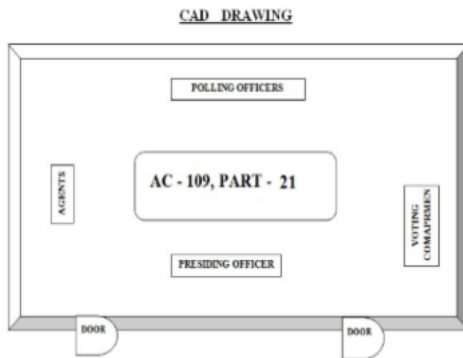

নিৰ্বাচক পঞ্জীয়ন বিষয়াৰ স্বাক্ষৰ

Nazri Naksha

Google Map View

Polling Station Building Front View

ভোটগ্ৰহন কেন্দ্ৰৰ সন্মুখৰ দৃশ্য

Cad View

Key MAP View

1 নাম : জোসা দলে স্বামীৰ নাম: প্ৰফুল্ল দলে ঘৰ নং : 2 বয়স : 60 লিঙ্গ : মহিলা	CDZ2034573 ফটো উপলব্ধ	#2 2 নাম : হৰশীতা বৰা স্বামীৰ নাম: তৰুন বৰা ঘৰ নং : 36 বয়স : 19 লিঙ্গ : মহিলা	PZH0125971 ফটো উপলব্ধ	3 নাম : বাকেশ দেউৰী পিতাৰ নাম: বিনুবা দেউৰী ঘৰ নং : 5 বয়স : 34 লিঙ্গ : পুৰুষ	CDZ2034584 ফটো উপলব্ধ
4 নাম : ৰীতা পাৰে দেউৰী স্বামীৰ নাম: মাধৱ পাৰে ঘৰ নং : 5 বয়স : 33 লিঙ্গ : মহিলা	CDZ2042117 ফটো উপলব্ধ	5 নাম : কৰিশা নৱহ দেউৰী স্বামীৰ নাম: ৰাজীৱ দেউৰী ঘৰ নং : 5 বয়স : 26 লিঙ্গ : মহিলা	CDZ0270454 ফটো উপলব্ধ	6 নাম : নিতু দেউৰী পিতাৰ নাম: যদু দেউৰী ঘৰ নং : 6 বয়স : 24 লিঙ্গ : পুৰুষ	PZH0095992 ফটো উপলব্ধ
7 নাম : বৰ্ণালী ভূঞা স্বামীৰ নাম: তুলসী ভূঞা ঘৰ নং : 9 বয়স : 33 লিঙ্গ : মহিলা	CDZ2034595 ফটো উপলব্ধ	S2 8 নাম : সংগীতা দত্ত ভূঞা স্বামীৰ নাম: প্ৰাঞ্জল ভূঞা ঘৰ নং : 9 বয়স : 32 লিঙ্গ : মহিলা	CDZ0387522 ফটো উপলব্ধ	9 নাম : কৃষ্ণ কটকী মাতৃৰ নাম: হেমদা কটকী ঘৰ নং : 8 বয়স : 38 লিঙ্গ : পুৰুষ	CDZ2034620 ফটো উপলব্ধ
10 নাম : ৰাতুল বসুমতাৰী পিতাৰ নাম: দলৌ বসুমতাৰী ঘৰ নং : 10 বয়স : 26 লিঙ্গ : পুৰুষ	CDZ0453415 ফটো উপলব্ধ	11 নাম : নিটল বসুমতাৰী পিতাৰ নাম: দলৌ বসুমতাৰী ঘৰ নং : 10 বয়স : 24 লিঙ্গ : পুৰুষ	CDZ0451849 ফটো উপলব্ধ	12 নাম : নিহাৰিকা ডেকা হাজৰিকা স্বামীৰ নাম: দিগন্ত হাজৰিকা ঘৰ নং : 11 বয়স : 27 লিঙ্গ : মহিলা	CDZ0512392 ফটো উপলব্ধ
13 নাম : চিত্ৰ ৰঞ্জন নিয়োগ পিতাৰ নাম: প্ৰফুল্ল নেওগ ঘৰ নং : 13 বয়স : 33 লিঙ্গ : পুৰুষ	CDZ2034631 ফটো উপলব্ধ	14 নাম : মিন্টু বৰুৱা পিতাৰ নাম: বগীৰাম বৰুৱা ঘৰ নং : 18 বয়স : 37 লিঙ্গ : পুৰুষ	CDZ2034642 ফটো উপলব্ধ	15 নাম : মইনা বৰা বৰুৱা স্বামীৰ নাম: মিন্টু বৰুৱা ঘৰ নং : 18 বয়স : 30 লিঙ্গ : মহিলা	CDZ0335455 ফটো উপলব্ধ
S2 16 নাম : মাইন বৰা হাজৰিকা স্বামীৰ নাম: দেৱানন্দ হাজৰিকা ঘৰ নং : 19 বয়স : 38 লিঙ্গ : মহিলা	CDZ2041852 ফটো উপলব্ধ	S2 17 নাম : দিপেন হাজৰিকা পিতাৰ নাম: বিপিন হাজৰিকা ঘৰ নং : 19 বয়স : 37 লিঙ্গ : পুৰুষ	CDZ2034664 ফটো উপলব্ধ	S 18 নাম : দিলীপী বৰা চুয়েল স্বামীৰ নাম: ৰাজেন চুয়েল ঘৰ নং : 19 বয়স : 35 লিঙ্গ : মহিলা	CDZ2034675 ফটো উপলব্ধ
S2 19 নাম : দেৱানন্দ হাজৰিকা পিতাৰ নাম: বিপিন হাজৰিকা ঘৰ নং : 19 বয়স : 30 লিঙ্গ : পুৰুষ	CDZ2041954 ফটো উপলব্ধ	20 নাম : ফুলেশ্বৰ বৰা পিতাৰ নাম: তিতাৰাম বৰা ঘৰ নং : 19 বয়স : 54 লিঙ্গ : পুৰুষ	CDZ2041965 ফটো উপলব্ধ	21 নাম : ফুলেশ্বৰ ৰাজবংশী পিতাৰ নাম: বিপুল ৰাজবংশী ঘৰ নং : 19 বয়স : 62 লিঙ্গ : পুৰুষ	CDZ2034711 ফটো উপলব্ধ
22 নাম : মইনা ৰাজবংশী স্বামীৰ নাম: ফুলেশ্বৰ ৰাজবংশী ঘৰ নং : 19 বয়স : 59 লিঙ্গ : মহিলা	CDZ2034722 ফটো উপলব্ধ	23 নাম : অনন্ত ৰাজবংশী পিতাৰ নাম: ফুলেশ্বৰ ৰাজবংশী ঘৰ নং : 19 বয়স : 29 লিঙ্গ : পুৰুষ	CDZ0048546 ফটো উপলব্ধ	24 নাম : নিজৰা দেউৰী ৰাজবংশী স্বামীৰ নাম: অনন্ত ৰাজবংশী ঘৰ নং : 19 বয়স : 26 লিঙ্গ : মহিলা	CDZ0270355 ফটো উপলব্ধ
25 নাম : প্ৰনামীকা ভূঞা কটকী স্বামীৰ নাম: সদানন্দ কটকী ঘৰ নং : 20 বয়স : 34 লিঙ্গ : মহিলা	CDZ0290049 ফটো উপলব্ধ	26 নাম : গোলাপ বড়ো পিতাৰ নাম: অকন বড়ো ঘৰ নং : 20 বয়স : 36 লিঙ্গ : পুৰুষ	CDZ0204388 ফটো উপলব্ধ	27 নাম : গজেন্দ্ৰ কটকী পিতাৰ নাম: পৰম কটকী ঘৰ নং : 20 বয়স : 34 লিঙ্গ : পুৰুষ	CDZ2041783 ফটো উপলব্ধ
28 নাম : দলৌ বসুমতাৰী পিতাৰ নাম: চন্দ্ৰ বসুমতাৰী ঘৰ নং : 21 বয়স : 67 লিঙ্গ : পুৰুষ	CDZ2034766 ফটো উপলব্ধ	29 নাম : মানিকী বসুমতাৰী স্বামীৰ নাম: দলৌ বসুমতাৰী ঘৰ নং : 21 বয়স : 60 লিঙ্গ : মহিলা	CDZ2034777 ফটো উপলব্ধ	30 নাম : মঞ্জৰী দেউৰী স্বামীৰ নাম: ৰাজ দেউৰী ঘৰ নং : 21 বয়স : 27 লিঙ্গ : মহিলা	PZH0044339 ফটো উপলব্ধ