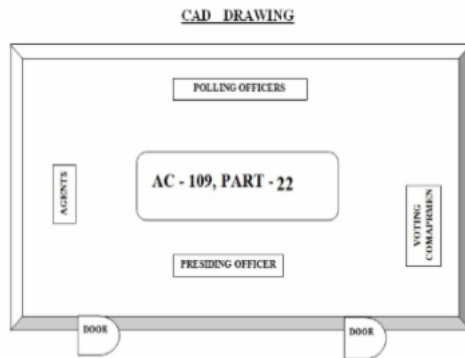

নিৰ্বাচক পঞ্জীয়ন বিষয়াৰ স্বাক্ষৰ

Nazri Naksha

Google Map View

Polling Station Building Front View

ভোটগ্ৰহন কেন্দ্ৰৰ সন্মুখৰ দৃশ্য

Cad View

Key MAP View

1 নাম : শ্যামল কুমাং পিতাৰ নাম: মাধৱ কুমাং ঘৰ নং : 00 বয়স : 30 লিঙ্গ : পুৰুষ	CDZ1853505 ফটো উপলব্ধ	2 নাম : ভোগেশ্বৰী কাকতি স্বামীৰ নাম: বাপেশ্বৰ কাকতি ঘৰ নং : 1 বয়স : 70 লিঙ্গ : মহিলা	CDZ2134625 ফটো উপলব্ধ	3 নাম : হৰেশ কাকতি পিতাৰ নাম: বাপেশ্বৰ কাকতি ঘৰ নং : 1 বয়স : 56 লিঙ্গ : পুৰুষ	CDZ2134636 ফটো উপলব্ধ
4 নাম : দিপালী কাকতি স্বামীৰ নাম: হৰেশ কাকতি ঘৰ নং : 1 বয়স : 53 লিঙ্গ : মহিলা	CDZ2134647 ফটো উপলব্ধ	5 নাম : দিলীপ কাকতি পিতাৰ নাম: বাপেশ্বৰ কাকতি ঘৰ নং : 1 বয়স : 51 লিঙ্গ : পুৰুষ	CDZ2134658 ফটো উপলব্ধ	6 নাম : সোমেশ্বৰী কাকতি স্বামীৰ নাম: মোহন কাকতি ঘৰ নং : 2 বয়স : 66 লিঙ্গ : মহিলা	CDZ2134669 ফটো উপলব্ধ
7 নাম : ডিম্বেশ্বৰ কাকতি পিতাৰ নাম: মোহন কাকতি ঘৰ নং : 2 বয়স : 48 লিঙ্গ : পুৰুষ	CDZ2134670 ফটো উপলব্ধ	8 নাম : পুত কাকতি স্বামীৰ নাম: ডিম্বেশ্বৰ কাকতি ঘৰ নং : 2 বয়স : 46 লিঙ্গ : মহিলা	CDZ2134681 ফটো উপলব্ধ	9 নাম : প্ৰদীপ কাকতি পিতাৰ নাম: মোহন কাকতি ঘৰ নং : 2 বয়স : 46 লিঙ্গ : পুৰুষ	CDZ2134692 ফটো উপলব্ধ
10 নাম : মামনি কাকতি স্বামীৰ নাম: প্ৰদীপ কাকতি ঘৰ নং : 2 বয়স : 45 লিঙ্গ : মহিলা	CDZ2134705 ফটো উপলব্ধ	11 নাম : কৃষ্ণ কাকতি পিতাৰ নাম: মোহন কাকতি ঘৰ নং : 2 বয়স : 45 লিঙ্গ : পুৰুষ	CDZ2134716 ফটো উপলব্ধ	12 নাম : ৰূপালী হাজৰিকা কাকতি স্বামীৰ নাম: প্ৰদীপ কাকতি ঘৰ নং : 2 বয়স : 42 লিঙ্গ : মহিলা	CDZ0334334 ফটো উপলব্ধ
13 নাম : হিমাশ্ৰী কাকতি পিতাৰ নাম: প্ৰদীপ কাকতি ঘৰ নং : 2 বয়স : 21 লিঙ্গ : মহিলা	PZH0032318 ফটো উপলব্ধ	14 নাম : পম্পী কাকতি পিতাৰ নাম: ডিম্বেশ্বৰ কাকতি ঘৰ নং : 2 বয়স : 21 লিঙ্গ : মহিলা	PZH0133900 ফটো উপলব্ধ	E 15 নাম : তগৰ শইকীয়া স্বামীৰ নাম: মানিক শইকীয়া ঘৰ নং : 8 বয়স : 70 লিঙ্গ : মহিলা	CDZ2134738 ফটো উপলব্ধ
16 নাম : ভূপেন শইকীয়া পিতাৰ নাম: মানিক শইকীয়া ঘৰ নং : 8 বয়স : 52 লিঙ্গ : পুৰুষ	CDZ2134749 ফটো উপলব্ধ	17 নাম : সংগীতা কলিতা শইকীয়া স্বামীৰ নাম: ভূপেন শইকীয়া ঘৰ নং : 8 বয়স : 40 লিঙ্গ : মহিলা	CDZ0233965 ফটো উপলব্ধ	E 18 নাম : খগেন বৰুৱা পিতাৰ নাম: পদ্মধৰ বৰুৱা ঘৰ নং : 5 বয়স : 70 লিঙ্গ : পুৰুষ	CDZ2134772 ফটো উপলব্ধ
19 নাম : কণমাই বৰুৱা স্বামীৰ নাম: খগেন বৰুৱা ঘৰ নং : 5 বয়স : 65 লিঙ্গ : মহিলা	CDZ2134783 ফটো উপলব্ধ	20 নাম : ৰঞ্জিত বৰুৱা পিতাৰ নাম: খগেন বৰুৱা ঘৰ নং : 5 বয়স : 50 লিঙ্গ : পুৰুষ	CDZ2134807 ফটো উপলব্ধ	21 নাম : মাইনী খাটনিয়াৰ পিতাৰ নাম: ডম্বু খাটনিয়াৰ ঘৰ নং : 5 বয়স : 45 লিঙ্গ : মহিলা	CDZ1807121 ফটো উপলব্ধ
22 নাম : প্ৰদীপ বৰুৱা পিতাৰ নাম: খগেন বৰুৱা ঘৰ নং : 5 বয়স : 44 লিঙ্গ : পুৰুষ	CDZ2134829 ফটো উপলব্ধ	23 নাম : চুমি বৰুৱা পিতাৰ নাম: বিপিন বৰুৱা ঘৰ নং : 5 বয়স : 42 লিঙ্গ : মহিলা	CDZ2143819 ফটো উপলব্ধ	24 নাম : অনামিকা দলে দেউৰী স্বামীৰ নাম: মনী দেউৰী ঘৰ নং : 5 বয়স : 40 লিঙ্গ : মহিলা	CDZ0099028 ফটো উপলব্ধ
25 নাম : শ্ৰেয়ালী বৰুৱা স্বামীৰ নাম: প্ৰদীপ বৰুৱা ঘৰ নং : 5 বয়স : 25 লিঙ্গ : মহিলা	CDZ0423897 ফটো উপলব্ধ	26 নাম : দিলিপ বৰুৱা পিতাৰ নাম: খগেন বৰুৱা ঘৰ নং : 5 বয়স : 51 লিঙ্গ : পুৰুষ	CDZ2134818 ফটো উপলব্ধ	27 নাম : ৰাজিৰানী বৰুৱা পিতাৰ নাম: দিলীপ বৰুৱা ঘৰ নং : 5 বয়স : 19 লিঙ্গ : মহিলা	PZH0135707 ফটো উপলব্ধ
E 28 নাম : কুসুম বৰুৱা স্বামীৰ নাম: হেমধৰ বৰুৱা ঘৰ নং : 6 বয়স : 77 লিঙ্গ : মহিলা	CDZ2134830 ফটো উপলব্ধ	E 29 নাম : অতুল বৰুৱা পিতাৰ নাম: হেমধৰ বৰুৱা ঘৰ নং : 6 বয়স : 64 লিঙ্গ : পুৰুষ	CDZ2134841 ফটো উপলব্ধ	30 নাম : জুন বৰুৱা স্বামীৰ নাম: অতুল বৰুৱা ঘৰ নং : 6 বয়স : 55 লিঙ্গ : মহিলা	CDZ2134852 ফটো উপলব্ধ