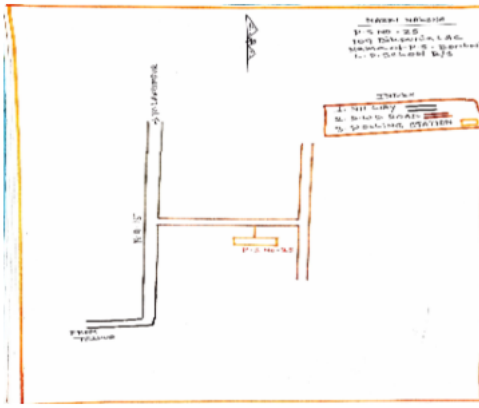

নিৰ্বাচক পঞ্জীয়ন বিষয়াৰ স্বাক্ষৰ

Nazri Naksha

Google Map View

Polling Station Building Front View

ভোটগ্ৰহন কেন্দ্ৰৰ সন্মুখৰ দৃশ্য

Cad View

Key MAP View

1 নাম : বোধেশ্বৰী বৈষ্ণৱ স্বামীৰ নাম: টংকেশ্বৰ গগৈ ঘৰ নং : 1 বয়স : 78 লিঙ্গ : মহিলা	CDZ2334567 ফটো উপলব্ধ	2 নাম : উতপল গগৈ পিতাৰ নাম: টংকেশ্বৰ গগৈ ঘৰ নং : 1 বয়স : 49 লিঙ্গ : পুৰুষ	CDZ2334578 ফটো উপলব্ধ	3 নাম : পৰী বৰুৱা স্বামীৰ নাম: উতপল গগৈ ঘৰ নং : 1 বয়স : 49 লিঙ্গ : মহিলা	CDZ2334589 ফটো উপলব্ধ
4 নাম : মুহিধৰ বৰা পিতাৰ নাম: ঘনশ্যাম বৰা ঘৰ নং : 2 বয়স : 82 লিঙ্গ : পুৰুষ	CDZ2334590 ফটো উপলব্ধ	5 নাম : কুমাৰ কিশোৰ বৰা পিতাৰ নাম: মুহিধৰ বৰা ঘৰ নং : 2 বয়স : 46 লিঙ্গ : পুৰুষ	CDZ2334603 ফটো উপলব্ধ	6 নাম : মনালিচা বৰা পিতাৰ নাম: মুহিধৰ বৰা ঘৰ নং : 2 বয়স : 42 লিঙ্গ : মহিলা	CDZ2334614 ফটো উপলব্ধ
7 নাম : ববী শৰ্মা স্বামীৰ নাম: কুমাৰ কিশোৰ বৰা ঘৰ নং : 2 বয়স : 39 লিঙ্গ : মহিলা	CDZ2342190 ফটো উপলব্ধ	8 নাম : লনমনি বৰা পিতাৰ নাম: কুশকান্ত বৰা ঘৰ নং : 3 বয়স : 49 লিঙ্গ : মহিলা	CDZ2334647 ফটো উপলব্ধ	9 নাম : ৰঞ্জমণি বৰা পিতাৰ নাম: কোশ বৰা ঘৰ নং : 3 বয়স : 45 লিঙ্গ : মহিলা	CDZ2334658 ফটো উপলব্ধ
10 নাম : মৃদুল বৰা পিতাৰ নাম: কুশ বৰা ঘৰ নং : 3 বয়স : 45 লিঙ্গ : পুৰুষ	CDZ2334669 ফটো উপলব্ধ	11 নাম : মনলিছা বৰুৱা বৰা স্বামীৰ নাম: মৃদুল বৰা ঘৰ নং : 3 বয়স : 40 লিঙ্গ : মহিলা	CDZ0333021 ফটো উপলব্ধ	12 নাম : হেম দত্ত পিতাৰ নাম: ভুবন দত্ত ঘৰ নং : 3 বয়স : 35 লিঙ্গ : পুৰুষ	CDZ0429225 ফটো উপলব্ধ
13 নাম : কাকমণি শইকীয়া বৰা স্বামীৰ নাম: ব্ৰজেন বৰা ঘৰ নং : 03 বয়স : 23 লিঙ্গ : মহিলা	CDZ0510222 ফটো উপলব্ধ	14 নাম : কনক বৰা স্বামীৰ নাম: তুলসী বৰা ঘৰ নং : 8 বয়স : 67 লিঙ্গ : মহিলা	CDZ2334670 ফটো উপলব্ধ	15 নাম : দুল বৰা পিতাৰ নাম: তুলসী বৰা ঘৰ নং : 8 বয়স : 48 লিঙ্গ : পুৰুষ	CDZ2334692 ফটো উপলব্ধ
16 নাম : ভাস্কৰজ্যোতি বৰা পিতাৰ নাম: তুলসী বৰা ঘৰ নং : 8 বয়স : 44 লিঙ্গ : পুৰুষ	CDZ2334705 ফটো উপলব্ধ	17 নাম : দেৱজনী বৰা স্বামীৰ নাম: দিব্যজ্যোতি বৰা ঘৰ নং : 8 বয়স : 39 লিঙ্গ : মহিলা	CDZ2342441 ফটো উপলব্ধ	18 নাম : সুৰভী বৰা স্বামীৰ নাম: ভাস্কৰ জ্যোতী বৰা ঘৰ নং : 8 বয়স : 38 লিঙ্গ : মহিলা	CDZ2342247 ফটো উপলব্ধ
19 নাম : চুমি বৰুৱা স্বামীৰ নাম: দুলু বৰা ঘৰ নং : 8 বয়স : 30 লিঙ্গ : মহিলা	CDZ2342270 ফটো উপলব্ধ	20 নাম : মিনা কেৰ্কেটা স্বামীৰ নাম: অজয় কেৰ্কেটা ঘৰ নং : 8ক বয়স : 31 লিঙ্গ : মহিলা	CDZ0333708 ফটো উপলব্ধ	S 21 নাম : জিমপি বৰা পিতাৰ নাম: হৰি বৰা ঘৰ নং : 5 বয়স : 28 লিঙ্গ : মহিলা	CDZ0390823 ফটো উপলব্ধ
22 নাম : প্ৰাঞ্জল বৰা পিতাৰ নাম: গোবিন বৰা ঘৰ নং : 6ক বয়স : 33 লিঙ্গ : পুৰুষ	CDZ2341982 ফটো উপলব্ধ	23 নাম : ৰাজু বৰা পিতাৰ নাম: বলোৰাম বৰা ঘৰ নং : 6 বয়স : 29 লিঙ্গ : পুৰুষ	CDZ0110577 ফটো উপলব্ধ	24 নাম : দশ্মী বৰা স্বামীৰ নাম: তৰুণ বৰা ঘৰ নং : 7 বয়স : 51 লিঙ্গ : মহিলা	CDZ0506485 ফটো উপলব্ধ
25 নাম : অজিত কাৰা পিতাৰ নাম: অজয় কাৰা ঘৰ নং : 8ক বয়স : 40 লিঙ্গ : পুৰুষ	CDZ1862481 ফটো উপলব্ধ	26 নাম : অভিলাচা টপ কাৰা স্বামীৰ নাম: অমৃত কাৰা ঘৰ নং : 8ক বয়স : 26 লিঙ্গ : মহিলা	CDZ1862457 ফটো উপলব্ধ	27 নাম : অজিতা কাৰা পিতাৰ নাম: অজয় কাৰা ঘৰ নং : 8ক বয়স : 21 লিঙ্গ : মহিলা	CDZ1862614 ফটো উপলব্ধ
28 নাম : এচাউ কাৰা পিতাৰ নাম: অজয় কাৰা ঘৰ নং : ৮ক বয়স : 37 লিঙ্গ : পুৰুষ	CDZ0264416 ফটো উপলব্ধ	29 নাম : অমৃত কাৰা পিতাৰ নাম: অজয় কাৰা ঘৰ নং : ৮ক বয়স : 35 লিঙ্গ : পুৰুষ	CDZ0208991 ফটো উপলব্ধ	30 নাম : অঞ্জলি কাৰা স্বামীৰ নাম: এচাউ কাৰা ঘৰ নং : ৮ক বয়স : 29 লিঙ্গ : মহিলা	CDZ0265058 ফটো উপলব্ধ