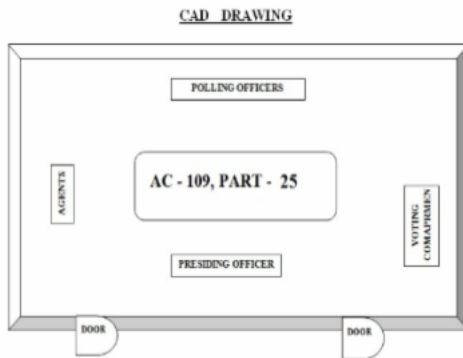

নিৰ্বাচক পঞ্জীয়ন বিষয়াৰ স্বাক্ষৰ

Nazri Naksha

Google Map View

Polling Station Building Front View

ভোটগ্ৰহন কেন্দ্ৰৰ সন্মুখৰ দৃশ্য

Cad View

Key MAP View

1 নাম : বোধেশ্বৰী বৈষ্ণৱ স্বামীৰ নাম: টংকেশ্বৰ গগৈ ঘৰ নং : 1 বয়স : 78 লিঙ্গ : মহিলা	CDZ2334567 ফটো উপলব্ধ	2 নাম : উতপল গগৈ পিতাৰ নাম: টংকেশ্বৰ গগৈ ঘৰ নং : 1 বয়স : 49 লিঙ্গ : পুৰুষ	CDZ2334578 ফটো উপলব্ধ	3 নাম : পৰী বৰুৱা স্বামীৰ নাম: উতপল গগৈ ঘৰ নং : 1 বয়স : 49 লিঙ্গ : মহিলা	CDZ2334589 ফটো উপলব্ধ
4 নাম : মুহিধৰ বৰা পিতাৰ নাম: ঘনশ্যাম বৰা ঘৰ নং : 2 বয়স : 82 লিঙ্গ : পুৰুষ	CDZ2334590 ফটো উপলব্ধ	5 নাম : কুমাৰ কিশোৰ বৰা পিতাৰ নাম: মুহিধৰ বৰা ঘৰ নং : 2 বয়স : 46 লিঙ্গ : পুৰুষ	CDZ2334603 ফটো উপলব্ধ	6 নাম : মনালিচা বৰা পিতাৰ নাম: মুহিধৰ বৰা ঘৰ নং : 2 বয়স : 42 লিঙ্গ : মহিলা	CDZ2334614 ফটো উপলব্ধ
7 নাম : ববী শৰ্মা স্বামীৰ নাম: কুমাৰ কিশোৰ বৰা ঘৰ নং : 2 বয়স : 39 লিঙ্গ : মহিলা	CDZ2342190 ফটো উপলব্ধ	8 নাম : লনমনি বৰা পিতাৰ নাম: কুশকান্ত বৰা ঘৰ নং : 3 বয়স : 49 লিঙ্গ : মহিলা	CDZ2334647 ফটো উপলব্ধ	9 নাম : ৰঞ্জমণি বৰা পিতাৰ নাম: কোশ বৰা ঘৰ নং : 3 বয়স : 45 লিঙ্গ : মহিলা	CDZ2334658 ফটো উপলব্ধ
10 নাম : মৃদুল বৰা পিতাৰ নাম: কুশ বৰা ঘৰ নং : 3 বয়স : 45 লিঙ্গ : পুৰুষ	CDZ2334669 ফটো উপলব্ধ	11 নাম : মনলিছা বৰুৱা বৰা স্বামীৰ নাম: মৃদুল বৰা ঘৰ নং : 3 বয়স : 40 লিঙ্গ : মহিলা	CDZ0333021 ফটো উপলব্ধ	12 নাম : হেম দত্ত পিতাৰ নাম: ভুবন দত্ত ঘৰ নং : 3 বয়স : 35 লিঙ্গ : পুৰুষ	CDZ0429225 ফটো উপলব্ধ
13 নাম : কাকমণি শইকীয়া বৰা স্বামীৰ নাম: ব্ৰজেন বৰা ঘৰ নং : 03 বয়স : 23 লিঙ্গ : মহিলা	CDZ0510222 ফটো উপলব্ধ	14 নাম : কনক বৰা স্বামীৰ নাম: তুলসী বৰা ঘৰ নং : 8 বয়স : 67 লিঙ্গ : মহিলা	CDZ2334670 ফটো উপলব্ধ	15 নাম : দুল বৰা পিতাৰ নাম: তুলসী বৰা ঘৰ নং : 8 বয়স : 48 লিঙ্গ : পুৰুষ	CDZ2334692 ফটো উপলব্ধ
16 নাম : ভাস্কৰজ্যোতি বৰা পিতাৰ নাম: তুলসী বৰা ঘৰ নং : 8 বয়স : 44 লিঙ্গ : পুৰুষ	CDZ2334705 ফটো উপলব্ধ	17 নাম : দেৱজনী বৰা স্বামীৰ নাম: দিব্যজ্যোতি বৰা ঘৰ নং : 8 বয়স : 39 লিঙ্গ : মহিলা	CDZ2342441 ফটো উপলব্ধ	18 নাম : সুৰভী বৰা স্বামীৰ নাম: ভাস্কৰ জ্যোতী বৰা ঘৰ নং : 8 বয়স : 38 লিঙ্গ : মহিলা	CDZ2342247 ফটো উপলব্ধ
19 নাম : চুমি বৰুৱা স্বামীৰ নাম: দুলু বৰা ঘৰ নং : 8 বয়স : 30 লিঙ্গ : মহিলা	CDZ2342270 ফটো উপলব্ধ	20 নাম : মিনা কেৰ্কেটা স্বামীৰ নাম: অজয় কেৰ্কেটা ঘৰ নং : 8ক বয়স : 31 লিঙ্গ : মহিলা	CDZ0333708 ফটো উপলব্ধ	S 21 নাম : জিমপি বৰা পিতাৰ নাম: হৰি বৰা ঘৰ নং : 5 বয়স : 28 লিঙ্গ : মহিলা	CDZ0390823 ফটো উপলব্ধ
22 নাম : প্ৰাঞ্জল বৰা পিতাৰ নাম: গোবিন বৰা ঘৰ নং : 6ক বয়স : 33 লিঙ্গ : পুৰুষ	CDZ2341982 ফটো উপলব্ধ	23 নাম : ৰাজু বৰা পিতাৰ নাম: বলোৰাম বৰা ঘৰ নং : 6 বয়স : 29 লিঙ্গ : পুৰুষ	CDZ0110577 ফটো উপলব্ধ	24 নাম : দশ্মী বৰা স্বামীৰ নাম: তৰুণ বৰা ঘৰ নং : 7 বয়স : 51 লিঙ্গ : মহিলা	CDZ0506485 ফটো উপলব্ধ
25 নাম : অজিত কাৰা পিতাৰ নাম: অজয় কাৰা ঘৰ নং : 8ক বয়স : 40 লিঙ্গ : পুৰুষ	CDZ1862481 ফটো উপলব্ধ	26 নাম : অভিলাচা টপ কাৰা স্বামীৰ নাম: অমৃত কাৰা ঘৰ নং : 8ক বয়স : 26 লিঙ্গ : মহিলা	CDZ1862457 ফটো উপলব্ধ	27 নাম : অজিতা কাৰা পিতাৰ নাম: অজয় কাৰা ঘৰ নং : 8ক বয়স : 21 লিঙ্গ : মহিলা	CDZ1862614 ফটো উপলব্ধ
28 নাম : এচাউ কাৰা পিতাৰ নাম: অজয় কাৰা ঘৰ নং : ৮ক বয়স : 37 লিঙ্গ : পুৰুষ	CDZ0264416 ফটো উপলব্ধ	29 নাম : অমৃত কাৰা পিতাৰ নাম: অজয় কাৰা ঘৰ নং : ৮ক বয়স : 35 লিঙ্গ : পুৰুষ	CDZ0208991 ফটো উপলব্ধ	30 নাম : অঞ্জলি কাৰা স্বামীৰ নাম: এচাউ কাৰা ঘৰ নং : ৮ক বয়স : 29 লিঙ্গ : মহিলা	CDZ0265058 ফটো উপলব্ধ