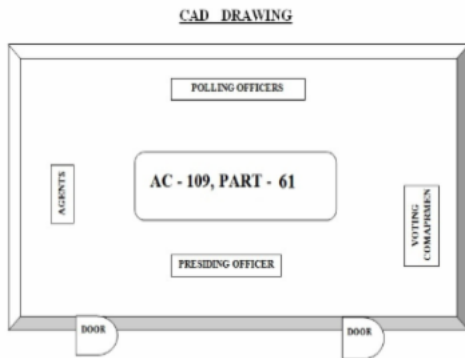

নিৰ্বাচক পঞ্জীয়ন বিষয়াৰ স্বাক্ষৰ

Nazri Naksha

Google Map View

Polling Station Building Front View

ভোটগ্ৰহন কেন্দ্ৰৰ সন্মুখৰ দৃশ্য

Cad View

Key MAP View

1 নাম : বৰ্ণালী বৰগোহাঁই স্বামীৰ নাম: কন্দৰ্প ঘৰ নং : 000 বয়স : 37 লিঙ্গ : মহিলা	PZH0056507 ফটো উপলব্ধ	S 2 নাম : বৰ্ণালী বৰগোহাঁই পিতাৰ নাম: কুঞ্জ বৰগোহাঁই ঘৰ নং : 000 বয়স : 36 লিঙ্গ : মহিলা	HNF8741886 ফটো উপলব্ধ	3 নাম : সৰ্বেশ্বৰী বৰা স্বামীৰ নাম: বলো বৰা ঘৰ নং : 1 বয়স : 80 লিঙ্গ : মহিলা	CDZ5934565 ফটো উপলব্ধ
4 নাম : শ্ৰেণী বৰা পিতাৰ নাম: বলো বৰা ঘৰ নং : 1 বয়স : 45 লিঙ্গ : মহিলা	CDZ5934587 ফটো উপলব্ধ	5 নাম : ভাস্কৰ বৰা পিতাৰ নাম: বলো বৰা ঘৰ নং : 1 বয়স : 43 লিঙ্গ : পুৰুষ	CDZ5934598 ফটো উপলব্ধ	6 নাম : দেৱজানি বৰা স্বামীৰ নাম: ভাস্কৰ বৰা ঘৰ নং : 1 বয়স : 30 লিঙ্গ : মহিলা	CDZ0000729 ফটো উপলব্ধ
7 নাম : জয়ন্তী বৰা স্বামীৰ নাম: সত্য বৰা ঘৰ নং : 2 বয়স : 66 লিঙ্গ : মহিলা	CDZ5934601 ফটো উপলব্ধ	8 নাম : ভবেন বৰা পিতাৰ নাম: সত্য বৰা ঘৰ নং : 2 বয়স : 44 লিঙ্গ : পুৰুষ	CDZ5934623 ফটো উপলব্ধ	9 নাম : দিম্পী বৰা স্বামীৰ নাম: ভবেন বৰা ঘৰ নং : 2 বয়স : 32 লিঙ্গ : মহিলা	CDZ1821610 ফটো উপলব্ধ
10 নাম : বোধেশ্বৰ বৰা পিতাৰ নাম: বাপুৰাম বৰা ঘৰ নং : 3 বয়স : 71 লিঙ্গ : পুৰুষ	CDZ5934634 ফটো উপলব্ধ	11 নাম : বাসন্তী শইকীয়া বৰা স্বামীৰ নাম: বোধেশ্বৰ বৰা ঘৰ নং : 3 বয়স : 65 লিঙ্গ : মহিলা	CDZ5934645 ফটো উপলব্ধ	S 12 নাম : বিবি শইকীয়া অন্যান্য: বোধেশ্বৰ বৰা ঘৰ নং : 3 বয়স : 53 লিঙ্গ : মহিলা	CDZ5934656 ফটো উপলব্ধ
13 নাম : দিব্যজ্যোতি শইকীয়া অন্যান্য: বোধেশ্বৰ বৰা ঘৰ নং : 3 বয়স : 43 লিঙ্গ : পুৰুষ	CDZ5934667 ফটো উপলব্ধ	14 নাম : বান ভূঞা স্বামীৰ নাম: বোধেশ্বৰ বৰা ঘৰ নং : 3 বয়স : 36 লিঙ্গ : মহিলা	CDZ5934678 ফটো উপলব্ধ	15 নাম : মমী শইকীয়া স্বামীৰ নাম: দিব্যজ্যোতি শইকীয়া ঘৰ নং : 3 বয়স : 28 লিঙ্গ : মহিলা	PZH0088724 ফটো উপলব্ধ
16 নাম : দুৰ্গা বৰা পিতাৰ নাম: ঠগীৰাম বৰা ঘৰ নং : 8 বয়স : 77 লিঙ্গ : পুৰুষ	CDZ5934689 ফটো উপলব্ধ	17 নাম : লক্ষীমাই বৰা স্বামীৰ নাম: দুৰ্গা বৰা ঘৰ নং : 8 বয়স : 75 লিঙ্গ : মহিলা	CDZ5934690 ফটো উপলব্ধ	E 18 নাম : মাধব বৰা পিতাৰ নাম: দুৰ্গা বৰা ঘৰ নং : 8 বয়স : 45 লিঙ্গ : পুৰুষ	CDZ5934703 ফটো উপলব্ধ
19 নাম : মোহন বৰা পিতাৰ নাম: ডম্বৰু বৰা ঘৰ নং : 5 বয়স : 57 লিঙ্গ : পুৰুষ	CDZ5934725 ফটো উপলব্ধ	20 নাম : সাদৰী বৰা স্বামীৰ নাম: মোহন বৰা ঘৰ নং : 5 বয়স : 55 লিঙ্গ : মহিলা	CDZ5934736 ফটো উপলব্ধ	21 নাম : মিন বৰা পিতাৰ নাম: পুতুল বৰা ঘৰ নং : 5 বয়স : 50 লিঙ্গ : মহিলা	CDZ5934747 ফটো উপলব্ধ
22 নাম : পুতুল বৰা পিতাৰ নাম: ডম্বৰু বৰা ঘৰ নং : 5 বয়স : 45 লিঙ্গ : পুৰুষ	CDZ5934758 ফটো উপলব্ধ	23 নাম : অনীতা উৰাং স্বামীৰ নাম: জিনু উৰাং ঘৰ নং : 5 বয়স : 32 লিঙ্গ : মহিলা	CDZ0494757 ফটো উপলব্ধ	24 নাম : বিসিতা বৰা পিতাৰ নাম: মোহন বৰা ঘৰ নং : 5 বয়স : 28 লিঙ্গ : মহিলা	CDZ0242958 ফটো উপলব্ধ
S 25 নাম : গৰিমা বৰা পিতাৰ নাম: পুতুল বৰা ঘৰ নং : 5 বয়স : 25 লিঙ্গ : মহিলা	CDZ0272344 ফটো উপলব্ধ	26 নাম : কাকুমণি বৰা পিতাৰ নাম: পুতুল বৰা ঘৰ নং : 5 বয়স : 22 লিঙ্গ : মহিলা	PZH0080267 ফটো উপলব্ধ	27 নাম : প্ৰেমধৰ বৰা পিতাৰ নাম: ডম্বৰু বৰা ঘৰ নং : 6 বয়স : 55 লিঙ্গ : পুৰুষ	CDZ5934769 ফটো উপলব্ধ
28 নাম : বুল বৰা স্বামীৰ নাম: প্ৰেম বৰা ঘৰ নং : 6 বয়স : 52 লিঙ্গ : মহিলা	CDZ5934770 ফটো উপলব্ধ	29 নাম : হেমন্ত বৰা পিতাৰ নাম: প্ৰেম বৰা ঘৰ নং : 6 বয়স : 32 লিঙ্গ : পুৰুষ	CDZ5940589 ফটো উপলব্ধ	30 নাম : বিংকুমনি বৰা স্বামীৰ নাম: মেধনাথ বৰা ঘৰ নং : 6 বয়স : 31 লিঙ্গ : মহিলা	CDZ0251116 ফটো উপলব্ধ