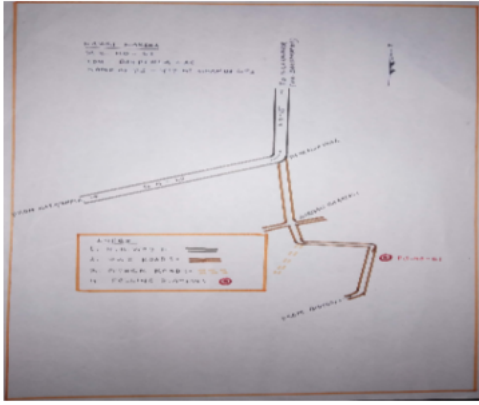

Nazri Naksha