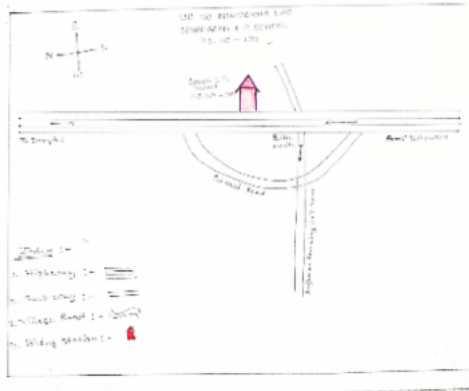

নিৰ্বাচক পঞ্জীয়ন বিষয়াৰ স্বাক্ষৰ

Nazri Naksha

Google Map View

Polling Station Building Front View

ভোটগ্ৰহন কেন্দ্ৰৰ সন্মুখৰ দৃশ্য

Cad View

Key MAP View

1 নাম : চন্দ্ৰলাল শৰ্মা পিতাৰ নাম: পৰাশ্বৰ শৰ্মা ঘৰ নং : 1 বয়স : 72 লিঙ্গ : পুৰুষ	HQG1744565 ফটো উপলব্ধ	E 2 নাম : দৈবকী দেৱী স্বামীৰ নাম: চন্দ্ৰলাল শৰ্মা ঘৰ নং : 2 বয়স : 67 লিঙ্গ : মহিলা	HQG1744587 ফটো উপলব্ধ	3 নাম : নোমল শৰ্মা পিতাৰ নাম: পৰাশ্বৰ শৰ্মা ঘৰ নং : 1 বয়স : 54 লিঙ্গ : পুৰুষ	HQG1744612 ফটো উপলব্ধ
4 নাম : ৰীতা দেৱী স্বামীৰ নাম: গোপাল শৰ্মা ঘৰ নং : 1 বয়স : 48 লিঙ্গ : মহিলা	HQG0012582 ফটো উপলব্ধ	5 নাম : ধনময়া শৰ্মা স্বামীৰ নাম: হোমনাথ শৰ্মা ঘৰ নং : 1 বয়স : 48 লিঙ্গ : মহিলা	HQG1744601 ফটো উপলব্ধ	6 নাম : গোপাল শৰ্মা পিতাৰ নাম: চন্দ্ৰলাল শৰ্মা ঘৰ নং : 1 বয়স : 46 লিঙ্গ : পুৰুষ	HQG1744634 ফটো উপলব্ধ
7 নাম : কাশীনাথ শৰ্মা পিতাৰ নাম: চন্দ্ৰলাল শৰ্মা ঘৰ নং : 1 বয়স : 45 লিঙ্গ : পুৰুষ	HQG1744645 ফটো উপলব্ধ	8 নাম : ৰেখা দেৱী স্বামীৰ নাম: নোমল শৰ্মা ঘৰ নং : 1 বয়স : 40 লিঙ্গ : মহিলা	HQG1744623 ফটো উপলব্ধ	S 9 নাম : লীনা শৰ্মা পিতাৰ নাম: চন্দ্ৰলাল ঘৰ নং : 1 বয়স : 36 লিঙ্গ : মহিলা	HQG1744667 ফটো উপলব্ধ
10 নাম : প্ৰদীপ শৰ্মা পিতাৰ নাম: হোমনাথ শৰ্মা ঘৰ নং : 1 বয়স : 27 লিঙ্গ : পুৰুষ	HQG0642223 ফটো উপলব্ধ	11 নাম : শিৱময়া দেৱী স্বামীৰ নাম: গোকৰ্ণ ব্ৰাহ্মিন ঘৰ নং : 2 বয়স : 65 লিঙ্গ : মহিলা	HQG1744678 ফটো উপলব্ধ	E 12 নাম : ৰোহিনী দেৱী পিতাৰ নাম: কুল্ল প্ৰসাদ দেৱী ঘৰ নং : 2 বয়স : 61 লিঙ্গ : মহিলা	HQG1744725 ফটো উপলব্ধ
13 নাম : গোপাল শৰ্মা পিতাৰ নাম: কুল্ল প্ৰসাদ শৰ্মা ঘৰ নং : 2 বয়স : 58 লিঙ্গ : পুৰুষ	HQG1744703 ফটো উপলব্ধ	14 নাম : সীতা দেৱী স্বামীৰ নাম: গোপাল শৰ্মা ঘৰ নং : 2 বয়স : 53 লিঙ্গ : মহিলা	HQG1744714 ফটো উপলব্ধ	15 নাম : ৰাজীৱ শৰ্মা পিতাৰ নাম: গোকৰ্ণ ব্ৰাহ্মিন ঘৰ নং : 2 বয়স : 43 লিঙ্গ : পুৰুষ	HQG1744689 ফটো উপলব্ধ
16 নাম : উপমন্যু শৰ্মা পিতাৰ নাম: গোকৰ্ণ ব্ৰাহ্মিন ঘৰ নং : 2 বয়স : 42 লিঙ্গ : পুৰুষ	HQG1744690 ফটো উপলব্ধ	S 17 নাম : নবনিতা শৰ্মা পিতাৰ নাম: গোকৰ্ণ ব্ৰাহ্মিন ঘৰ নং : 2 বয়স : 36 লিঙ্গ : মহিলা	HQG1744736 ফটো উপলব্ধ	18 নাম : হিৰক কুড়ীয়া মাতৃৰ নাম: ৰোহনী দেৱী ঘৰ নং : 2 বয়স : 32 লিঙ্গ : পুৰুষ	HQG1755415 ফটো উপলব্ধ
19 নাম : ৰাজনন্দিনী ব্ৰাহ্মিন পিতাৰ নাম: গোপাল শৰ্মা ঘৰ নং : 2 বয়স : 20 লিঙ্গ : মহিলা	PZH0028464 ফটো উপলব্ধ	20 নাম : দলা চাহ স্বামীৰ নাম: গোলাপ চাহ ঘৰ নং : 3 বয়স : 61 লিঙ্গ : মহিলা	HQG1744758 ফটো উপলব্ধ	21 নাম : যাদব চন্দ্ৰ চেতিয়া পিতাৰ নাম: গুটিবৰ চেতিয়া ঘৰ নং : 8 বয়স : 63 লিঙ্গ : পুৰুষ	HQG1744770 ফটো উপলব্ধ
22 নাম : স্বৰ্ণ প্ৰভা বৰুৱা চেতিয়া স্বামীৰ নাম: যাদৱ চন্দ্ৰ চেতিয়া ঘৰ নং : 8 বয়স : 61 লিঙ্গ : মহিলা	HQG1744781 ফটো উপলব্ধ	23 নাম : মনোজ কুমাৰ চেতিয়া পিতাৰ নাম: যাদৱ চন্দ্ৰ চেতিয়া ঘৰ নং : 8 বয়স : 44 লিঙ্গ : পুৰুষ	HQG1744792 ফটো উপলব্ধ	24 নাম : কংকন চেতিয়া পিতাৰ নাম: যাদৱ চেতিয়া ঘৰ নং : 8 বয়স : 41 লিঙ্গ : পুৰুষ	HQG1744805 ফটো উপলব্ধ
S 25 নাম : ইন্দিৰা চেতিয়া স্বামীৰ নাম: কংকন চেতিয়া ঘৰ নং : 8 বয়স : 38 লিঙ্গ : মহিলা	HQG1744816 ফটো উপলব্ধ	26 নাম : ৰিজুমাণি চেতিয়া স্বামীৰ নাম: মনোজ কুমাৰ চেতিয়া ঘৰ নং : 8 বয়স : 34 লিঙ্গ : মহিলা	HQG0012583 ফটো উপলব্ধ	27 নাম : চন্দ্ৰেশ্বৰ পাটমাউট পিতাৰ নাম: নন্দেশ্বৰ পাটমাউট ঘৰ নং : 5 বয়স : 56 লিঙ্গ : পুৰুষ	HQG1744827 ফটো উপলব্ধ
28 নাম : ৰিংটমনি বৰা পাটমাউট স্বামীৰ নাম: চন্দ্ৰেশ্বৰ পাটমাউট ঘৰ নং : 5 বয়স : 34 লিঙ্গ : মহিলা	HQG0480848 ফটো উপলব্ধ	29 নাম : বিল পাটমাউট স্বামীৰ নাম: জীতেন পাটমাউট ঘৰ নং : 6 বয়স : 56 লিঙ্গ : মহিলা	HQG1744850 ফটো উপলব্ধ	30 নাম : কল্প জ্যোতি পাটমাউট পিতাৰ নাম: জীতেন পাটমাউট ঘৰ নং : 6 বয়স : 33 লিঙ্গ : পুৰুষ	HQG1744872 ফটো উপলব্ধ