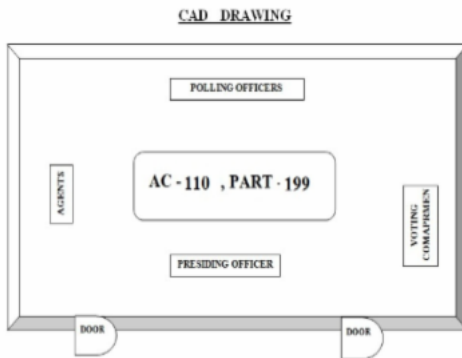

নিৰ্বাচক পঞ্জীয়ন বিষয়াৰ স্বাক্ষৰ

Nazri Naksha

Google Map View

Polling Station Building Front View

ভোটগ্ৰহন কেন্দ্ৰৰ সন্মুখৰ দৃশ্য

Cad View

Key MAP View

1 নাম : চন্দ্ৰলাল শৰ্মা পিতাৰ নাম: পৰাশ্বৰ শৰ্মা ঘৰ নং : 1 বয়স : 72 লিঙ্গ : পুৰুষ	HQG1744565 ফটো উপলব্ধ	E 2 নাম : দৈবকী দেৱী স্বামীৰ নাম: চন্দ্ৰলাল শৰ্মা ঘৰ নং : 2 বয়স : 67 লিঙ্গ : মহিলা	HQG1744587 ফটো উপলব্ধ	3 নাম : নোমল শৰ্মা পিতাৰ নাম: পৰাশ্বৰ শৰ্মা ঘৰ নং : 1 বয়স : 54 লিঙ্গ : পুৰুষ	HQG1744612 ফটো উপলব্ধ
4 নাম : ৰীতা দেৱী স্বামীৰ নাম: গোপাল শৰ্মা ঘৰ নং : 1 বয়স : 48 লিঙ্গ : মহিলা	HQG0012582 ফটো উপলব্ধ	5 নাম : ধনময়া শৰ্মা স্বামীৰ নাম: হোমনাথ শৰ্মা ঘৰ নং : 1 বয়স : 48 লিঙ্গ : মহিলা	HQG1744601 ফটো উপলব্ধ	6 নাম : গোপাল শৰ্মা পিতাৰ নাম: চন্দ্ৰলাল শৰ্মা ঘৰ নং : 1 বয়স : 46 লিঙ্গ : পুৰুষ	HQG1744634 ফটো উপলব্ধ
7 নাম : কাশীনাথ শৰ্মা পিতাৰ নাম: চন্দ্ৰলাল শৰ্মা ঘৰ নং : 1 বয়স : 45 লিঙ্গ : পুৰুষ	HQG1744645 ফটো উপলব্ধ	8 নাম : ৰেখা দেৱী স্বামীৰ নাম: নোমল শৰ্মা ঘৰ নং : 1 বয়স : 40 লিঙ্গ : মহিলা	HQG1744623 ফটো উপলব্ধ	S 9 নাম : লীনা শৰ্মা পিতাৰ নাম: চন্দ্ৰলাল ঘৰ নং : 1 বয়স : 36 লিঙ্গ : মহিলা	HQG1744667 ফটো উপলব্ধ
10 নাম : প্ৰদীপ শৰ্মা পিতাৰ নাম: হোমনাথ শৰ্মা ঘৰ নং : 1 বয়স : 27 লিঙ্গ : পুৰুষ	HQG0642223 ফটো উপলব্ধ	11 নাম : শিৱময়া দেৱী স্বামীৰ নাম: গোকৰ্ণ ব্ৰাহ্মিন ঘৰ নং : 2 বয়স : 65 লিঙ্গ : মহিলা	HQG1744678 ফটো উপলব্ধ	E 12 নাম : ৰোহিনী দেৱী পিতাৰ নাম: কুল্ল প্ৰসাদ দেৱী ঘৰ নং : 2 বয়স : 61 লিঙ্গ : মহিলা	HQG1744725 ফটো উপলব্ধ
13 নাম : গোপাল শৰ্মা পিতাৰ নাম: কুল্ল প্ৰসাদ শৰ্মা ঘৰ নং : 2 বয়স : 58 লিঙ্গ : পুৰুষ	HQG1744703 ফটো উপলব্ধ	14 নাম : সীতা দেৱী স্বামীৰ নাম: গোপাল শৰ্মা ঘৰ নং : 2 বয়স : 53 লিঙ্গ : মহিলা	HQG1744714 ফটো উপলব্ধ	15 নাম : ৰাজীৱ শৰ্মা পিতাৰ নাম: গোকৰ্ণ ব্ৰাহ্মিন ঘৰ নং : 2 বয়স : 43 লিঙ্গ : পুৰুষ	HQG1744689 ফটো উপলব্ধ
16 নাম : উপমন্যু শৰ্মা পিতাৰ নাম: গোকৰ্ণ ব্ৰাহ্মিন ঘৰ নং : 2 বয়স : 42 লিঙ্গ : পুৰুষ	HQG1744690 ফটো উপলব্ধ	S 17 নাম : নবনিতা শৰ্মা পিতাৰ নাম: গোকৰ্ণ ব্ৰাহ্মিন ঘৰ নং : 2 বয়স : 36 লিঙ্গ : মহিলা	HQG1744736 ফটো উপলব্ধ	18 নাম : হিৰক কুড়ীয়া মাতৃৰ নাম: ৰোহনী দেৱী ঘৰ নং : 2 বয়স : 32 লিঙ্গ : পুৰুষ	HQG1755415 ফটো উপলব্ধ
19 নাম : ৰাজনন্দিনী ব্ৰাহ্মিন পিতাৰ নাম: গোপাল শৰ্মা ঘৰ নং : 2 বয়স : 20 লিঙ্গ : মহিলা	PZH0028464 ফটো উপলব্ধ	20 নাম : দলা চাহ স্বামীৰ নাম: গোলাপ চাহ ঘৰ নং : 3 বয়স : 61 লিঙ্গ : মহিলা	HQG1744758 ফটো উপলব্ধ	21 নাম : যাদব চন্দ্ৰ চেতিয়া পিতাৰ নাম: গুটিবৰ চেতিয়া ঘৰ নং : 8 বয়স : 63 লিঙ্গ : পুৰুষ	HQG1744770 ফটো উপলব্ধ
22 নাম : স্বৰ্ণ প্ৰভা বৰুৱা চেতিয়া স্বামীৰ নাম: যাদৱ চন্দ্ৰ চেতিয়া ঘৰ নং : 8 বয়স : 61 লিঙ্গ : মহিলা	HQG1744781 ফটো উপলব্ধ	23 নাম : মনোজ কুমাৰ চেতিয়া পিতাৰ নাম: যাদৱ চন্দ্ৰ চেতিয়া ঘৰ নং : 8 বয়স : 44 লিঙ্গ : পুৰুষ	HQG1744792 ফটো উপলব্ধ	24 নাম : কংকন চেতিয়া পিতাৰ নাম: যাদৱ চেতিয়া ঘৰ নং : 8 বয়স : 41 লিঙ্গ : পুৰুষ	HQG1744805 ফটো উপলব্ধ
S 25 নাম : ইন্দিৰা চেতিয়া স্বামীৰ নাম: কংকন চেতিয়া ঘৰ নং : 8 বয়স : 38 লিঙ্গ : মহিলা	HQG1744816 ফটো উপলব্ধ	26 নাম : ৰিজুমাণি চেতিয়া স্বামীৰ নাম: মনোজ কুমাৰ চেতিয়া ঘৰ নং : 8 বয়স : 34 লিঙ্গ : মহিলা	HQG0012583 ফটো উপলব্ধ	27 নাম : চন্দ্ৰেশ্বৰ পাটমাউট পিতাৰ নাম: নন্দেশ্বৰ পাটমাউট ঘৰ নং : 5 বয়স : 56 লিঙ্গ : পুৰুষ	HQG1744827 ফটো উপলব্ধ
28 নাম : ৰিংটমনি বৰা পাটমাউট স্বামীৰ নাম: চন্দ্ৰেশ্বৰ পাটমাউট ঘৰ নং : 5 বয়স : 34 লিঙ্গ : মহিলা	HQG0480848 ফটো উপলব্ধ	29 নাম : বিল পাটমাউট স্বামীৰ নাম: জীতেন পাটমাউট ঘৰ নং : 6 বয়স : 56 লিঙ্গ : মহিলা	HQG1744850 ফটো উপলব্ধ	30 নাম : কল্প জ্যোতি পাটমাউট পিতাৰ নাম: জীতেন পাটমাউট ঘৰ নং : 6 বয়স : 33 লিঙ্গ : পুৰুষ	HQG1744872 ফটো উপলব্ধ