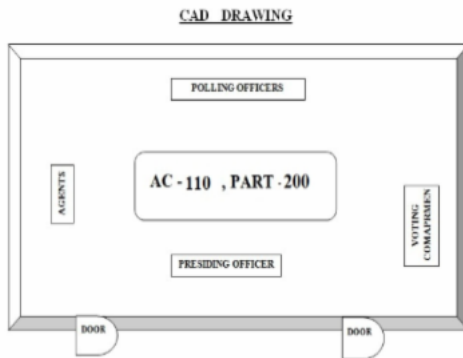

নিৰ্বাচক পঞ্জীয়ন বিষয়াৰ স্বাক্ষৰ

Nazri Naksha

Google Map View

Polling Station Building Front View

ভোটগ্ৰহন কেন্দ্ৰৰ সন্মুখৰ দৃশ্য

Cad View

Key MAP View

<p>1 নাম : উৰ্মিলা বিশ্বাস পিতাৰ নাম: হৰি মোহন বিশ্বাস ঘৰ নং : 95 বয়স : 50 লিঙ্গ : মহিলা</p> <p>PZH0057166</p> <p>ফটো উপলব্ধ</p>	<p>2 নাম : বিক্রম পানিকৰ পিতাৰ নাম: বিশ্বনাথন পানিকৰ ঘৰ নং : 109 বয়স : 47 লিঙ্গ : পুৰুষ</p> <p>HQG0509851</p> <p>ফটো উপলব্ধ</p>	<p>3 নাম : যোগেন গোহাঁই পিতাৰ নাম: মুছাই গোহাঁই ঘৰ নং : 109 বয়স : 56 লিঙ্গ : পুৰুষ</p> <p>HQG1749844</p> <p>ফটো উপলব্ধ</p>
<p>4 নাম : লাবন্য গোহাঁই স্বামীৰ নাম: যোগেন গোহাঁই ঘৰ নং : 109 বয়স : 52 লিঙ্গ : মহিলা</p> <p>HQG1749855</p> <p>ফটো উপলব্ধ</p>	<p>5 নাম : বাজেন হাজৰিকা পিতাৰ নাম: কুমুদ হাজৰিকা ঘৰ নং : 108 বয়স : 56 লিঙ্গ : পুৰুষ</p> <p>HQG1749866</p> <p>ফটো উপলব্ধ</p>	<p>6 নাম : জোনমনি হাজৰিকা স্বামীৰ নাম: বাজেন হাজৰিকা ঘৰ নং : 108 বয়স : 48 লিঙ্গ : মহিলা</p> <p>HQG1749877</p> <p>ফটো উপলব্ধ</p>
<p>7 নাম : বকুল হাজৰিকা পিতাৰ নাম: বাজেন হাজৰিকা ঘৰ নং : 108 বয়স : 26 লিঙ্গ : পুৰুষ</p> <p>HQG0278705</p> <p>ফটো উপলব্ধ</p>	<p>8 নাম : জয়দেৱ বিশ্বাস পিতাৰ নাম: মুনিন্দ্ৰ বিশ্বাস ঘৰ নং : 108 বয়স : 67 লিঙ্গ : পুৰুষ</p> <p>HQG1749899</p> <p>ফটো উপলব্ধ</p>	<p>9 নাম : নিখিল বিশ্বাস পিতাৰ নাম: মুনিন্দ্ৰ বিশ্বাস ঘৰ নং : 108 বয়স : 56 লিঙ্গ : পুৰুষ</p> <p>HQG1749913</p> <p>ফটো উপলব্ধ</p>
<p>10 নাম : নন্দৰানী বিশ্বাস স্বামীৰ নাম: জয়দেৱ বিশ্বাস ঘৰ নং : 108 বয়স : 52 লিঙ্গ : মহিলা</p> <p>HQG1749902</p> <p>ফটো উপলব্ধ</p>	<p>11 নাম : মঞ্জু বিশ্বাস স্বামীৰ নাম: নিখিল বিশ্বাস ঘৰ নং : 108 বয়স : 49 লিঙ্গ : মহিলা</p> <p>HQG1749924</p> <p>ফটো উপলব্ধ</p>	<p>12 নাম : বিপ্লব বিশ্বাস পিতাৰ নাম: জয়দেৱ বিশ্বাস ঘৰ নং : 108 বয়স : 38 লিঙ্গ : পুৰুষ</p> <p>HQG1749935</p> <p>ফটো উপলব্ধ</p>
<p>13 নাম : জাগতি বিশ্বাস পিতাৰ নাম: জয়দেৱ বিশ্বাস ঘৰ নং : 108 বয়স : 33 লিঙ্গ : মহিলা</p> <p>HQG1749946</p> <p>ফটো উপলব্ধ</p>	<p>14 নাম : বিদ্যত বিশ্বাস পিতাৰ নাম: জয়দেৱ বিশ্বাস ঘৰ নং : 108 বয়স : 32 লিঙ্গ : পুৰুষ</p> <p>HQG0012633</p> <p>ফটো উপলব্ধ</p>	<p>15 নাম : বিপন বিশ্বাস পিতাৰ নাম: নিখিল বিশ্বাস ঘৰ নং : 108 বয়স : 26 লিঙ্গ : পুৰুষ</p> <p>HQG0584292</p> <p>ফটো উপলব্ধ</p>
<p>16 নাম : অচল বিশ্বাস পিতাৰ নাম: নিখিল বিশ্বাস ঘৰ নং : 139 বয়স : 24 লিঙ্গ : মহিলা</p> <p>HQG9355389</p> <p>ফটো উপলব্ধ</p>	<p>17 নাম : লক্ষ্মী ৰায় বিশ্বাস স্বামীৰ নাম: বিপ্লব বিশ্বাস ঘৰ নং : 139 বয়স : 23 লিঙ্গ : মহিলা</p> <p>HQG9395302</p> <p>ফটো উপলব্ধ</p>	<p>18 নাম : চমৰ্ত বিশ্বাস স্বামীৰ নাম: দেবেন্দ্ৰ বিশ্বাস ঘৰ নং : 140 বয়স : 73 লিঙ্গ : মহিলা</p> <p>HQG0438333</p> <p>ফটো উপলব্ধ</p>
<p>19 নাম : সন্তোষ বিশ্বাস পিতাৰ নাম: কিৰণ বিশ্বাস ঘৰ নং : 180 বয়স : 61 লিঙ্গ : পুৰুষ</p> <p>HQG1749968</p> <p>ফটো উপলব্ধ</p>	<p>20 নাম : গিতা বিশ্বাস পিতাৰ নাম: কাৰ্তিক বিশ্বাস ঘৰ নং : 140 বয়স : 57 লিঙ্গ : মহিলা</p> <p>HQG0520478</p> <p>ফটো উপলব্ধ</p>	<p>21 নাম : মনষা বিশ্বাস স্বামীৰ নাম: সন্তোষ বিশ্বাস ঘৰ নং : 180 বয়স : 53 লিঙ্গ : মহিলা</p> <p>HQG1749979</p> <p>ফটো উপলব্ধ</p>
<p>22 নাম : উত্তম বিশ্বাস পিতাৰ নাম: কিৰন বিশ্বাস ঘৰ নং : 180 বয়স : 48 লিঙ্গ : পুৰুষ</p> <p>HQG1749980</p> <p>ফটো উপলব্ধ</p>	<p>23 নাম : সুশিলা বিশ্বাস স্বামীৰ নাম: উত্তম বিশ্বাস ঘৰ নং : 180 বয়স : 44 লিঙ্গ : মহিলা</p> <p>HQG1749991</p> <p>ফটো উপলব্ধ</p>	<p>24 নাম : সমিৰ বিশ্বাস পিতাৰ নাম: সন্তোষ বিশ্বাস ঘৰ নং : 180 বয়স : 34 লিঙ্গ : পুৰুষ</p> <p>HQG0012634</p> <p>ফটো উপলব্ধ</p>
<p>25 নাম : মনোজ বিশ্বাস পিতাৰ নাম: সন্তোষ বিশ্বাস ঘৰ নং : 180 বয়স : 32 লিঙ্গ : পুৰুষ</p> <p>HQG0012636</p> <p>ফটো উপলব্ধ</p>	<p>26 নাম : বীনা ৰায় বিশ্বাস স্বামীৰ নাম: সমিৰ বিশ্বাস ঘৰ নং : 180 বয়স : 31 লিঙ্গ : মহিলা</p> <p>HQG0012637</p> <p>ফটো উপলব্ধ</p>	<p>27 নাম : দিপিকা নাথ বিশ্বাস স্বামীৰ নাম: মনুজ বিশ্বাস ঘৰ নং : 140 বয়স : 28 লিঙ্গ : মহিলা</p> <p>HQG0040527</p> <p>ফটো উপলব্ধ</p>
<p>28 নাম : সৰপ বিশ্বাস পিতাৰ নাম: উত্তম বিশ্বাস ঘৰ নং : 140 বয়স : 26 লিঙ্গ : পুৰুষ</p> <p>HQG0584391</p> <p>ফটো উপলব্ধ</p>	<p>29 নাম : ভাস্কৰ বিশ্বাস পিতাৰ নাম: উত্তম বিশ্বাস ঘৰ নং : 140 বয়স : 23 লিঙ্গ : পুৰুষ</p> <p>HQG9355363</p> <p>ফটো উপলব্ধ</p>	<p>30 নাম : অনামিকা সূত্ৰধৰ বিশ্বাস স্বামীৰ নাম: স্বৰূপ বিশ্বাস ঘৰ নং : 140 বয়স : 21 লিঙ্গ : মহিলা</p> <p>PZH0078022</p> <p>ফটো উপলব্ধ</p>