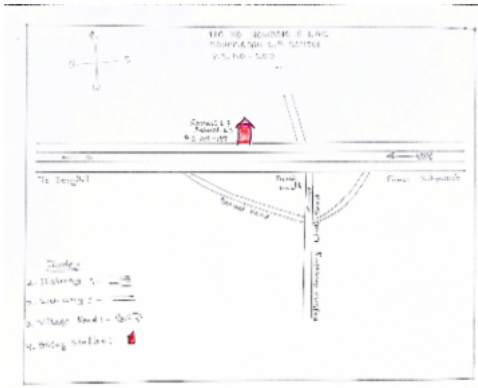

Nazri Naksha