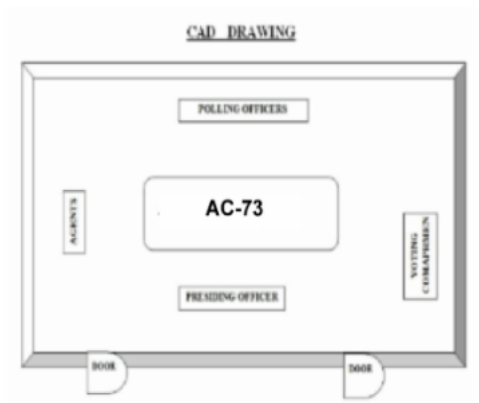

নিৰ্বাচক পঞ্জীয়ন বিষয়াৰ স্বাক্ষৰ

Nazri Naksha

Google Map View

Polling Station Building Front View

ভোটগ্ৰহন কেন্দ্ৰৰ সন্মুখৰ দৃশ্য

Cad View

Key MAP View

1 নাম : সত্য ঋষি পিতাৰ নাম: মুনিন্দ্র ঋষি ঘৰ নং : ১১৫ বয়স : 76 লিঙ্গ : পুৰুষ	CDZ1059796 ফটো উপলব্ধ	2 নাম : কাননলী ঋষি স্বামীৰ নাম: সত্য ঘৰ নং : ১১৫ বয়স : 71 লিঙ্গ : মহিলা	CDZ1059809 ফটো উপলব্ধ	3 নাম : তপন ঋষি দাস পিতাৰ নাম: মুনিন্দ্র ঋষি দাস ঘৰ নং : 115 বয়স : 57 লিঙ্গ : পুৰুষ	PZH0032359 ফটো উপলব্ধ
4 নাম : বৃধ ঋষি দাস পিতাৰ নাম: তপন ঋষি দাস ঘৰ নং : ১১৫ বয়স : 38 লিঙ্গ : পুৰুষ	CDZ0475657 ফটো উপলব্ধ	5 নাম : স্বপন ঋষি দাস পিতাৰ নাম: তপন ঋষি দাস ঘৰ নং : 115 বয়স : 33 লিঙ্গ : পুৰুষ	CDZ1888213 ফটো উপলব্ধ	6 নাম : মুস্তাফা আলী পিতাৰ নাম: আজমত ঘৰ নং : ১১৬ বয়স : 76 লিঙ্গ : পুৰুষ	CDZ1059810 ফটো উপলব্ধ
7 নাম : খতিজা বেগম স্বামীৰ নাম: মুস্তাফা ঘৰ নং : ১১৬ বয়স : 73 লিঙ্গ : মহিলা	CDZ1059821 ফটো উপলব্ধ	8 নাম : আব্দুল কালাম পিতাৰ নাম: মুস্তাফা আলী ঘৰ নং : ১১৬ বয়স : 51 লিঙ্গ : পুৰুষ	CDZ1059832 ফটো উপলব্ধ	9 নাম : জাহিৰা বেগম স্বামীৰ নাম: আব্দুল কালাম ঘৰ নং : ১১৬ বয়স : 47 লিঙ্গ : মহিলা	CDZ1059843 ফটো উপলব্ধ
10 নাম : আবু শ্বামাহ পিতাৰ নাম: মুস্তাফা আলী ঘৰ নং : ১১৬ বয়স : 43 লিঙ্গ : পুৰুষ	CDZ1059854 ফটো উপলব্ধ	11 নাম : আমজত আলি পিতাৰ নাম: মুস্তাফা আলি ঘৰ নং : ১১৬ বয়স : 35 লিঙ্গ : পুৰুষ	CDZ1059865 ফটো উপলব্ধ	12 নাম : মতুজা বেগম স্বামীৰ নাম: মো আমজত আলী ঘৰ নং : ১১৬ বয়স : 32 লিঙ্গ : মহিলা	CDZ1061638 ফটো উপলব্ধ
13 নাম : ছাজিদা বেগম স্বামীৰ নাম: আবু শ্বামাহ ঘৰ নং : ১১৬ বয়স : 32 লিঙ্গ : মহিলা	CDZ1061649 ফটো উপলব্ধ	14 নাম : আইনুল হক পিতাৰ নাম: মুস্তাফা আলী ঘৰ নং : ১১৬ বয়স : 30 লিঙ্গ : পুৰুষ	CDZ0174649 ফটো উপলব্ধ	15 নাম : ইচনাৰা বেগম স্বামীৰ নাম: আইনুল হক ঘৰ নং : ১১৬ বয়স : 30 লিঙ্গ : মহিলা	CDZ0174706 ফটো উপলব্ধ
16 নাম : জিয়াবৰ আলী পিতাৰ নাম: আব্দুল কালাম ঘৰ নং : 116 খ বয়স : 19 লিঙ্গ : পুৰুষ	PZH0068726 ফটো উপলব্ধ	17 নাম : হালিমা বেগম স্বামীৰ নাম: তালেব আলী ঘৰ নং : ১১৭ বয়স : 60 লিঙ্গ : মহিলা	CDZ1059887 ফটো উপলব্ধ	18 নাম : মোজামমিল আলী পিতাৰ নাম: তালেব আলী ঘৰ নং : ১১৭ বয়স : 31 লিঙ্গ : পুৰুষ	CDZ0013227 ফটো উপলব্ধ
19 নাম : মমতাজুল আলী পিতাৰ নাম: তালেব আলী ঘৰ নং : ১১৭ বয়স : 30 লিঙ্গ : পুৰুষ	CDZ0013326 ফটো উপলব্ধ	20 নাম : মফিজুল আলী পিতাৰ নাম: তালেব আলী ঘৰ নং : 117 বয়স : 25 লিঙ্গ : পুৰুষ	CDZ0453613 ফটো উপলব্ধ	21 নাম : ছুফিয়া বেগম স্বামীৰ নাম: মোজামমিল আলী ঘৰ নং : 117 বয়স : 23 লিঙ্গ : মহিলা	PZH0033696 ফটো উপলব্ধ
22 নাম : আৰিনা বেগম স্বামীৰ নাম: মমতাজুল আলি ঘৰ নং : 117 বয়স : 22 লিঙ্গ : মহিলা	PZH0000034 ফটো উপলব্ধ	23 নাম : মহিবুল্লাহ বৰুৱা পিতাৰ নাম: মুক্তি বৰুৱা ঘৰ নং : 117 বয়স : 33 লিঙ্গ : পুৰুষ	CDZ0473512 ফটো উপলব্ধ	24 নাম : মোবিবুল্লাহ বৰুৱা পিতাৰ নাম: মুক্তি বৰুৱা ঘৰ নং : 117 বয়স : 31 লিঙ্গ : পুৰুষ	CDZ0529644 ফটো উপলব্ধ
25 নাম : নাজিমা বেগম পিতাৰ নাম: তালেব আলি ঘৰ নং : 117 ডি বয়স : 26 লিঙ্গ : মহিলা	CDZ0373886 ফটো উপলব্ধ	E 26 নাম : হালেমন নেছা স্বামীৰ নাম: বসন্ত আলী ঘৰ নং : ১১৮ বয়স : 86 লিঙ্গ : মহিলা	CDZ1059901 ফটো উপলব্ধ	27 নাম : ৰয়মন নেছা স্বামীৰ নাম: আফাজ উদ্দিন ঘৰ নং : 118 বয়স : 62 লিঙ্গ : মহিলা	CDZ0448175 ফটো উপলব্ধ
28 নাম : আব্দুল আলী পিতাৰ নাম: ছাবেদ আলি ঘৰ নং : ১১৮ বয়স : 61 লিঙ্গ : পুৰুষ	CDZ0013458 ফটো উপলব্ধ	29 নাম : আব্দুল হাশিম পিতাৰ নাম: বসন্ত ঘৰ নং : ১১৮ বয়স : 61 লিঙ্গ : পুৰুষ	CDZ1059912 ফটো উপলব্ধ	30 নাম : আঞ্জুমা বেগম স্বামীৰ নাম: আব্দুল হাছিম ঘৰ নং : ১১৮ বয়স : 53 লিঙ্গ : মহিলা	CDZ1059923 ফটো উপলব্ধ