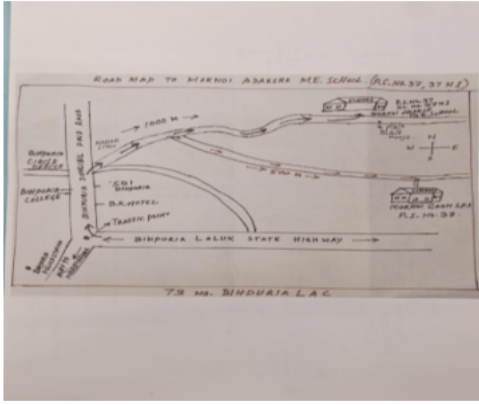

Nazri Naksha