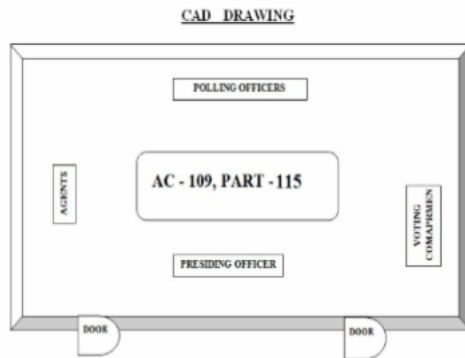

নিৰ্বাচক পঞ্জীয়ন বিষয়াৰ স্বাক্ষৰ

Nazri Naksha

Google Map View

Polling Station Building Front View

ভোটগ্ৰহন কেন্দ্ৰৰ সন্মুখৰ দৃশ্য

Cad View

Key MAP View

1 নাম : বিঠৈ বাহাদুৰ ছেত্ৰী পিতাৰ নাম: কৃষ্ণবাহাদুৰ ছেত্ৰী ঘৰ নং : 6 বয়স : 62 লিঙ্গ : পুৰুষ	CDZ1834022 ফটো উপলব্ধ	2 নাম : গঙ্গামায়া ছেত্ৰী স্বামীৰ নাম: বিঠৈবাহাদুৰ ছেত্ৰী ঘৰ নং : 6 বয়স : 50 লিঙ্গ : মহিলা	CDZ1834077 ফটো উপলব্ধ	3 নাম : মনোজ ছেত্ৰী পিতাৰ নাম: বিঠৈ ছেত্ৰী ঘৰ নং : 6 বয়স : 35 লিঙ্গ : পুৰুষ	CDZ0190223 ফটো উপলব্ধ
4 নাম : বিনোদ ছেত্ৰী পিতাৰ নাম: বিঠৈ বাহাদুৰ ছেত্ৰী ঘৰ নং : 6 বয়স : 30 লিঙ্গ : পুৰুষ	CDZ0110379 ফটো উপলব্ধ	5 নাম : বিষ্ণুমায়া দেবী পিতাৰ নাম: খোম বাহাদুৰ ছেত্ৰী ঘৰ নং : 6 বয়স : 25 লিঙ্গ : মহিলা	CDZ0444562 ফটো উপলব্ধ	6 নাম : সৰস্বতী ছেত্ৰী স্বামীৰ নাম: মনোজ ছেত্ৰী ঘৰ নং : 6 বয়স : 24 লিঙ্গ : মহিলা	CDZ0390260 ফটো উপলব্ধ
7 নাম : উদ্ধবপ্ৰসাদ শৰ্মা পিতাৰ নাম: মুকুন্দলাল শৰ্মা ঘৰ নং : 21 বয়স : 82 লিঙ্গ : পুৰুষ	CDZ1834011 ফটো উপলব্ধ	E2 8 নাম : কৃষ্ণা দেবী শৰ্মা স্বামীৰ নাম: উদ্ধব প্ৰসাদ শৰ্মা ঘৰ নং : 21 বয়স : 49 লিঙ্গ : মহিলা	PZH0023416 ফটো উপলব্ধ	S 9 নাম : সাবিত্ৰী শৰ্মা স্বামীৰ নাম: উদ্ধব প্ৰসাদ শৰ্মা ঘৰ নং : 21 বয়স : 85 লিঙ্গ : মহিলা	CDZ0054668 ফটো উপলব্ধ
10 নাম : দ্বিপ জ্যোতি শইকীয়া পিতাৰ নাম: জিতেন শইকীয়া ঘৰ নং : 21 বয়স : 25 লিঙ্গ : পুৰুষ	CDZ0389387 ফটো উপলব্ধ	# 11 নাম : কমল শইকীয়া পিতাৰ নাম: ধনেশ্বৰ শইকীয়া ঘৰ নং : 31 বয়স : 40 লিঙ্গ : পুৰুষ	CDZ1136374 ফটো উপলব্ধ	12 নাম : অকমান বৰা স্বামীৰ নাম: প্ৰিয়ৰাম বৰা ঘৰ নং : 38 বয়স : 77 লিঙ্গ : মহিলা	CDZ1136681 ফটো উপলব্ধ
13 নাম : ভৱকান্ত বৰা পিতাৰ নাম: বৃদ্দেশ্বৰ বৰা ঘৰ নং : 38 বয়স : 51 লিঙ্গ : পুৰুষ	CDZ1136658 ফটো উপলব্ধ	14 নাম : অন বৰা স্বামীৰ নাম: ভৱকান্ত বৰা ঘৰ নং : 38 বয়স : 46 লিঙ্গ : মহিলা	CDZ1891241 ফটো উপলব্ধ	S 15 নাম : কাশীৰী শইকীয়া গুগৈ পিতাৰ নাম: বাৰেন শইকীয়া ঘৰ নং : 89 বয়স : 30 লিঙ্গ : মহিলা	CDZ0061176 ফটো উপলব্ধ
16 নাম : নিভা বৰা স্বামীৰ নাম: যোগানন্দ শইকীয়া ঘৰ নং : 105 বয়স : 23 লিঙ্গ : মহিলা	PZH0062687 ফটো উপলব্ধ	17 নাম : বিজয় বৰা পিতাৰ নাম: বোধেশ্বৰ বৰা ঘৰ নং : 113 বয়স : 31 লিঙ্গ : পুৰুষ	CDZ1139828 ফটো উপলব্ধ	18 নাম : জলি বৰা স্বামীৰ নাম: বিজয় বৰা ঘৰ নং : 113 বয়স : 28 লিঙ্গ : মহিলা	CDZ0011338 ফটো উপলব্ধ
19 নাম : গনেশ বৰা পিতাৰ নাম: যজ্ঞেশ্বৰ বৰা ঘৰ নং : 113 বয়স : 23 লিঙ্গ : পুৰুষ	PZH0097303 ফটো উপলব্ধ	20 নাম : বানি বৰা পিতাৰ নাম: কমল বৰা ঘৰ নং : 113 বয়স : 22 লিঙ্গ : মহিলা	CDZ0487785 ফটো উপলব্ধ	21 নাম : তুলিকা নেওগ পিতাৰ নাম: মহিৰাম নেওগ ঘৰ নং : 113 বয়স : 22 লিঙ্গ : মহিলা	CDZ0510636 ফটো উপলব্ধ
22 নাম : বীনা হাজৰিকা স্বামীৰ নাম: যাদৱ হাজৰিকা ঘৰ নং : 128 বয়স : 60 লিঙ্গ : মহিলা	CDZ1134572 ফটো উপলব্ধ	23 নাম : সিমন্ত হাজৰিকা পিতাৰ নাম: যাদৱ হাজৰিকা ঘৰ নং : 128 বয়স : 27 লিঙ্গ : পুৰুষ	CDZ0271213 ফটো উপলব্ধ	24 নাম : সোমেশ্বৰী হাজৰিকা স্বামীৰ নাম: শৰত হাজৰিকা ঘৰ নং : 128 বয়স : 80 লিঙ্গ : মহিলা	CDZ1134594 ফটো উপলব্ধ
E 25 নাম : মাকন বৰা স্বামীৰ নাম: ৰামেশ্বৰ বৰা ঘৰ নং : 126 বয়স : 92 লিঙ্গ : মহিলা	CDZ1134629 ফটো উপলব্ধ	26 নাম : কুমুদ চন্দ্ৰ বৰা পিতাৰ নাম: ৰামেশ্বৰ বৰা ঘৰ নং : 126 বয়স : 62 লিঙ্গ : পুৰুষ	CDZ1134607 ফটো উপলব্ধ	27 নাম : বুনালী বৰা স্বামীৰ নাম: কুমুদ চন্দ্ৰ বৰা ঘৰ নং : 126 বয়স : 56 লিঙ্গ : মহিলা	CDZ1134618 ফটো উপলব্ধ
28 নাম : এলি বৰা স্বামীৰ নাম: কুমুদ চন্দ্ৰ বৰা ঘৰ নং : 126 বয়স : 27 লিঙ্গ : মহিলা	CDZ0179549 ফটো উপলব্ধ	29 নাম : শ্যামলীমা বৰা পিতাৰ নাম: কুমুদ চন্দ্ৰ বৰা ঘৰ নং : 126 বয়স : 22 লিঙ্গ : মহিলা	PZH0061556 ফটো উপলব্ধ	30 নাম : প্ৰভাত চন্দ্ৰ বৰা পিতাৰ নাম: ৰামেশ্বৰ বৰা ঘৰ নং : 129 বয়স : 70 লিঙ্গ : পুৰুষ	CDZ1134641 ফটো উপলব্ধ