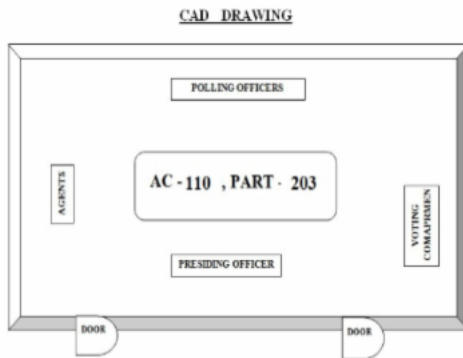

নিৰ্বাচক পঞ্জীয়ন বিষয়াৰ স্বাক্ষৰ

Nazri Naksha

Google Map View

Polling Station Building Front View

ভোটগ্ৰহন কেন্দ্ৰৰ সন্মুখৰ দৃশ্য

Cad View

Key MAP View

1 নাম : কল্পনা বসুমতাৰী স্বামীৰ নাম: হেমন্ত হাজৰিকা ঘৰ নং : 1 বয়স : 33 লিঙ্গ : মহিলা	HQG9362195 ফটো উপলব্ধ	2 নাম : বীৰেন শইকীয়া পিতাৰ নাম: মোহন শইকীয়া ঘৰ নং : 2 বয়স : 79 লিঙ্গ : পুৰুষ	HQG1774603 ফটো উপলব্ধ	3 নাম : অৰুন চন্দ্ৰ মহন্ত পিতাৰ নাম: হীৰানাথ মহন্ত ঘৰ নং : 2 বয়স : 69 লিঙ্গ : পুৰুষ	PZH0022681 ফটো উপলব্ধ
4 নাম : পূৰ্ণিমা শইকীয়া স্বামীৰ নাম: বীৰেন শইকীয়া ঘৰ নং : 2 বয়স : 63 লিঙ্গ : মহিলা	HQG1774614 ফটো উপলব্ধ	S 5 নাম : বীৰেন শইকীয়া পিতাৰ নাম: ভীমকান্ত শইকীয়া ঘৰ নং : 2 বয়স : 51 লিঙ্গ : পুৰুষ	HQG2306196 ফটো উপলব্ধ	S 6 নাম : মিতালী শইকীয়া স্বামীৰ নাম: বীৰেন শইকীয়া ঘৰ নং : 2 বয়স : 41 লিঙ্গ : মহিলা	HQG2306221 ফটো উপলব্ধ
7 নাম : ভাস্কৰ শইকীয়া পিতাৰ নাম: বীৰেন শইকীয়া ঘৰ নং : 2 বয়স : 39 লিঙ্গ : পুৰুষ	HQG1774636 ফটো উপলব্ধ	8 নাম : মানসপ্ৰতিম শইকীয়া পিতাৰ নাম: বীৰেন শইকীয়া ঘৰ নং : 2 বয়স : 37 লিঙ্গ : পুৰুষ	HQG1774647 ফটো উপলব্ধ	9 নাম : মৃত্যুঞ্জয় মহন্ত পিতাৰ নাম: অৰুন চন্দ্ৰ মহন্ত ঘৰ নং : 2 বয়স : 26 লিঙ্গ : পুৰুষ	PZH0022558 ফটো উপলব্ধ
10 নাম : প্ৰিয়ংকা মহন্ত পিতাৰ নাম: অৰুন চন্দ্ৰ মহন্ত ঘৰ নং : 2 বয়স : 23 লিঙ্গ : মহিলা	PZH0022731 ফটো উপলব্ধ	11 নাম : বীনা বৰা স্বামীৰ নাম: দেবেশ্বৰ বৰা ঘৰ নং : 8 বয়স : 62 লিঙ্গ : মহিলা	HQG1774681 ফটো উপলব্ধ	12 নাম : হেমচন্দ্ৰ শইকীয়া পিতাৰ নাম: দুৰ্গেশ্বৰ শইকীয়া ঘৰ নং : 8 বয়স : 58 লিঙ্গ : পুৰুষ	HQG1774658 ফটো উপলব্ধ
13 নাম : বিকুমণি শইকীয়া স্বামীৰ নাম: হেমচন্দ্ৰ শইকীয়া ঘৰ নং : 8 বয়স : 51 লিঙ্গ : মহিলা	HQG1774670 ফটো উপলব্ধ	14 নাম : বিদ্যুৎ বিকাশ বৰা মাতৃৰ নাম: নিৰু কলিতা বৰা ঘৰ নং : 4গ বয়স : 27 লিঙ্গ : পুৰুষ	HQG0154435 ফটো উপলব্ধ	15 নাম : পৰ্বীনীতা নেওগ পিতাৰ নাম: নবীন নেওগ ঘৰ নং : 8ক বয়স : 29 লিঙ্গ : মহিলা	HQG0183160 ফটো উপলব্ধ
16 নাম : বানী সাউদ পিতাৰ নাম: অশ্বিনী সাউদ ঘৰ নং : 8খ বয়স : 26 লিঙ্গ : মহিলা	HQG0181610 ফটো উপলব্ধ	17 নাম : নবীন নেওগ পিতাৰ নাম: খগেশ্বৰ নেওগ ঘৰ নং : 8ক বয়স : 59 লিঙ্গ : পুৰুষ	HQG1774705 ফটো উপলব্ধ	18 নাম : অশ্বিনী সাউদ পিতাৰ নাম: পুষ্পৰাম সাউদ ঘৰ নং : 8খ বয়স : 59 লিঙ্গ : পুৰুষ	HQG1774727 ফটো উপলব্ধ
19 নাম : নিৰু কলিতা বৰা স্বামীৰ নাম: মহেন্দ্ৰ বৰা ঘৰ নং : 8গ বয়স : 59 লিঙ্গ : মহিলা	HQG1774761 ফটো উপলব্ধ	20 নাম : বীনা নেওগ স্বামীৰ নাম: নবীন নেওগ ঘৰ নং : 8ক বয়স : 54 লিঙ্গ : মহিলা	HQG1774716 ফটো উপলব্ধ	21 নাম : নব কুমায়ী শইকীয়া সাউদ স্বামীৰ নাম: অশ্বিনী সাউদ ঘৰ নং : 8খ বয়স : 54 লিঙ্গ : মহিলা	HQG1774738 ফটো উপলব্ধ
22 নাম : বেখাশ্ৰী বৰা মাতৃৰ নাম: নিৰু কলিতা ঘৰ নং : 8গ বয়স : 31 লিঙ্গ : মহিলা	HQG2306334 ফটো উপলব্ধ	23 নাম : স্বৰনম সাউদ পিতাৰ নাম: অশ্বিনী সাউদ ঘৰ নং : 8খ বয়স : 30 লিঙ্গ : মহিলা	HQG1782598 ফটো উপলব্ধ	24 নাম : নাৰায়ন হাজৰিকা পিতাৰ নাম: ইন্দ্ৰেশ্বৰ হাজৰিকা ঘৰ নং : 6 বয়স : 68 লিঙ্গ : পুৰুষ	HQG1774772 ফটো উপলব্ধ
25 নাম : ভাৰতী হাজৰিকা স্বামীৰ নাম: নাৰায়ন হাজৰিকা ঘৰ নং : 6 বয়স : 47 লিঙ্গ : মহিলা	HQG1774783 ফটো উপলব্ধ	26 নাম : জয়শ্ৰী নাথ স্বামীৰ নাম: অনন্ত হাজৰিকা ঘৰ নং : 6 বয়স : 41 লিঙ্গ : মহিলা	PZH0074088 ফটো উপলব্ধ	27 নাম : অনন্ত হাজৰিকা পিতাৰ নাম: নাৰায়ণ হাজৰিকা ঘৰ নং : 6 বয়স : 38 লিঙ্গ : পুৰুষ	HQG1774807 ফটো উপলব্ধ
28 নাম : দিপালী হাজৰিকা স্বামীৰ নাম: পুলিন বৰা ঘৰ নং : 6 বয়স : 38 লিঙ্গ : মহিলা	HQG1774794 ফটো উপলব্ধ	S 29 নাম : সুস্মিতা হাজৰিকা পিতাৰ নাম: নাৰায়ণ হাজৰিকা ঘৰ নং : 6 বয়স : 33 লিঙ্গ : মহিলা	HQG1774818 ফটো উপলব্ধ	30 নাম : বুধেশ্বৰী হাজৰিকা স্বামীৰ নাম: হৰি হাজৰিকা ঘৰ নং : 9 বয়স : 52 লিঙ্গ : মহিলা	HQG1774841 ফটো উপলব্ধ