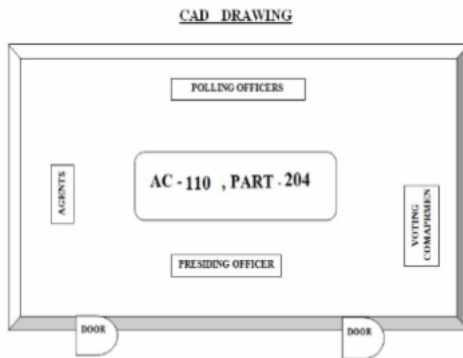

নিৰ্বাচক পঞ্জীয়ন বিষয়াৰ স্বাক্ষৰ

Nazri Naksha

Google Map View

Polling Station Building Front View

ভোটগ্ৰহন কেন্দ্ৰৰ সন্মুখৰ দৃশ্য

Cad View

Key MAP View

1 নাম : নবদীপ হাজৰিকা পিতাৰ নাম: লুহিত হাজৰিকা ঘৰ নং : 00 বয়স : 25 লিঙ্গ : পুৰুষ	HQG0583906 ফটো উপলব্ধ	S 2 নাম : নবনিত বৰা পিতাৰ নাম: ফটিক বৰা ঘৰ নং : 33 বয়স : 33 লিঙ্গ : মহিলা	HQG1784594 ফটো উপলব্ধ	3 নাম : দেবলকুমাৰ বৰা পিতাৰ নাম: ইন্দ্ৰেশ্বৰ বৰা ঘৰ নং : 33 বয়স : 33 লিঙ্গ : পুৰুষ	HQG1784629 ফটো উপলব্ধ
4 নাম : প্ৰবীন ভাগৱতী পিতাৰ নাম: ধেলীয়া ভাগৱতী ঘৰ নং : 8 বয়স : 58 লিঙ্গ : পুৰুষ	HQG1789679 ফটো উপলব্ধ	5 নাম : পুনিৰ্মা ভাগৱতী পিতাৰ নাম: গদাপানী ভূঞা ঘৰ নং : 8 বয়স : 49 লিঙ্গ : মহিলা	HQG1784630 ফটো উপলব্ধ	6 নাম : দলাল শইকীয়া মাতৃৰ নাম: কনমাই শইকীয়া ঘৰ নং : 8 বয়স : 44 লিঙ্গ : পুৰুষ	HQG1784641 ফটো উপলব্ধ
7 নাম : নিহাৰিকা কোঁহু শইকীয়া স্বামীৰ নাম: দুলাল শইকীয়া ঘৰ নং : 8 বয়স : 34 লিঙ্গ : মহিলা	HQG1789442 ফটো উপলব্ধ	8 নাম : ৰেখামণি দেউৰী পিতাৰ নাম: নাৰায়ণ দেউৰী ঘৰ নং : 5 বয়স : 30 লিঙ্গ : মহিলা	HQG0401372 ফটো উপলব্ধ	S 9 নাম : ৰেজিনা বেগম স্বামীৰ নাম: মিস্ত্ৰীকাৰ বহমান ঘৰ নং : 54 বয়স : 28 লিঙ্গ : মহিলা	PZH0018473 ফটো উপলব্ধ
S2 10 নাম : ক্ষীৰোদ ভূঞা পিতাৰ নাম: ধৰ্মেশ্বৰ ভূঞা ঘৰ নং : 54 বয়স : 28 লিঙ্গ : পুৰুষ	HQG0067579 ফটো উপলব্ধ	11 নাম : হেমন্ত শইকীয়া পিতাৰ নাম: নোমল শইকীয়া ঘৰ নং : 68 বয়স : 34 লিঙ্গ : পুৰুষ	HQG1784663 ফটো উপলব্ধ	12 নাম : স্মৃতিৰেখা বৰা স্বামীৰ নাম: ভাস্কৰ জ্যোতি বৰা ঘৰ নং : 64 বয়স : 24 লিঙ্গ : মহিলা	HQG0537191 ফটো উপলব্ধ
13 নাম : ৰুমী শইকীয়া স্বামীৰ নাম: থানেশ্বৰ শইকীয়া ঘৰ নং : 8 বয়স : 32 লিঙ্গ : মহিলা	HQG0217919 ফটো উপলব্ধ	14 নাম : লিলাৱতী বৰা স্বামীৰ নাম: উজ্বল বৰা ঘৰ নং : 9 বয়স : 33 লিঙ্গ : মহিলা	HQG0425926 ফটো উপলব্ধ	# 15 নাম : ৰীনা দত্ত বৰা স্বামীৰ নাম: বিনোদ বৰা ঘৰ নং : 110 ক বয়স : 29 লিঙ্গ : মহিলা	HQG0585075 ফটো উপলব্ধ
16 নাম : হিমাংশু বৰা পিতাৰ নাম: দেব বৰা ঘৰ নং : 113 বয়স : 20 লিঙ্গ : পুৰুষ	PZH0063099 ফটো উপলব্ধ	S 17 নাম : বিনিতা বৰুৱা স্বামীৰ নাম: প্ৰশান্ত শইকীয়া ঘৰ নং : 126 বয়স : 23 লিঙ্গ : মহিলা	HQG1470871 ফটো উপলব্ধ	18 নাম : পৰীণিতা দেৱী পিতাৰ নাম: ললিত শৰ্মা ঘৰ নং : 129 বয়স : 19 লিঙ্গ : মহিলা	PZH0113266 ফটো উপলব্ধ
19 নাম : চুম নেওগ বৰা স্বামীৰ নাম: মহেন্দ্ৰ বৰা ঘৰ নং : 109 বয়স : 26 লিঙ্গ : মহিলা	HQG0170852 ফটো উপলব্ধ	20 নাম : দেবেন্দ্ৰ নাথ পিতাৰ নাম: ভদেশ্বৰ নাথ ঘৰ নং : 181 বয়স : 69 লিঙ্গ : পুৰুষ	HQG1784674 ফটো উপলব্ধ	21 নাম : তুতুমনি নাথ পিতাৰ নাম: দেবেন্দ্ৰ নাথ ঘৰ নং : 181 বয়স : 49 লিঙ্গ : মহিলা	HQG1784685 ফটো উপলব্ধ
22 নাম : মনজিত নাথ পিতাৰ নাম: দেবেন নাথ ঘৰ নং : 141 বয়স : 24 লিঙ্গ : পুৰুষ	HQG0538215 ফটো উপলব্ধ	23 নাম : কৃষ্ণ কান্ত পিতাৰ নাম: নমোৰাম মুক্তিয়ার ঘৰ নং : 142 বয়স : 67 লিঙ্গ : পুৰুষ	HQG1831749 ফটো উপলব্ধ	24 নাম : অনিমা মুক্তিয়ার স্বামীৰ নাম: কৃষ্ণ মুক্তিয়ার ঘৰ নং : 142 বয়স : 59 লিঙ্গ : মহিলা	HQG1831750 ফটো উপলব্ধ
25 নাম : কৌশিক মুক্তিয়ার পিতাৰ নাম: কৃষ্ণকান্ত মুক্তিয়ার ঘৰ নং : 142 বয়স : 32 লিঙ্গ : পুৰুষ	HQG1833381 ফটো উপলব্ধ	26 নাম : কৌশুমনি মুক্তিয়ার পিতাৰ নাম: কৃষ্ণকান্ত মুক্তিয়ার ঘৰ নং : 142 বয়স : 29 লিঙ্গ : পুৰুষ	HQG2307451 ফটো উপলব্ধ	27 নাম : দিপাঞ্জলী ভূঞা স্বামীৰ নাম: পান্টু বৰা ঘৰ নং : 146 বয়স : 27 লিঙ্গ : মহিলা	HQG1550946 ফটো উপলব্ধ
28 নাম : পৰিশা তামুলি স্বামীৰ নাম: সূৰত শইকীয়া ঘৰ নং : 150 বয়স : 28 লিঙ্গ : মহিলা	HQG1899483 ফটো উপলব্ধ	29 নাম : বিজমনি শইকীয়া স্বামীৰ নাম: বিদ্যুত শইকীয়া ঘৰ নং : 150 বয়স : 33 লিঙ্গ : মহিলা	HQG0530766 ফটো উপলব্ধ	30 নাম : বিতপন শইকীয়া পিতাৰ নাম: খগেশ্বৰ শইকীয়া ঘৰ নং : 160 বয়স : 27 লিঙ্গ : পুৰুষ	HQG0438226 ফটো উপলব্ধ