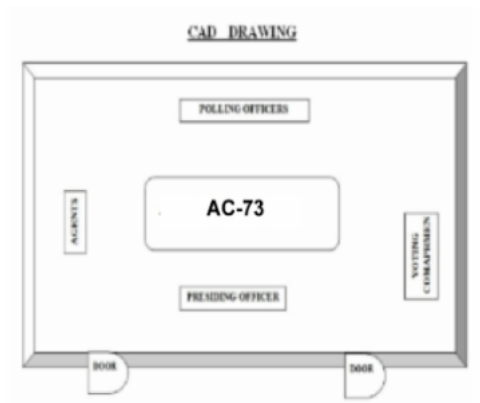

নিৰ্বাচক পঞ্জীয়ন বিষয়াৰ স্বাক্ষৰ

Nazri Naksha

Google Map View

Polling Station Building Front View

ভোটগ্ৰহন কেন্দ্ৰৰ সন্মুখৰ দৃশ্য

Cad View

Key MAP View

1 নাম : মদন ৰাজখোৱা পিতাৰ নাম: নবিন ৰাজখোৱা ঘৰ নং : 1 বয়স : 79 লিঙ্গ : পুৰুষ	HQG1834566 ফটো উপলব্ধ	2 নাম : বমেন ৰাজখোৱা পিতাৰ নাম: মদন ৰাজখোৱা ঘৰ নং : 1 বয়স : 44 লিঙ্গ : পুৰুষ	HQG1834588 ফটো উপলব্ধ	3 নাম : হৰেশ্বৰ হাজৰিকা পিতাৰ নাম: কনৌ হাজৰিকা ঘৰ নং : 2 বয়স : 68 লিঙ্গ : পুৰুষ	HQG0409953 ফটো উপলব্ধ
4 নাম : লাবন্য হাজৰিকা স্বামীৰ নাম: হৰেশ্বৰ হাজৰিকা ঘৰ নং : 2 বয়স : 66 লিঙ্গ : মহিলা	HQG1834602 ফটো উপলব্ধ	5 নাম : তীৰ্থনাথ বৰা পিতাৰ নাম: নিমল বৰা ঘৰ নং : 2 বয়স : 59 লিঙ্গ : পুৰুষ	HQG1834624 ফটো উপলব্ধ	6 নাম : বীনা বৰা স্বামীৰ নাম: তীৰ্থনাথ বৰা ঘৰ নং : 2 বয়স : 52 লিঙ্গ : মহিলা	HQG1834635 ফটো উপলব্ধ
7 নাম : নৰেন বৰা পিতাৰ নাম: নিমল বৰা ঘৰ নং : 2 বয়স : 43 লিঙ্গ : পুৰুষ	HQG1834646 ফটো উপলব্ধ	8 নাম : ডিম্পী শইকীয়া বৰা স্বামীৰ নাম: নৰেন বৰা ঘৰ নং : 2 বয়স : 23 লিঙ্গ : মহিলা	HQG1451913 ফটো উপলব্ধ	9 নাম : গৰিমা বৰা পিতাৰ নাম: তীৰ্থনাথ বৰা ঘৰ নং : 2 বয়স : 23 লিঙ্গ : মহিলা	HQG1423896 ফটো উপলব্ধ
10 নাম : কুচুম দত্ত স্বামীৰ নাম: বুধেশ্বৰ দত্ত ঘৰ নং : 3 বয়স : 67 লিঙ্গ : মহিলা	HQG1834668 ফটো উপলব্ধ	11 নাম : দীপা হাজৰিকা স্বামীৰ নাম: প্ৰসাদ হাজৰিকা ঘৰ নং : 3 বয়স : 50 লিঙ্গ : মহিলা	HQG1842393 ফটো উপলব্ধ	12 নাম : তুলতুল দত্ত পিতাৰ নাম: বুধেশ্বৰ দত্ত ঘৰ নং : 3 বয়স : 36 লিঙ্গ : পুৰুষ	HQG1842304 ফটো উপলব্ধ
13 নাম : মৌচুমী বৰুৱা স্বামীৰ নাম: তুলতুল দত্ত ঘৰ নং : 3 বয়স : 36 লিঙ্গ : মহিলা	HQG9356718 ফটো উপলব্ধ	14 নাম : জুনমনী হাজৰিকা পিতাৰ নাম: প্ৰসাদ হাজৰিকা ঘৰ নং : 3 বয়স : 29 লিঙ্গ : মহিলা	HQG0449389 ফটো উপলব্ধ	15 নাম : বিৰেণ শইকীয়া পিতাৰ নাম: পোবাল শইকীয়া ঘৰ নং : 8 বয়স : 71 লিঙ্গ : পুৰুষ	HQG1834679 ফটো উপলব্ধ
16 নাম : গঙামাই শইকীয়া স্বামীৰ নাম: বিৰেণ শইকীয়া ঘৰ নং : 8 বয়স : 71 লিঙ্গ : মহিলা	HQG1834680 ফটো উপলব্ধ	17 নাম : দীপক শইকীয়া পিতাৰ নাম: বিৰেন শইকীয়া ঘৰ নং : 8 বয়স : 50 লিঙ্গ : পুৰুষ	HQG1834691 ফটো উপলব্ধ	18 নাম : অৰন শইকীয়া পিতাৰ নাম: বিৰেন শইকীয়া ঘৰ নং : 8 বয়স : 41 লিঙ্গ : পুৰুষ	HQG1834704 ফটো উপলব্ধ
19 নাম : নিকুমনি হাজৰিকা শইকীয়া স্বামীৰ নাম: অৰুণ শইকীয়া ঘৰ নং : 8 বয়স : 38 লিঙ্গ : মহিলা	HQG1842428 ফটো উপলব্ধ	20 নাম : লুকমনি ৰাজখোৱা শইকীয়া স্বামীৰ নাম: দীপক শইকীয়া ঘৰ নং : 8 বয়স : 29 লিঙ্গ : মহিলা	HQG0153825 ফটো উপলব্ধ	21 নাম : চুমি বৰুৱা ভূঞা স্বামীৰ নাম: মিন্টু ভূঞা ঘৰ নং : 8 বয়স : 27 লিঙ্গ : মহিলা	HQG0410563 ফটো উপলব্ধ
22 নাম : হৰেন শইকীয়া পিতাৰ নাম: লক্ষীৰাম শইকীয়া ঘৰ নং : 5 বয়স : 49 লিঙ্গ : পুৰুষ	HQG1834737 ফটো উপলব্ধ	23 নাম : দিপিকা বৰা পিতাৰ নাম: মুহিৰাম বৰা ঘৰ নং : 5 বয়স : 47 লিঙ্গ : মহিলা	HQG1842177 ফটো উপলব্ধ	24 নাম : সঞ্জীৱ শইকীয়া পিতাৰ নাম: লক্ষীৰাম শইকীয়া ঘৰ নং : 5 বয়স : 39 লিঙ্গ : পুৰুষ	HQG1834759 ফটো উপলব্ধ
25 নাম : ৰেনুমাই শইকীয়া স্বামীৰ নাম: মহেন্দ্ৰ শইকীয়া ঘৰ নং : 6 বয়স : 59 লিঙ্গ : মহিলা	HQG1834771 ফটো উপলব্ধ	26 নাম : পৰিসিতা শইকীয়া পিতাৰ নাম: মহেন্দ্ৰ শইকীয়া ঘৰ নং : 6 বয়স : 26 লিঙ্গ : মহিলা	HQG0459628 ফটো উপলব্ধ	27 নাম : হিমা লতা শইকীয়া স্বামীৰ নাম: নৰেন শইকীয়া ঘৰ নং : 9 বয়স : 54 লিঙ্গ : মহিলা	HQG1834806 ফটো উপলব্ধ
28 নাম : জোনালী দাস শইকীয়া স্বামীৰ নাম: মাধৱ শইকীয়া ঘৰ নং : 7 বয়স : 33 লিঙ্গ : মহিলা	PZH0025254 ফটো উপলব্ধ	29 নাম : মাধৱ শইকীয়া পিতাৰ নাম: নৰেন শইকীয়া ঘৰ নং : 9 বয়স : 31 লিঙ্গ : পুৰুষ	HQG1842440 ফটো উপলব্ধ	30 নাম : শ্ৰীমন্ত শইকীয়া পিতাৰ নাম: নৰেন শইকীয়া ঘৰ নং : 7 বয়স : 19 লিঙ্গ : পুৰুষ	PZH0097030 ফটো উপলব্ধ