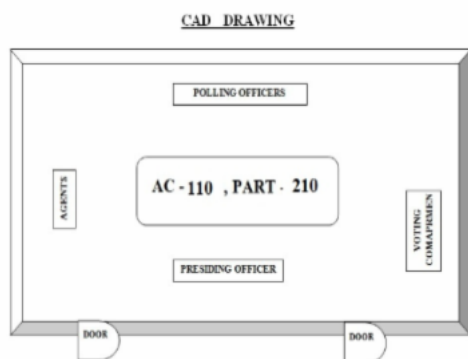

নিৰ্বাচক পঞ্জীয়ন বিষয়াৰ স্বাক্ষৰ

Nazri Naksha

Google Map View

Polling Station Building Front View

ভোটগ্ৰহন কেন্দ্ৰৰ সন্মুখৰ দৃশ্য

Cad View

Key MAP View

বিধানসভা সমষ্টিৰ নম্বৰ আৰু নাম : 73-বিহপুৰীয়া
অংশৰ নম্বৰ আৰু নাম : 1-2 নং আহমেদপুৰ (অংশ)