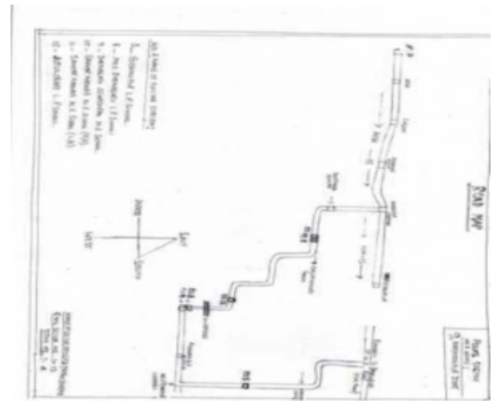

নিৰ্বাচক পঞ্জীয়ন বিষয়াৰ স্বাক্ষৰ

Nazri Naksha

Google Map View

Polling Station Building Front View

ভোটগ্ৰহন কেন্দ্ৰৰ সন্মুখৰ দৃশ্য

Cad View

Key MAP View

1 নাম : হিমাদ্ৰী বৰুৱা পিতাৰ নাম: হৰ্বেণ বৰুৱা ঘৰ নং : 1 বয়স : 25 লিঙ্গ : মহিলা	CDZ0311159 ফটো উপলব্ধ	2 নাম : শীখামণি বৰা পিতাৰ নাম: পুনাৰাম বৰা ঘৰ নং : 3 বয়স : 32 লিঙ্গ : মহিলা	CDZ0237651 ফটো উপলব্ধ	3 নাম : জুনটি বৰা তালুকদাৰ স্বামীৰ নাম: ত্ৰিদিপ তালুকদাৰ ঘৰ নং : 7 বয়স : 27 লিঙ্গ : মহিলা	CDZ0311290 ফটো উপলব্ধ
4 নাম : শ্ৰেণী দাস বৰুৱা স্বামীৰ নাম: হেমন্ত বৰুৱা ঘৰ নং : 13 বয়স : 35 লিঙ্গ : মহিলা	CDZ0021337 ফটো উপলব্ধ	5 নাম : কাশ্মিৰ গগৈ বৰা স্বামীৰ নাম: অতুল বৰা ঘৰ নং : 15 বয়স : 28 লিঙ্গ : মহিলা	CDZ0033209 ফটো উপলব্ধ	6 নাম : লাবণ্য কাকতি স্বামীৰ নাম: অনন্ত কাকতি ঘৰ নং : 15 বয়স : 25 লিঙ্গ : মহিলা	PZH0040105 ফটো উপলব্ধ
7 নাম : অনন্ত কাকতি পিতাৰ নাম: ধন কাকতি ঘৰ নং : 15 বয়স : 23 লিঙ্গ : পুৰুষ	PZH0040113 ফটো উপলব্ধ	8 নাম : শিখামনি বনিয়া পিতাৰ নাম: ৰবিন বনিয়া ঘৰ নং : 20 বয়স : 32 লিঙ্গ : মহিলা	CDZ0051888 ফটো উপলব্ধ	9 নাম : গৌৰিমা খাউণ্ড পিতাৰ নাম: উপেন খাউণ্ড ঘৰ নং : 21 বয়স : 20 লিঙ্গ : মহিলা	PZH0117358 ফটো উপলব্ধ
10 নাম : গোবিন শইকীয়া পিতাৰ নাম: পৰমা শইকীয়া ঘৰ নং : 21খ বয়স : 29 লিঙ্গ : পুৰুষ	CDZ0055376 ফটো উপলব্ধ	11 নাম : কৃষ্ণ শইকীয়া পিতাৰ নাম: পৰমানন্দ শইকীয়া ঘৰ নং : 21খ বয়স : 35 লিঙ্গ : পুৰুষ	CDZ7241896 ফটো উপলব্ধ	12 নাম : মাইনা দাস স্বামীৰ নাম: গোবিন দাস ঘৰ নং : 23 বয়স : 30 লিঙ্গ : মহিলা	CDZ0311226 ফটো উপলব্ধ
13 নাম : গোপাল দাস পিতাৰ নাম: প্ৰমেশ্বৰ দাস ঘৰ নং : 23 বয়স : 28 লিঙ্গ : পুৰুষ	CDZ0061036 ফটো উপলব্ধ	14 নাম : ৰেখামনি বৰুৱা পিতাৰ নাম: লীলাকান্ত বৰুৱা ঘৰ নং : 24 বয়স : 28 লিঙ্গ : মহিলা	CDZ0063487 ফটো উপলব্ধ	15 নাম : ৰোহিনী দাস পিতাৰ নাম: পদ্মেশ্বৰ দাস ঘৰ নং : 24 বয়স : 24 লিঙ্গ : পুৰুষ	CDZ0443457 ফটো উপলব্ধ
16 নাম : ৰিজমণি বৰুৱা বনিয়া স্বামীৰ নাম: বিৰাঞ্চি বনিয়া ঘৰ নং : 26 বয়স : 44 লিঙ্গ : মহিলা	CDZ0221309 ফটো উপলব্ধ	17 নাম : ৰিম্পী বৰা স্বামীৰ নাম: ৰাজীব বৰা ঘৰ নং : 31 বয়স : 57 লিঙ্গ : মহিলা	CDZ7240133 ফটো উপলব্ধ	18 নাম : কুঞ্জ বৰা স্বামীৰ নাম: দাদুল বৰা ঘৰ নং : 31 বয়স : 46 লিঙ্গ : মহিলা	CDZ7240122 ফটো উপলব্ধ
19 নাম : নিলীমা শইকীয়া দাস স্বামীৰ নাম: মিন্টু দাস ঘৰ নং : 33 বয়স : 33 লিঙ্গ : মহিলা	CDZ0080267 ফটো উপলব্ধ	20 নাম : তনয়া বৰা পিতাৰ নাম: চিদ্দানন্দ ঘৰ নং : 80 বয়স : 21 লিঙ্গ : মহিলা	CDZ1871359 ফটো উপলব্ধ	21 নাম : প্ৰণতি বৰুৱা স্বামীৰ নাম: ৰিন্টু বৰুৱা ঘৰ নং : 42 বয়স : 34 লিঙ্গ : মহিলা	CDZ0092189 ফটো উপলব্ধ
22 নাম : ৰিন্টু বৰুৱা পিতাৰ নাম: বিনন্দ বৰুৱা ঘৰ নং : 42 বয়স : 30 লিঙ্গ : পুৰুষ	CDZ0092528 ফটো উপলব্ধ	23 নাম : পুষ্পাঞ্জলী বৰা বৰুৱা স্বামীৰ নাম: ক্ষীৰেদ বৰুৱা ঘৰ নং : 45 বয়স : 33 লিঙ্গ : মহিলা	CDZ0311191 ফটো উপলব্ধ	24 নাম : পৰাগ মাল্লা পিতাৰ নাম: ভীমলাল মাল্লা ঘৰ নং : 46 বয়স : 29 লিঙ্গ : পুৰুষ	CDZ0094276 ফটো উপলব্ধ
25 নাম : অনিতা বনিয়া স্বামীৰ নাম: মহেন্দ্ৰ বনিয়া ঘৰ নং : 53 বয়স : 28 লিঙ্গ : মহিলা	CDZ0311183 ফটো উপলব্ধ	26 নাম : কৃষ্ণা দাস পিতাৰ নাম: লক্ষেশ্বৰ দাস ঘৰ নং : 54 বয়স : 43 লিঙ্গ : মহিলা	CDZ0103846 ফটো উপলব্ধ	27 নাম : আকাশ শৰ্মা পিতাৰ নাম: দিলিপ শৰ্মা ঘৰ নং : 57 বয়স : 25 লিঙ্গ : পুৰুষ	CDZ0311258 ফটো উপলব্ধ
28 নাম : পিংকী বৰা পিতাৰ নাম: বিশেশ্বৰ বৰা ঘৰ নং : 77 বয়স : 37 লিঙ্গ : মহিলা	CDZ7241363 ফটো উপলব্ধ	29 নাম : অনামিকা গগৈ বৰা স্বামীৰ নাম: জিন্টু বৰা ঘৰ নং : 90 বয়স : 25 লিঙ্গ : মহিলা	CDZ0360784 ফটো উপলব্ধ	30 নাম : বিশ্বজিত হাজৰিকা পিতাৰ নাম: জগত হাজৰিকা ঘৰ নং : 104 বয়স : 28 লিঙ্গ : পুৰুষ	CDZ0005736 ফটো উপলব্ধ