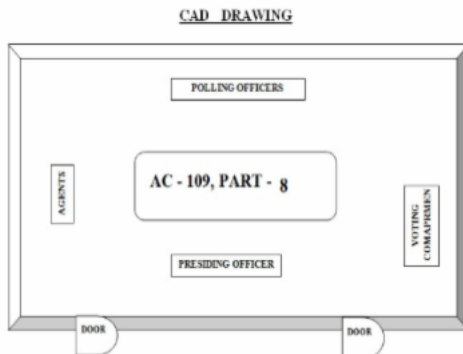

নিৰ্বাচক পঞ্জীয়ন বিষয়াৰ স্বাক্ষৰ

Nazri Naksha

Google Map View

Polling Station Building Front View

ভোটগ্ৰহন কেন্দ্ৰৰ সন্মুখৰ দৃশ্য

Cad View

Key MAP View

1 নাম : হিমাদ্ৰী বৰুৱা পিতাৰ নাম: হৰ্বেণ বৰুৱা ঘৰ নং : 1 বয়স : 25 লিঙ্গ : মহিলা	CDZ0311159 ফটো উপলব্ধ	2 নাম : শীখামণি বৰা পিতাৰ নাম: পুনাৰাম বৰা ঘৰ নং : 3 বয়স : 32 লিঙ্গ : মহিলা	CDZ0237651 ফটো উপলব্ধ	3 নাম : জুনটি বৰা তালুকদাৰ স্বামীৰ নাম: ত্ৰিদিপ তালুকদাৰ ঘৰ নং : 7 বয়স : 27 লিঙ্গ : মহিলা	CDZ0311290 ফটো উপলব্ধ
4 নাম : শ্ৰেণী দাস বৰুৱা স্বামীৰ নাম: হেমন্ত বৰুৱা ঘৰ নং : 13 বয়স : 35 লিঙ্গ : মহিলা	CDZ0021337 ফটো উপলব্ধ	5 নাম : কাশ্মিৰ গগৈ বৰা স্বামীৰ নাম: অতুল বৰা ঘৰ নং : 15 বয়স : 28 লিঙ্গ : মহিলা	CDZ0033209 ফটো উপলব্ধ	6 নাম : লাবণ্য কাকতি স্বামীৰ নাম: অনন্ত কাকতি ঘৰ নং : 15 বয়স : 25 লিঙ্গ : মহিলা	PZH0040105 ফটো উপলব্ধ
7 নাম : অনন্ত কাকতি পিতাৰ নাম: ধন কাকতি ঘৰ নং : 15 বয়স : 23 লিঙ্গ : পুৰুষ	PZH0040113 ফটো উপলব্ধ	8 নাম : শিখামনি বনিয়া পিতাৰ নাম: ৰবিন বনিয়া ঘৰ নং : 20 বয়স : 32 লিঙ্গ : মহিলা	CDZ0051888 ফটো উপলব্ধ	9 নাম : গৌৰিমা খাউণ্ড পিতাৰ নাম: উপেন খাউণ্ড ঘৰ নং : 21 বয়স : 20 লিঙ্গ : মহিলা	PZH0117358 ফটো উপলব্ধ
10 নাম : গোবিন শইকীয়া পিতাৰ নাম: পৰমা শইকীয়া ঘৰ নং : 21খ বয়স : 29 লিঙ্গ : পুৰুষ	CDZ0055376 ফটো উপলব্ধ	11 নাম : কৃষ্ণ শইকীয়া পিতাৰ নাম: পৰমানন্দ শইকীয়া ঘৰ নং : 21খ বয়স : 35 লিঙ্গ : পুৰুষ	CDZ7241896 ফটো উপলব্ধ	12 নাম : মাইনা দাস স্বামীৰ নাম: গোবিন দাস ঘৰ নং : 23 বয়স : 30 লিঙ্গ : মহিলা	CDZ0311226 ফটো উপলব্ধ
13 নাম : গোপাল দাস পিতাৰ নাম: প্ৰমেশ্বৰ দাস ঘৰ নং : 23 বয়স : 28 লিঙ্গ : পুৰুষ	CDZ0061036 ফটো উপলব্ধ	14 নাম : ৰেখামনি বৰুৱা পিতাৰ নাম: লীলাকান্ত বৰুৱা ঘৰ নং : 24 বয়স : 28 লিঙ্গ : মহিলা	CDZ0063487 ফটো উপলব্ধ	15 নাম : ৰোহিনী দাস পিতাৰ নাম: পদ্মেশ্বৰ দাস ঘৰ নং : 24 বয়স : 24 লিঙ্গ : পুৰুষ	CDZ0443457 ফটো উপলব্ধ
16 নাম : ৰিজমণি বৰুৱা বনিয়া স্বামীৰ নাম: বিৰাঞ্চি বনিয়া ঘৰ নং : 26 বয়স : 44 লিঙ্গ : মহিলা	CDZ0221309 ফটো উপলব্ধ	17 নাম : ৰিম্পী বৰা স্বামীৰ নাম: ৰাজীব বৰা ঘৰ নং : 31 বয়স : 57 লিঙ্গ : মহিলা	CDZ7240133 ফটো উপলব্ধ	18 নাম : কুঞ্জ বৰা স্বামীৰ নাম: দাদুল বৰা ঘৰ নং : 31 বয়স : 46 লিঙ্গ : মহিলা	CDZ7240122 ফটো উপলব্ধ
19 নাম : নিলীমা শইকীয়া দাস স্বামীৰ নাম: মিন্টু দাস ঘৰ নং : 33 বয়স : 33 লিঙ্গ : মহিলা	CDZ0080267 ফটো উপলব্ধ	20 নাম : তনয়া বৰা পিতাৰ নাম: চিদ্দানন্দ ঘৰ নং : 80 বয়স : 21 লিঙ্গ : মহিলা	CDZ1871359 ফটো উপলব্ধ	21 নাম : প্ৰণতি বৰুৱা স্বামীৰ নাম: ৰিন্টু বৰুৱা ঘৰ নং : 42 বয়স : 34 লিঙ্গ : মহিলা	CDZ0092189 ফটো উপলব্ধ
22 নাম : ৰিন্টু বৰুৱা পিতাৰ নাম: বিনন্দ বৰুৱা ঘৰ নং : 42 বয়স : 30 লিঙ্গ : পুৰুষ	CDZ0092528 ফটো উপলব্ধ	23 নাম : পুষ্পাঞ্জলী বৰা বৰুৱা স্বামীৰ নাম: ক্ষীৰেদ বৰুৱা ঘৰ নং : 45 বয়স : 33 লিঙ্গ : মহিলা	CDZ0311191 ফটো উপলব্ধ	24 নাম : পৰাগ মাল্লা পিতাৰ নাম: ভীমলাল মাল্লা ঘৰ নং : 46 বয়স : 29 লিঙ্গ : পুৰুষ	CDZ0094276 ফটো উপলব্ধ
25 নাম : অনিতা বনিয়া স্বামীৰ নাম: মহেন্দ্ৰ বনিয়া ঘৰ নং : 53 বয়স : 28 লিঙ্গ : মহিলা	CDZ0311183 ফটো উপলব্ধ	26 নাম : কৃষ্ণা দাস পিতাৰ নাম: লক্ষেশ্বৰ দাস ঘৰ নং : 54 বয়স : 43 লিঙ্গ : মহিলা	CDZ0103846 ফটো উপলব্ধ	27 নাম : আকাশ শৰ্মা পিতাৰ নাম: দিলিপ শৰ্মা ঘৰ নং : 57 বয়স : 25 লিঙ্গ : পুৰুষ	CDZ0311258 ফটো উপলব্ধ
28 নাম : পিংকী বৰা পিতাৰ নাম: বিশেশ্বৰ বৰা ঘৰ নং : 77 বয়স : 37 লিঙ্গ : মহিলা	CDZ7241363 ফটো উপলব্ধ	29 নাম : অনামিকা গগৈ বৰা স্বামীৰ নাম: জিন্টু বৰা ঘৰ নং : 90 বয়স : 25 লিঙ্গ : মহিলা	CDZ0360784 ফটো উপলব্ধ	30 নাম : বিশ্বজিত হাজৰিকা পিতাৰ নাম: জগত হাজৰিকা ঘৰ নং : 104 বয়স : 28 লিঙ্গ : পুৰুষ	CDZ0005736 ফটো উপলব্ধ