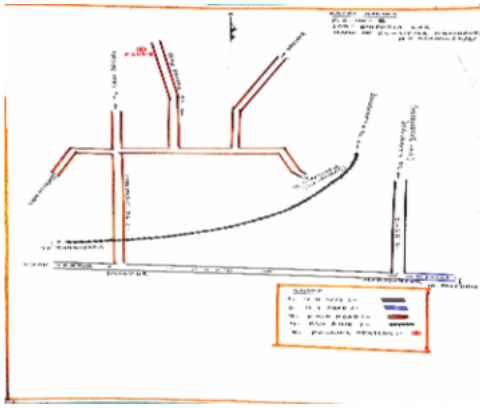

Nazri Naksha