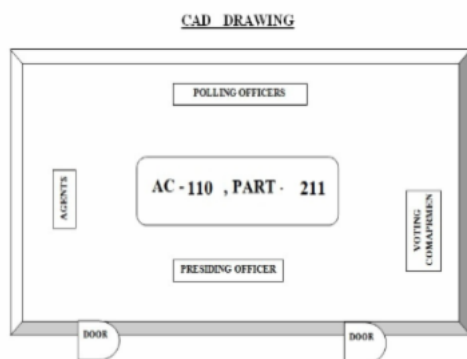

নিৰ্বাচক পঞ্জীয়ন বিষয়াৰ স্বাক্ষৰ

Nazri Naksha

Google Map View

Polling Station Building Front View

ভোটগ্ৰহন কেন্দ্ৰৰ সন্মুখৰ দৃশ্য

Cad View

Key MAP View

1 নাম : আববক্কৰ ছিদ্দিক পিতাৰ নাম: ইদ্রিছ আলী ঘৰ নং : 29 বয়স : 24 লিঙ্গ : পুৰুষ	HQG0561704 ফটো উপলব্ধ	2 নাম : তছলিমা বেগম পিতাৰ নাম: বহম আলী ঘৰ নং : 152 বয়স : 26 লিঙ্গ : মহিলা	HQG0524199 ফটো উপলব্ধ	3 নাম : শ্বহৰ জান নেচা স্বামীৰ নাম: জামিৰউদ্দিন ঘৰ নং : 159 বয়স : 95 লিঙ্গ : মহিলা	HQG1850846 ফটো উপলব্ধ
4 নাম : জামালউদ্দিন পিতাৰ নাম: জামিৰউদ্দিন ঘৰ নং : 159 বয়স : 70 লিঙ্গ : পুৰুষ	HQG1850857 ফটো উপলব্ধ	5 নাম : হাজেৰা খাতুন স্বামীৰ নাম: জামালউদ্দিন ঘৰ নং : 159 বয়স : 55 লিঙ্গ : মহিলা	HQG1850868 ফটো উপলব্ধ	6 নাম : নবী হুছেইন পিতাৰ নাম: জামিৰউদ্দিন ঘৰ নং : 159 বয়স : 55 লিঙ্গ : পুৰুষ	HQG1850879 ফটো উপলব্ধ
7 নাম : জাহেৰা খাতুন স্বামীৰ নাম: নবি হুছেইন ঘৰ নং : 159 বয়স : 49 লিঙ্গ : মহিলা	HQG1850880 ফটো উপলব্ধ	8 নাম : মামিনা খাতুন স্বামীৰ নাম: নবি হুছেইন ঘৰ নং : 159 বয়স : 39 লিঙ্গ : মহিলা	HQG1850891 ফটো উপলব্ধ	9 নাম : বাবুল হুছেইন পিতাৰ নাম: নবি হুছেইন ঘৰ নং : 159 বয়স : 38 লিঙ্গ : পুৰুষ	HQG1850904 ফটো উপলব্ধ
10 নাম : আহিয়া খাতুন স্বামীৰ নাম: বাবুল হুছেইন ঘৰ নং : 159 বয়স : 35 লিঙ্গ : মহিলা	HQG1850937 ফটো উপলব্ধ	11 নাম : হাবুন ৰছিদ পিতাৰ নাম: জামাল উদ্দিন ঘৰ নং : 159 বয়স : 34 লিঙ্গ : পুৰুষ	HQG1852864 ফটো উপলব্ধ	12 নাম : আদ্বৰ বহমান পিতাৰ নাম: নবি হুছেইন ঘৰ নং : 159 বয়স : 33 লিঙ্গ : পুৰুষ	HQG1850915 ফটো উপলব্ধ
13 নাম : মহিদুল ইছলাম পিতাৰ নাম: নবি হুছেইন ঘৰ নং : 159 বয়স : 33 লিঙ্গ : পুৰুষ	HQG1850926 ফটো উপলব্ধ	14 নাম : মুনী চুলতানা স্বামীৰ নাম: আদ্বৰ বহমান ঘৰ নং : 159 বয়স : 33 লিঙ্গ : মহিলা	HQG1853549 ফটো উপলব্ধ	15 নাম : ফৰিদা বেগম স্বামীৰ নাম: মাফদুল ইছলাম ঘৰ নং : 159 বয়স : 31 লিঙ্গ : মহিলা	HQG1853685 ফটো উপলব্ধ
16 নাম : নৰ নেহাৰ বেগম স্বামীৰ নাম: হাবুন ৰছিদ ঘৰ নং : 159 বয়স : 31 লিঙ্গ : মহিলা	HQG1852659 ফটো উপলব্ধ	17 নাম : ছাদাম হুছেইন পিতাৰ নাম: জামাল উদ্দিন ঘৰ নং : 159 বয়স : 31 লিঙ্গ : পুৰুষ	HQG0316760 ফটো উপলব্ধ	18 নাম : হাচেন আলী পিতাৰ নাম: জামাল উদ্দিন ঘৰ নং : 159 বয়স : 29 লিঙ্গ : পুৰুষ	HQG2308410 ফটো উপলব্ধ
19 নাম : জেচমিনা বেগম পিতাৰ নাম: জামাল উদ্দিন ঘৰ নং : 159 বয়স : 28 লিঙ্গ : মহিলা	HQG0311704 ফটো উপলব্ধ	20 নাম : নছিমা বেগম স্বামীৰ নাম: হাচেন আলী ঘৰ নং : 159 বয়স : 27 লিঙ্গ : মহিলা	HQG0414292 ফটো উপলব্ধ	21 নাম : নৰ আলম হুছেইন পিতাৰ নাম: নবী হুছেইন ঘৰ নং : 157 বয়স : 26 লিঙ্গ : পুৰুষ	HQG0648857 ফটো উপলব্ধ
22 নাম : শাহিদা বেগম পিতাৰ নাম: জামাল উদ্দিন ঘৰ নং : 157 বয়স : 25 লিঙ্গ : মহিলা	HQG0658591 ফটো উপলব্ধ	23 নাম : আনজুমা বেগম স্বামীৰ নাম: জামিনুৰ হুছেইন ঘৰ নং : 157 বয়স : 25 লিঙ্গ : মহিলা	HQG0609289 ফটো উপলব্ধ	24 নাম : হাফিজা বেগম স্বামীৰ নাম: ছাদাম হুছেইন ঘৰ নং : 157 বয়স : 22 লিঙ্গ : মহিলা	HQG9424755 ফটো উপলব্ধ
25 নাম : চাহা আলম হুছেইন পিতাৰ নাম: নবী হুছেইন ঘৰ নং : 157 বয়স : 21 লিঙ্গ : পুৰুষ	HQG9423146 ফটো উপলব্ধ	26 নাম : জাহ্মীনাৰা বেগম স্বামীৰ নাম: নৰ আলম হুছেইন ঘৰ নং : 157 বয়স : 19 লিঙ্গ : মহিলা	PZH0089953 ফটো উপলব্ধ	27 নাম : ৰৌশনাৰা বেগম স্বামীৰ নাম: ৰাফিকুল ইছলাম ঘৰ নং : 159 বয়স : 47 লিঙ্গ : মহিলা	HQG1850948 ফটো উপলব্ধ
28 নাম : আহাদুল আলম পিতাৰ নাম: ইদ্রিছ আলী ঘৰ নং : 159 বয়স : 34 লিঙ্গ : পুৰুষ	HQG0146894 ফটো উপলব্ধ	29 নাম : ছালেহা বেগম স্বামীৰ নাম: ৰশিদুল হক ঘৰ নং : 159 বয়স : 30 লিঙ্গ : মহিলা	HQG1852648 ফটো উপলব্ধ	30 নাম : ৰশিদুল হক পিতাৰ নাম: ৰাফিকুল ইছলাম ঘৰ নং : 159 বয়স : 30 লিঙ্গ : পুৰুষ	HQG1853061 ফটো উপলব্ধ