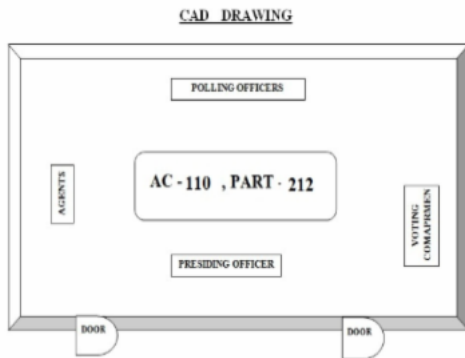

নিৰ্বাচক পঞ্জীয়ন বিষয়াৰ স্বাক্ষৰ

Nazri Naksha

Google Map View

Polling Station Building Front View

ভোটগ্ৰহন কেন্দ্ৰৰ সন্মুখৰ দৃশ্য

Cad View

Key MAP View

1 নাম : আছমিনা বেগম পিতাৰ নাম: ছিৰাজ উদ্দিন ঘৰ নং : 36 বয়স : 30 লিঙ্গ : মহিলা	HQG0135517	ফটো উপলব্ধ	S 2 নাম : আকলিমা আহমেদ স্বামীৰ নাম: ইব্রাহিম ছোলেমান ঘৰ নং : 138 বয়স : 35 লিঙ্গ : মহিলা	HQG1859990	ফটো উপলব্ধ	S 3 নাম : মিনহাজ জাকৰীয়া পিতাৰ নাম: আলী আকবৰ ঘৰ নং : 139 বয়স : 27 লিঙ্গ : পুৰুষ	HQG0519264	ফটো উপলব্ধ
S 4 নাম : নাজিমা বেগম স্বামীৰ নাম: আব্দুল মোতালেব ঘৰ নং : 209 বয়স : 25 লিঙ্গ : মহিলা	HQG0666073	ফটো উপলব্ধ	S 5 নাম : মিৰাজ উদ্দিন আহমেদ পিতাৰ নাম: মুহম্মদ আলি ঘৰ নং : 207 বয়স : 26 লিঙ্গ : পুৰুষ	HQG0521484	ফটো উপলব্ধ	6 নাম : আনিচুৰ ৰহমান পিতাৰ নাম: ছফিকুল ইছলাম ঘৰ নং : 218 বয়স : 27 লিঙ্গ : পুৰুষ	HQG0147132	ফটো উপলব্ধ
7 নাম : ৰেজিয়া খাতুন স্বামীৰ নাম: আনিচুৰ ৰহমান ঘৰ নং : 314 বয়স : 25 লিঙ্গ : মহিলা	HQG0606376	ফটো উপলব্ধ	8 নাম : আমছৰ আলী পিতাৰ নাম: আমেদ আলী ঘৰ নং : 319 বয়স : 73 লিঙ্গ : পুৰুষ	HQG1859285	ফটো উপলব্ধ	9 নাম : ৰুমিছা খাতুন স্বামীৰ নাম: আমছৰ আলী ঘৰ নং : 319 বয়স : 63 লিঙ্গ : মহিলা	HQG1859296	ফটো উপলব্ধ
10 নাম : বাহাৰুল ইছলাম পিতাৰ নাম: আমছৰ আলী ঘৰ নং : 319 বয়স : 41 লিঙ্গ : পুৰুষ	HQG1859310	ফটো উপলব্ধ	11 নাম : ছামচুল ইসলাম পিতাৰ নাম: আমছৰ আলী ঘৰ নং : 319 বয়স : 39 লিঙ্গ : পুৰুষ	HQG1859321	ফটো উপলব্ধ	12 নাম : ৰাজিবুল ইছলাম পিতাৰ নাম: আমছৰ আলী ঘৰ নং : 319 বয়স : 32 লিঙ্গ : পুৰুষ	HQG1863203	ফটো উপলব্ধ
13 নাম : নাছিমা বেগম স্বামীৰ নাম: বাহাৰুল ইছলাম ঘৰ নং : 317 বয়স : 31 লিঙ্গ : মহিলা	HQG0132738	ফটো উপলব্ধ	14 নাম : তৈয়ব্বা ইছলাম পিতাৰ নাম: আমছৰ আলী ঘৰ নং : 319 বয়স : 29 লিঙ্গ : পুৰুষ	HQG0343046	ফটো উপলব্ধ	15 নাম : আৰফিনা বেগম স্বামীৰ নাম: ছামচুল ইছলাম ঘৰ নং : 317 বয়স : 28 লিঙ্গ : মহিলা	HQG0343145	ফটো উপলব্ধ
16 নাম : মেহব্বা ইছলাম পিতাৰ নাম: আমছৰ আলী ঘৰ নং : 317 বয়স : 25 লিঙ্গ : পুৰুষ	PZH0093310	ফটো উপলব্ধ	17 নাম : নজমুন নেহাৰ স্বামীৰ নাম: তৈয়ব্বা ইছলাম ঘৰ নং : 317 বয়স : 22 লিঙ্গ : মহিলা	PZH0021568	ফটো উপলব্ধ	18 নাম : কুৰছিয়া বেগম স্বামীৰ নাম: ৰাজিবুল ইছলাম ঘৰ নং : 317 বয়স : 21 লিঙ্গ : মহিলা	PZH0021246	ফটো উপলব্ধ
19 নাম : জয়নব বিবি স্বামীৰ নাম: মতিউৰ ৰহমান ঘৰ নং : 318 বয়স : 55 লিঙ্গ : মহিলা	HQG1859354	ফটো উপলব্ধ	20 নাম : শ্বৰিফুল ইছলাম পিতাৰ নাম: মতিউৰ ৰহমান ঘৰ নং : 318 বয়স : 36 লিঙ্গ : পুৰুষ	HQG1859343	ফটো উপলব্ধ	21 নাম : আছমিনা বেগম স্বামীৰ নাম: হাবিবুৰ ৰহমান ঘৰ নং : 318 বয়স : 35 লিঙ্গ : মহিলা	HQG1933613	ফটো উপলব্ধ
22 নাম : হাবিবুৰ ৰহমান পিতাৰ নাম: মতিউৰ ৰহমান ঘৰ নং : 318 বয়স : 32 লিঙ্গ : পুৰুষ	HQG1859365	ফটো উপলব্ধ	23 নাম : অজুফা বেগম স্বামীৰ নাম: শ্বৰিফুল ইছলাম ঘৰ নং : 318 বয়স : 31 লিঙ্গ : মহিলা	HQG0144550	ফটো উপলব্ধ	24 নাম : ছাদাম হুছেইন পিতাৰ নাম: মতিউৰ ৰহমান ঘৰ নং : 318 বয়স : 28 লিঙ্গ : পুৰুষ	HQG0343236	ফটো উপলব্ধ
25 নাম : ছফিকা বেগম স্বামীৰ নাম: ছাদাম হুছেইন ঘৰ নং : 318 বয়স : 24 লিঙ্গ : মহিলা	HQG1347111	ফটো উপলব্ধ	26 নাম : জাকৰীয়া আলম পিতাৰ নাম: মতিউৰ ৰহমান ঘৰ নং : 318 বয়স : 23 লিঙ্গ : পুৰুষ	HQG1344514	ফটো উপলব্ধ	27 নাম : আব্দুৰ ৰেজ্বাক পিতাৰ নাম: উমেদ আলী ঘৰ নং : 320 বয়স : 57 লিঙ্গ : পুৰুষ	HQG1859376	ফটো উপলব্ধ
28 নাম : মমিনা খাতুন স্বামীৰ নাম: আ: ৰেজ্বাক ঘৰ নং : 320 বয়স : 48 লিঙ্গ : মহিলা	HQG1859387	ফটো উপলব্ধ	29 নাম : মফিজুল ইছলাম পিতাৰ নাম: আব্দুৰ ৰেজ্বাক ঘৰ নং : 320 বয়স : 37 লিঙ্গ : পুৰুষ	HQG1859398	ফটো উপলব্ধ	30 নাম : ৰজিত আলী পিতাৰ নাম: ছাবেদ আলী ঘৰ নং : 321 বয়স : 63 লিঙ্গ : পুৰুষ	HQG1859401	ফটো উপলব্ধ